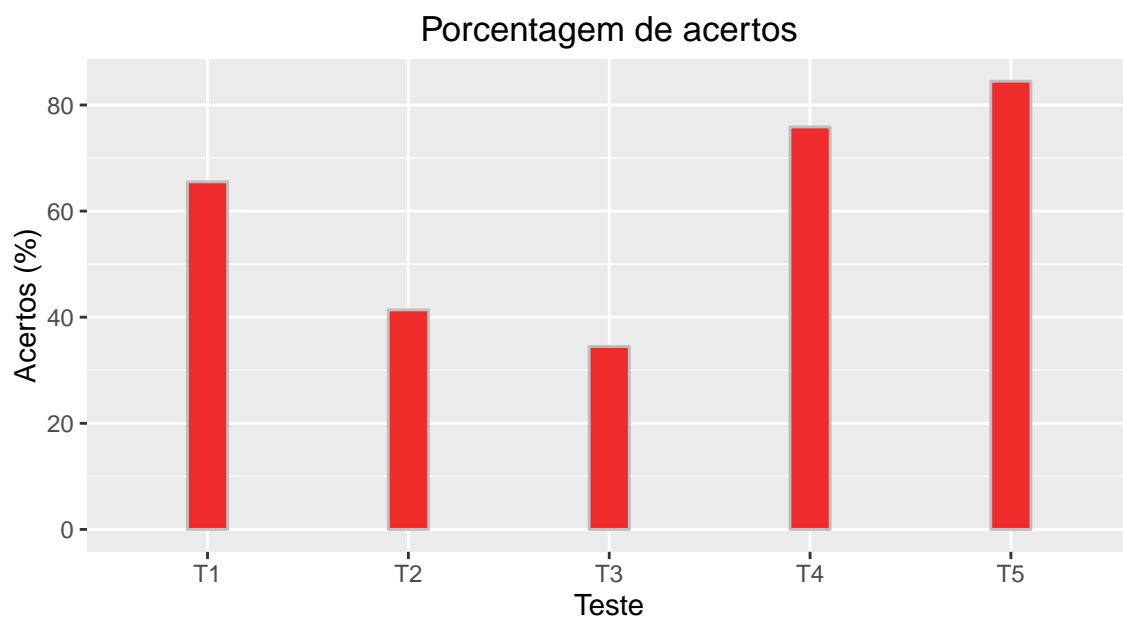

Turma 2 (58 alunos)

Média = 6,03   Desvio padrão = 2,74