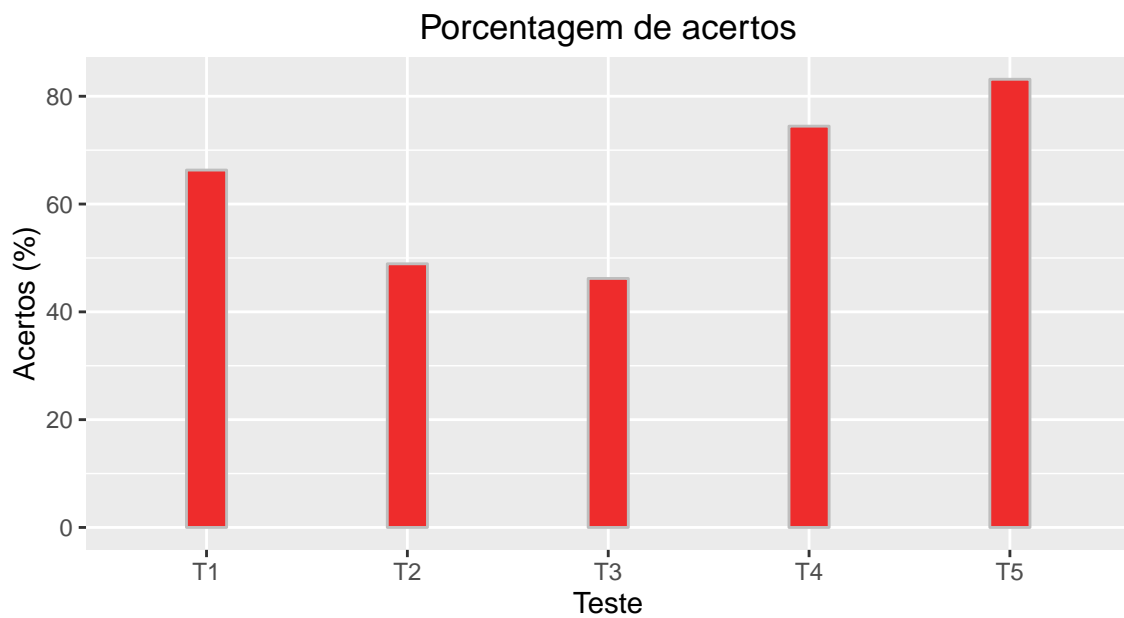

# PSI3213: Desempenho no Teste 6

2º semestre de 2017

Todas as turmas (184 alunos)

Média = 6,38    Desvio padrão = 2,97

## Turma 1 (32 alunos)

Média = 4,75    Desvio padrão = 2,77