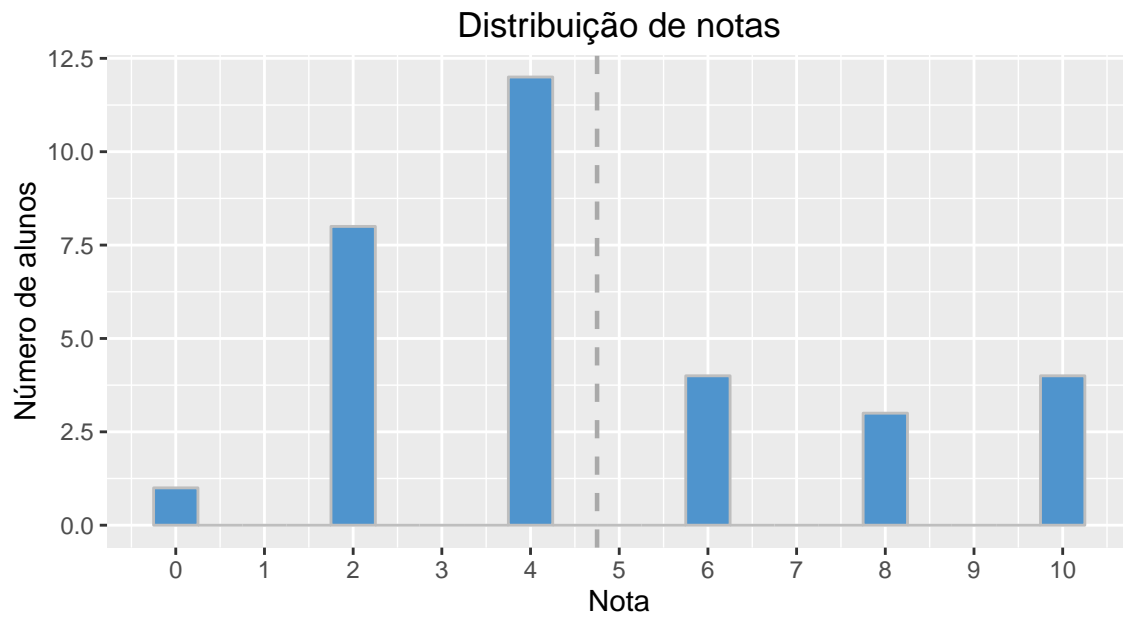

Turma 1 (32 alunos)

Média = 4,75   Desvio padrão = 2,77