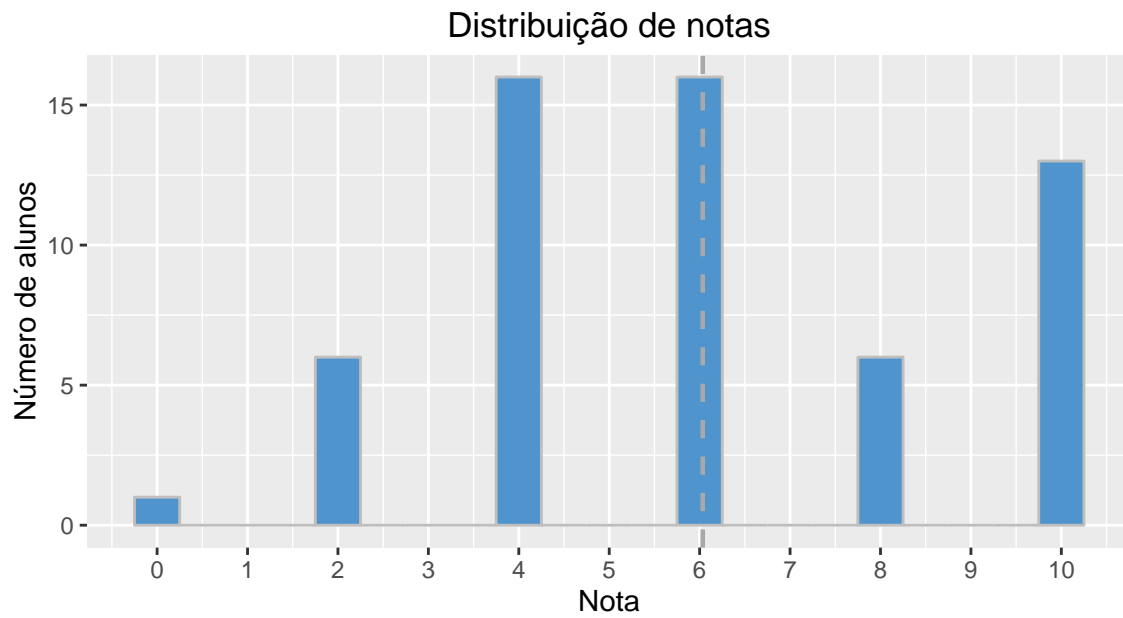

Turma 2 (58 alunos)

Média = 6,03   Desvio padrão = 2,74