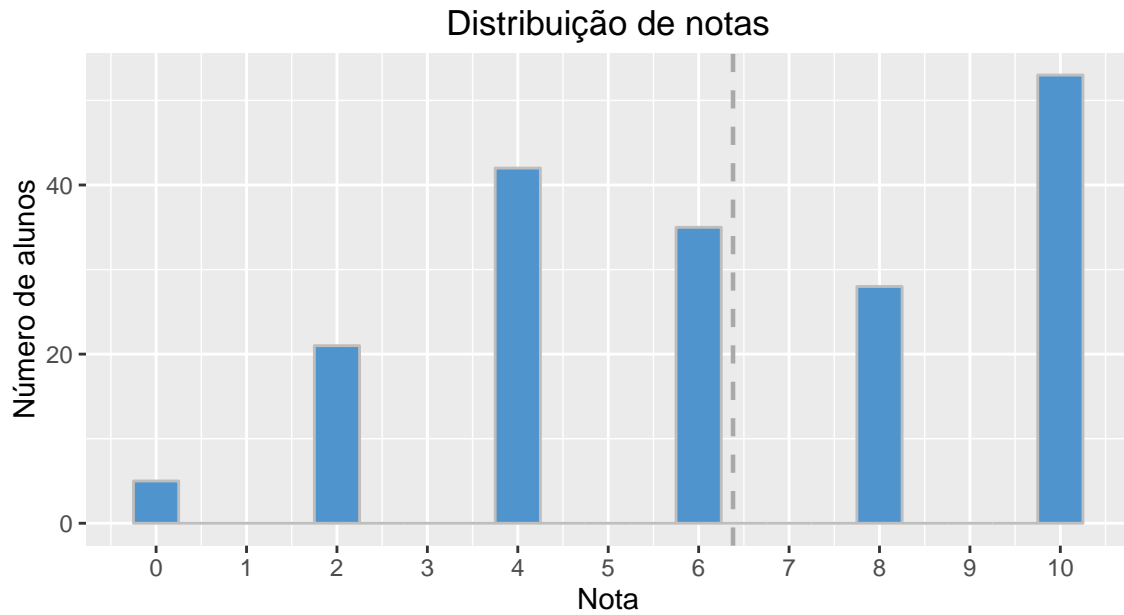

# PSI3213: Desempenho no Teste 6

2º semestre de 2017

Todas as turmas (184 alunos)

Média = 6,38    Desvio padrão = 2,97

## Turma 1 (32 alunos)

Média = 4,75    Desvio padrão = 2,77