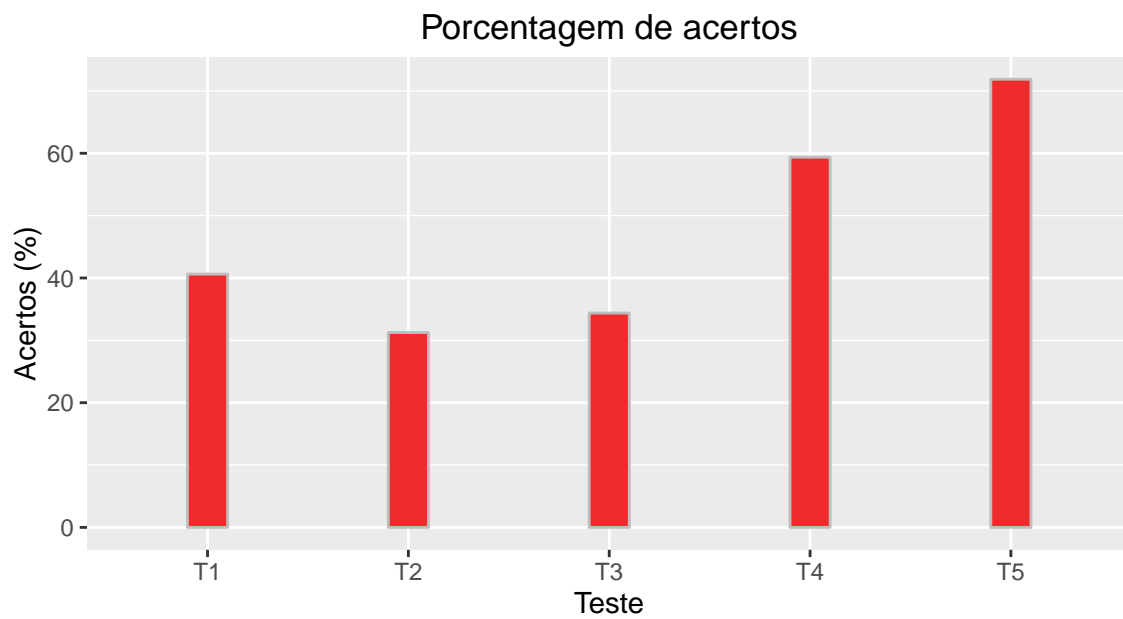

# PSI3213: Desempenho no Teste 6

2º semestre de 2017

Todas as turmas (184 alunos)

Média = 6,38    Desvio padrão = 2,97

## Turma 1 (32 alunos)

Média = 4,75    Desvio padrão = 2,77