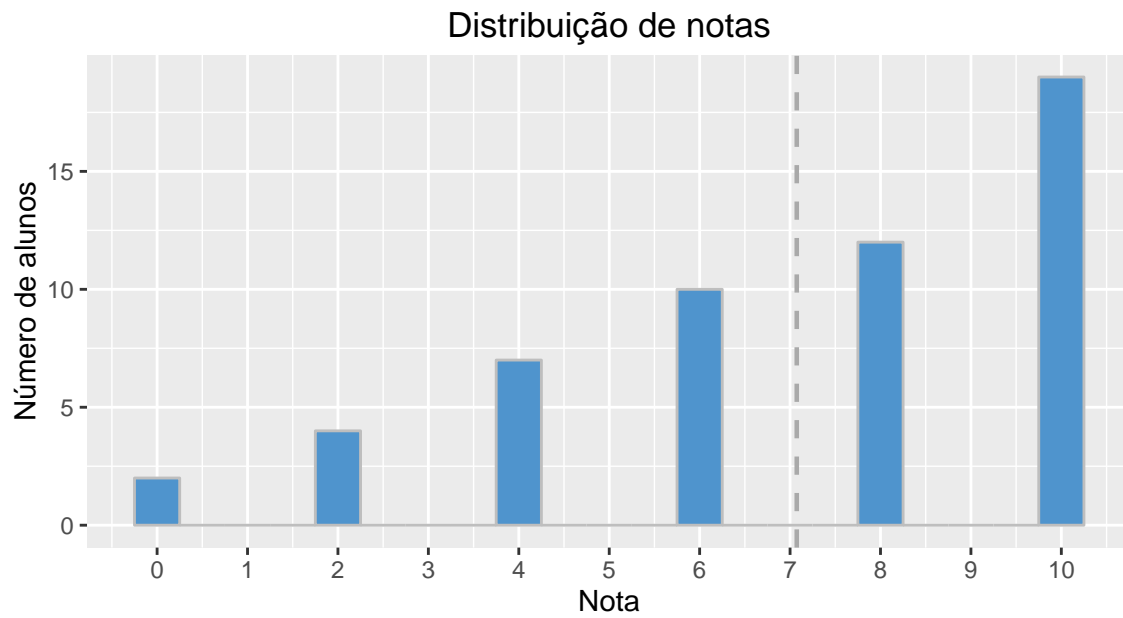

Turma 3 (54 alunos)

Média = 7,07   Desvio padrão = 2,93