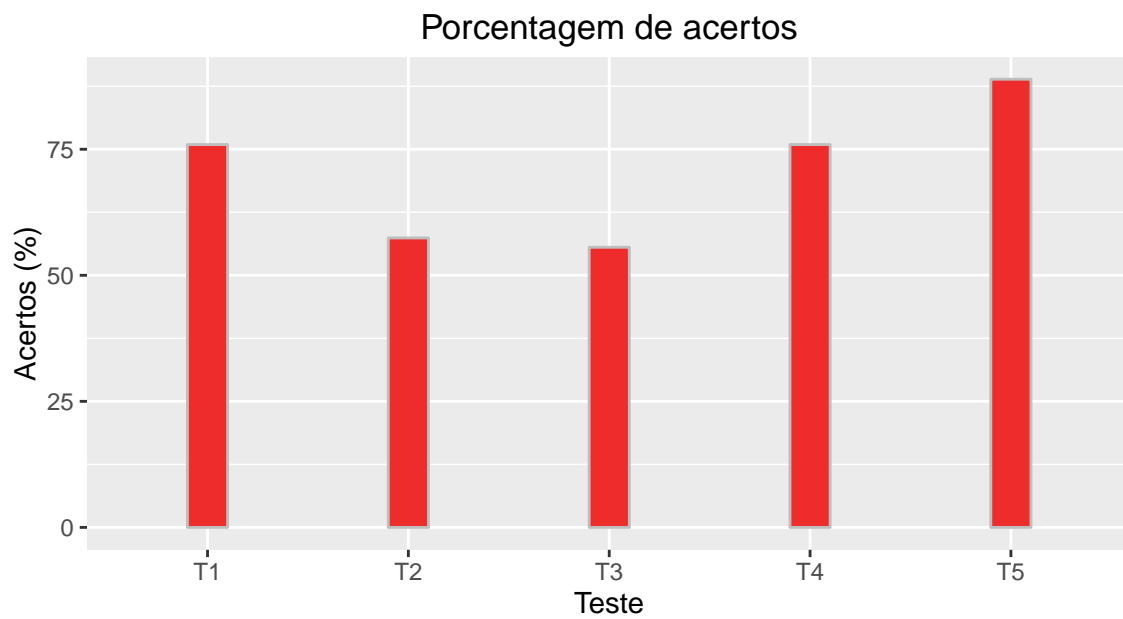

Turma 3 (54 alunos)

Média = 7,07   Desvio padrão = 2,93