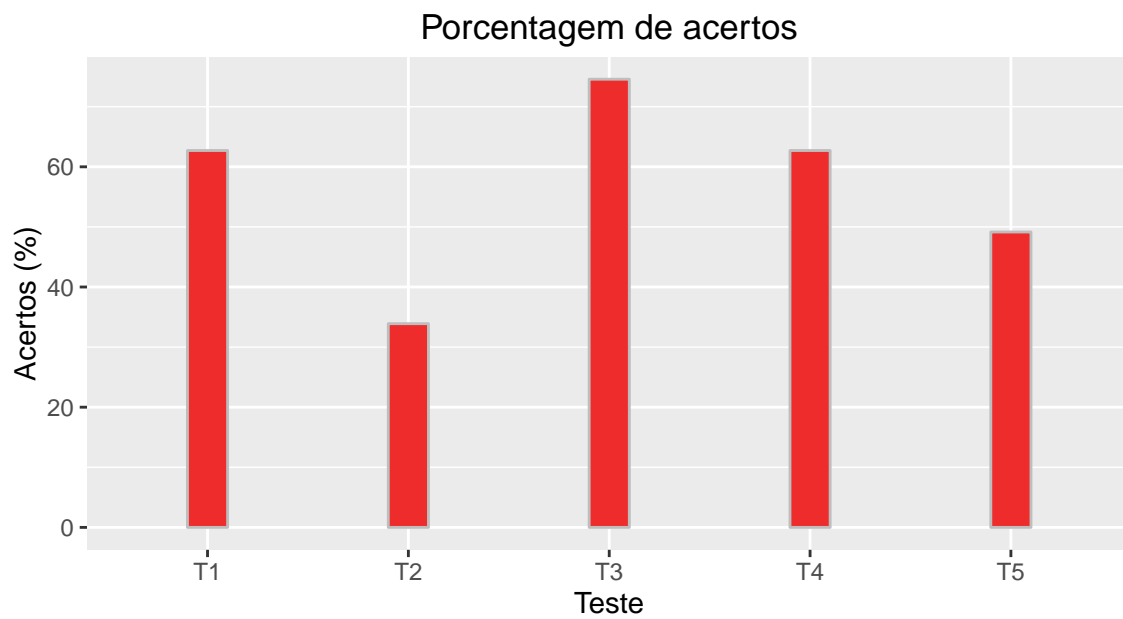

Turma 2 (59 alunos)

Média = 5,66   Desvio padrão = 2,47