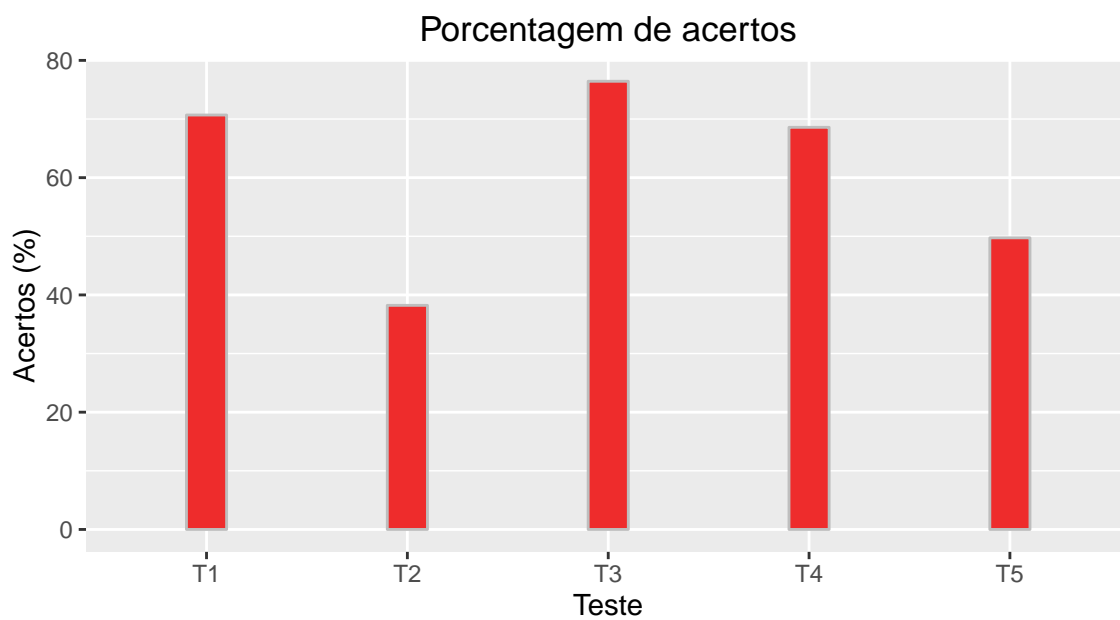

# PSI3213: Desempenho no Teste 5

2º semestre de 2017

Todas as turmas (191 alunos)

Média = 6,07    Desvio padrão = 2,47

## Turma 1 (31 alunos)

Média = 5,23    Desvio padrão = 2,04