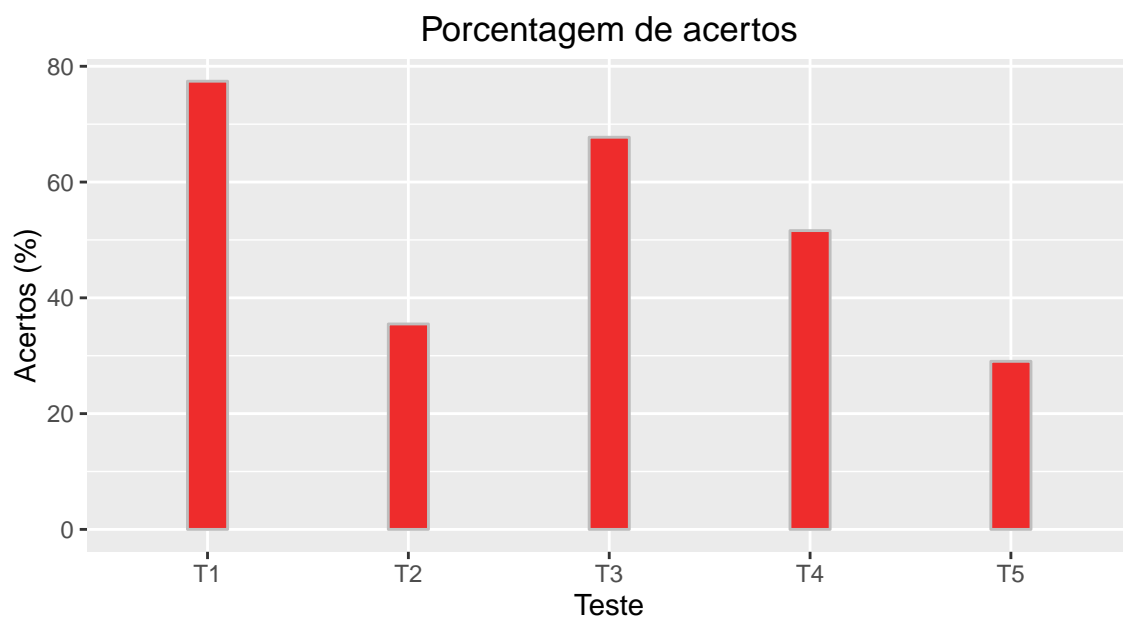

# PSI3213: Desempenho no Teste 5

2º semestre de 2017

Todas as turmas (191 alunos)

Média = 6,07    Desvio padrão = 2,47

## Turma 1 (31 alunos)

Média = 5,23    Desvio padrão = 2,04