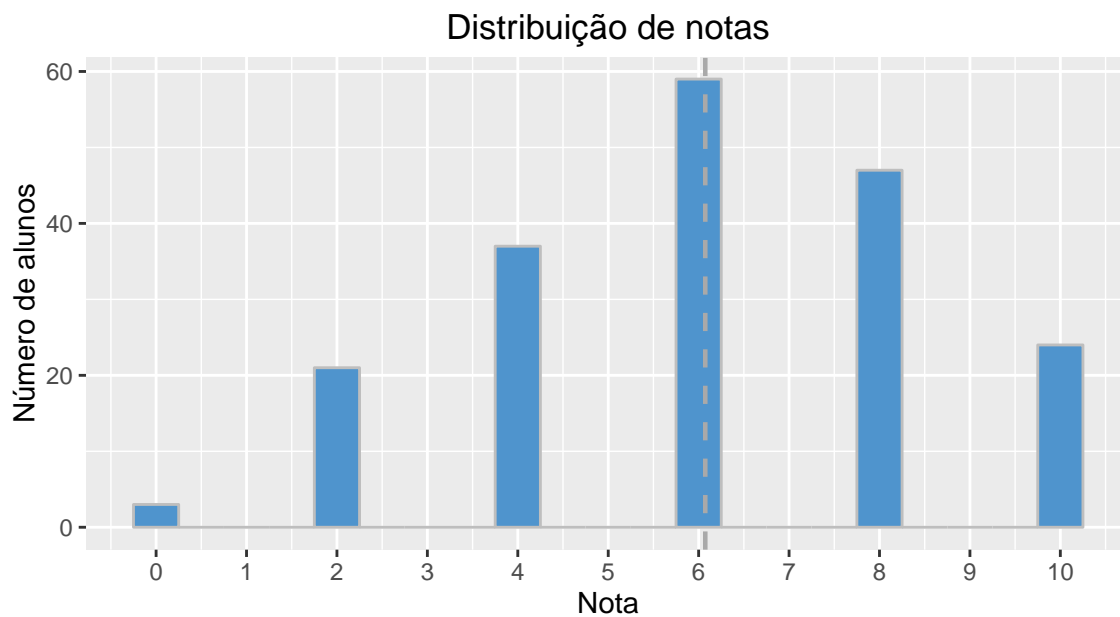

# PSI3213: Desempenho no Teste 5

2º semestre de 2017

Todas as turmas (191 alunos)

Média = 6,07    Desvio padrão = 2,47

## Turma 1 (31 alunos)

Média = 5,23    Desvio padrão = 2,04