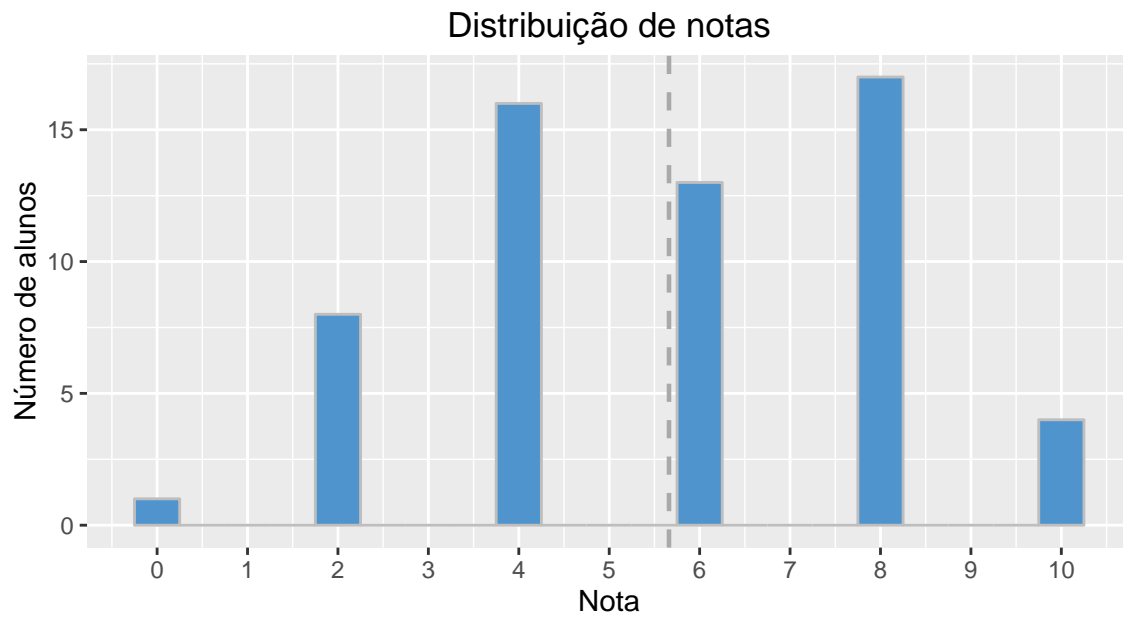

Turma 2 (59 alunos)

Média = 5,66   Desvio padrão = 2,47