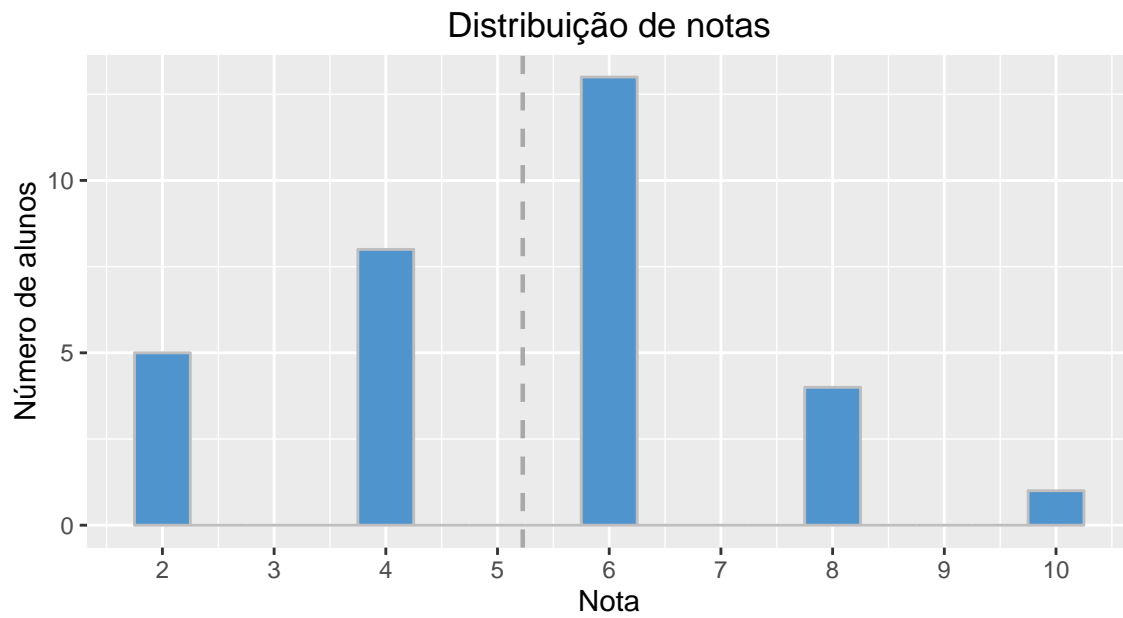

# PSI3213: Desempenho no Teste 5

2º semestre de 2017

Todas as turmas (191 alunos)

Média = 6,07    Desvio padrão = 2,47

## Turma 1 (31 alunos)

Média = 5,23    Desvio padrão = 2,04