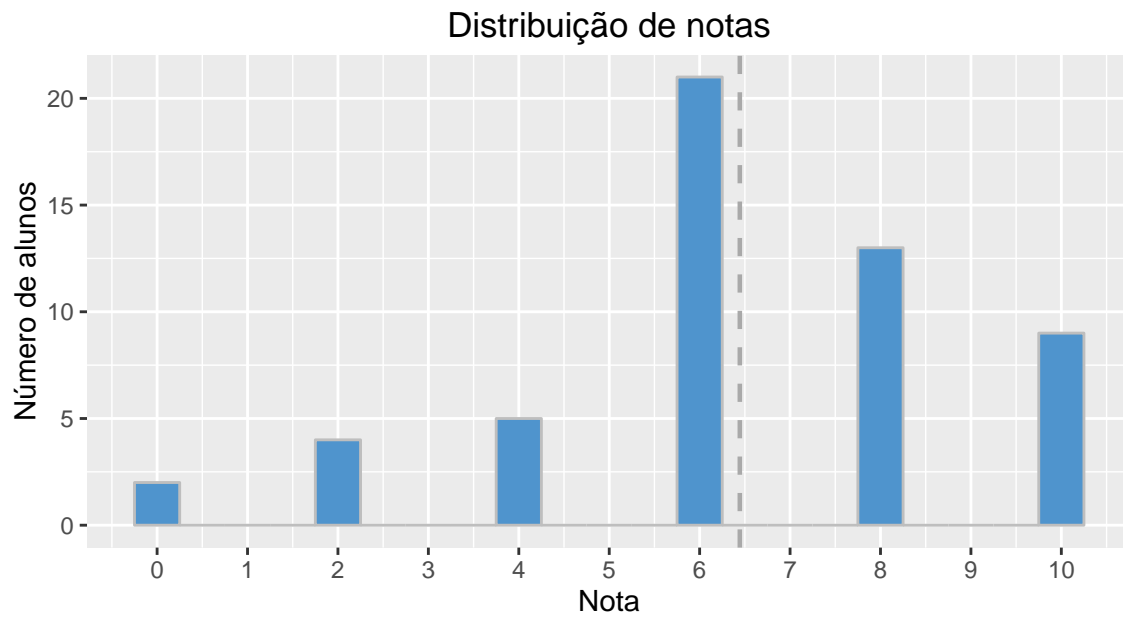

Turma 3 (54 alunos)

Média = 6,44   Desvio padrão = 2,54