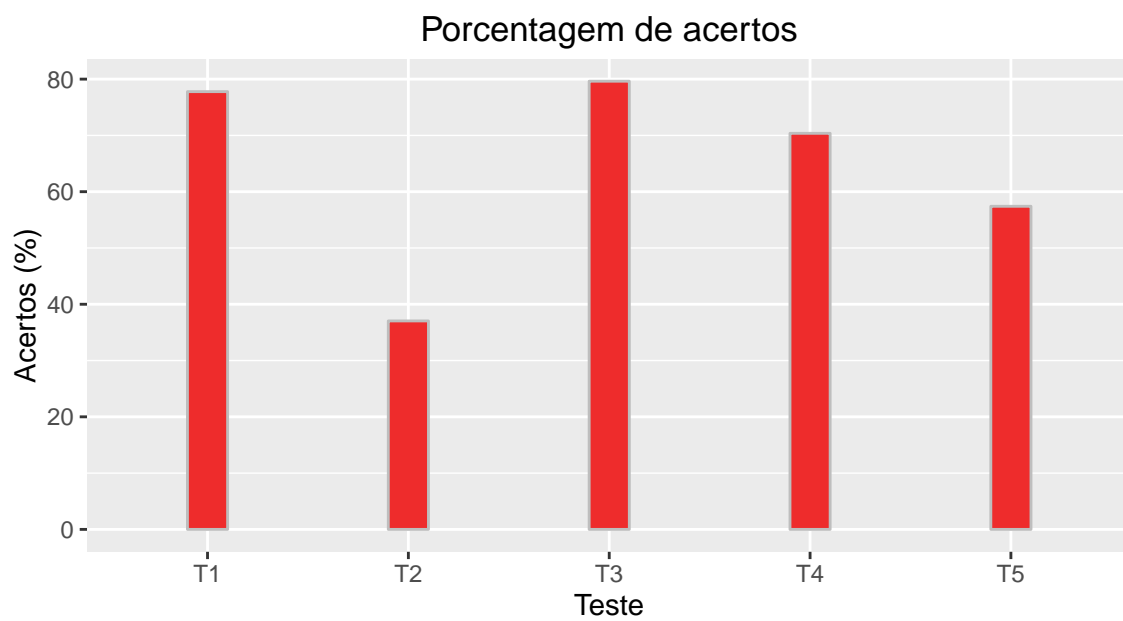

Turma 3 (54 alunos)

Média = 6,44   Desvio padrão = 2,54