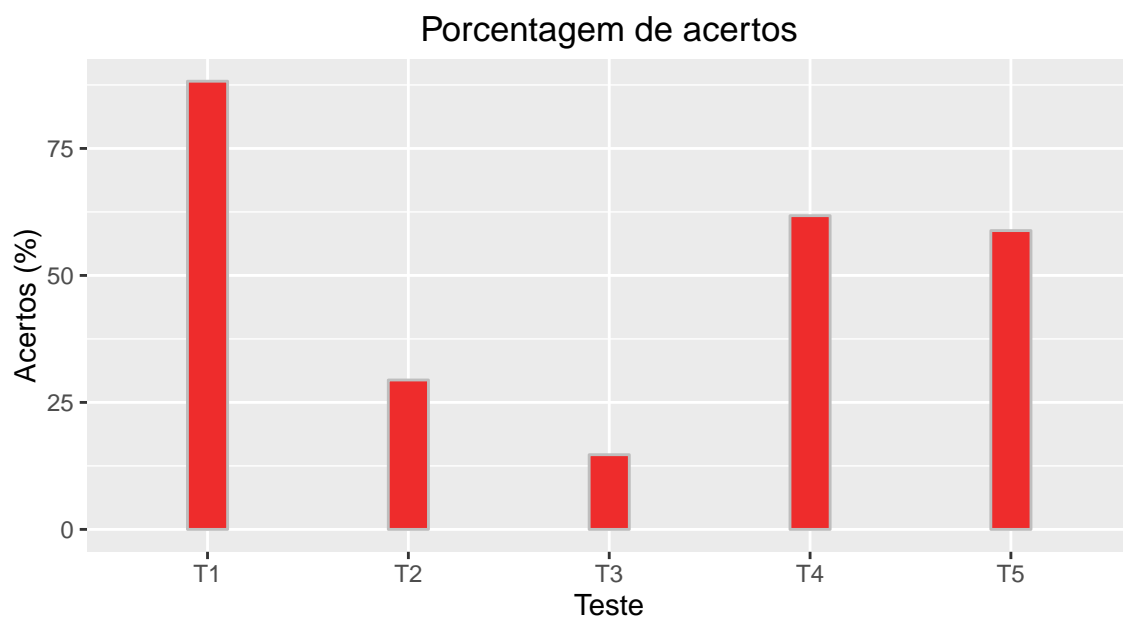

# PSI3213: Desempenho no Teste 3

2º semestre de 2017

Todas as turmas (205 alunos)

Média = 5,85    Desvio padrão = 2,48

## Turma 1 (34 alunos)

Média = 5,06    Desvio padrão = 2,42