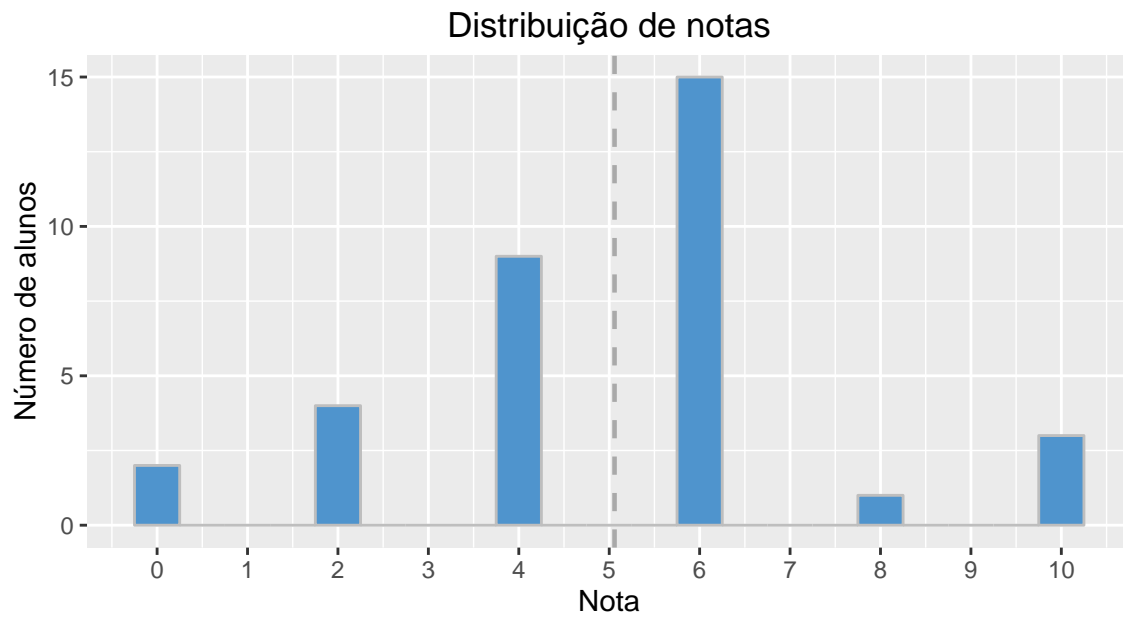

# PSI3213: Desempenho no Teste 3

2º semestre de 2017

Todas as turmas (205 alunos)

Média = 5,85    Desvio padrão = 2,48

## Turma 1 (34 alunos)

Média = 5,06    Desvio padrão = 2,42