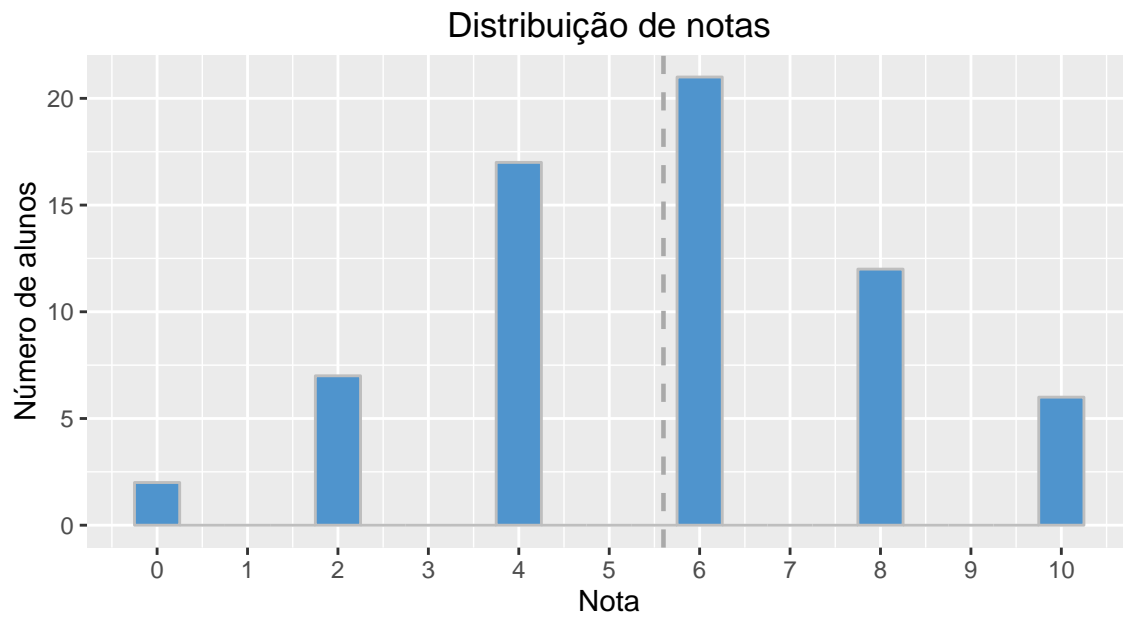

Turma 2 (65 alunos)

Média = 5,6   Desvio padrão = 2,45