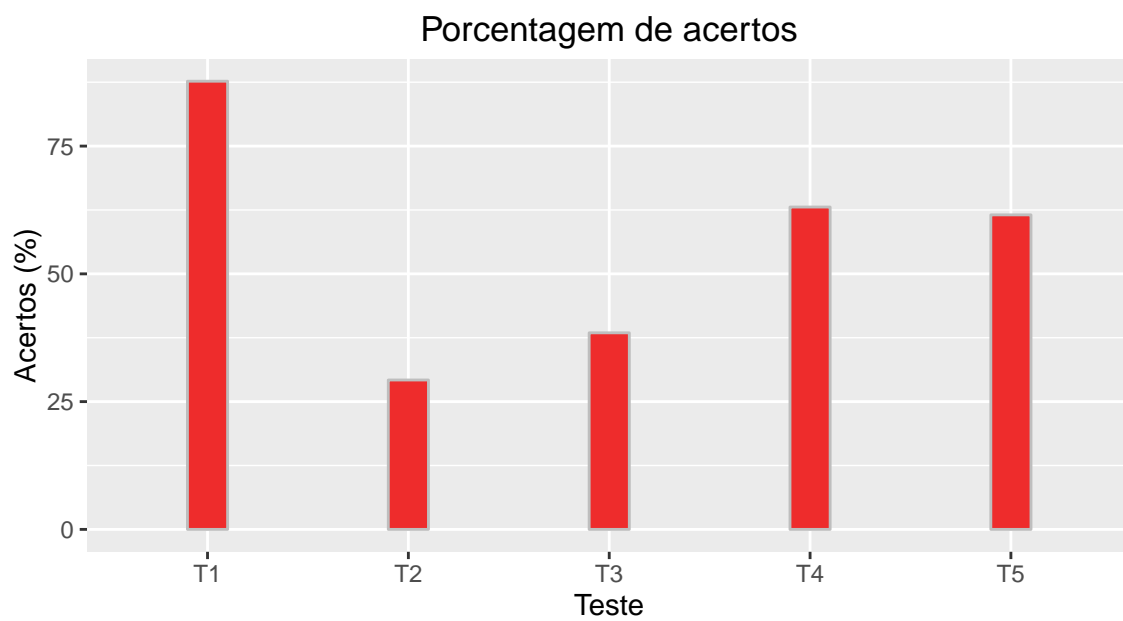

Turma 2 (65 alunos)

Média = 5,6   Desvio padrão = 2,45