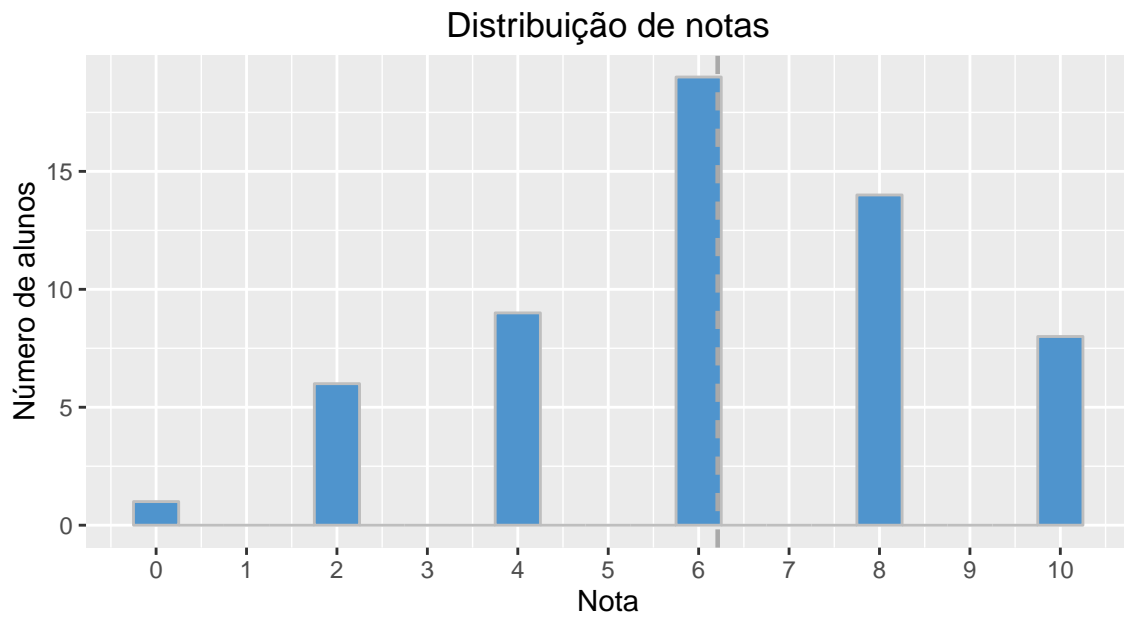

Turma 3 (57 alunos)

Média = 6,21   Desvio padrão = 2,5