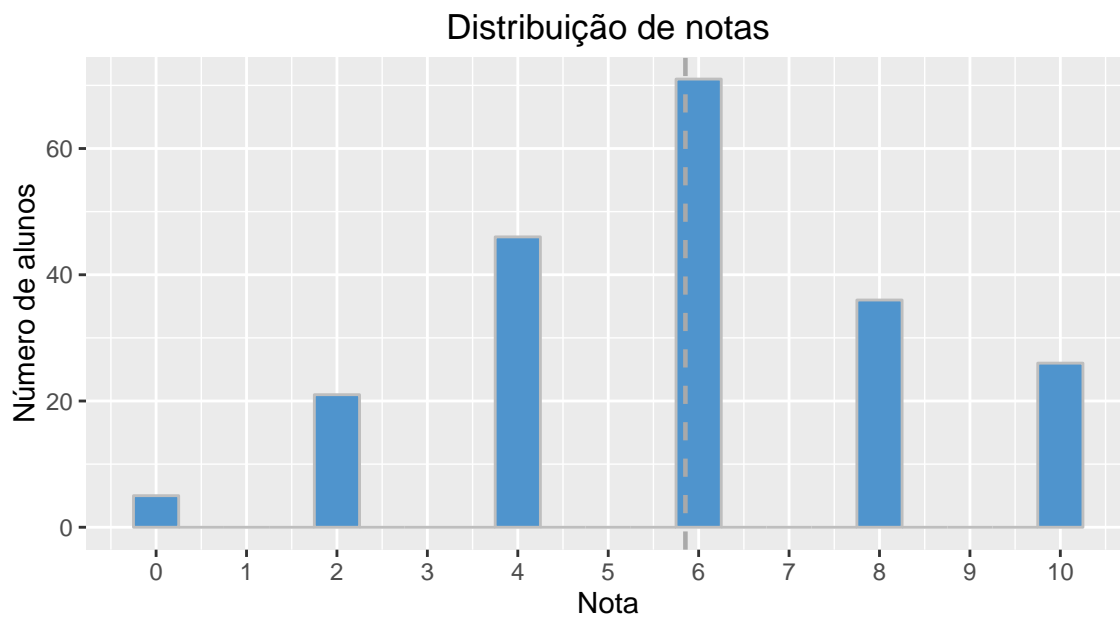

# PSI3213: Desempenho no Teste 3

2º semestre de 2017

Todas as turmas (205 alunos)

Média = 5,85    Desvio padrão = 2,48

## Turma 1 (34 alunos)

Média = 5,06    Desvio padrão = 2,42