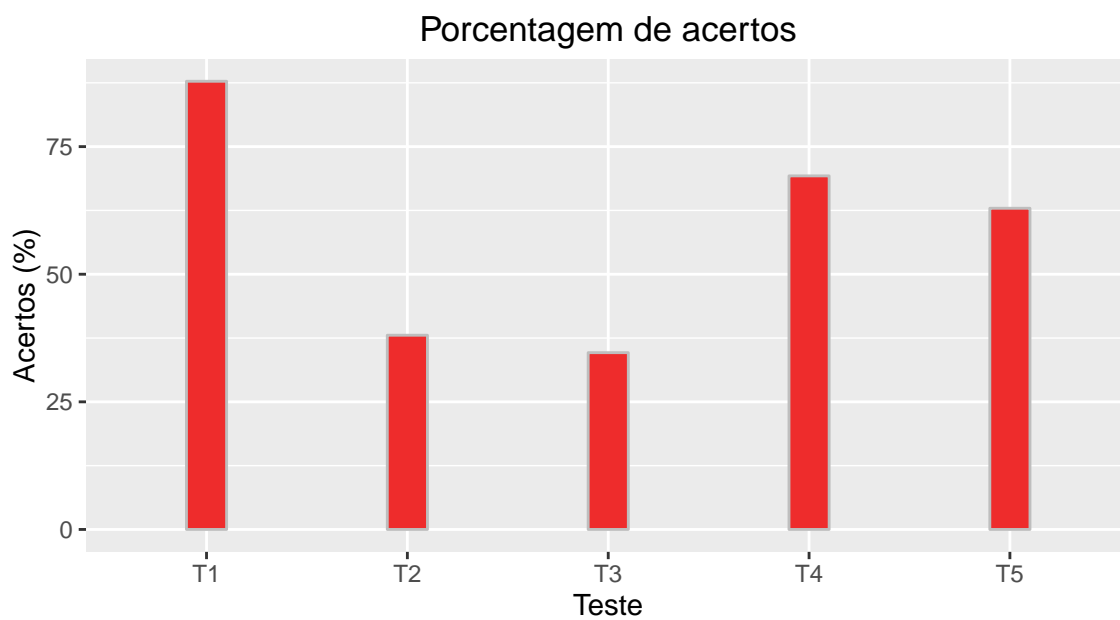

# PSI3213: Desempenho no Teste 3

2º semestre de 2017

Todas as turmas (205 alunos)

Média = 5,85    Desvio padrão = 2,48

## Turma 1 (34 alunos)

Média = 5,06    Desvio padrão = 2,42