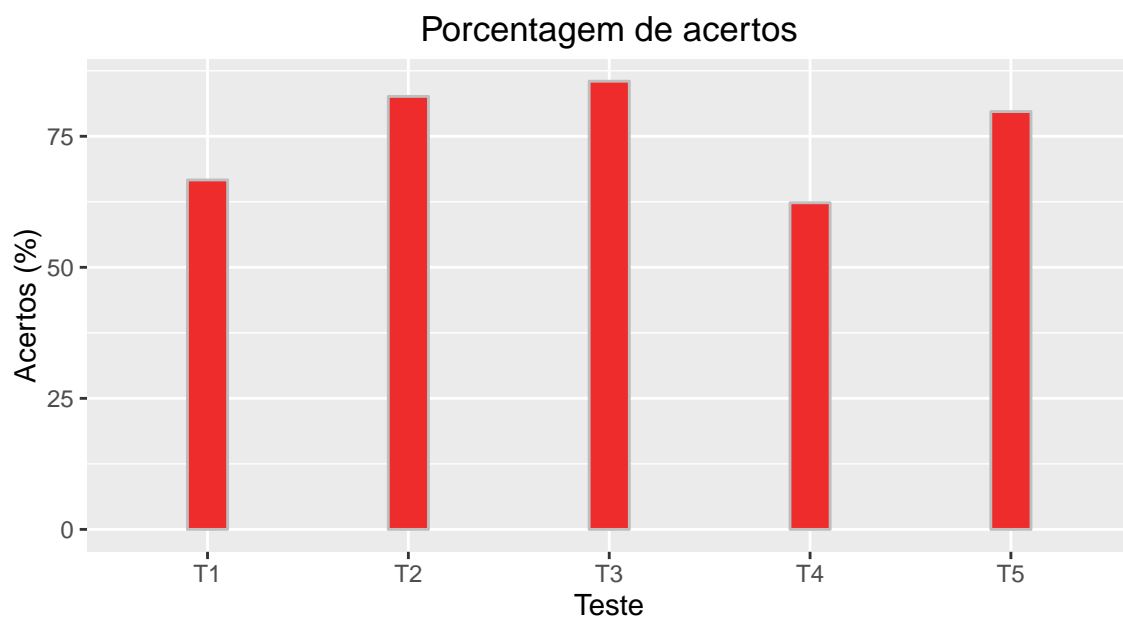

Turma 2 (69 alunos)

Média = 7,54   Desvio padrão = 2,12