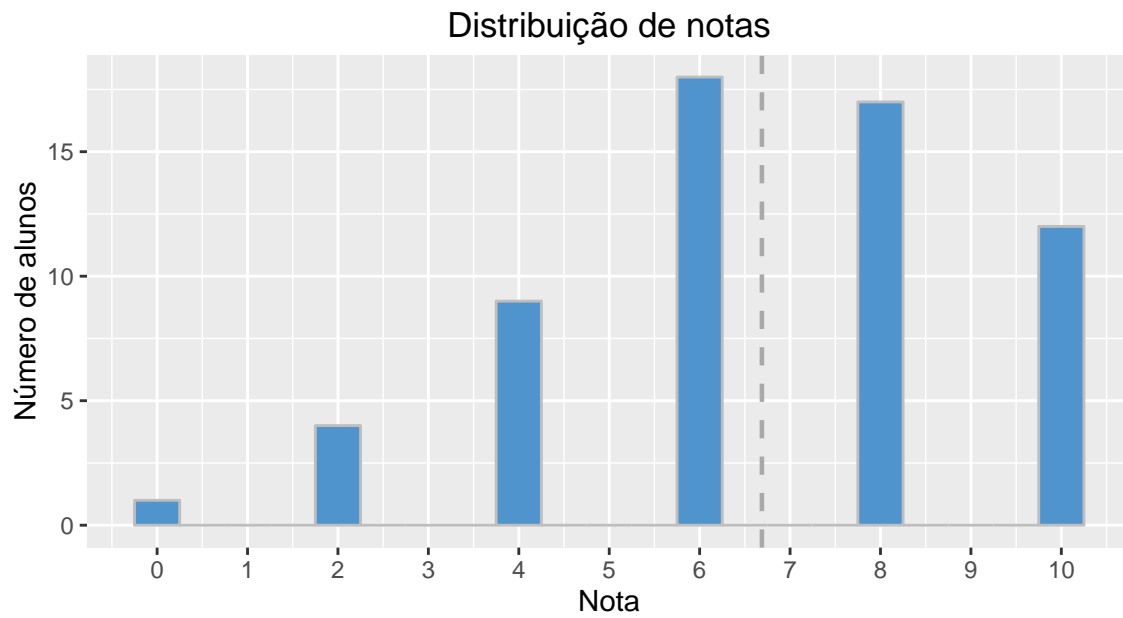

Turma 3 (61 alunos)

Média = 6,69   Desvio padrão = 2,47