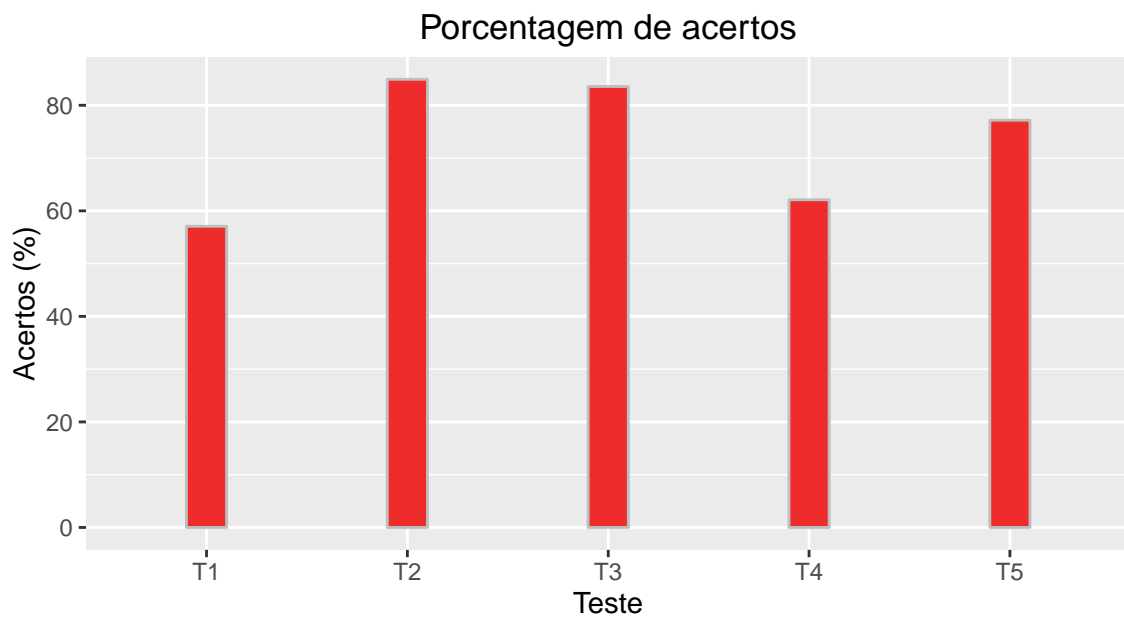

# PSI3213: Desempenho no Teste 1

2º semestre de 2017

Todas as turmas (219 alunos)

Média = 7,3    Desvio padrão = 2,45

## Turma 1 (35 alunos)

Média = 6,69    Desvio padrão = 2,65