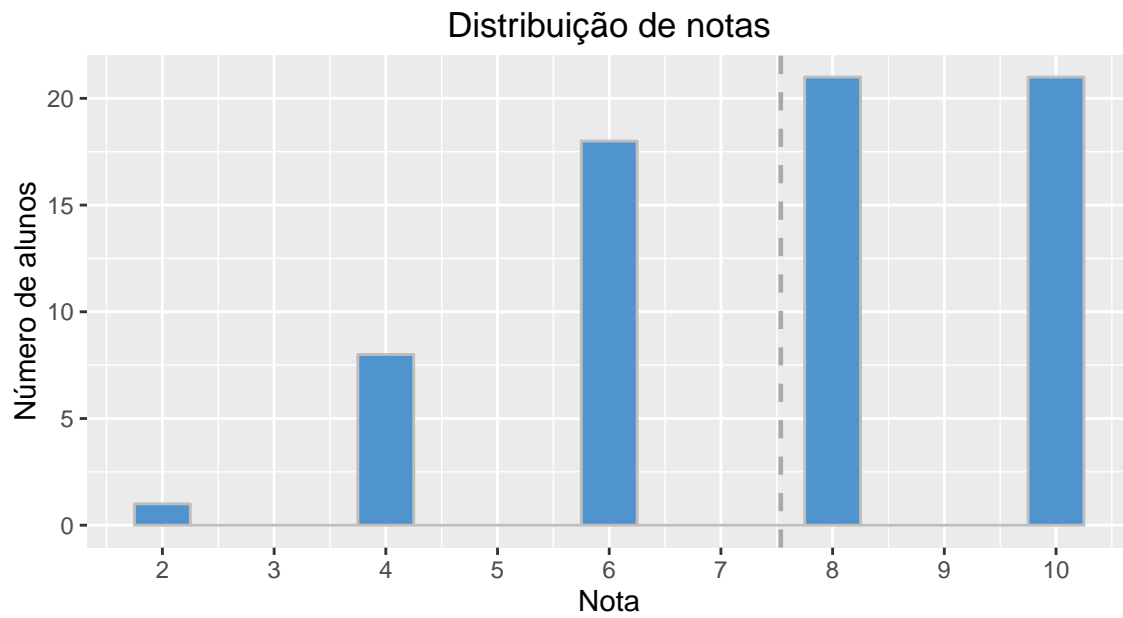

Turma 2 (69 alunos)

Média = 7,54   Desvio padrão = 2,12