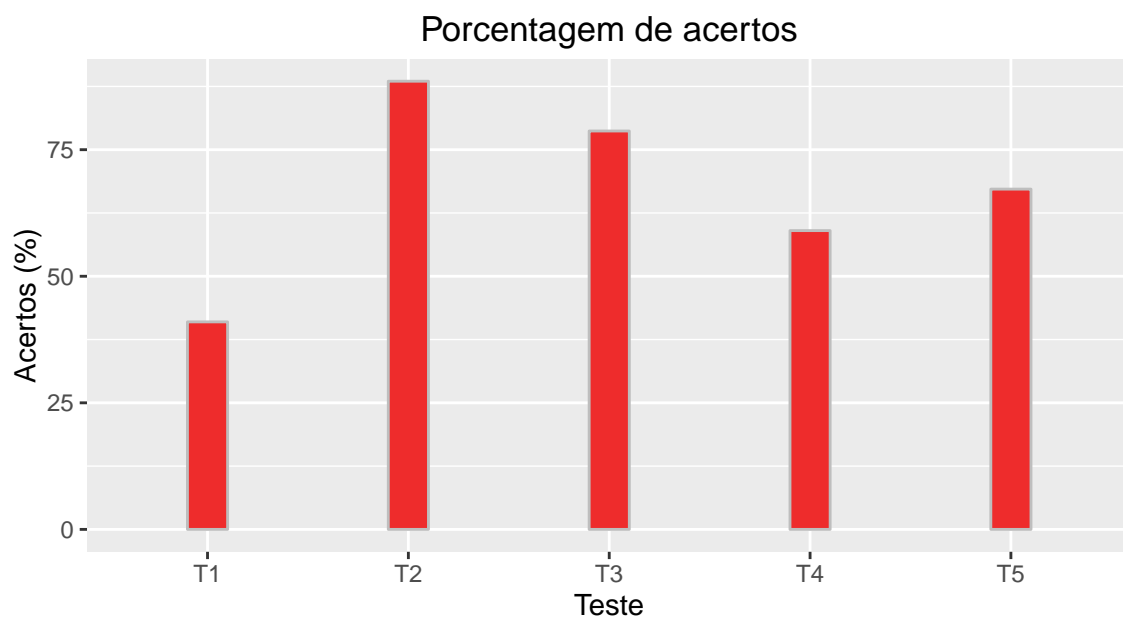

Turma 3 (61 alunos)

Média = 6,69   Desvio padrão = 2,47