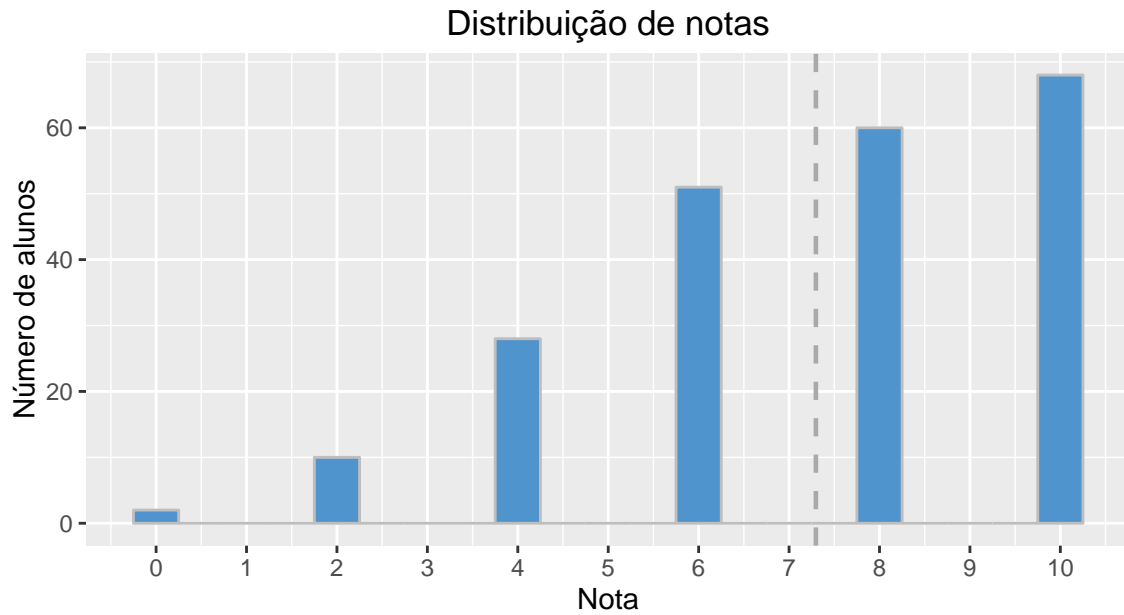

# PSI3213: Desempenho no Teste 1

2º semestre de 2017

Todas as turmas (219 alunos)

Média = 7,3    Desvio padrão = 2,45

## Turma 1 (35 alunos)

Média = 6,69    Desvio padrão = 2,65