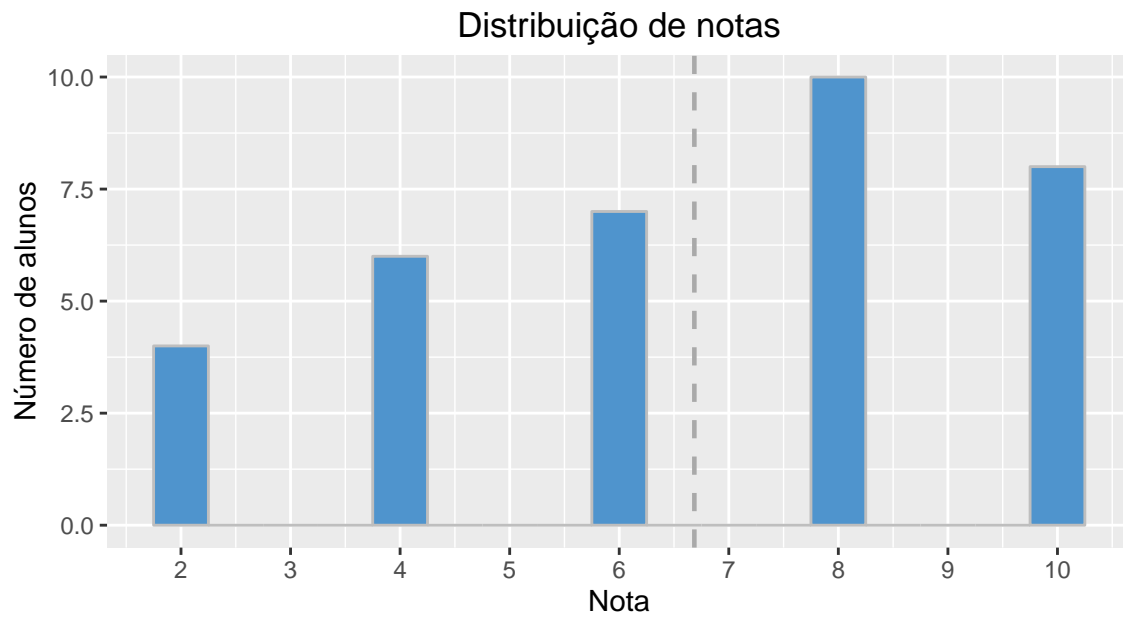

# PSI3213: Desempenho no Teste 1

2º semestre de 2017

Todas as turmas (219 alunos)

Média = 7,3    Desvio padrão = 2,45

## Turma 1 (35 alunos)

Média = 6,69    Desvio padrão = 2,65