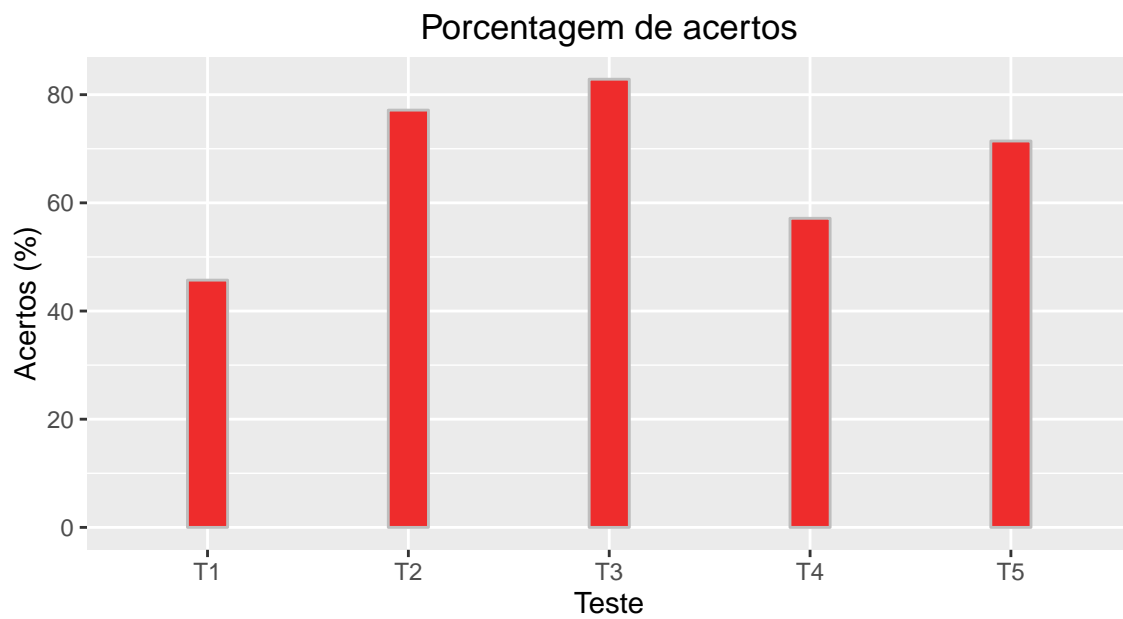

# PSI3213: Desempenho no Teste 1

2º semestre de 2017

Todas as turmas (219 alunos)

Média = 7,3    Desvio padrão = 2,45

## Turma 1 (35 alunos)

Média = 6,69    Desvio padrão = 2,65