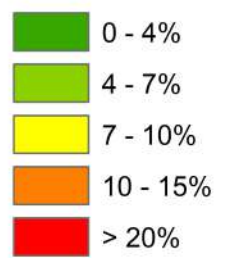

Legenda

Relevo