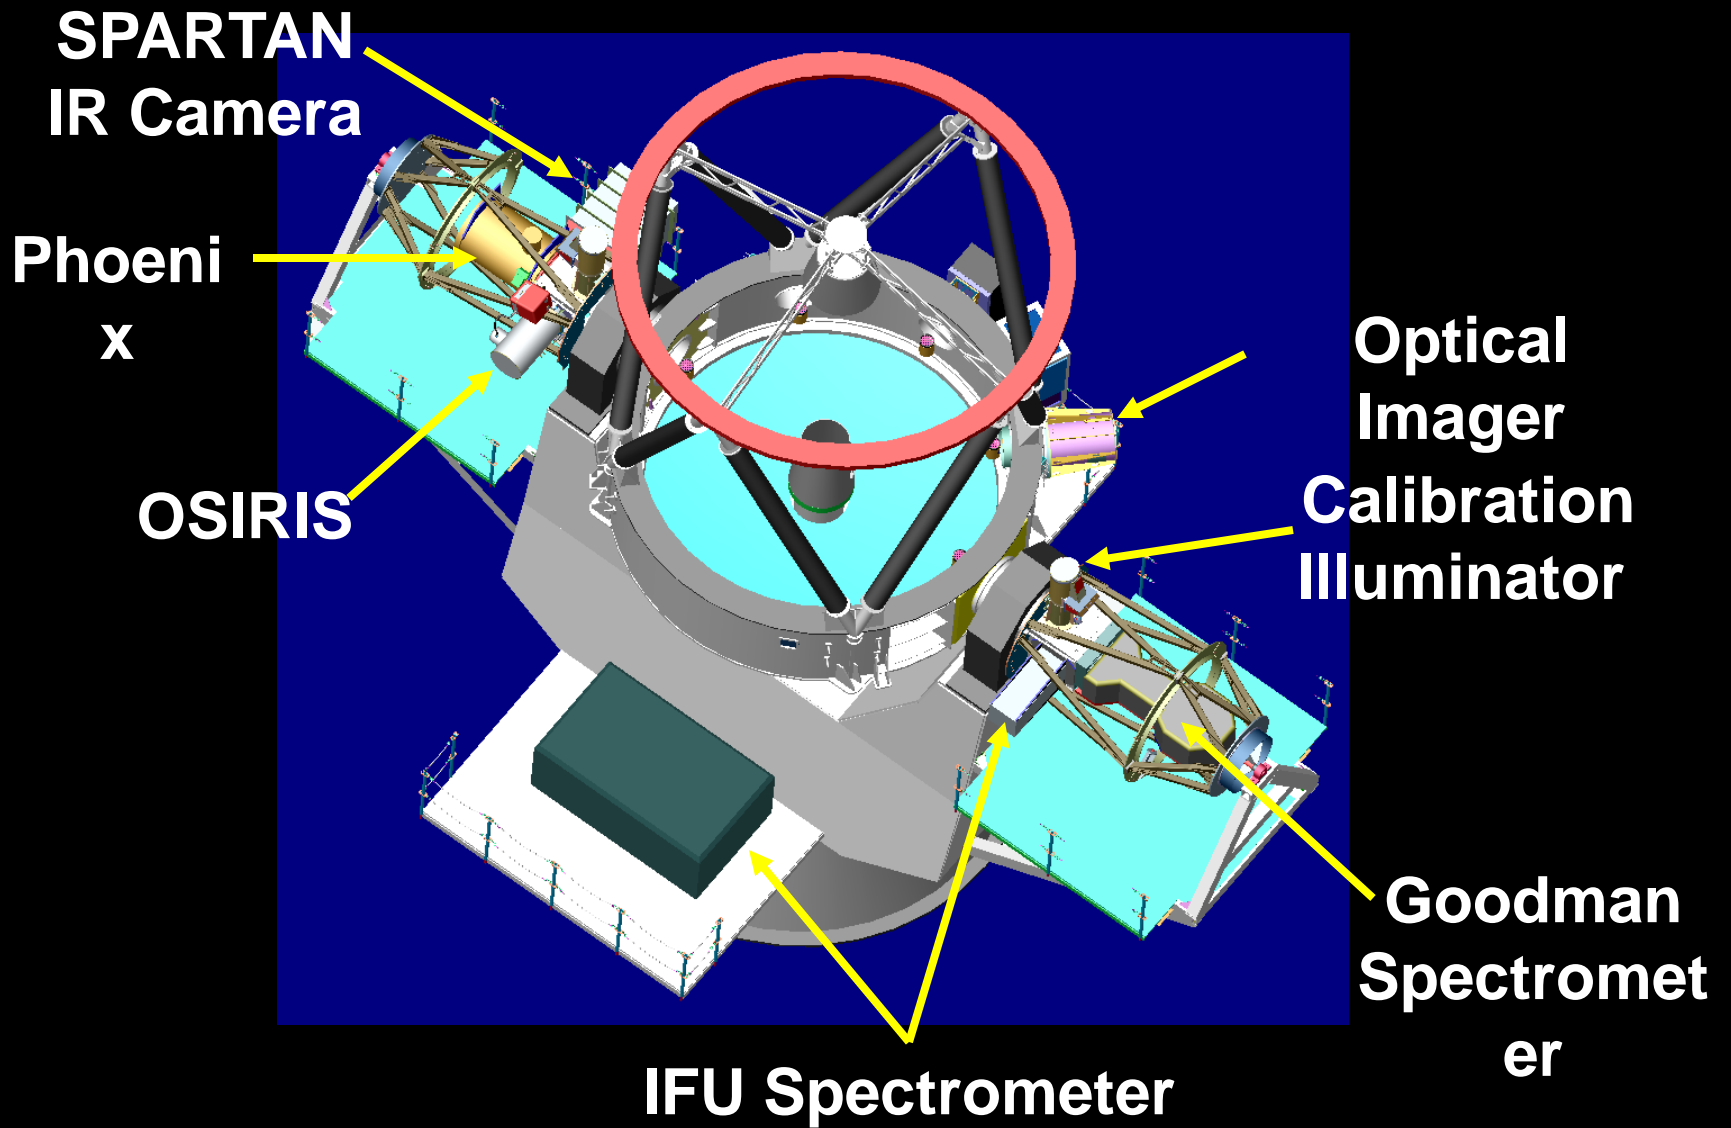

The SOAR Telescope

Fixed Facility Complete Dec 2000

Facility Construction

Fixed Facility

Done !!!!!!!!!!!

Copyright © 2003 Goodrich Corporation
All Rights Reserved DC452-03

Copyright © 2002 Goodrich Corporation
All Rights Reserved DC170-02

Copyright © 2000 Raytheon Company
All Rights Reserved DC716-00

Alinhamento do dispositivo
de visualização para inserção
de fibras ópticas no
arranjo de entrada.

Montagem da IFU dentro do espectrógrafo