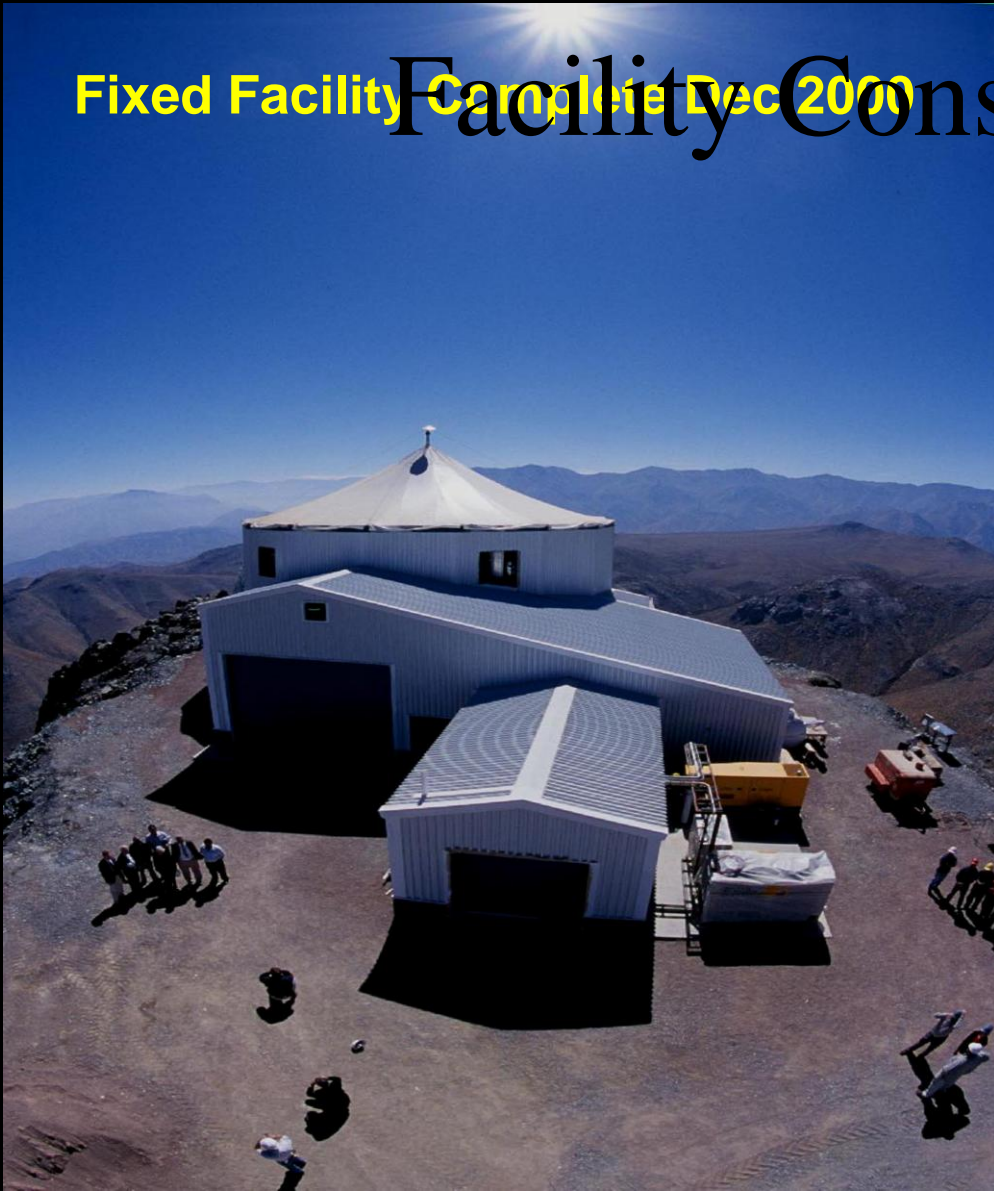

The SOAR Telescope

Fixed Facility Complete Dec 2000

Facility Construction

Fixed Facility

Done !!!!!!!!!!!

Copyright © 2003 Goodrich Corporation
All Rights Reserved DC452-03

Copyright © 2002 Goodrich Corporation
All Rights Reserved DC170-02

Copyright © 2000 Raytheon Company
All Rights Reserved DC716-00

Alinhamento do dispositivo
de visualização para inserção
de fibras ópticas no
arranjo de entrada.

Montagem da IFU dentro do espectrógrafo