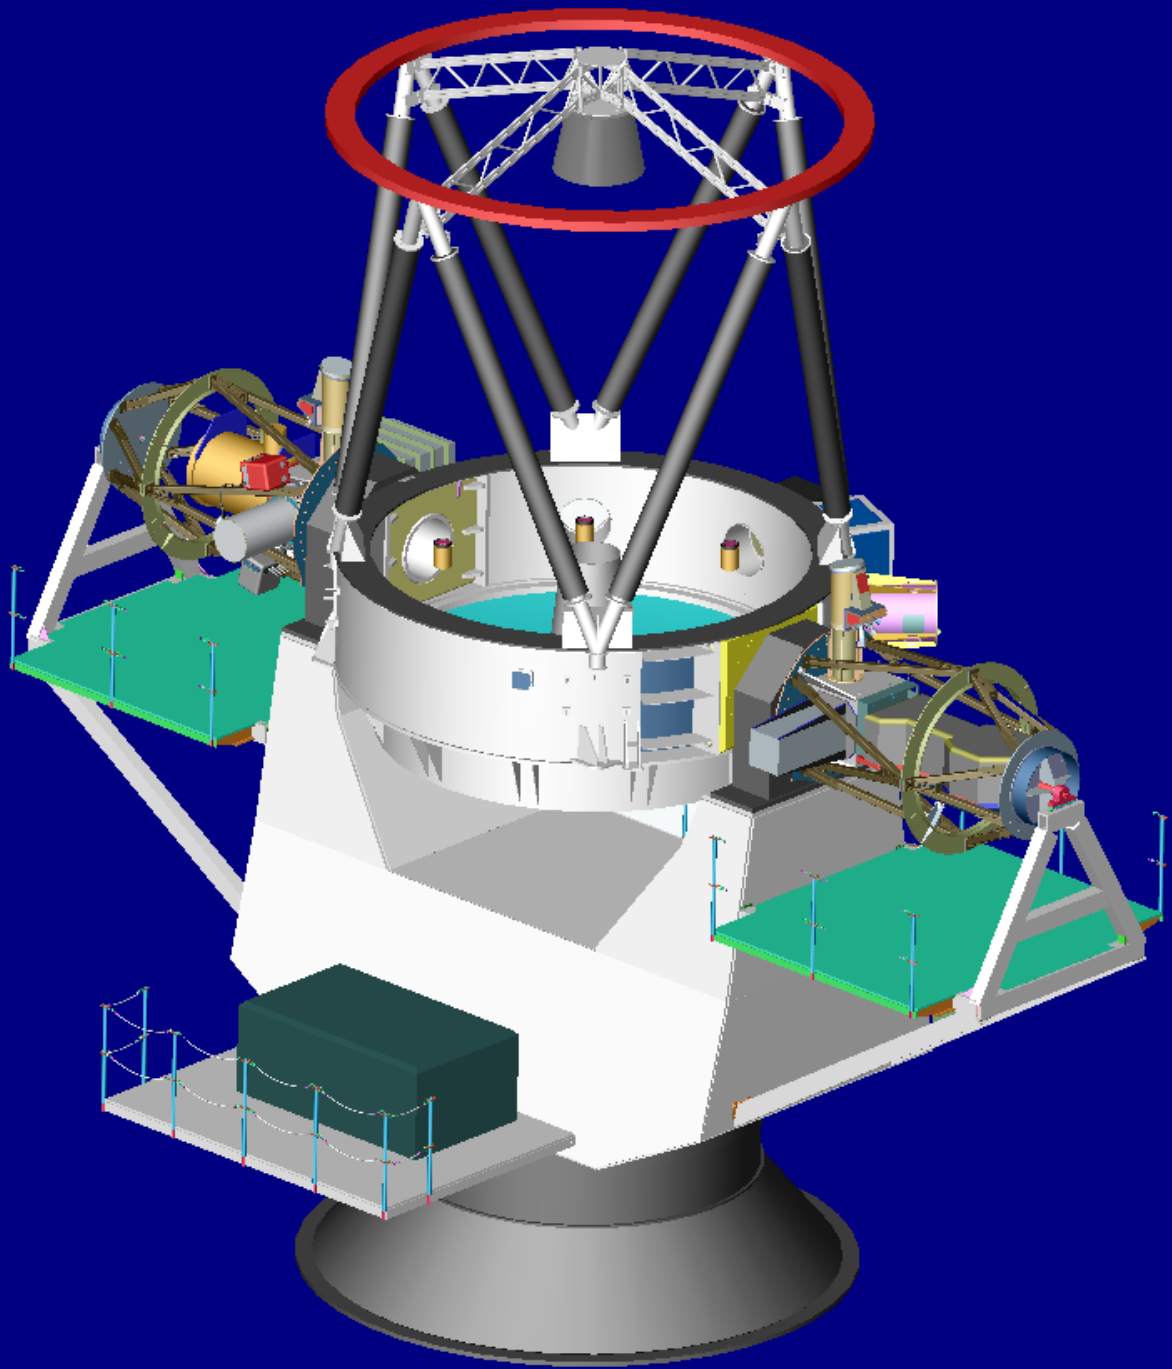

The SOAR Telescope

Fixed Facility Complete Dec 2000

Facility Construction

Fixed Facility

Done !!!!!!!!!!!

Copyright © 2003 Goodrich Corporation
All Rights Reserved DC452-03

Copyright © 2002 Goodrich Corporation
All Rights Reserved DC170-02

Copyright © 2000 Raytheon Company
All Rights Reserved DC716-00

Alinhamento do dispositivo
de visualização para inserção
de fibras ópticas no
arranjo de entrada.

Montagem da IFU dentro do espectrógrafo