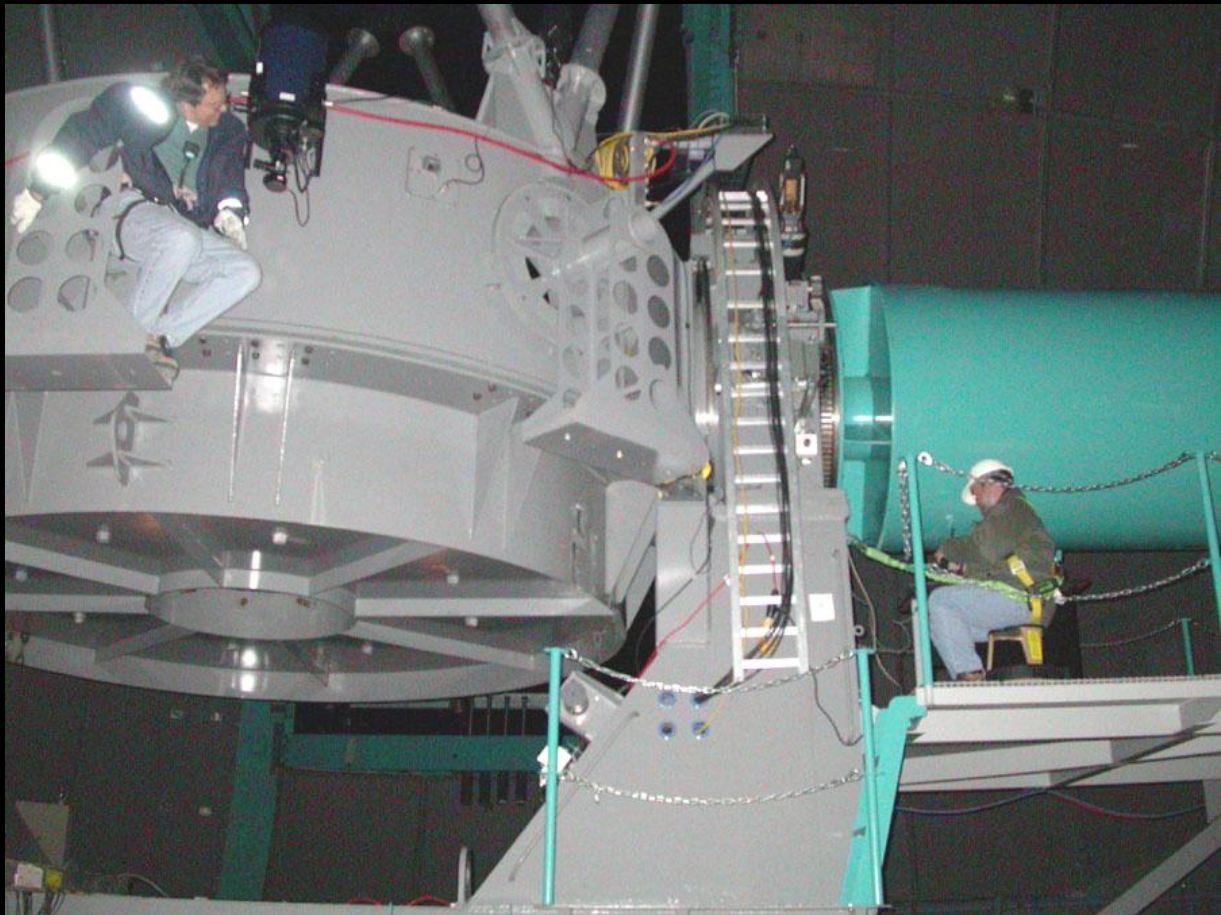

The SOAR Telescope

Fixed Facility Complete Dec 2000

Facility Construction

Fixed Facility

Done !!!!!!!!!!!

Copyright © 2003 Goodrich Corporation
All Rights Reserved DC452-03

Copyright © 2002 Goodrich Corporation
All Rights Reserved DC170-02

Copyright © 2000 Raytheon Company
All Rights Reserved DC716-00

Alinhamento do dispositivo
de visualização para inserção
de fibras ópticas no
arranjo de entrada.

Montagem da IFU dentro do espectrógrafo