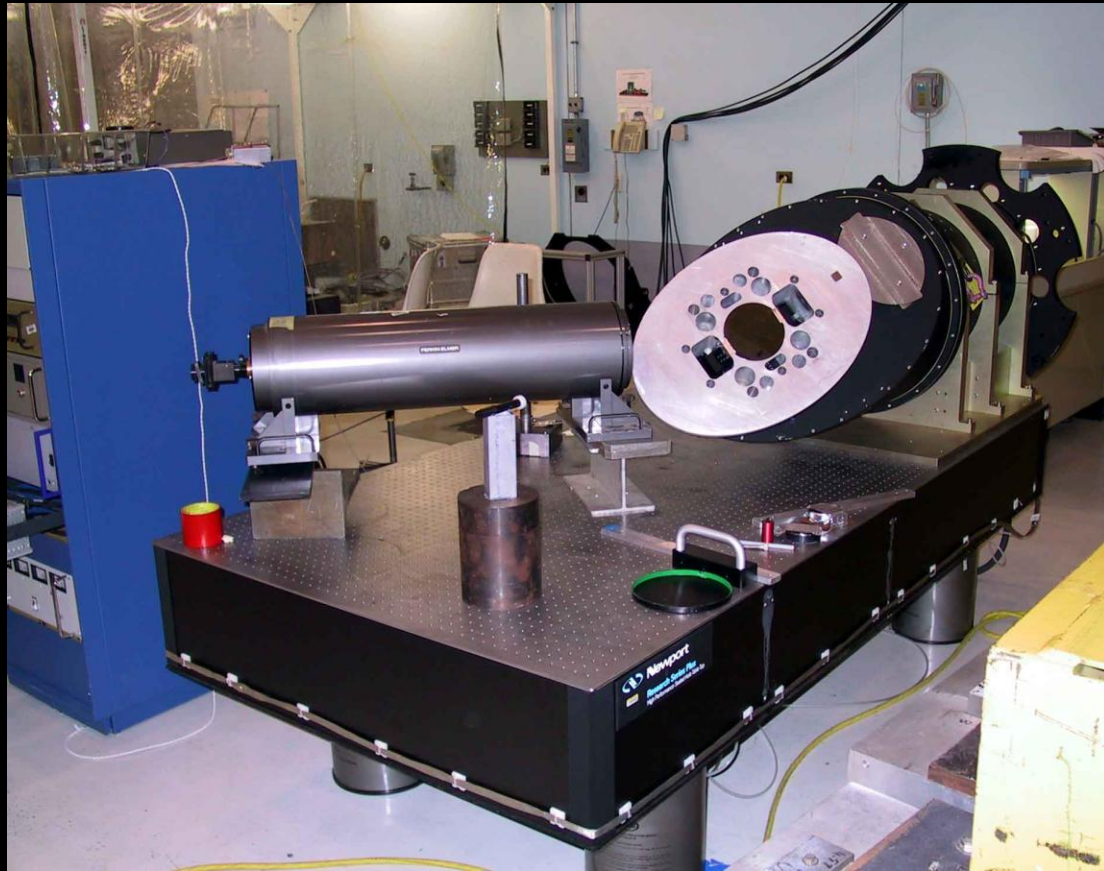

The SOAR Telescope

Fixed Facility Complete Dec 2000

Facility Construction

Fixed Facility

Done !!!!!!!!!!!

Copyright © 2003 Goodrich Corporation
All Rights Reserved DC452-03

Copyright © 2002 Goodrich Corporation
All Rights Reserved DC170-02

Copyright © 2000 Raytheon Company
All Rights Reserved DC716-00

Alinhamento do dispositivo
de visualização para inserção
de fibras ópticas no
arranjo de entrada.

Montagem da IFU dentro do espectrógrafo