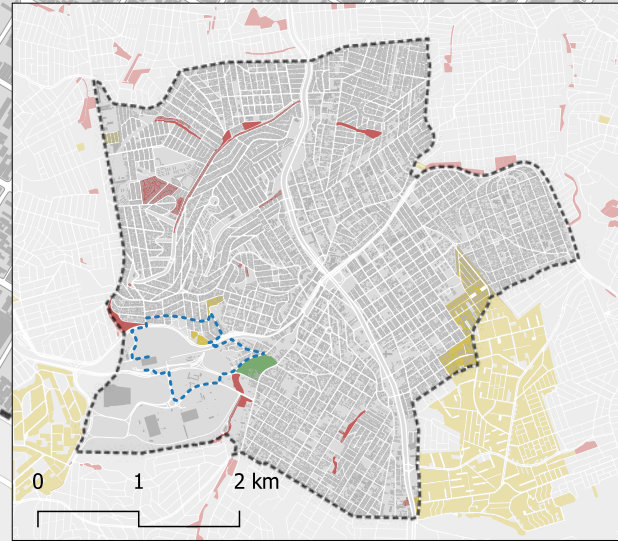

ROTEIRO DE VISITA

—••• Trajeto da visita

■ Conjuntos habitacionais SEHAB

■ Favelas

CIDADE A.E. CARVALHO

CONJ. HAB. CHIMBORÉ

METRÔ ITAQUERA

PONTO DE ENCONTRO

ETEC E FATEC

PARQUE LINEAR RIO VERDE

FAVELA DA PAZ

NEO QUÍMICA ARENA (ITAQUERÃO)

COHAB 1 ARTUR ALVIM

PÁTIO DE MANOBRAS DO METRÔ

INSTRUÇÕES PARA A VISITA

Ponto de encontro: Estação Butantã

Horário: 13h30

COMO CHEGAR AO PONTO DE ENCONTRO SAINDO DA FAU
8012/8022/8032

PARA QUEM FOR DIRETO

Ponto de encontro: Estação Itaquera

Horário: 14h30

Lembrem-se de olhar a previsão do tempo.
Dê preferência para roupas leves e tênis para caminhada.
Levem água e evitem mochilas muito pesadas