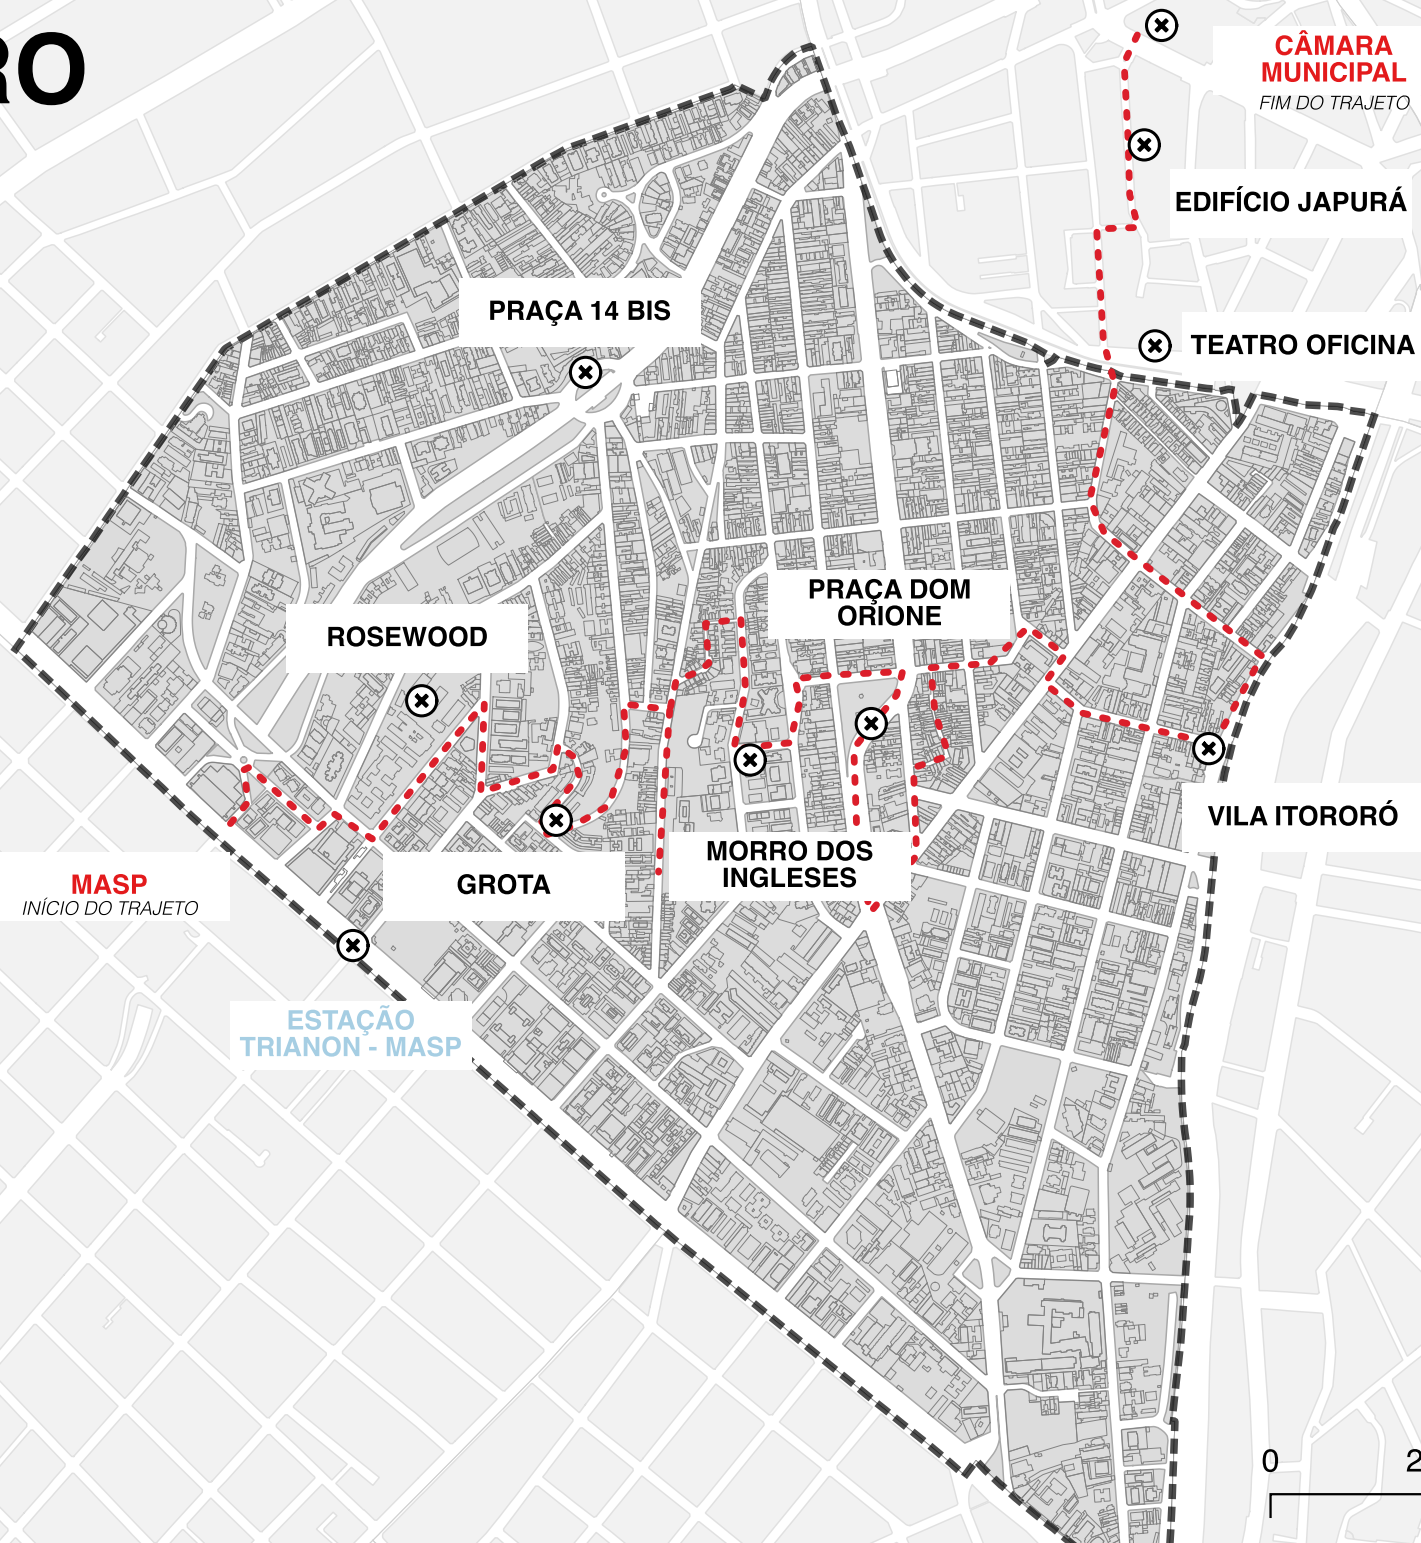

ROTEIRO DE VISITA

INSTRUÇÕES PARA A VISITA

Ponto de encontro: MASP

Horário: 14h30

COMO CHEGAR AO PONTO DE ENCONTRO SAINDO DA FAU

8012/8022/8032 + 809V-10

8012/8022/8032 + Linha Amarela até Estação Paulista + Linha Verde até Estação Trianon-MASP