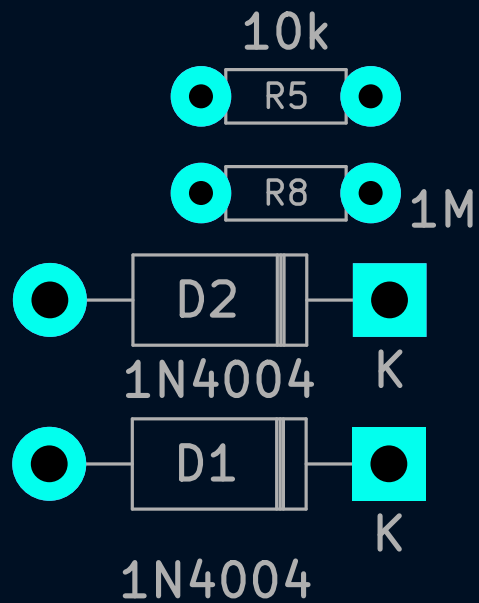

VTG e VREF

Alimentação

TIP120

Q1

MOTOR

SAIDA\_PWM