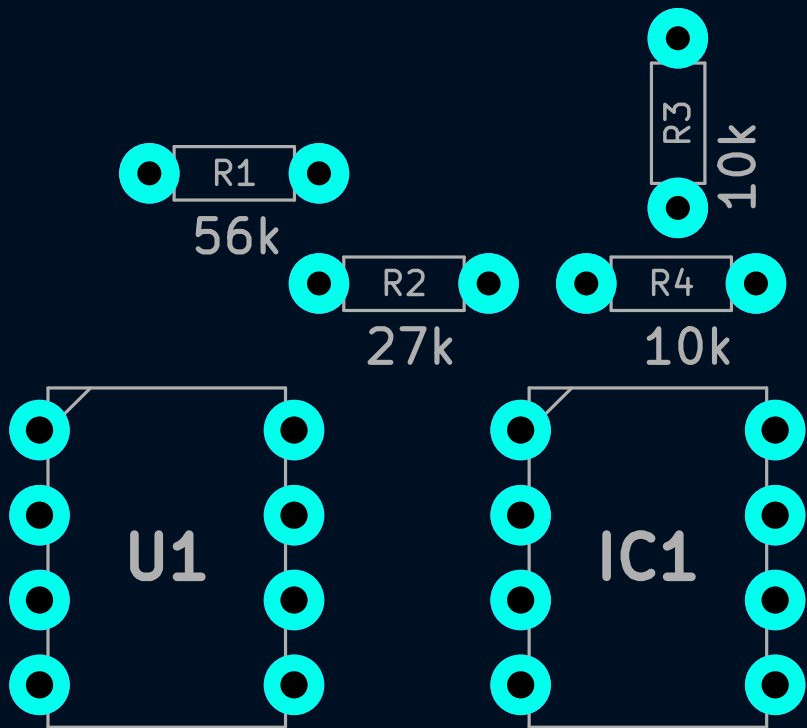

VTG e VREF

Alimentação

TIP120

Q1

MOTOR

SAIDA\_PWM