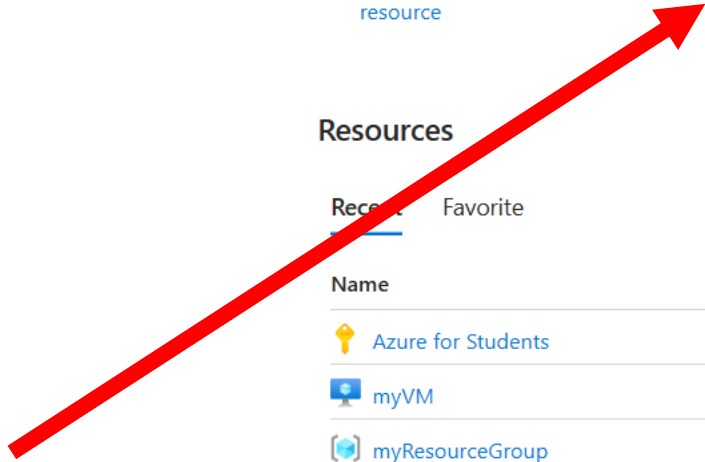

PSI3541 2023

Gerenciar a máquina virtual no AZURE

kofuji@usp.br

<https://azure.microsoft.com/pt-br/get-started/azure-portal>

Portal do Microsoft Azure

Compile, gerencie e monitore tudo, desde aplicativos Web simples a aplicativos em nuvem complexos em um único console unificado

[Entrar](#) [Conhecendo o Azure agora? Início gratuito >](#)

[Confira a série de vídeos de instruções com dicas para implantar suas cargas de trabalho de nuvem no portal do Azure. >](#)

Aplicativo móvel do Azure

Mantenha a conexão com seus recursos do Azure, em praticamente qualquer lugar, a qualquer hora. Agora disponível para iOS e Android.

Azure services

- Create a resource
- Subscriptions
- Virtual machines
- Quickstart Center
- App Services
- Storage accounts
- SQL databases
- Azure Cosmos DB
- Kubernetes services
- More services