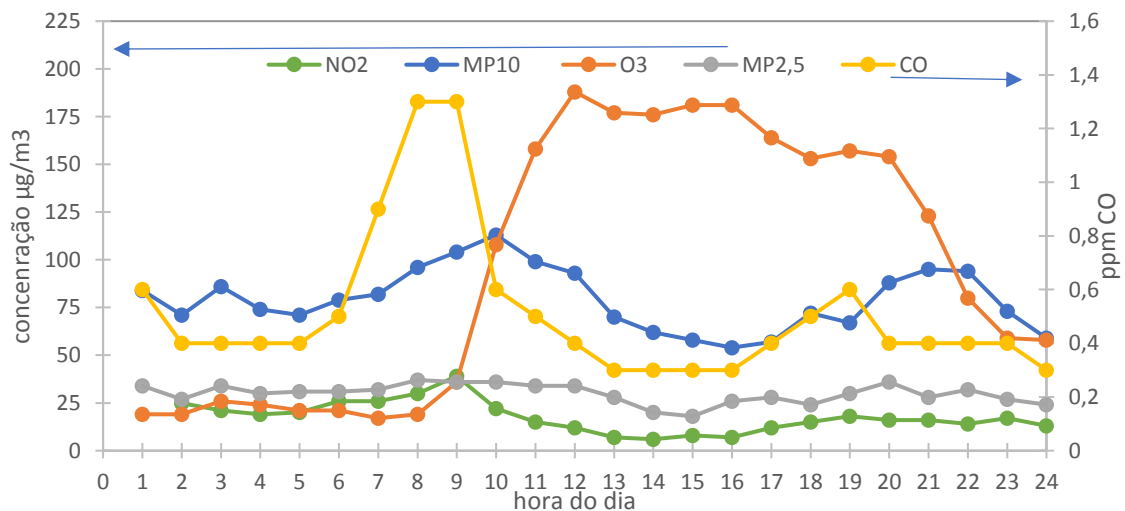

TESTE 4 –Química do Meio Ambiente (3,0 pontos)

– profa Lúcia Campos; Monitor- Jacques Florêncio

1. Entre no site da CETESB para acessar a qualidade do ar no dia e local que você foi alocado(a). A planilha com os nomes de cada aluno está abaixo.
2. Construa um gráfico com a média horária de todos os poluentes monitorados pela CESTESB no 'seu' dia.
3. Interprete comportamento de pelo menos 2 espécies que tenha maior variação com o decorrer do dia (manhã-tarde-noite). Não apenas cite quando aumentou e quando abaixou, ou ficou estável. Explique o porquê desse comportamento. Coloque equações químicas.
4. Pegue um horário do dia e cite a qualidade do ar.

Note que se no seu caso o CO for monitorado, você precisará fazer uma escala no eixo y2, enquanto as demais espécies serão plotadas na escala de y1 ($\mu\text{g}/\text{m}^3$).

Aqui vai um exemplo de gráfico feito pelo Jacques (dia 31/08/2017 RP), mas pode plotar da forma que achar melhor.

Não vou aceitar respostas copiadas, ok? Não quero mesmo anular questões, pois isso é muito desagradável para o professor e alunos.