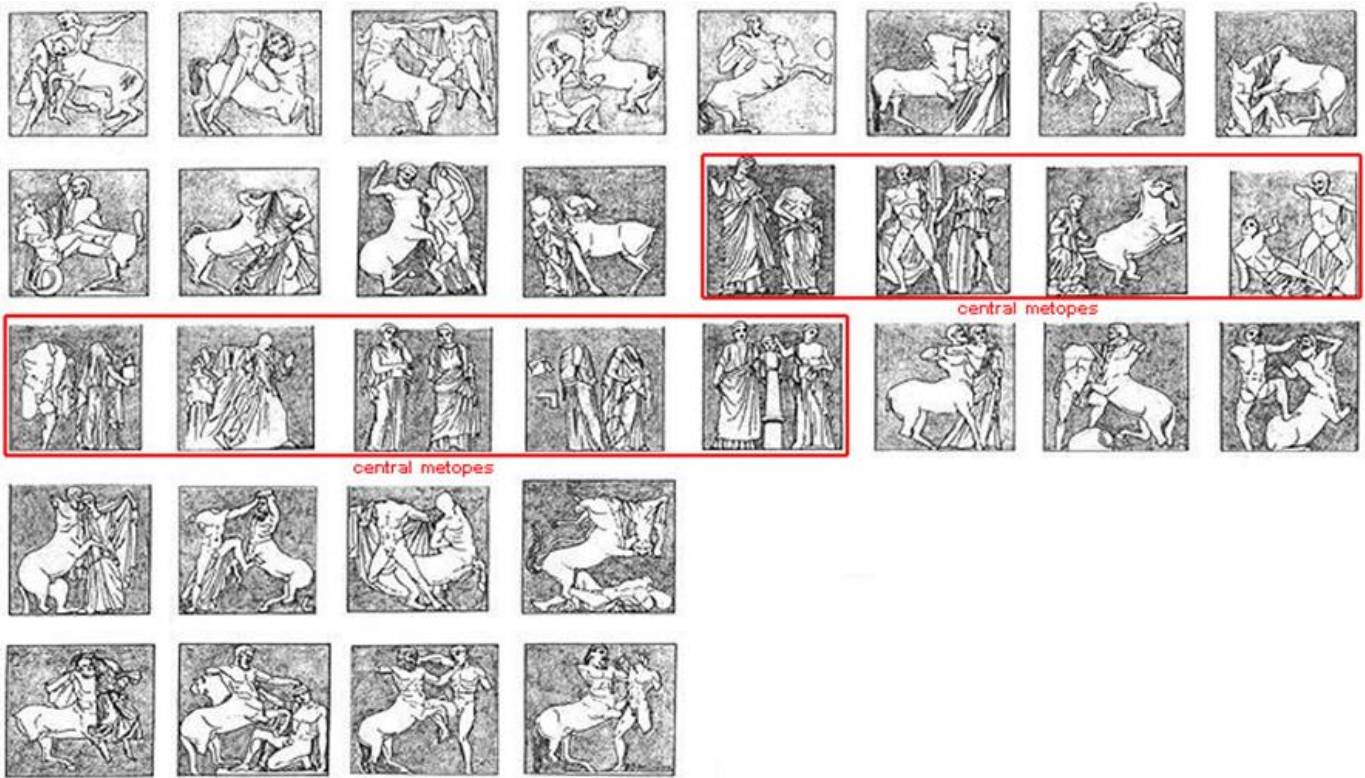

Reconstituição do friso sul do Pártenon (John Boardman, Greek Sculpture Classical Period, fig.93a)

Reconstituição das métopas do lado sul do Pártenon (John Boardman, Greek Sculpture Classical Period, fig.90)