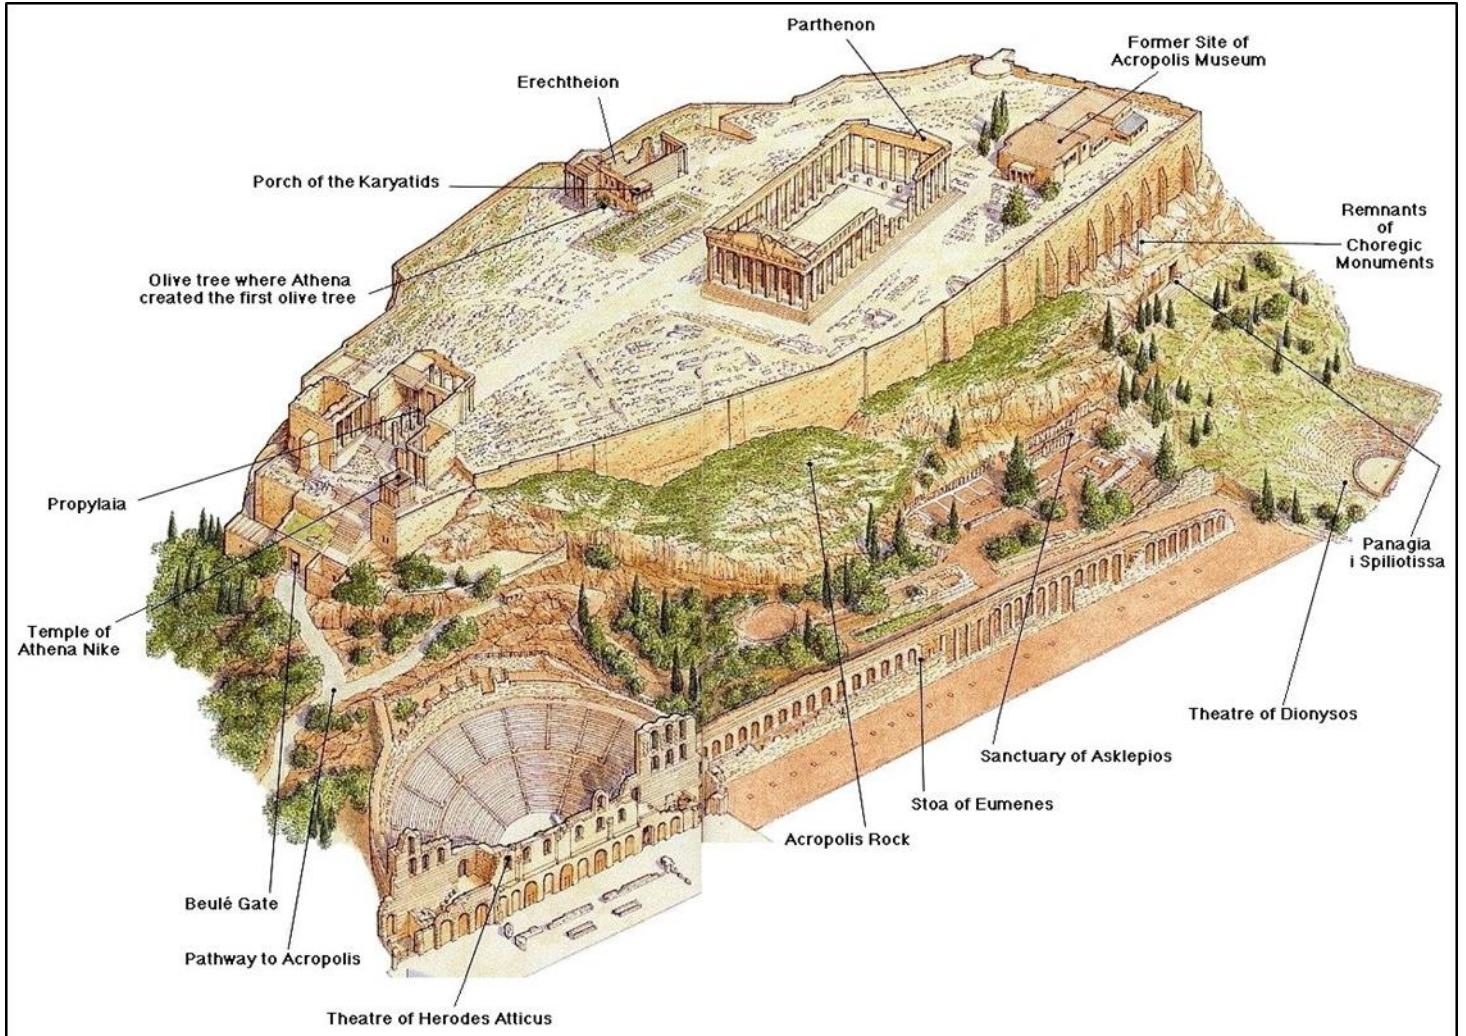

AULA 07/10/2019

Panorama político e mudanças sociais na Grécia Clássica

SEMINÁRIO DE ANÁLISE DOCUMENTAL: a acrópole de Atenas e o Pártenon no século V a.C.

Reconstituição da acrópole de Atenas (Fonte: site Pinterest)

Pártenon visto do lado leste (Fonte: <http://martial.berthot.free.fr>)

Reconstituição do pedimento leste do Pártenon (John Boardman, Greek Sculpture Classical Period, fig.78)

Reconstituição do pedimento oeste do Pártenon (John Boardman, Greek Sculpture Classical Period, fig.77)