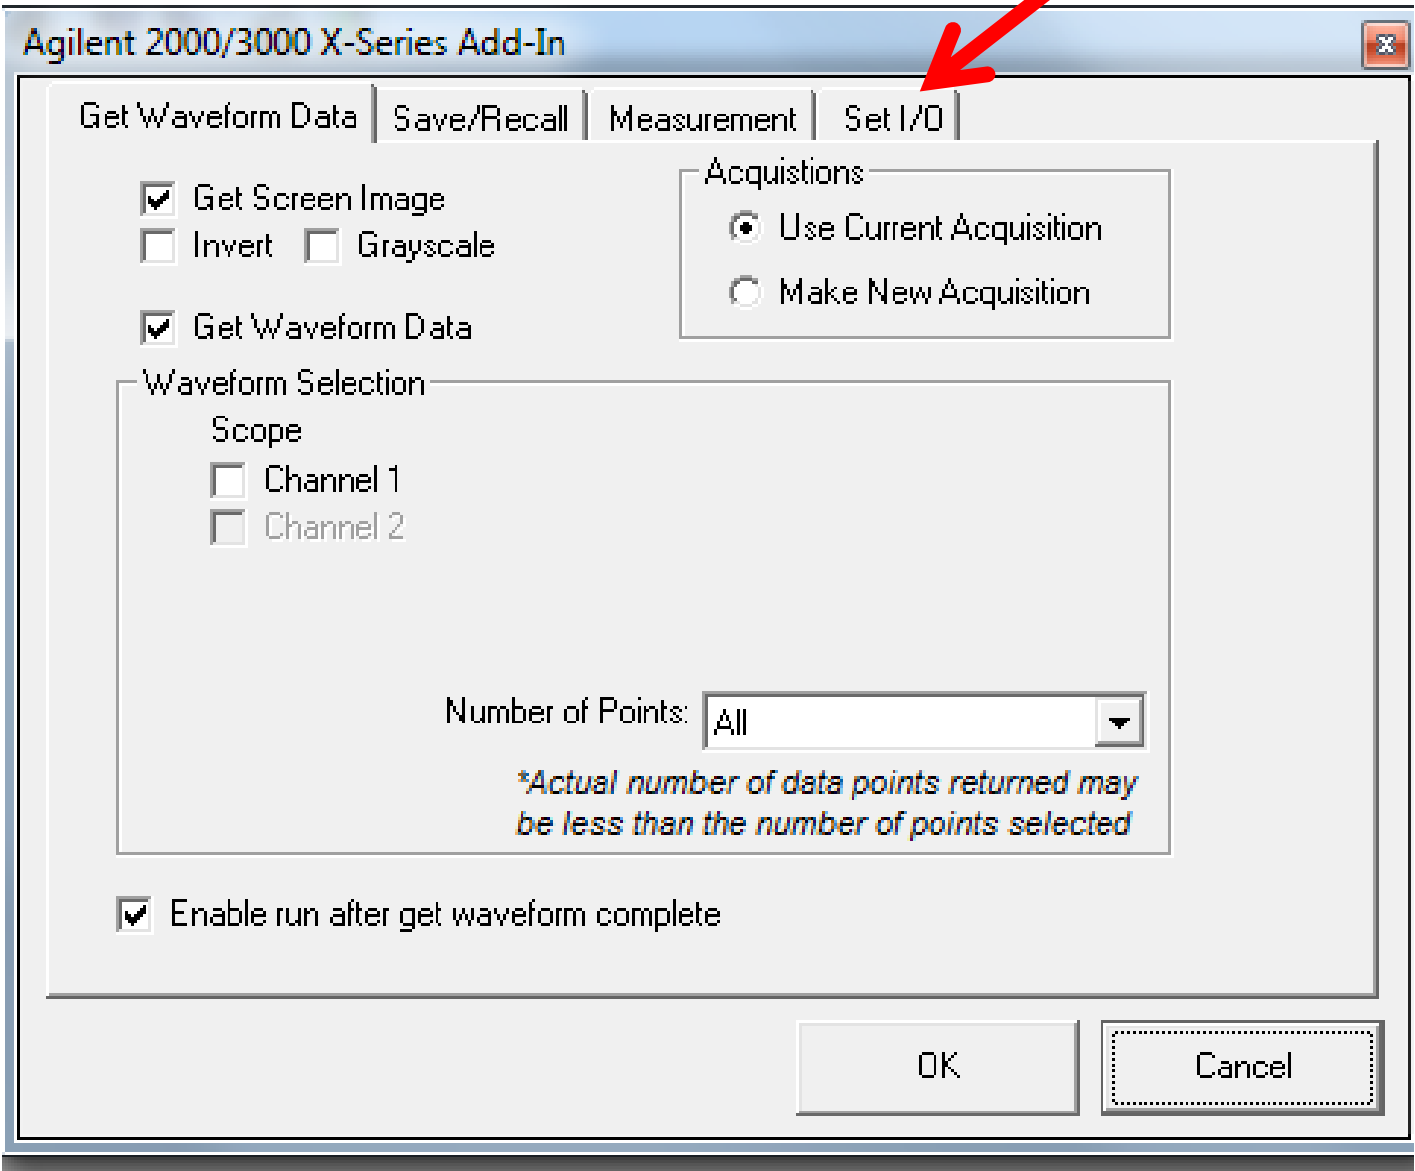

Aquisição da Tela do Osciloscópio

Área de Trabalho

Clicar

Clicar

Agilent 2000/3000 X-Series Add-In

Get Waveform Data | Save/Recall | Measurement | **Set I/O**

I/O Address:

USB0::2391::6043::my51453233::0::INSTR