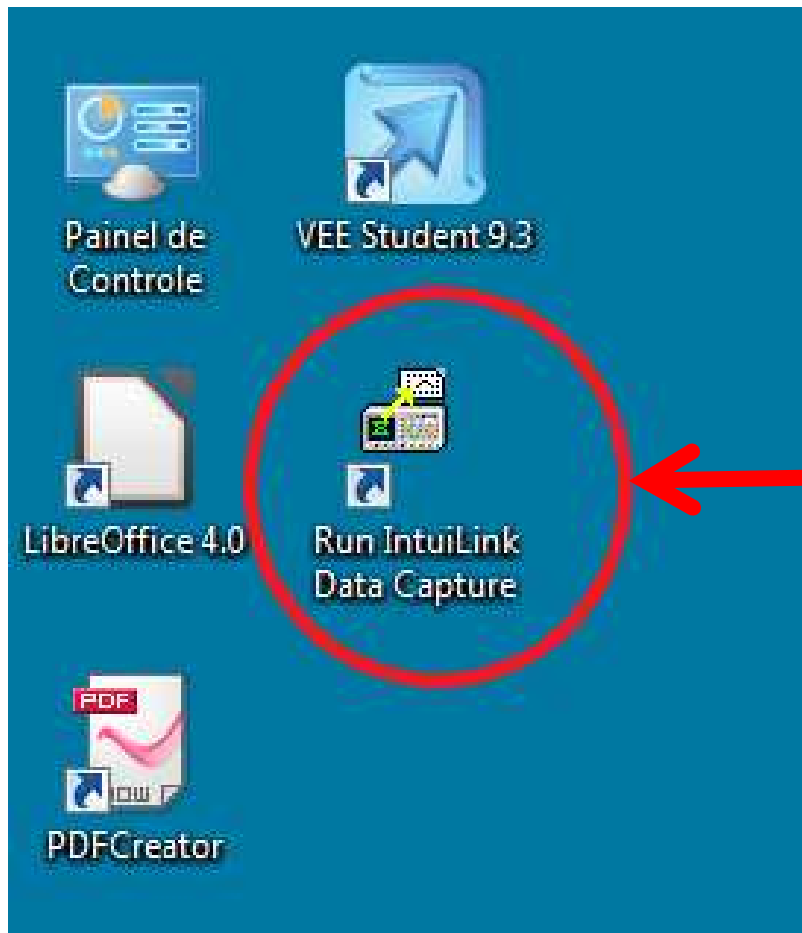

Aquisição da Tela do Osciloscópio

Área de Trabalho

Clicar

Clicar

Agilent 2000/3000 X-Series Add-In

Get Waveform Data | Save/Recall | Measurement | **Set I/O**

I/O Address:

USB0::2391::6043::my51453233::0::INSTR