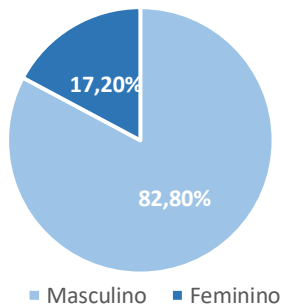

CIRURGIA DE CABEÇA E PESCOÇO

Mercado de Trabalho:

Número de Especialistas: **1072**

Faixa Salarial: R$ 5.599,82 (11h semanais)¹

Razão Especialista por 100 mil habitantes: **0,52**

Percentual sobre o total de especialidades: **0,3%**

Distribuição por Região: **Norte: 3,8%**
Nordeste: 21,0%
Sudeste: 55,1%
Sul: 12,2%
Centro-Oeste: 7,8%

Distribuição por Sexo

1

<https://www.salario.com.br/profissao/medico-cirurgiao-de-cabeca-e-pescoco-cbo-225215/>