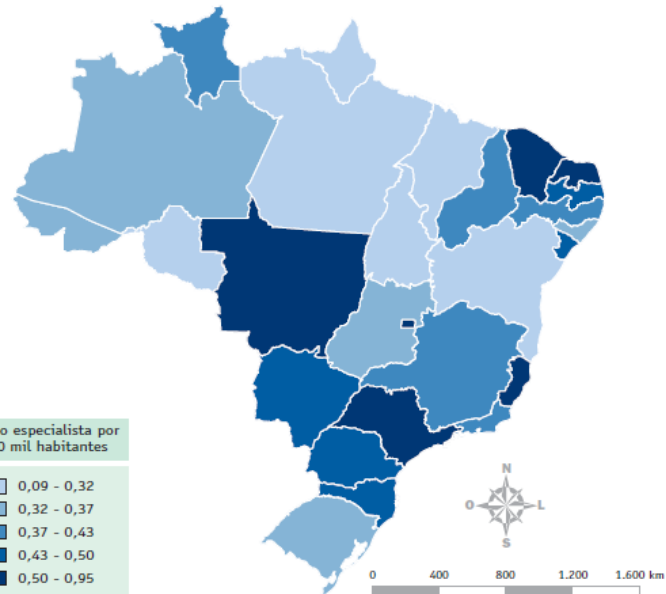

CIRURGIA DE CABEÇA E PESCOÇO

Mercado de Trabalho:

Número de Especialistas: **1072**

Faixa Salarial: R$ 5.599,82 (11h semanais)¹

Razão Especialista por 100 mil habitantes: **0,52**

Percentual sobre o total de especialidades: **0,3%**

Distribuição por Região: **Norte: 3,8%**
Nordeste: 21,0%
Sudeste: 55,1%
Sul: 12,2%
Centro-Oeste: 7,8%

Distribuição por Sexo

1

<https://www.salario.com.br/profissao/medico-cirurgiao-de-cabeca-e-pescoco-cbo-225215/>