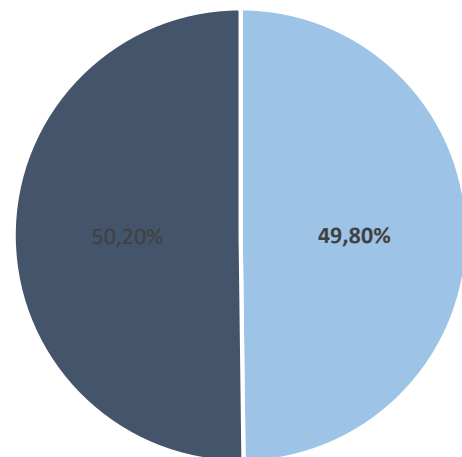

PNEUMOLOGIA

Mercado de Trabalho:

Número de Especialistas: **3.412**

Faixa Salarial: **R$6.556,14**

Razão Especialista por 100 mil habitantes: **1,64**

Percentual sobre o total de especialidades: **0,9%**

Distribuição por Região: **Norte: 3,0%**
                                  Nordeste: 15,3%
                                  Sudeste: 55,0%
                                  Sul: 19,0%
                                  Centro-Oeste: 7,7%

Distribuição por Sexo

■ Masculino   ■ Feminino