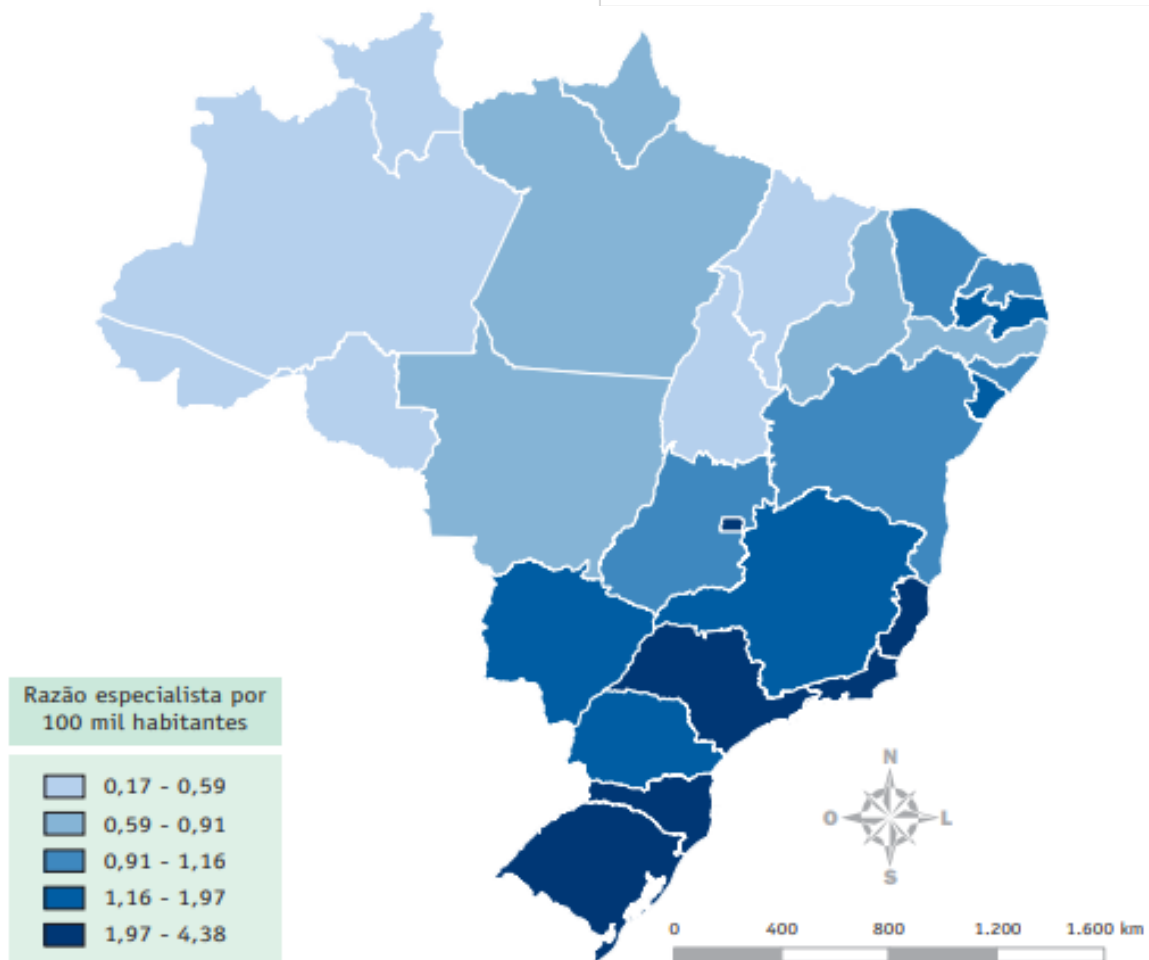

Fonte: Scheffer M. et al., Demografia Médica no Brasil 2018.

Fontes:

<https://www.salario.com.br/profissao/medico-pneumologista-cbo-225127/>

Atlas da Demografia Médica no Brasil – 2018 (Conselho Federal de Medicina)