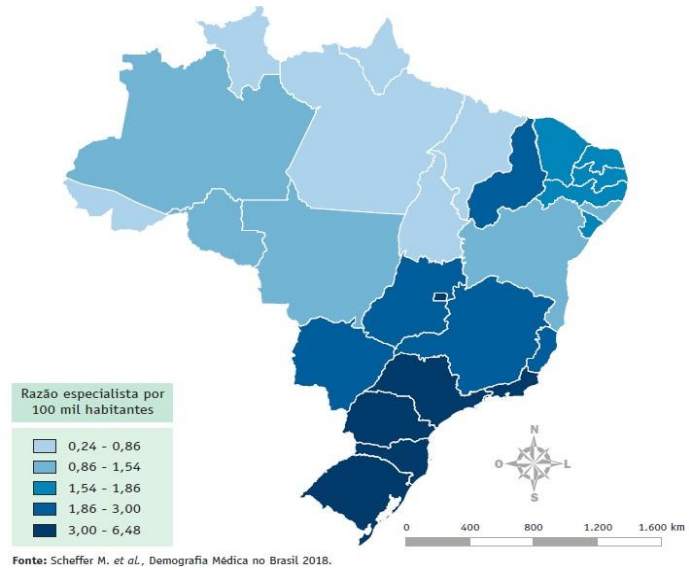

# 39. Neurologia

<b>Mercado de Trabalho:</b>	
<b>Número de Especialistas: 5.104</b>	
<b>Faixa Salarial: R\$ 5.117,83 (21 horas semanais)</b>	
<b>Razão Especialista por 100 mil habitantes: 2,46</b>	
<b>Percentual sobre o total de especialidades: 1,3%</b>	
<b>Distribuição por Região:</b>	<b>Norte: 3,0%</b>
	<b>Nordeste: 15,7%</b>
	<b>Sudeste: 53,4%</b>
	<b>Sul: 18,9%</b>
	<b>Centro-Oeste: 9,0%</b>

Distribuição por Sexo