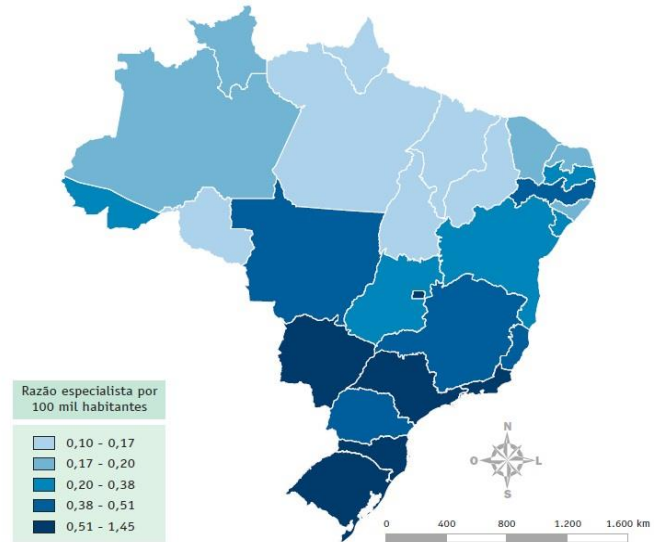

35. Medicina Nuclear

Mercado de Trabalho:	
Número de Especialistas: 915	
Faixa Salarial: R\$ 8.664,00 (20 horas semanais)	
Razão Especialista por 100 mil habitantes: 0,44	
Percentual sobre o total de especialidades: 0,2%	
Distribuição por Região:	Norte: 3,1%
	Nordeste: 14,3%
	Sudeste: 56,4%
	Sul: 15,6%
	Centro-Oeste: 10,6%

Distribuição por Sexo