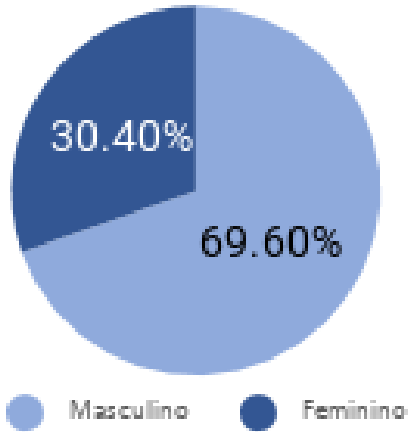

31. Medicina Esportiva

Mercado de Trabalho:	
Número de Especialistas: 5.221	
Faixa Salarial: R\$ 3.714,04 (19 horas semanais)	
Razão Especialista por 100 mil habitantes: 2,51	
Percentual sobre o total de especialidades: 1,4%	
Distribuição por Região:	Norte: 4,7%
	Nordeste: 12,4%
	Sudeste: 54,3%
	Sul: 17,3%
	Centro-Oeste: 11,2%

Distribuição por Sexo

Fonte: Scheffer M. et al., Demografia Médica no Brasil 2018.