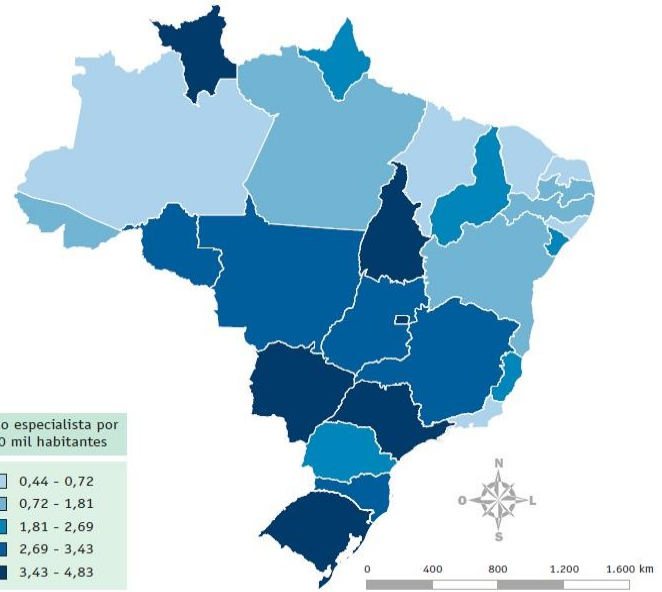

31. Medicina Esportiva

Mercado de Trabalho:	
Número de Especialistas: 5.221	
Faixa Salarial: R\$ 3.714,04 (19 horas semanais)	
Razão Especialista por 100 mil habitantes: 2,51	
Percentual sobre o total de especialidades: 1,4%	
Distribuição por Região:	Norte: 4,7%
	Nordeste: 12,4%
	Sudeste: 54,3%
	Sul: 17,3%
	Centro-Oeste: 11,2%

Distribuição por Sexo

Fonte: Scheffer M. et al., Demografia Médica no Brasil 2018.