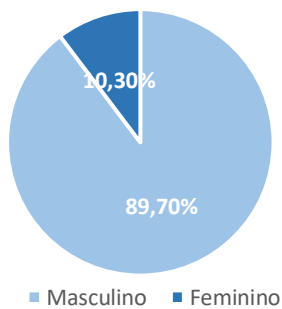

CIRURGIA DO APARELHO DIGESTIVO

Mercado de Trabalho:

Número de Especialistas: **2.864**

Faixa Salarial: R\$2.726,25 (24h semanais)¹

Razão Especialista por 100 mil habitantes: **1,38**

Percentual sobre o total de especialidades: **0,8%**

Distribuição por Região:

Norte:	3,8%
Nordeste:	10,0%
Sudeste:	55,6%
Sul:	22,5%
Centro-Oeste:	8,1%

Distribuição por Sexo

¹ <https://www.salario.com.br/profissao/medico-cirurgiao-do-aparelho-digestivo-cbo-225220/> (CAGED do MTE e pesquisa do Salario.com.br no período de 08/2018 até 03/2019 com um total de 8 salários.)