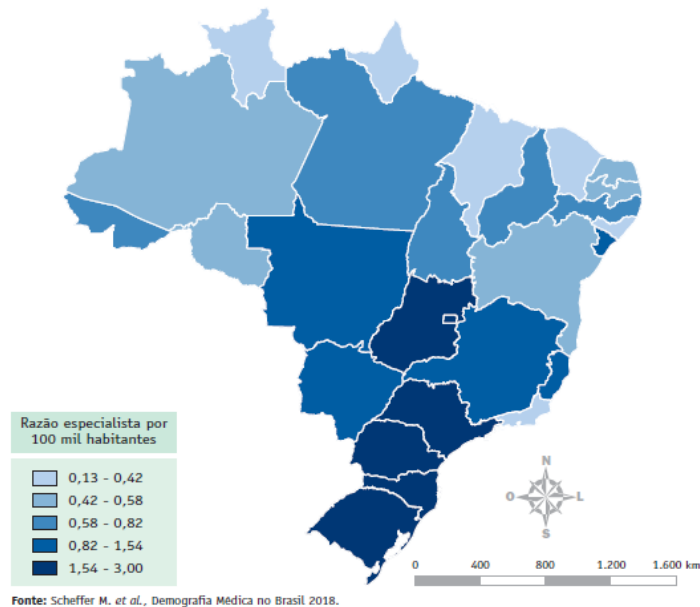

CIRURGIA DO APARELHO DIGESTIVO

Mercado de Trabalho:

Número de Especialistas: **2.864**

Faixa Salarial: R\$2.726,25 (24h semanais)¹

Razão Especialista por 100 mil habitantes: **1,38**

Percentual sobre o total de especialidades: **0,8%**

Distribuição por Região:

Norte:	3,8%
Nordeste:	10,0%
Sudeste:	55,6%
Sul:	22,5%
Centro-Oeste:	8,1%

Distribuição por Sexo

¹ <https://www.salario.com.br/profissao/medico-cirurgiao-do-aparelho-digestivo-cbo-225220/> (CAGED do MTE e pesquisa do Salario.com.br no período de 08/2018 até 03/2019 com um total de 8 salários.)