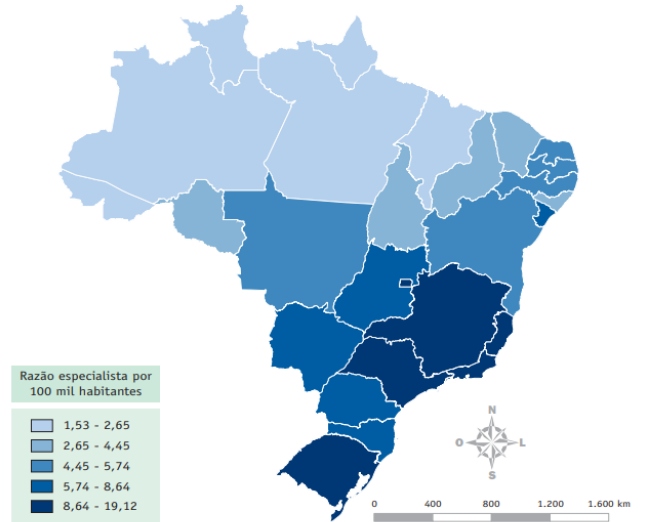

06 – Cardiologia

Mercado de Trabalho:

Número de Especialistas: **15.516**

Faixa Salarial: **R\$ 5419,12**

Razão Especialista por 100 mil habitantes: **7,47**

Percentual sobre o total de especialidades: **4,1%**

Distribuição por Região: **Norte: 2,8%**
Nordeste: 16,3%
Sudeste: 54,0%
Sul: 17,4%
Centro-Oeste: 9,4%

Distribuição por Sexo