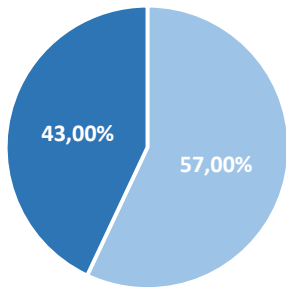

05 – Oncologia Clínica

Mercado de Trabalho:

Número de Especialistas: **3.583**

Faixa Salarial: **R\$ 5.070,00**

Razão Especialista por 100 mil habitantes: **1,73**

Percentual sobre o total de especialidades: **0,9%**

Distribuição por Região: **Norte: 4,2%**
Nordeste: 18,3%
Sudeste: 46,5%
Sul: 21,5%
Centro-Oeste: 9,5%

Distribuição por Sexo

■ Masculino ■ Feminino