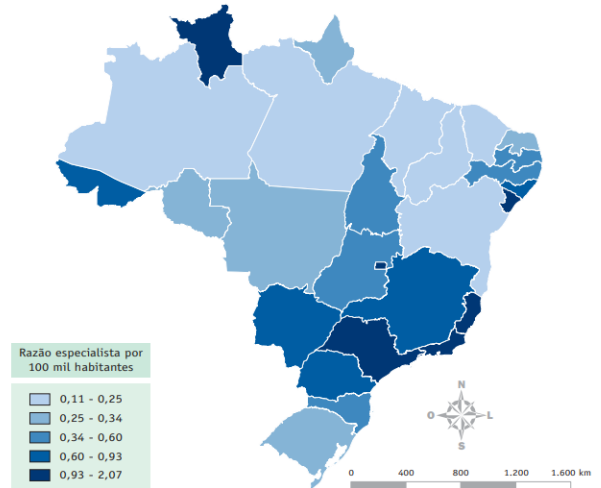

02 – Alergia e Imunologia

Mercado de Trabalho:

Número de Especialistas: **1601**

Faixa Salarial: **R\$ 2729,74**

Razão Especialista por 100 mil habitantes: **0,77**

Percentual sobre o total de especialidades: **0,4%**

Distribuição por Região: **Norte: 3,1%**
Nordeste: 11,2%
Sudeste: 67,0%
Sul: 10,7%
Centro-Oeste: 8,0%

Distribuição por Sexo