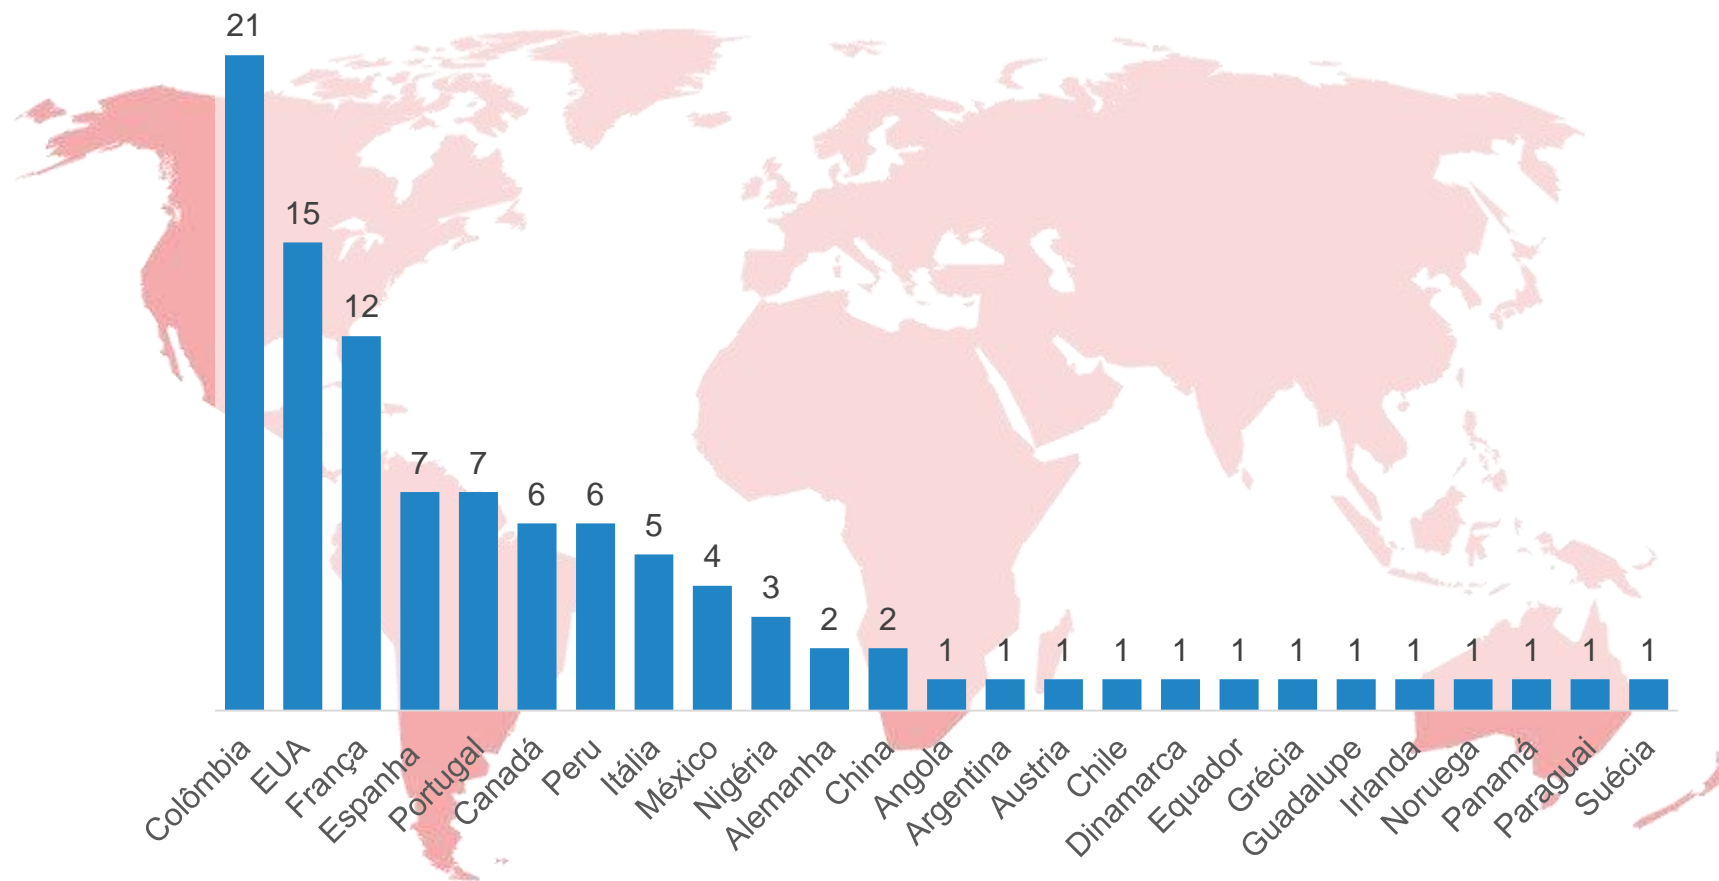

# A FZEA

Campus	Area- 2,200 ha
Undergraduate students	1,480
Graduate students	318
Undergraduate courses	5 Zootecnia Engenharia de Alimentos (N) Engenharia de Alimentos (D) Medicina Veterinária Engenharia de Biosistemas
Graduate programs	5 Biociência Animal Engenharia e Ciência de Animais Engenharia de Alimentos Zootecnia Gestão e Inovação na Indústria Animal

# The international mobility in the FZEA

# International Agreements

▷ Total: 98

# Undergraduate mobility

▷ Foreign students from **35 countries**