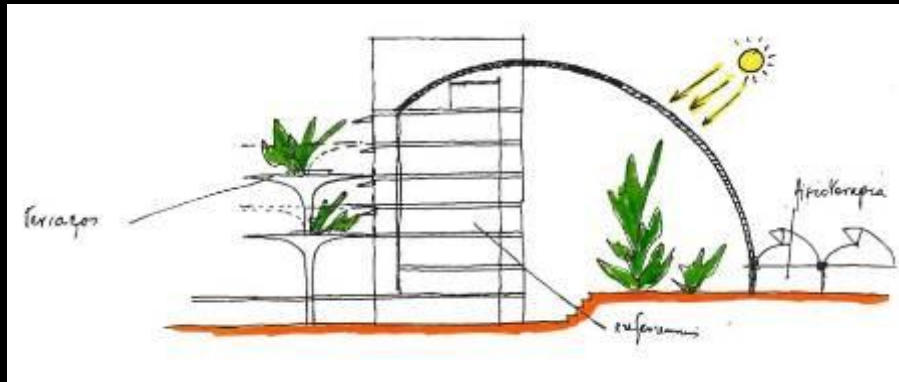

EDIFICIO CONCEPCIÓN EM CONCEPCIÓN, CHILE – ENRIQUE
BROWNIE

EDIFICIO CONCEPCIÓN EM CONCEPCIÓN, CHILE – ENRIQUE BROWNE

Lelé

“EU CONTINUO TRABALHANDO DA MESMA FORMA QUE SEMPRE TRABALHEI. JÁ TRABALHAVA AS QUESTÕES AMBIENTAIS, DE HUMANIZAR. QUANDO ME FORMEI EM ARQUITETURA, DAVA-SE MUITA IMPORTÂNCIA AO SOL, À VENTILAÇÃO NATURAL. ACHO QUE DEPOIS DA GUERRA HOUVE UM FUNCIONALISMO QUE PERDEU ESSAS CARACTERÍSTICAS. HOJE, ESSAS QUESTÕES ESTÃO VOLTANDO E AS PESSOAS PENSAM QUE ESTOU NISSO.”

JOÃO FILGUEIRAS LIMA

“LELEÉ”

Hospital SaraH, Fortaleza.

Jardim de ambientação. *Internal garden.*

Espelho d'água com tomadas de ar das galerias. *Water glass with air intakes of the passages.*

João Filgueiras Lima - Lelé

Hospital Sarah, Fortaleza. Arq. Lelé

9. DETALHAMENTO

De correr:

Enorme importância da Tipologia das Janelas

Pivotante horizontal:

Pivotante Vertical:

Leitura Contemporânea

Residência – Arq. Mario Biselli