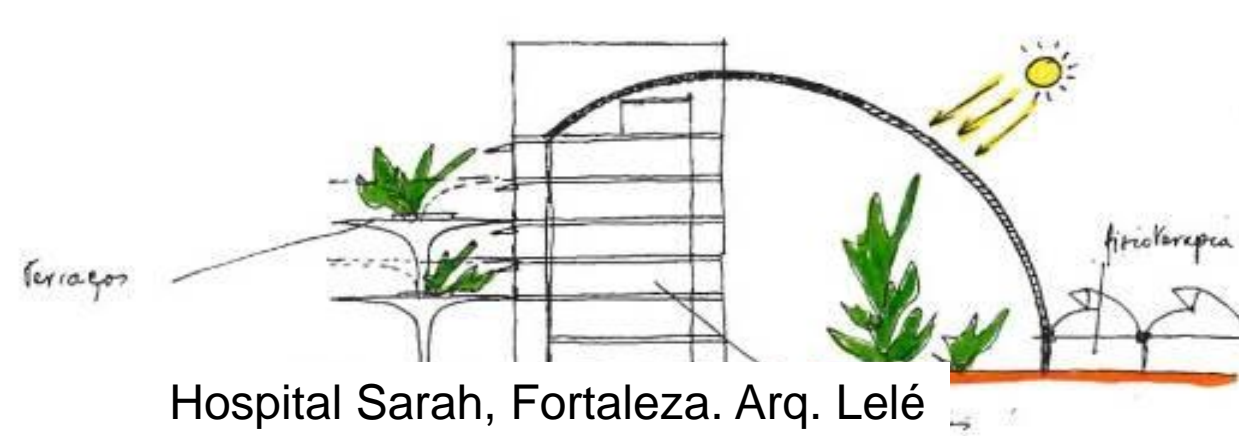

JOÃO FILGUEIRAS LIMA

“LELEÉ”

Hospital SaraH, Fortaleza.

Jardim de ambientação. *Internal garden.*

Espelho d'água com tomadas de ar das galerias. *Water glass with air intakes of the passages.*

João Filgueiras Lima - Lelé

Hospital Sarah, Fortaleza. Arq. Lelé

9. DETALHAMENTO

De correr:

Enorme importância da Tipologia das Janelas

Pivotante horizontal:

Pivotante Vertical:

Leitura Contemporânea

Residência – Arq. Mario Biselli