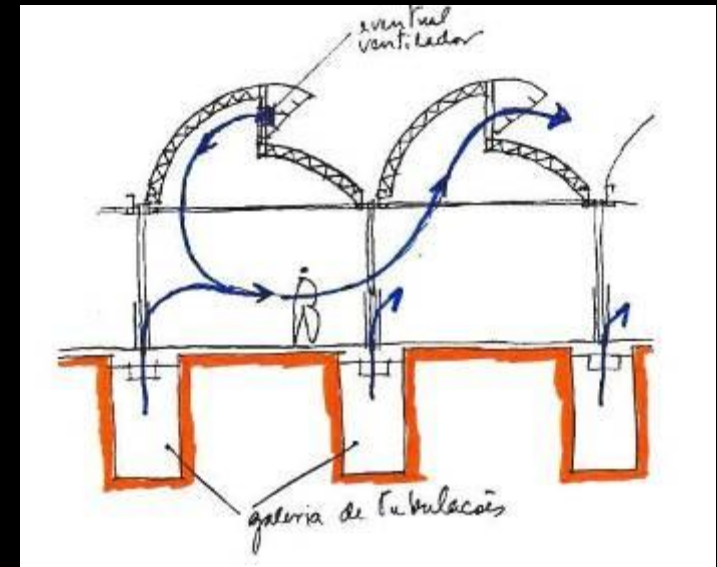

JOÃO FILGUEIRAS LIMA

“LELEÉ”

Hospital SaraH, Fortaleza.

Jardim de ambientação. *Internal garden.*

Espelho d'água com tomadas de ar das galerias. *Water glass with air intakes of the passages.*

João Filgueiras Lima - Lelé

Hospital Sarah, Fortaleza. Arq. Lelé

9. DETALHAMENTO

De correr:

Enorme importância da Tipologia das Janelas

Pivotante horizontal:

Pivotante Vertical:

Leitura Contemporânea

Residência – Arq. Mario Biselli