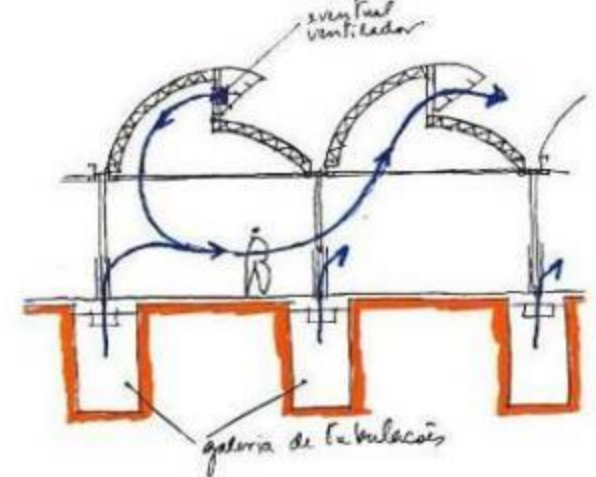

JOÃO FILGUEIRAS LIMA

“LELEÉ”

Hospital SaraH, Fortaleza.

Jardim de ambientação. *Internal garden.*

Espelho d'água com tomadas de ar das galerias. *Water glass with air intakes of the passages.*

João Filgueiras Lima - Lelé

Hospital Sarah, Fortaleza. Arq. Lelé

9. DETALHAMENTO

De correr:

Enorme importância da Tipologia das Janelas

Pivotante horizontal:

Pivotante Vertical:

Leitura Contemporânea

Residência – Arq. Mario Biselli