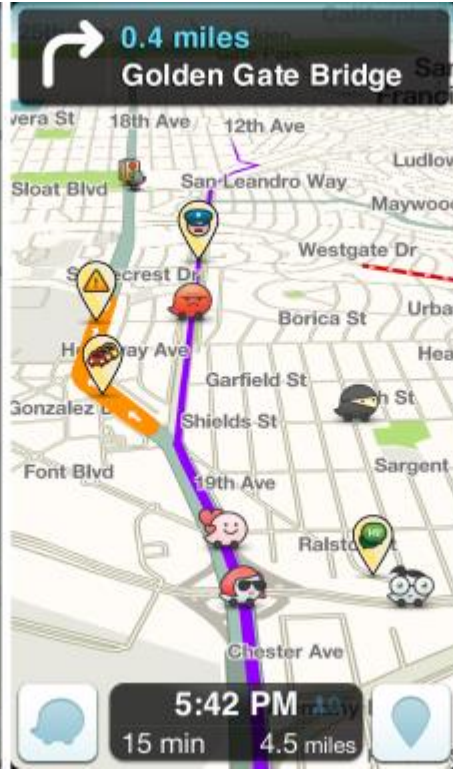

🏠 HOTÉIS

CONFORTÁVEL

🏠🏠🏠 **FAZENDA FLORENÇA** (fazenda) Estr. da Cachoeira, 1560, (acesso pela Rod. Canção do Amor), 2 km, 📞 2438-0124. 2004. 37 ap ≈ 🚗 (150)

♿ @ 📺 🍷 🍷 🍷 recreação 🍷 🍷 🍷

ONTEM

HOJE

- Reservar com um clique
- Receber recomendação em redes sociais, email, etc.

OCEANO ATLÂNTICO

ONTEM

ONTEM

• Cultura • Arquitetura • Compras
• Diversão • Gastronomia • Parques

HOJE

- ◉ Qualquer informação na palma da mão
- ◉ Waze
- ◉ Flightradar
- ◉ EasyTaxi, 99 Taxis, Uber...
- ◉ Locadoras e hotéis integrados a sistemas de reserva de passagem aérea
- ◉ Avisos no celular sobre status de voo, despertador automático na hora de sair de casa

HOJE

© Filipi Souza

G37730 /GLO7730
GOL Transportes Aereos

3D VIEW

GRU SAO PAULO -03 (UTC -03:00)		PUJ PUNTA CANA AST (UTC -04:00)
DEPARTURE		ARRIVAL
SCHEDULED	16:00	SCHEDULED 22:05
ACTUAL	16:11	ESTIMATED 22:03
GREAT CIRCLE DISTANCE: 5,220 KM		
230 KM 00:23 AGO 		5,015 KM IN 06:29
G37730 - AVERAGE FLIGHT TIME: 06:38		