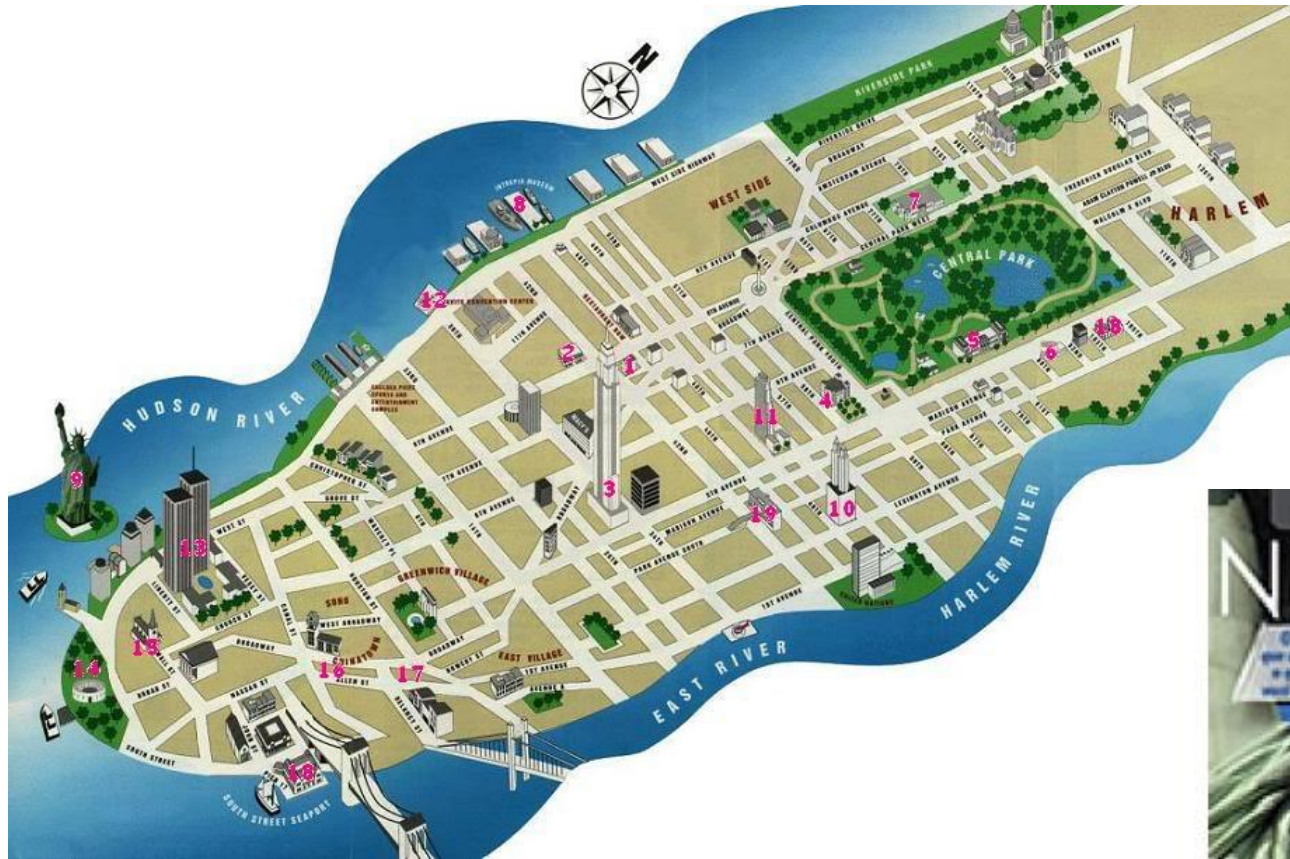

🏠 HOTÉIS

CONFORTÁVEL

🏠🏠🏠 **FAZENDA FLORENÇA** (fazenda) Estr. da Cachoeira, 1560, (acesso pela Rod. Canção do Amor), 2 km, 📞 2438-0124. 2004. 37 ap ≈ 🚗 (150)

♿ @ 📺 🍷 🍷 🍷 recreação 🍷 🍷 🍷

ONTEM

HOJE

- Reservar com um clique
- Receber recomendação em redes sociais, email, etc.

ONTEM

Rodovias Federais		Rodovias Estaduais		Ferrovias	
	Duplicadas		Duplicadas		Ferrovias
	Em Duplicação		Em Duplicação		Hidrovias
	Pavimentadas		Pavimentadas		Portos
	Em Pavimentação		Em Pavimentação		
	Implantadas		Em Leito Natural		Aeroporto Intern.
	Em Leito Natural		Planejadas		Aeroporto Nac.
	Planejadas				
				Rodoanel Metropolitano Planejado	

OCEANO ATLÂNTICO

ONTEM

ONTEM

• Cultura • Arquitetura • Compras
• Diversão • Gastronomia • Parques

HOJE

- ◉ Qualquer informação na palma da mão
- ◉ Waze
- ◉ Flightradar
- ◉ EasyTaxi, 99 Taxis, Uber...
- ◉ Locadoras e hotéis integrados a sistemas de reserva de passagem aérea
- ◉ Avisos no celular sobre status de voo, despertador automático na hora de sair de casa

HOJE

© Filipi Souza

G37730 /GLO7730
GOL Transportes Aereos

3D VIEW

GRU SAO PAULO -03 (UTC -03:00)		PUJ PUNTA CANA AST (UTC -04:00)
DEPARTURE		ARRIVAL
SCHEDULED	16:00	SCHEDULED 22:05
ACTUAL	16:11	ESTIMATED 22:03
GREAT CIRCLE DISTANCE: 5,220 KM		
230 KM 00:23 AGO 		5,015 KM IN 06:29
G37730 - AVERAGE FLIGHT TIME: 06:38		