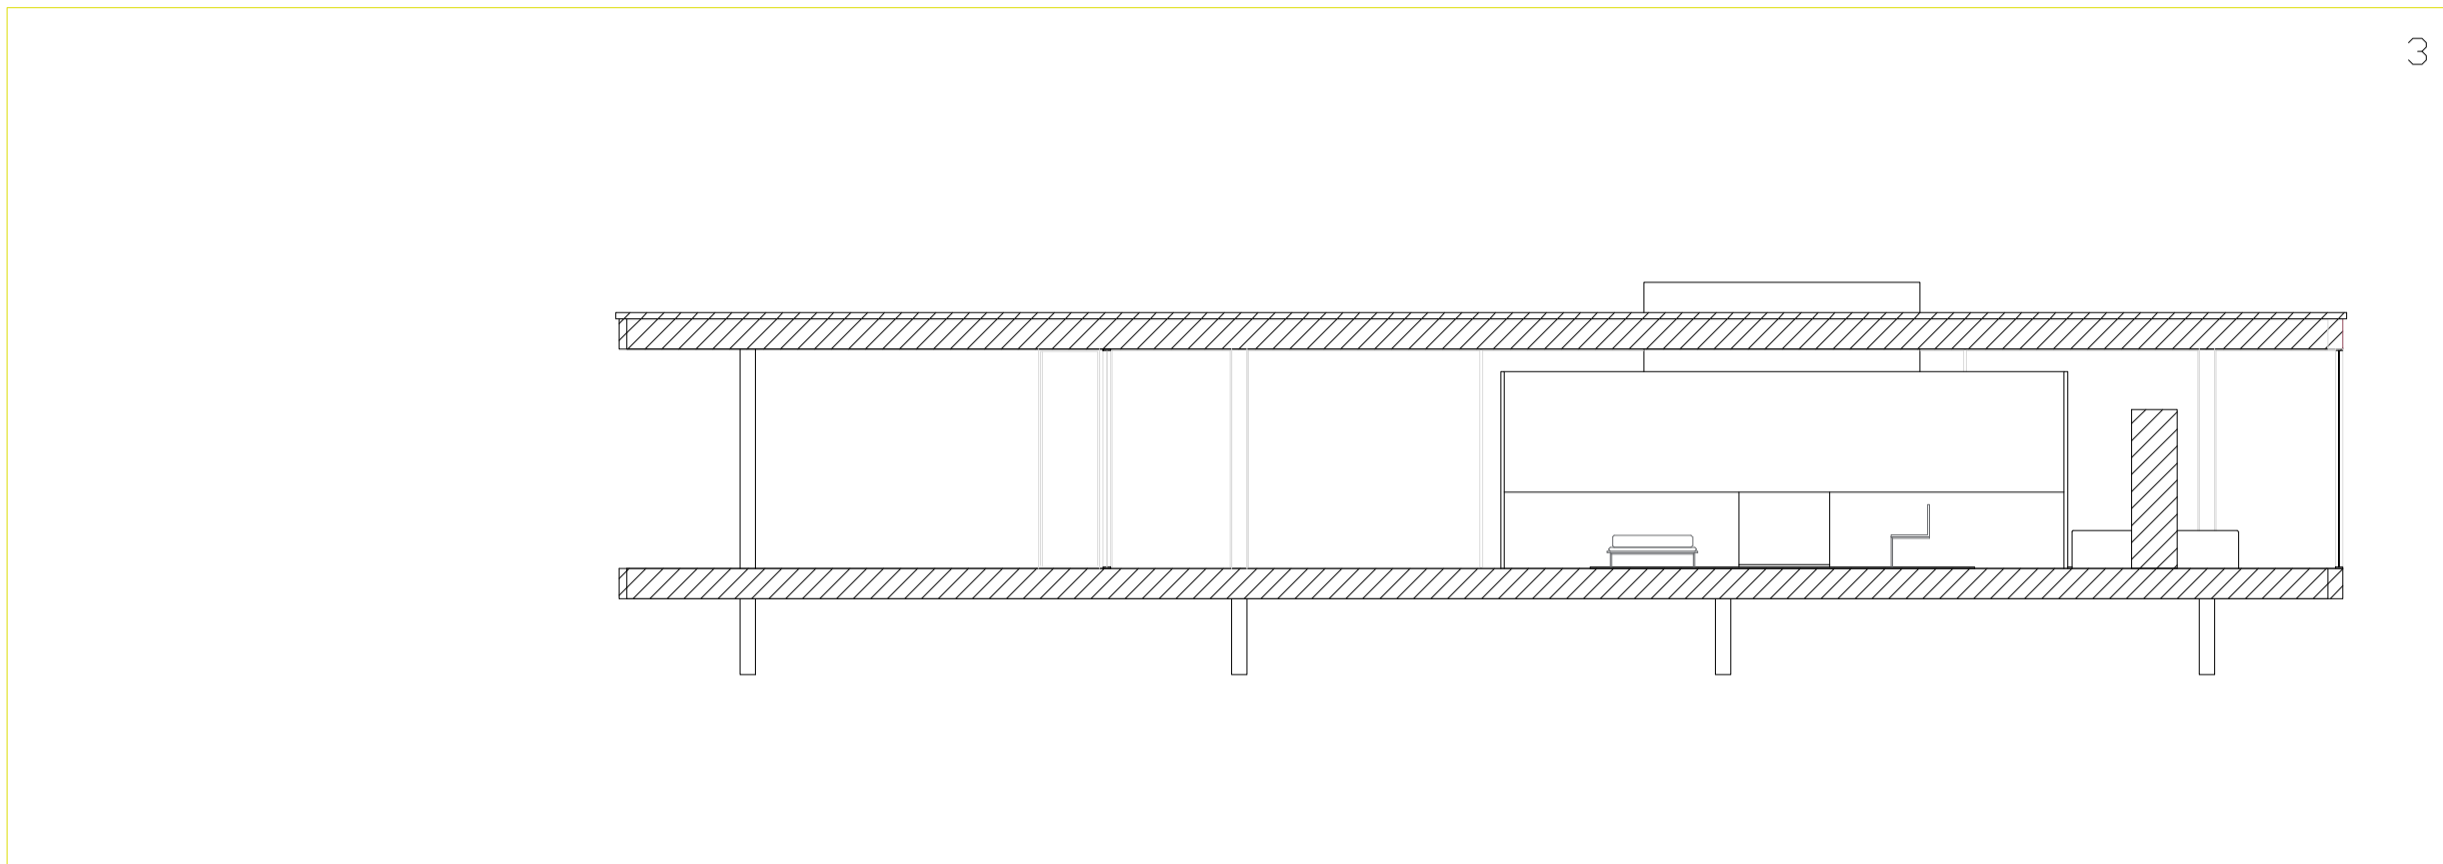

MIES VAN DER ROHE

FARNSWORTH HOUSE

PLANTAS E CORTES REALIZADOS ATRAVÉS DE UM MODELO 3D

3

2

TODOS OS DESENHOS SE ENCONTRAM À ESCALA 1/100

1. ALÇADO POENTE
2. ALÇADO SUL
3. CORTE TRANSVERSAL