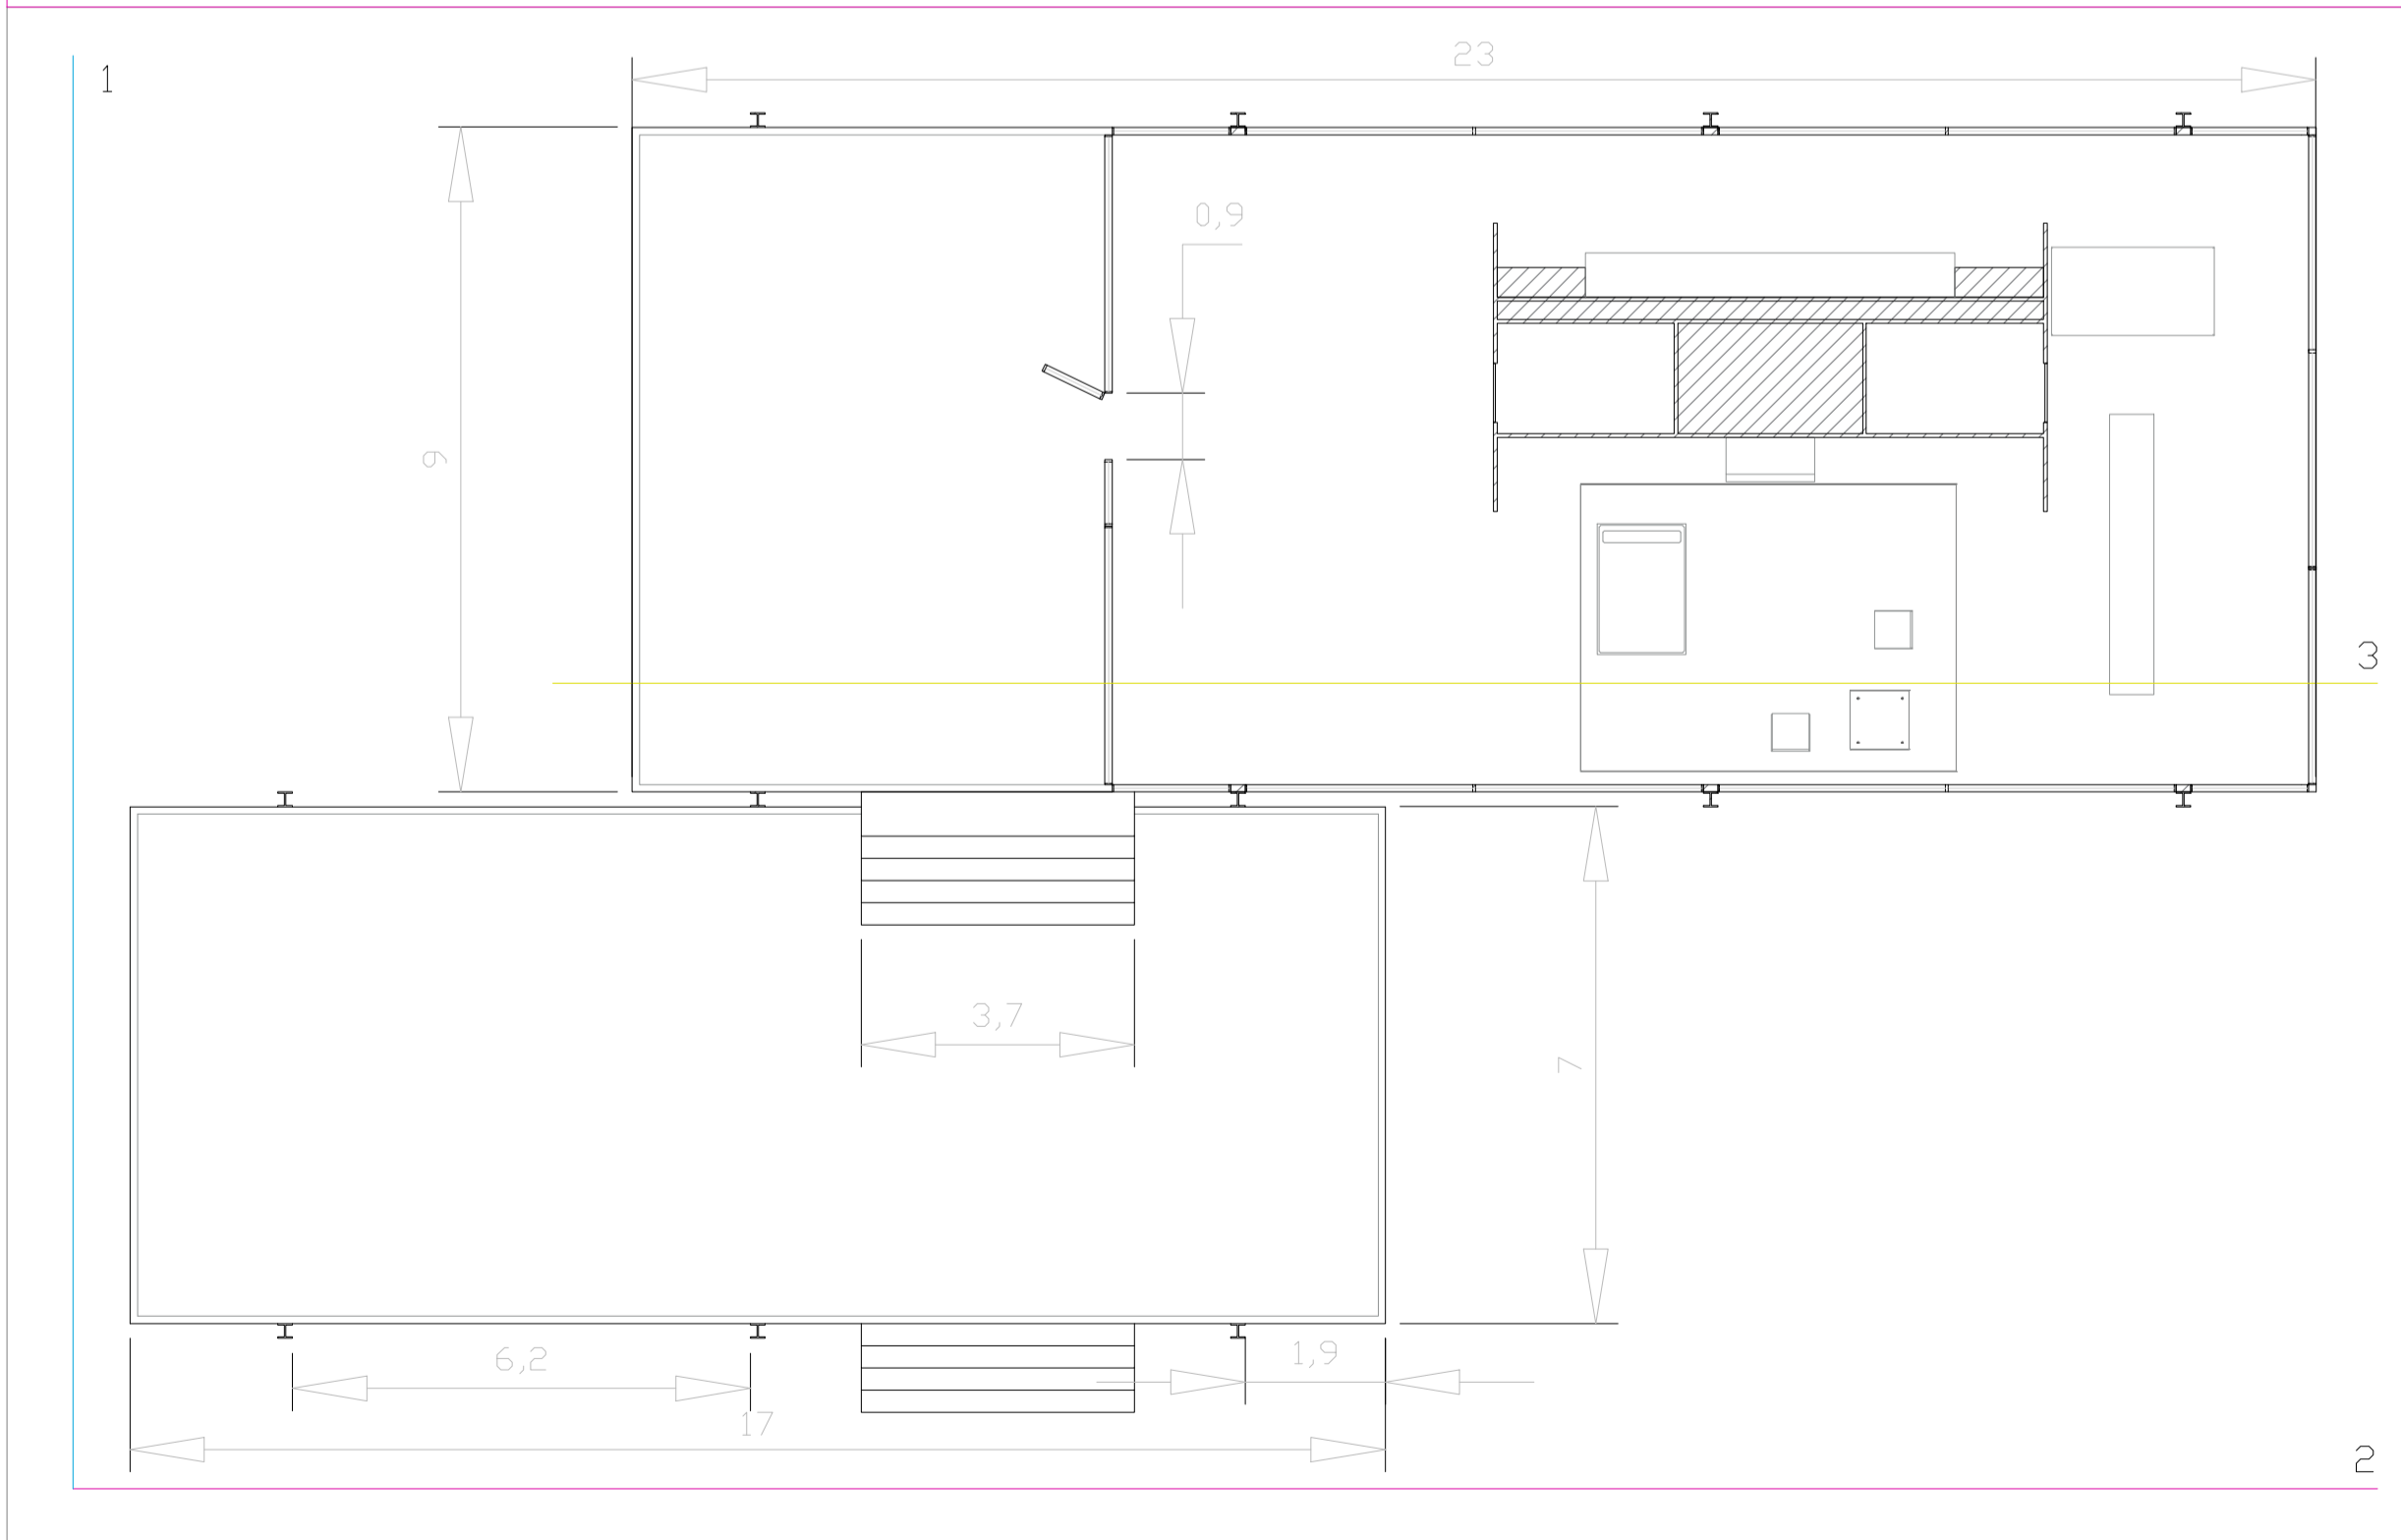

MIES VAN DER ROHE

FARNSWORTH HOUSE

PLANTAS E CORTES REALIZADOS ATRAVÉS DE UM MODELO 3D

3

2

TODOS OS DESENHOS SE ENCONTRAM À ESCALA 1/100

1. ALÇADO POENTE
2. ALÇADO SUL
3. CORTE TRANSVERSAL