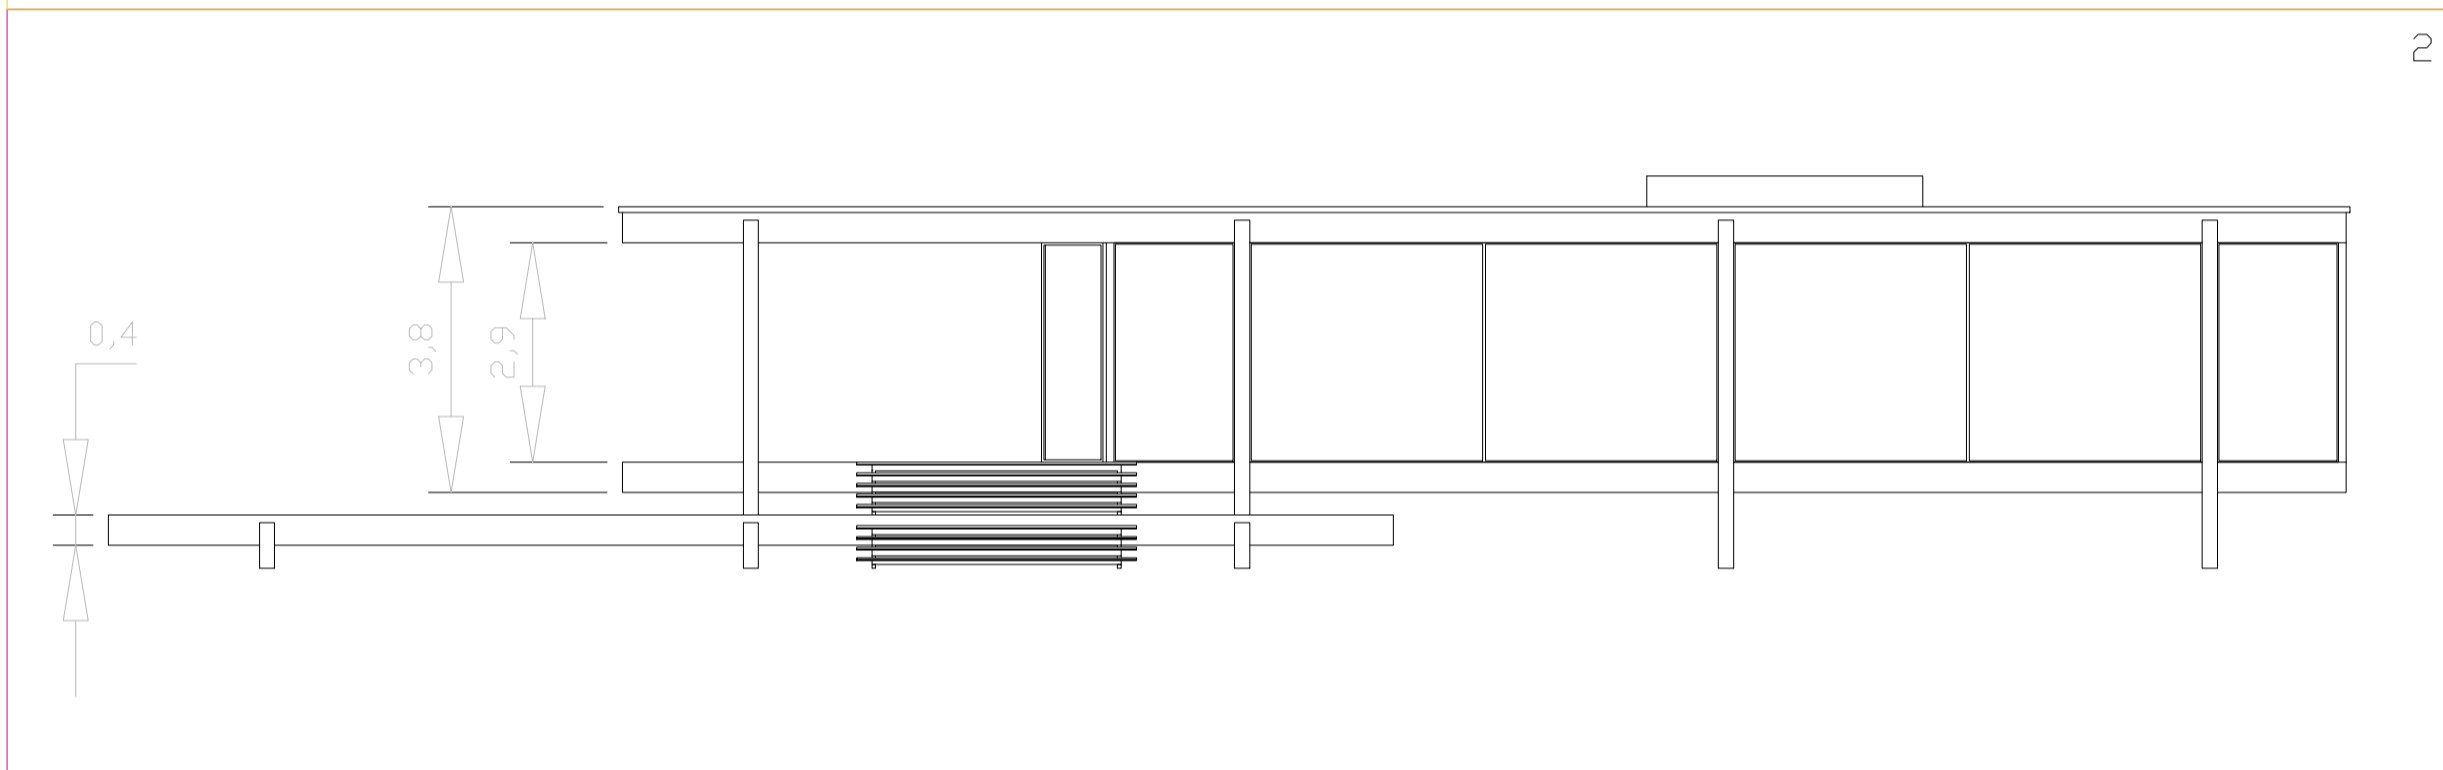

MIES VAN DER ROHE

FARNSWORTH HOUSE

PLANTAS E CORTES REALIZADOS ATRAVÉS DE UM MODELO 3D

3

2

TODOS OS DESENHOS SE ENCONTRAM À ESCALA 1/100

1. ALÇADO POENTE
2. ALÇADO SUL
3. CORTE TRANSVERSAL