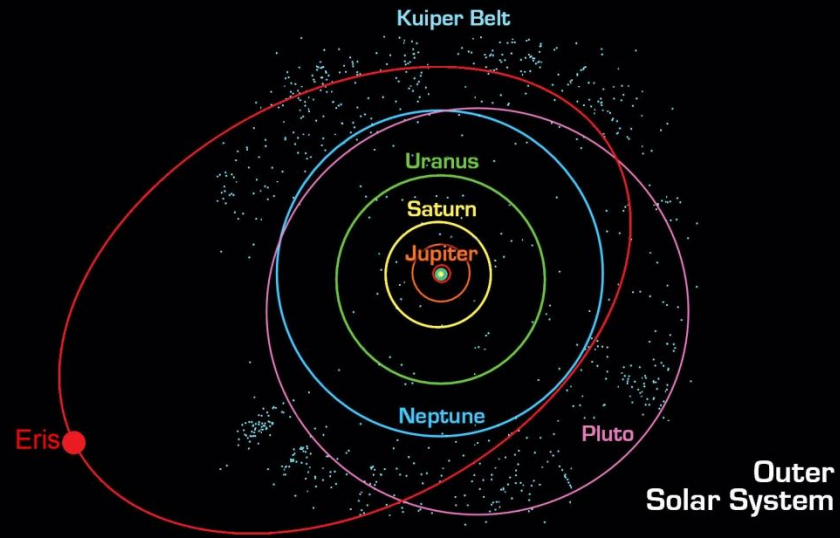

# Plutão e 3 das 5 luas

## Estrutura de Ceres

Crosta fina de poeira

Camada de gelo de água

Núcleo rochoso

# Cinturão de asteroides

# A descoberta de Eris

- Um **planeta anão** é um [corpo celeste](#) muito semelhante a um [planeta](#) (porém menor), dado que orbita em volta do [Sol](#) e possui [gravidade](#) suficiente para assumir uma forma com equilíbrio hidrostático (aproximadamente esférica), porém não possui uma [órbita](#) desimpedida. Um exemplo é [Ceres](#) que, localizado na [cintura de asteroides](#), possui o caminho de sua órbita repleto daqueles pequenos [astros](#).
- Atualmente conhecem-se cinco planetas anões no sistema solar, são eles: [Ceres](#), [Plutão](#), [Haumea](#), [Makemake](#) e [Éris](#), sendo os quatro últimos do tipo [plutoide](#), ou seja, planetas-anões que orbitam para além da órbita de Neptuno, nos recônditos do sistema solar.