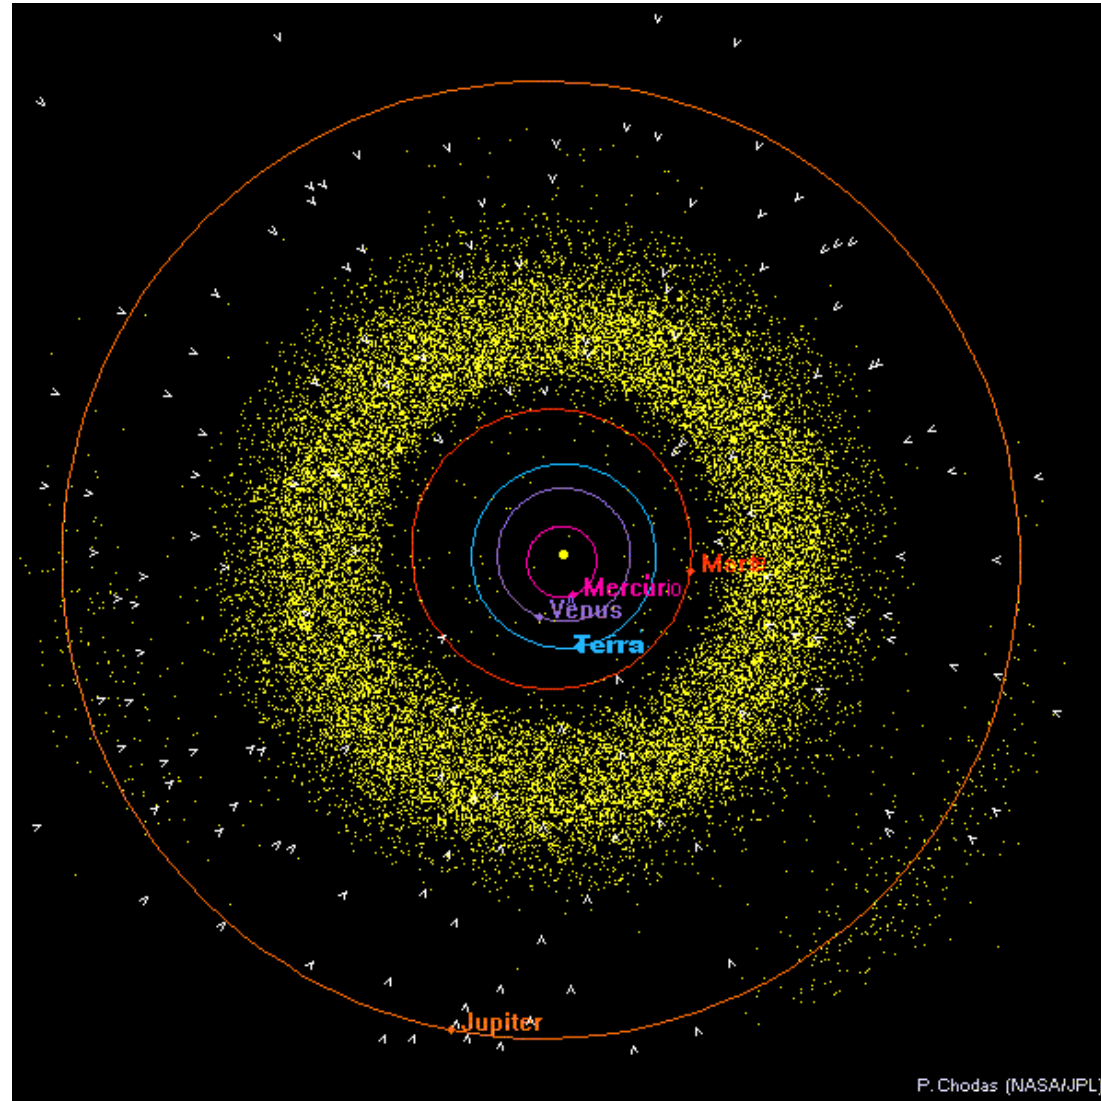

# Plutão e 3 das 5 luas

## Estrutura de Ceres

Crosta fina de poeira

Camada de gelo de água

Núcleo rochoso

# Cinturão de asteroides

# A descoberta de Eris

- Um **planeta anão** é um [corpo celeste](#) muito semelhante a um [planeta](#) (porém menor), dado que orbita em volta do [Sol](#) e possui [gravidade](#) suficiente para assumir uma forma com equilíbrio hidrostático (aproximadamente esférica), porém não possui uma [órbita](#) desimpedida. Um exemplo é [Ceres](#) que, localizado na [cintura de asteroides](#), possui o caminho de sua órbita repleto daqueles pequenos [astros](#).
- Atualmente conhecem-se cinco planetas anões no sistema solar, são eles: [Ceres](#), [Plutão](#), [Haumea](#), [Makemake](#) e [Éris](#), sendo os quatro últimos do tipo [plutoide](#), ou seja, planetas-anões que orbitam para além da órbita de Neptuno, nos recônditos do sistema solar.