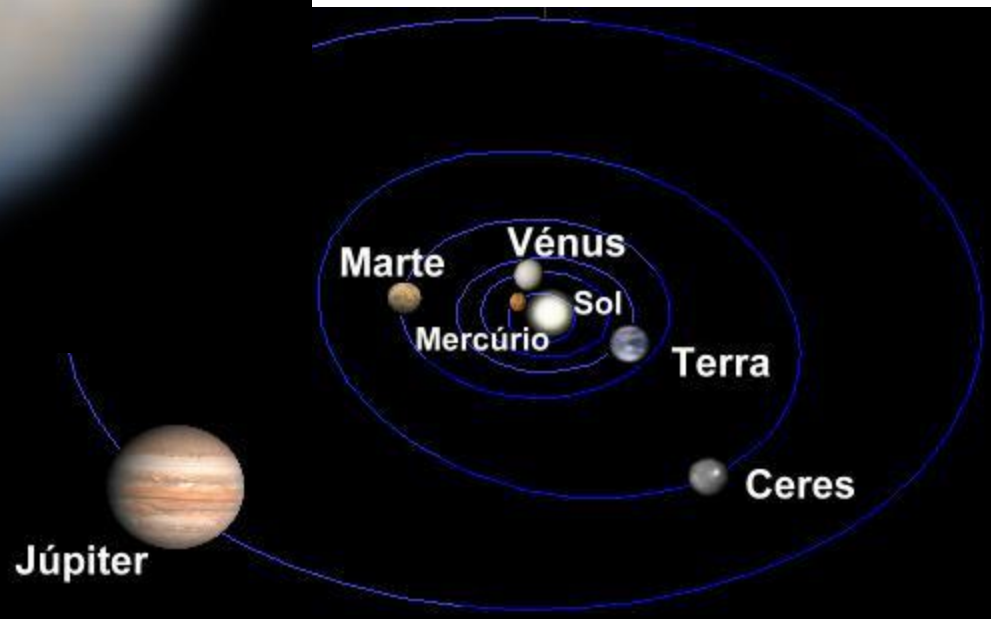

# Plutão e 3 das 5 luas

## Estrutura de Ceres

Crosta fina de poeira

Camada de gelo de água

Núcleo rochoso

# Cinturão de asteroides

# A descoberta de Eris

- Um **planeta anão** é um [corpo celeste](#) muito semelhante a um [planeta](#) (porém menor), dado que orbita em volta do [Sol](#) e possui [gravidade](#) suficiente para assumir uma forma com equilíbrio hidrostático (aproximadamente esférica), porém não possui uma [órbita](#) desimpedida. Um exemplo é [Ceres](#) que, localizado na [cintura de asteroides](#), possui o caminho de sua órbita repleto daqueles pequenos [astros](#).
- Atualmente conhecem-se cinco planetas anões no sistema solar, são eles: [Ceres](#), [Plutão](#), [Haumea](#), [Makemake](#) e [Éris](#), sendo os quatro últimos do tipo [plutoide](#), ou seja, planetas-anões que orbitam para além da órbita de Neptuno, nos recônditos do sistema solar.