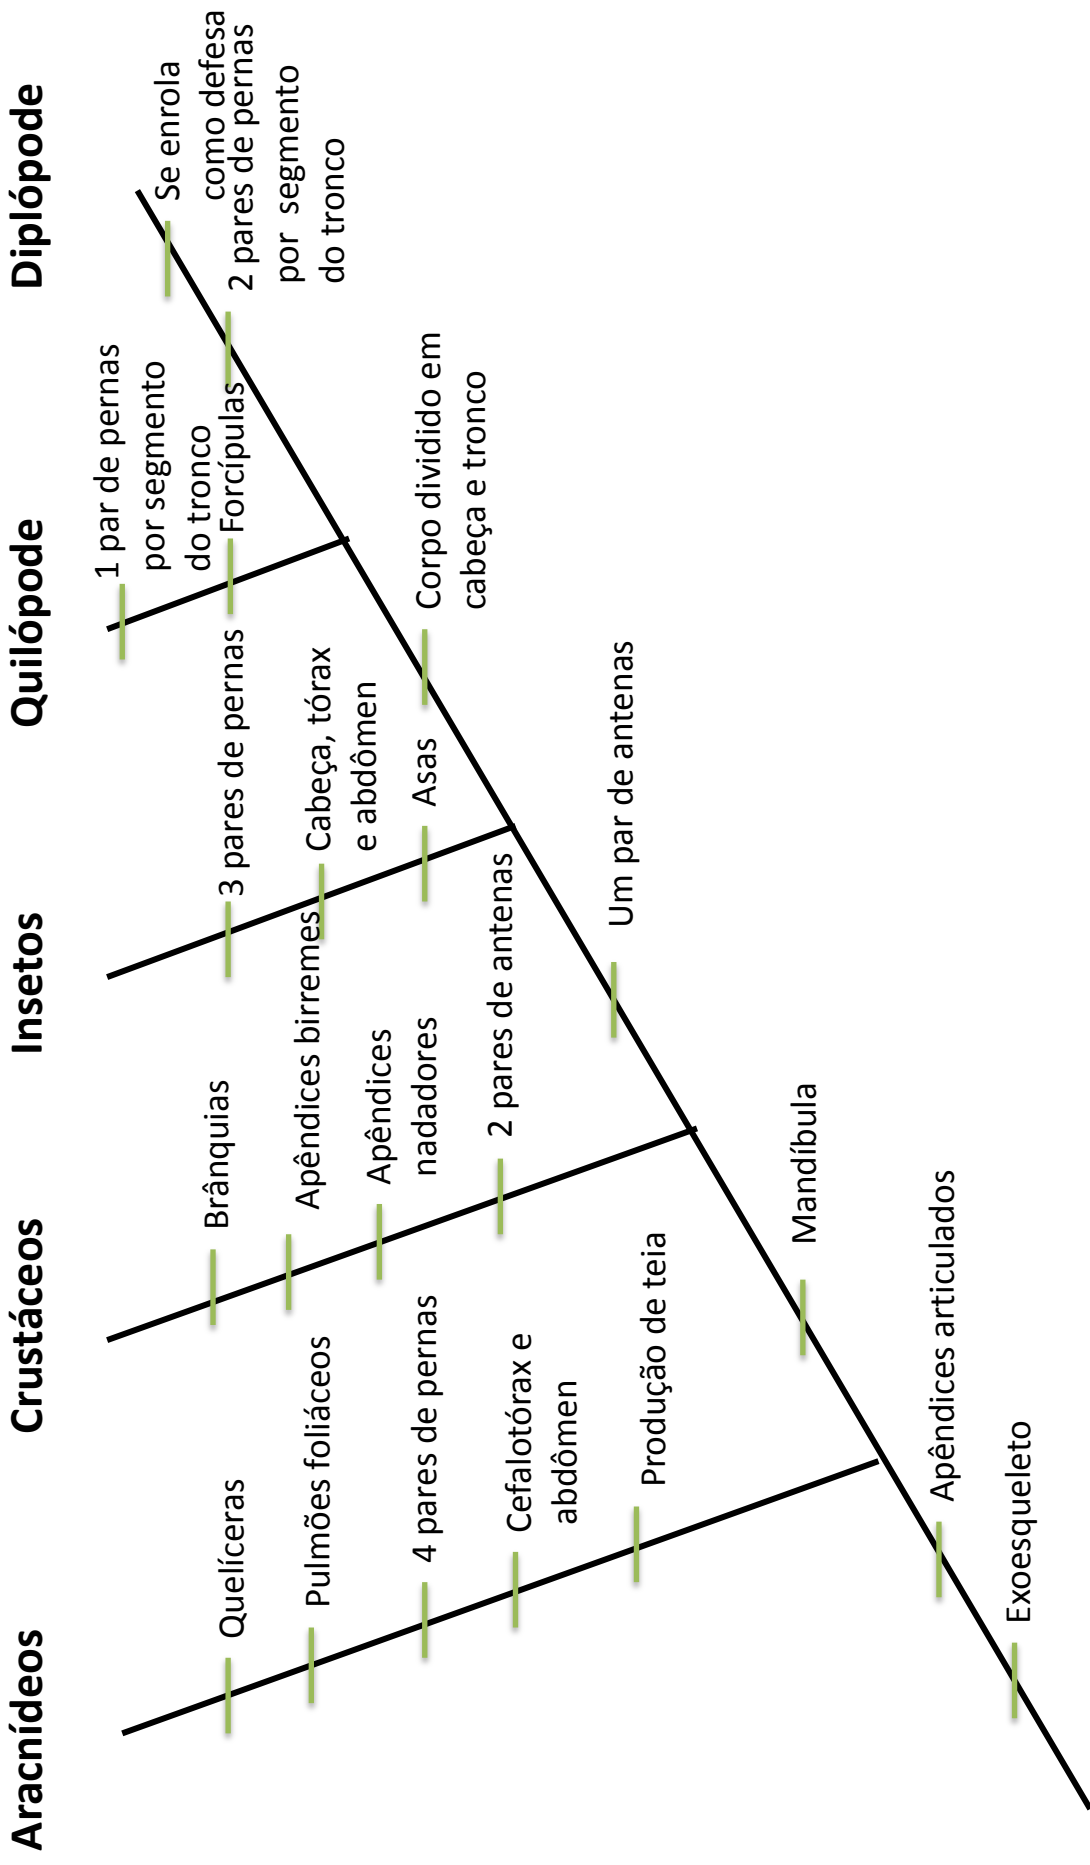

### Regras:

Indicado para o 2º ano do ensino médio

-De 2-4 pessoas (duração 10-20 min)

-Objetivo: reunir 7 cartas-características diferentes de um mesmo grupo de artrópode, como definidas no cladograma anexo ao jogo, ou seis cartas-características mais uma carta-imagem do mesmo grupo.

- O primeiro jogador deve pegar uma carta do monte. Caso lhe interesse ele pode ficar com ela, obrigatoriamente descartando uma da mão ou caso não lhe interesse, descartar a mesma.

- O próximo jogador pode pegar a ultima carta do monte de descarte caso lhe interesse ou pegar uma carta inédita no monte de busca.

- Caso as cartas inéditas acabem, e todas entrem no monte de descarte, elas devem ser embaralhadas e viradas para baixo se tornando o novo monte de busca.

- Não é possível contar duas cartas-imagem para ganhar o jogo.

### Material:

- Cartas (35 cartas características e 10 cartas-imagem) e filogenia dos artrópodes abaixo

- Papel cartão verde

Colar as cartas e a filogenia no papel cartão e recortar-lás.

Caranguejo

Barbeiro