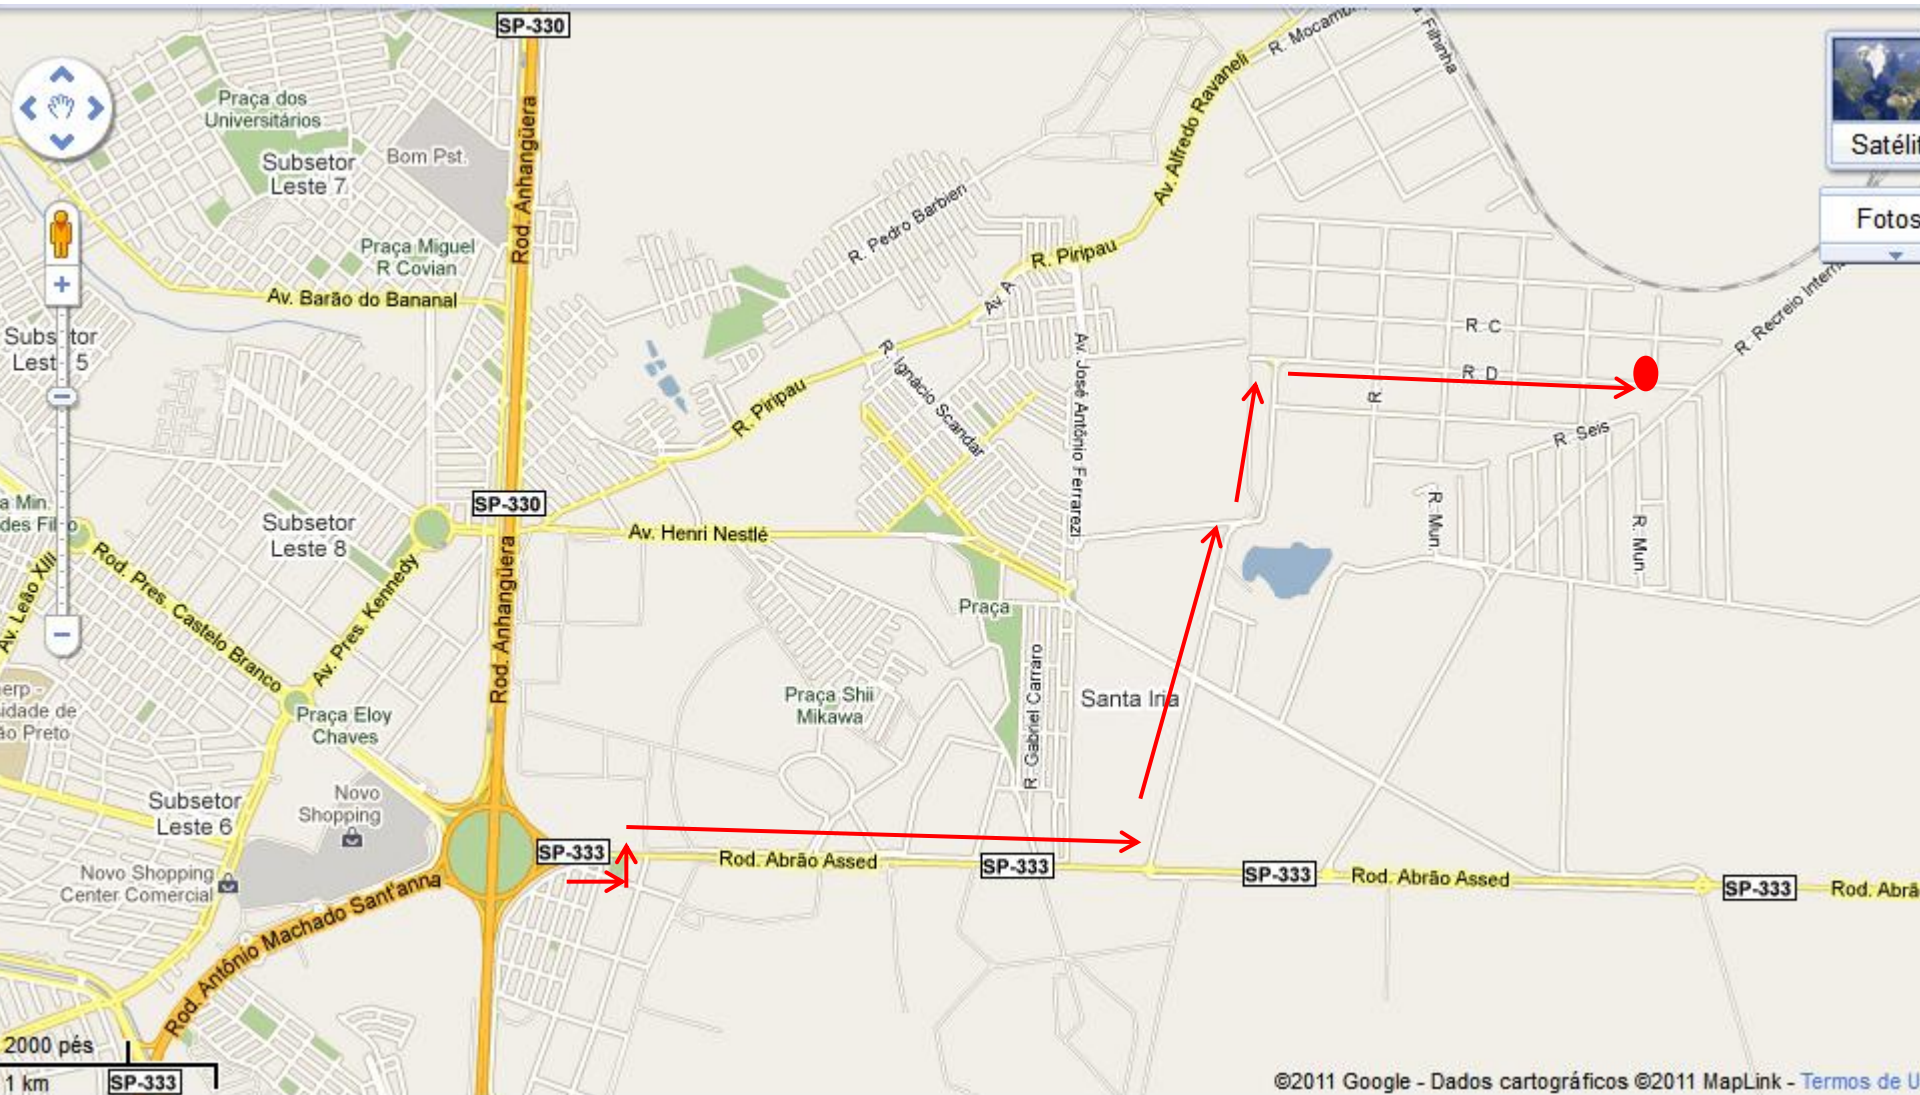

# Chácara do Prof. Marcio Mattos e Sonia Recreio Internacional, Rua D 355 Última chácara à esquerda

# Roteiro

- Pegar a estrada para Serrana (Trevo da Anhanguera, próximo ao Novo Shopping)
- Entrar na Marginal à direita logo após entrar na estrada
- Cruzar a estrada no primeiro viaduto (logo que entrou na marginal direita) e pegar a marginal à esquerda da pista
- Seguir até a entrada do Recreio Internacional
- Entrar na Guarita do Recreio como “Visitante”: dizer que vai na Rua D 355 chácara do Marcio (importante saber o endereço!!!!)
- Seguir a rua da portaria até ela terminar na Rua D
- Virar à direita (que já é a Rua D) e ir até a última esquina à esquerda: n. 355!