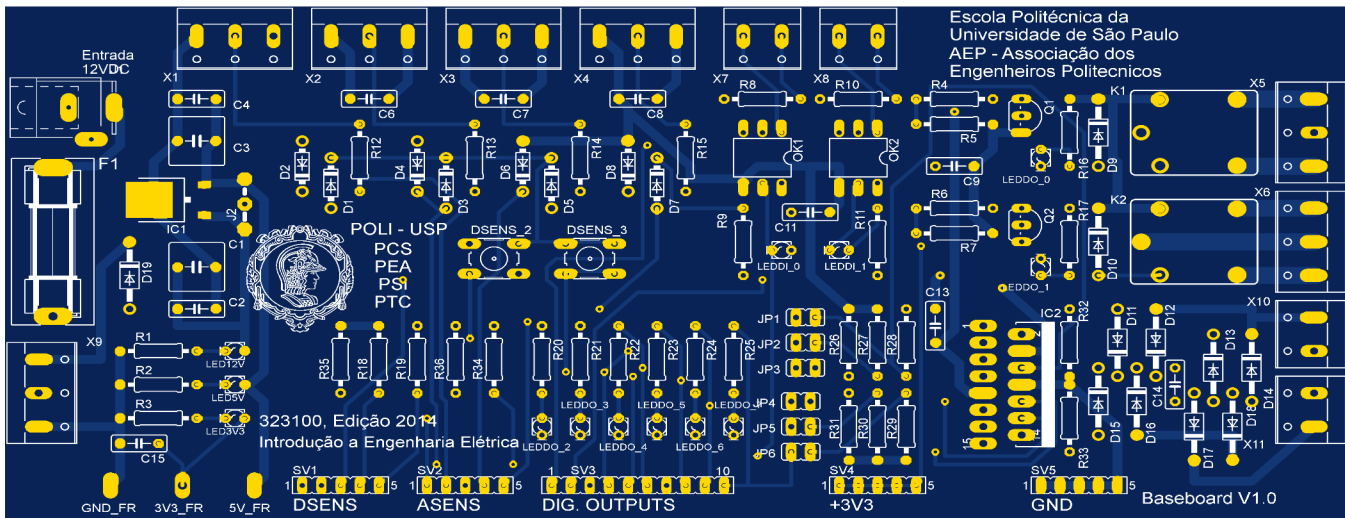

Atenção: Por algum problema de impressão a placa está distorcida na vertical. A versão correta em tamanho natural possui 178 x 77 mm.

DRAFT

DRAFT

DRAFT