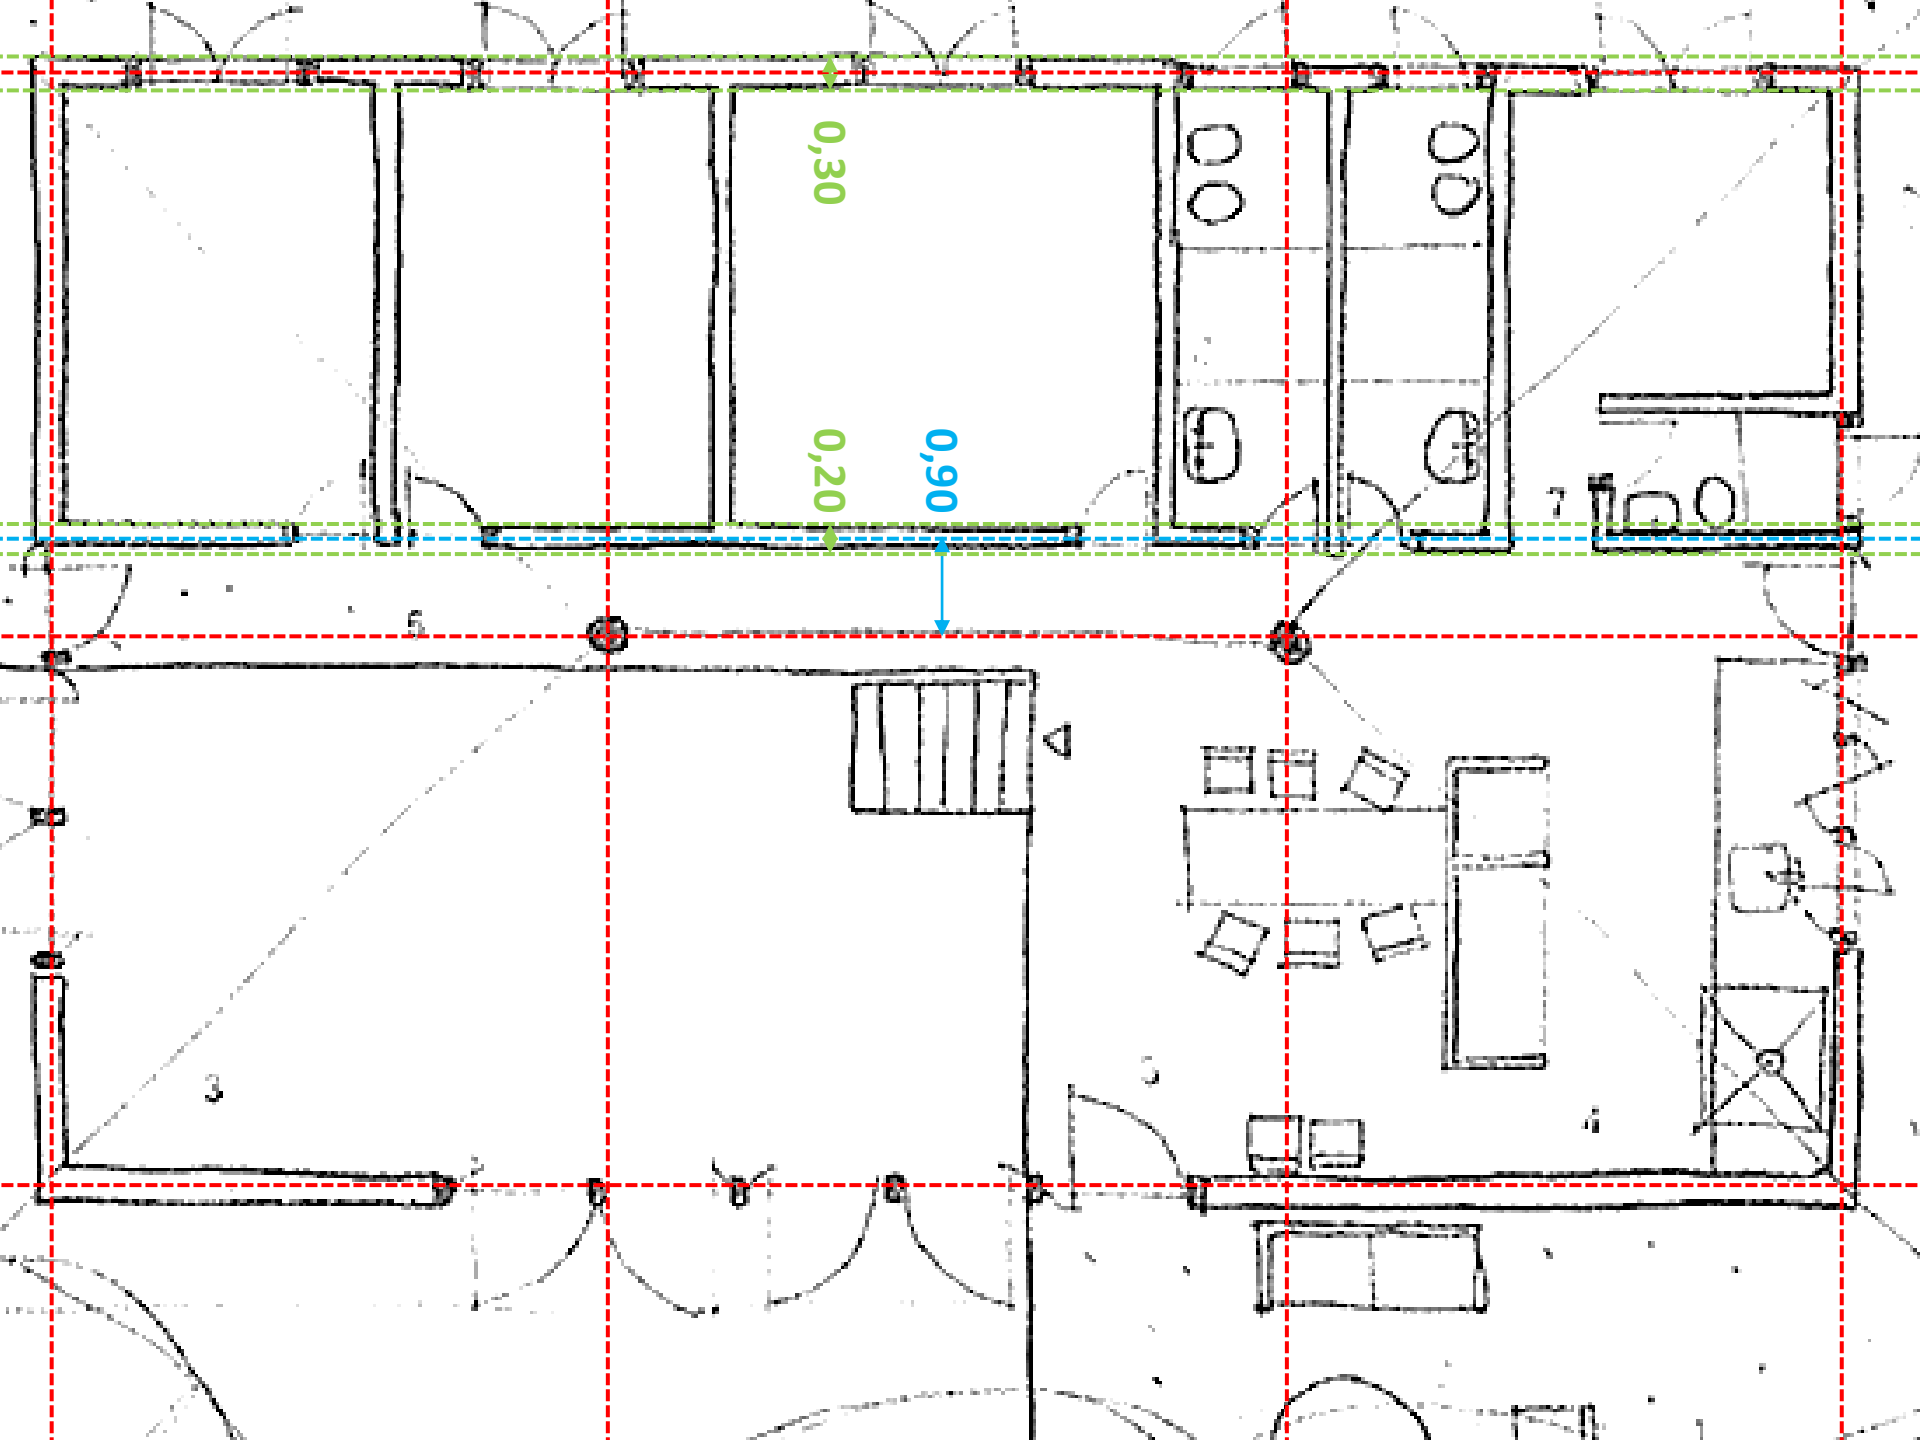

5,00m

5,00m

5,00m

PLANTA
ESCALA 1:50

Paulo Mendes da Rocha
Casa na Praia da Lagoinha, Ubatuba, 1974

5,00m

6,00m

5,00m

0,90

5,00m

5,00m

PLANTA
ESCALA 1:50

Paulo Mendes da Rocha
Casa na Praia da Lagoinha, Ubatuba, 1974

0,30

0,30

0,20

0,90

0,30

0,30

0,30

0,20

0,90

0,30

representação gráfica de portas e janelas em planta

PLANTA
ESCALA 1:50

Paulo Mendes da Rocha
Casa na Praia da Lagoinha, Ubatuba, 1974

CORTE
ESCALA 1:50

FACHADA
ESCALA 1:50

Paulo Mendes da Rocha
Casa na Praia da Lagoinha, Ubatuba, 1974

5,00m 6,00m 5,00m

CORTE
ESCALA 1:50