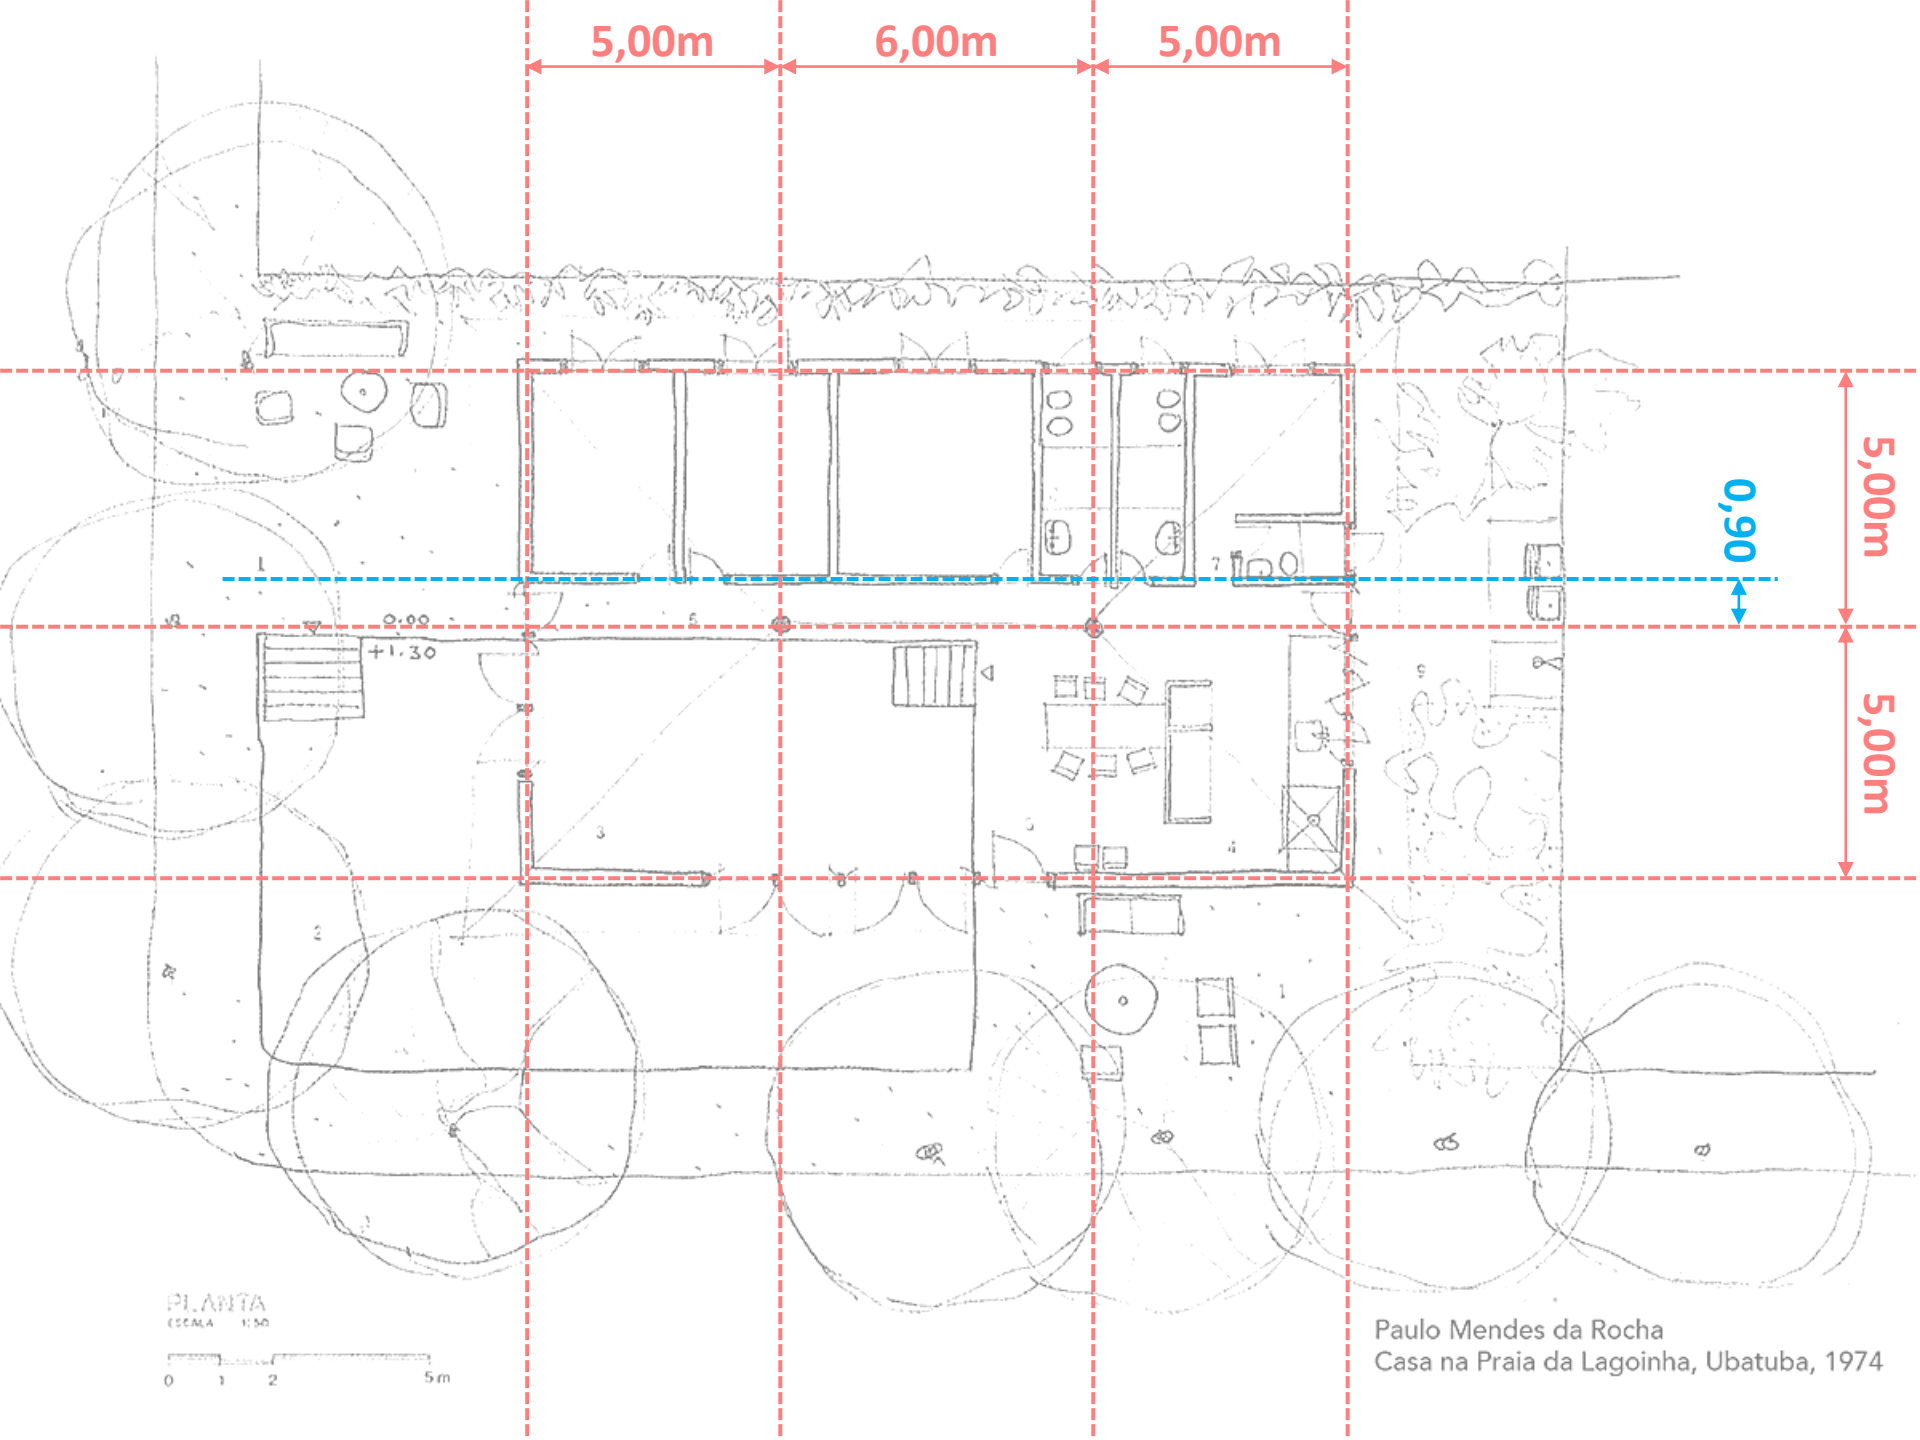

Paulo Mendes da Rocha
Casa na Praia da Lagoinha, Ubatuba, 1974

5,00m

6,00m

5,00m

PLANTA
ESCALA 1:50

Paulo Mendes da Rocha
Casa na Praia da Lagoinha, Ubatuba, 1974

5,00m

6,00m

5,00m

5,00m

5,00m

PLANTA
ESCALA 1:50

Paulo Mendes da Rocha
Casa na Praia da Lagoinha, Ubatuba, 1974

5,00m

6,00m

5,00m

0,90

5,00m

5,00m

PLANTA
ESCALA 1:50

Paulo Mendes da Rocha
Casa na Praia da Lagoinha, Ubatuba, 1974

0,30

0,30

0,20

0,90

0,30

0,30

0,30

0,20

0,90

0,30

representação gráfica de portas e janelas em planta