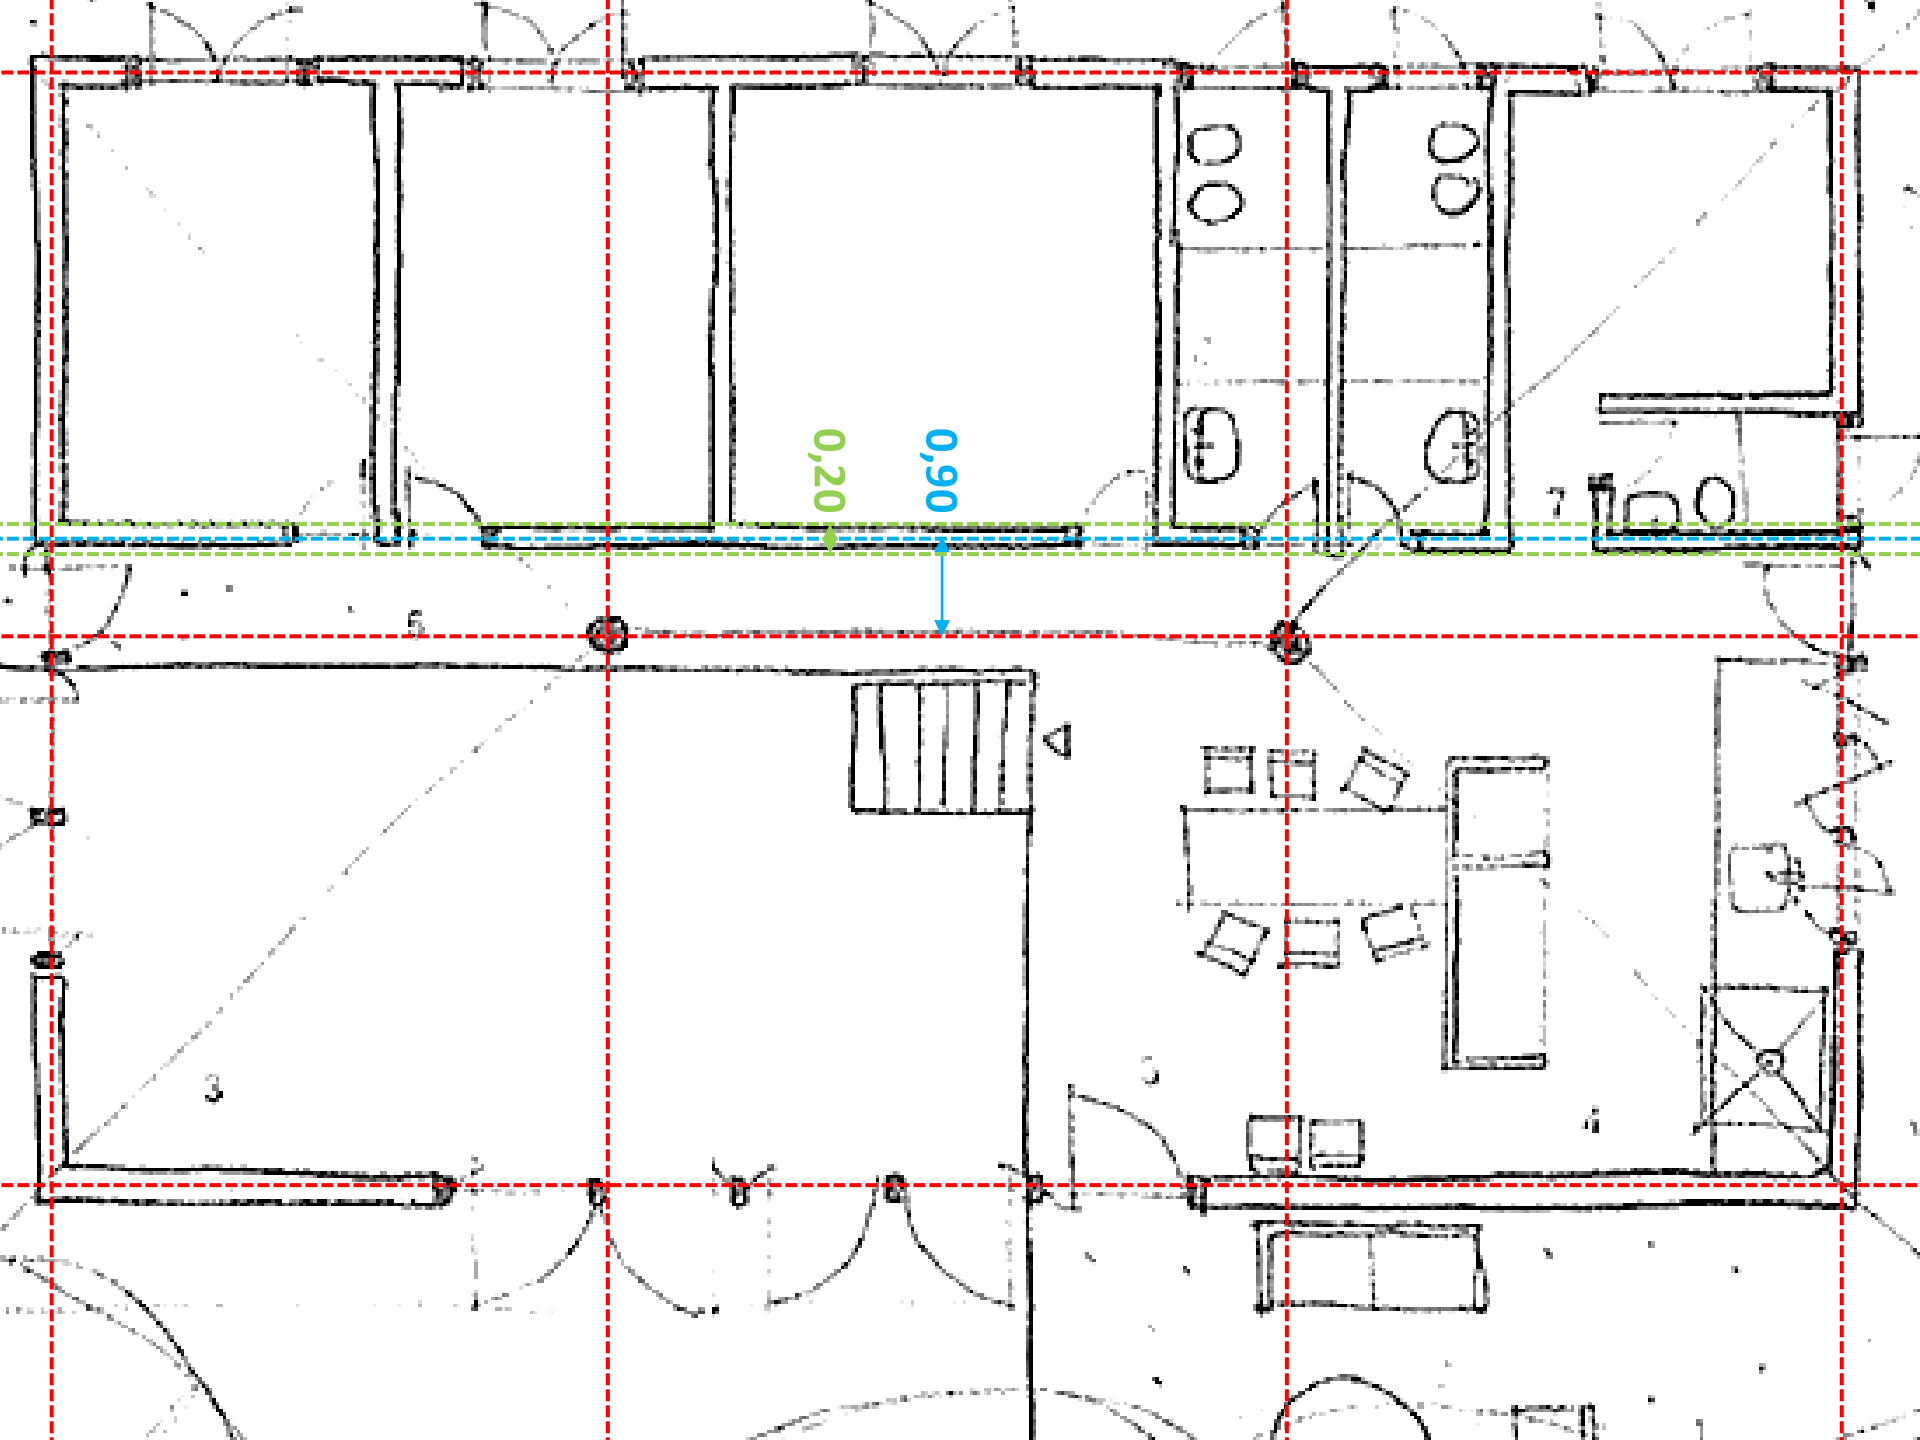

5,00m

5,00m

5,00m

PLANTA
ESCALA 1:50

Paulo Mendes da Rocha
Casa na Praia da Lagoinha, Ubatuba, 1974

5,00m

6,00m

5,00m

0,90

5,00m

5,00m

PLANTA
ESCALA 1:50

Paulo Mendes da Rocha
Casa na Praia da Lagoinha, Ubatuba, 1974

0,30

0,30

0,20

0,90

0,30

0,30

0,30

0,20

0,90

0,30

representação gráfica de portas e janelas em planta

PLANTA
ESCALA 1:50

Paulo Mendes da Rocha
Casa na Praia da Lagoinha, Ubatuba, 1974

CORTE
ESCALA 1:50

FACHADA
ESCALA 1:50

Paulo Mendes da Rocha
Casa na Praia da Lagoinha, Ubatuba, 1974

5,00m 6,00m 5,00m

CORTE
ESCALA 1:50