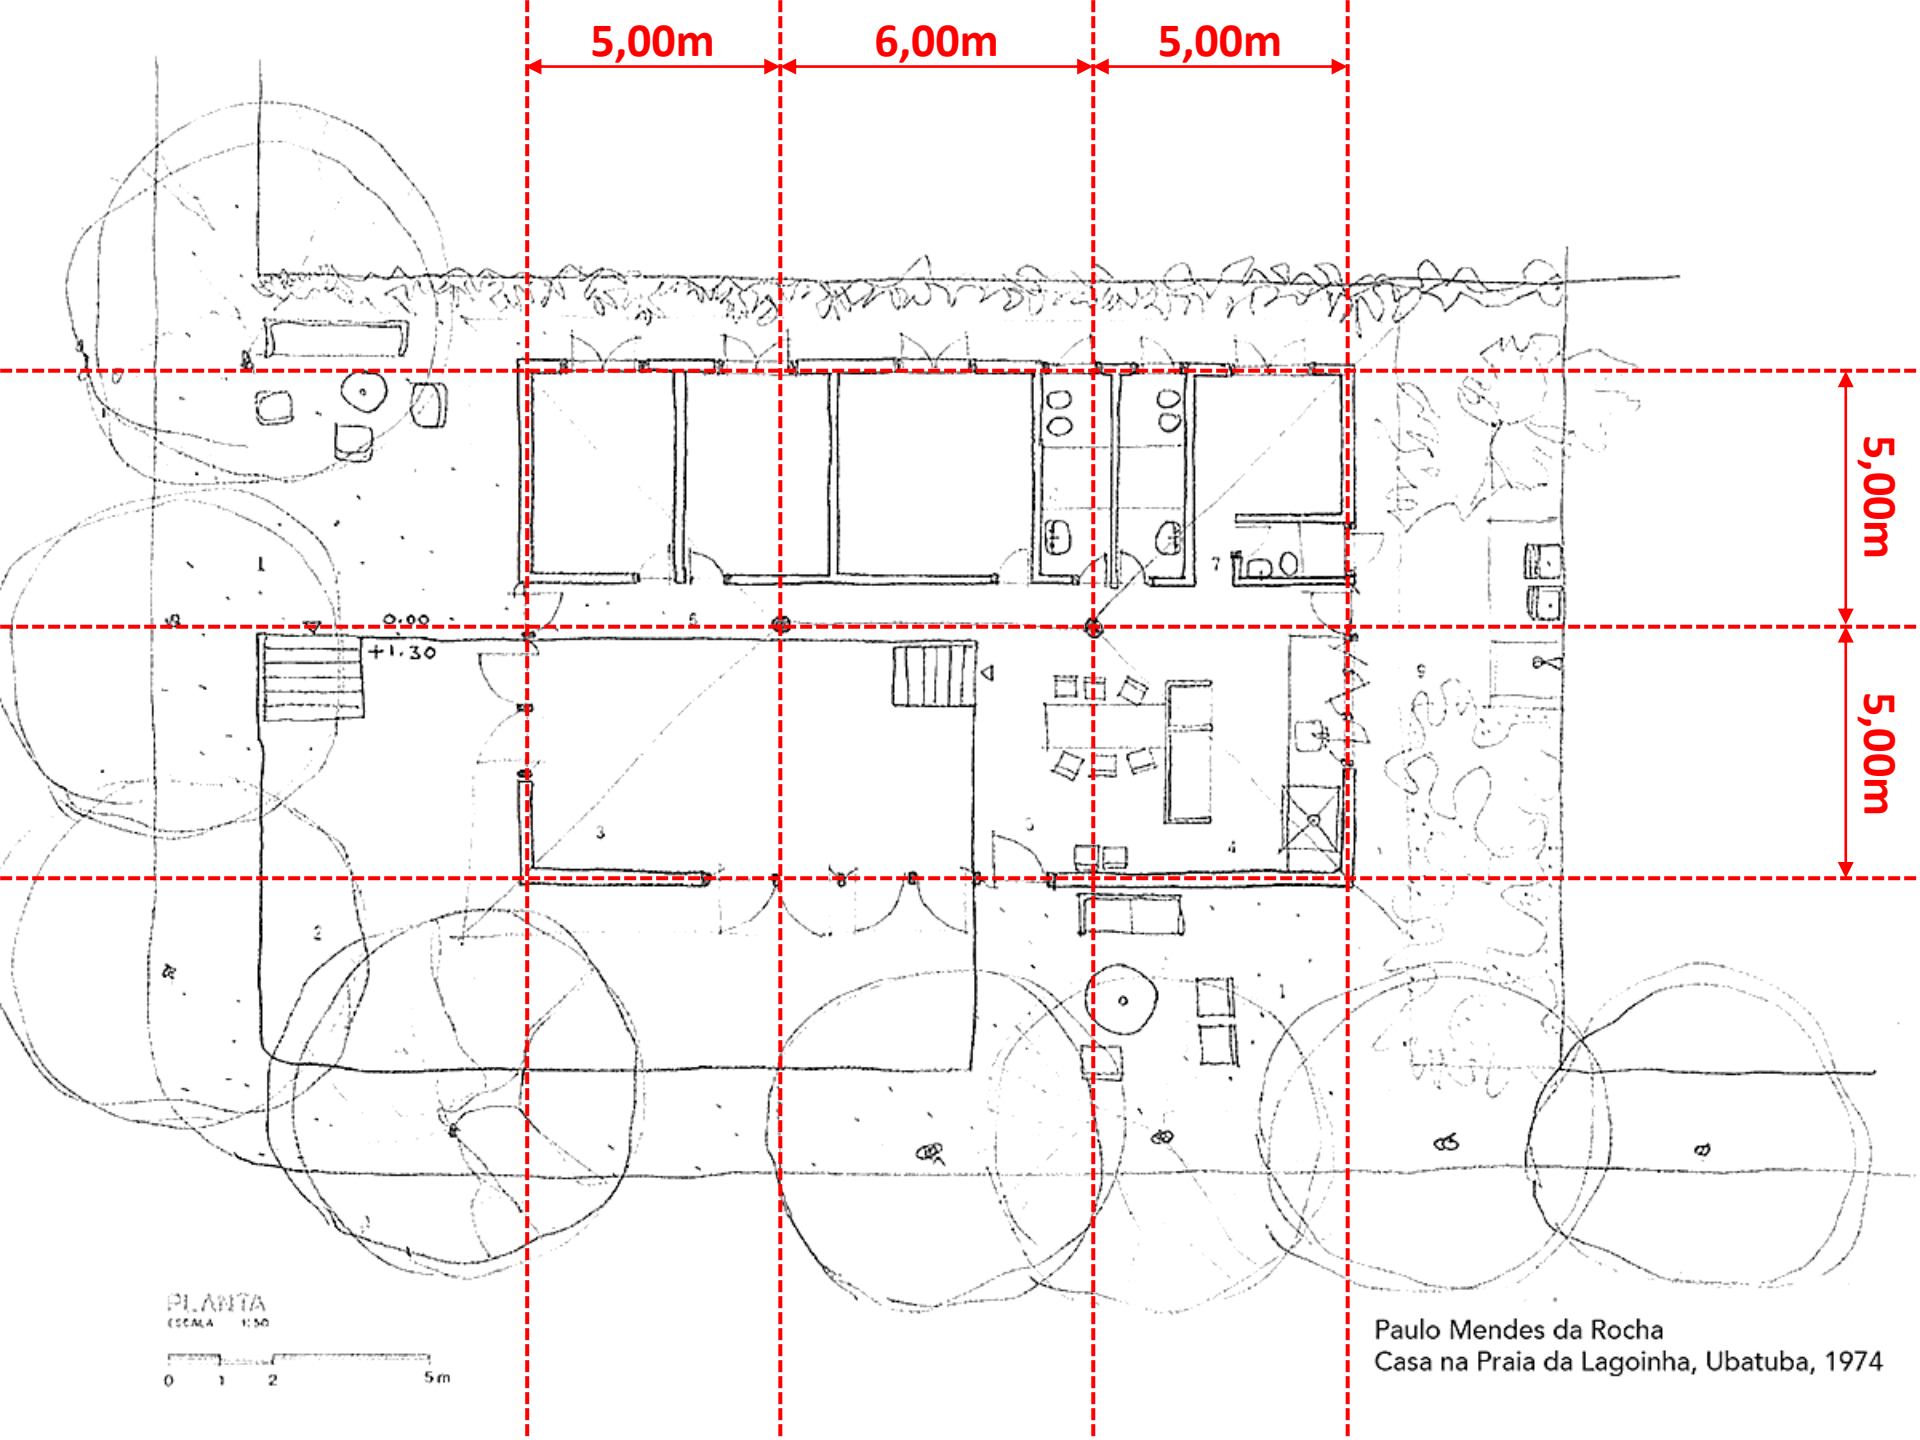

fotografia:
Nelson Kon

PLANTA
ESCALA 1:50

Paulo Mendes da Rocha
Casa na Praia da Lagoinha, Ubatuba, 1974

PLANTA
ESCALA 1:50

Paulo Mendes da Rocha
Casa na Praia da Lagoinha, Ubatuba, 1974

6,00m

PLANTA
ESCALA 1:50

Paulo Mendes da Rocha
Casa na Praia da Lagoinha, Ubatuba, 1974

5,00m

6,00m

5,00m

PLANTA
ESCALA 1:50

Paulo Mendes da Rocha
Casa na Praia da Lagoinha, Ubatuba, 1974

5,00m

6,00m

5,00m

5,00m

5,00m

PLANTA
ESCALA 1:50

Paulo Mendes da Rocha
Casa na Praia da Lagoinha, Ubatuba, 1974

5,00m

6,00m

5,00m

0,90

5,00m

5,00m

PLANTA
ESCALA 1:50

Paulo Mendes da Rocha
Casa na Praia da Lagoinha, Ubatuba, 1974

0,30

0,30

0,20