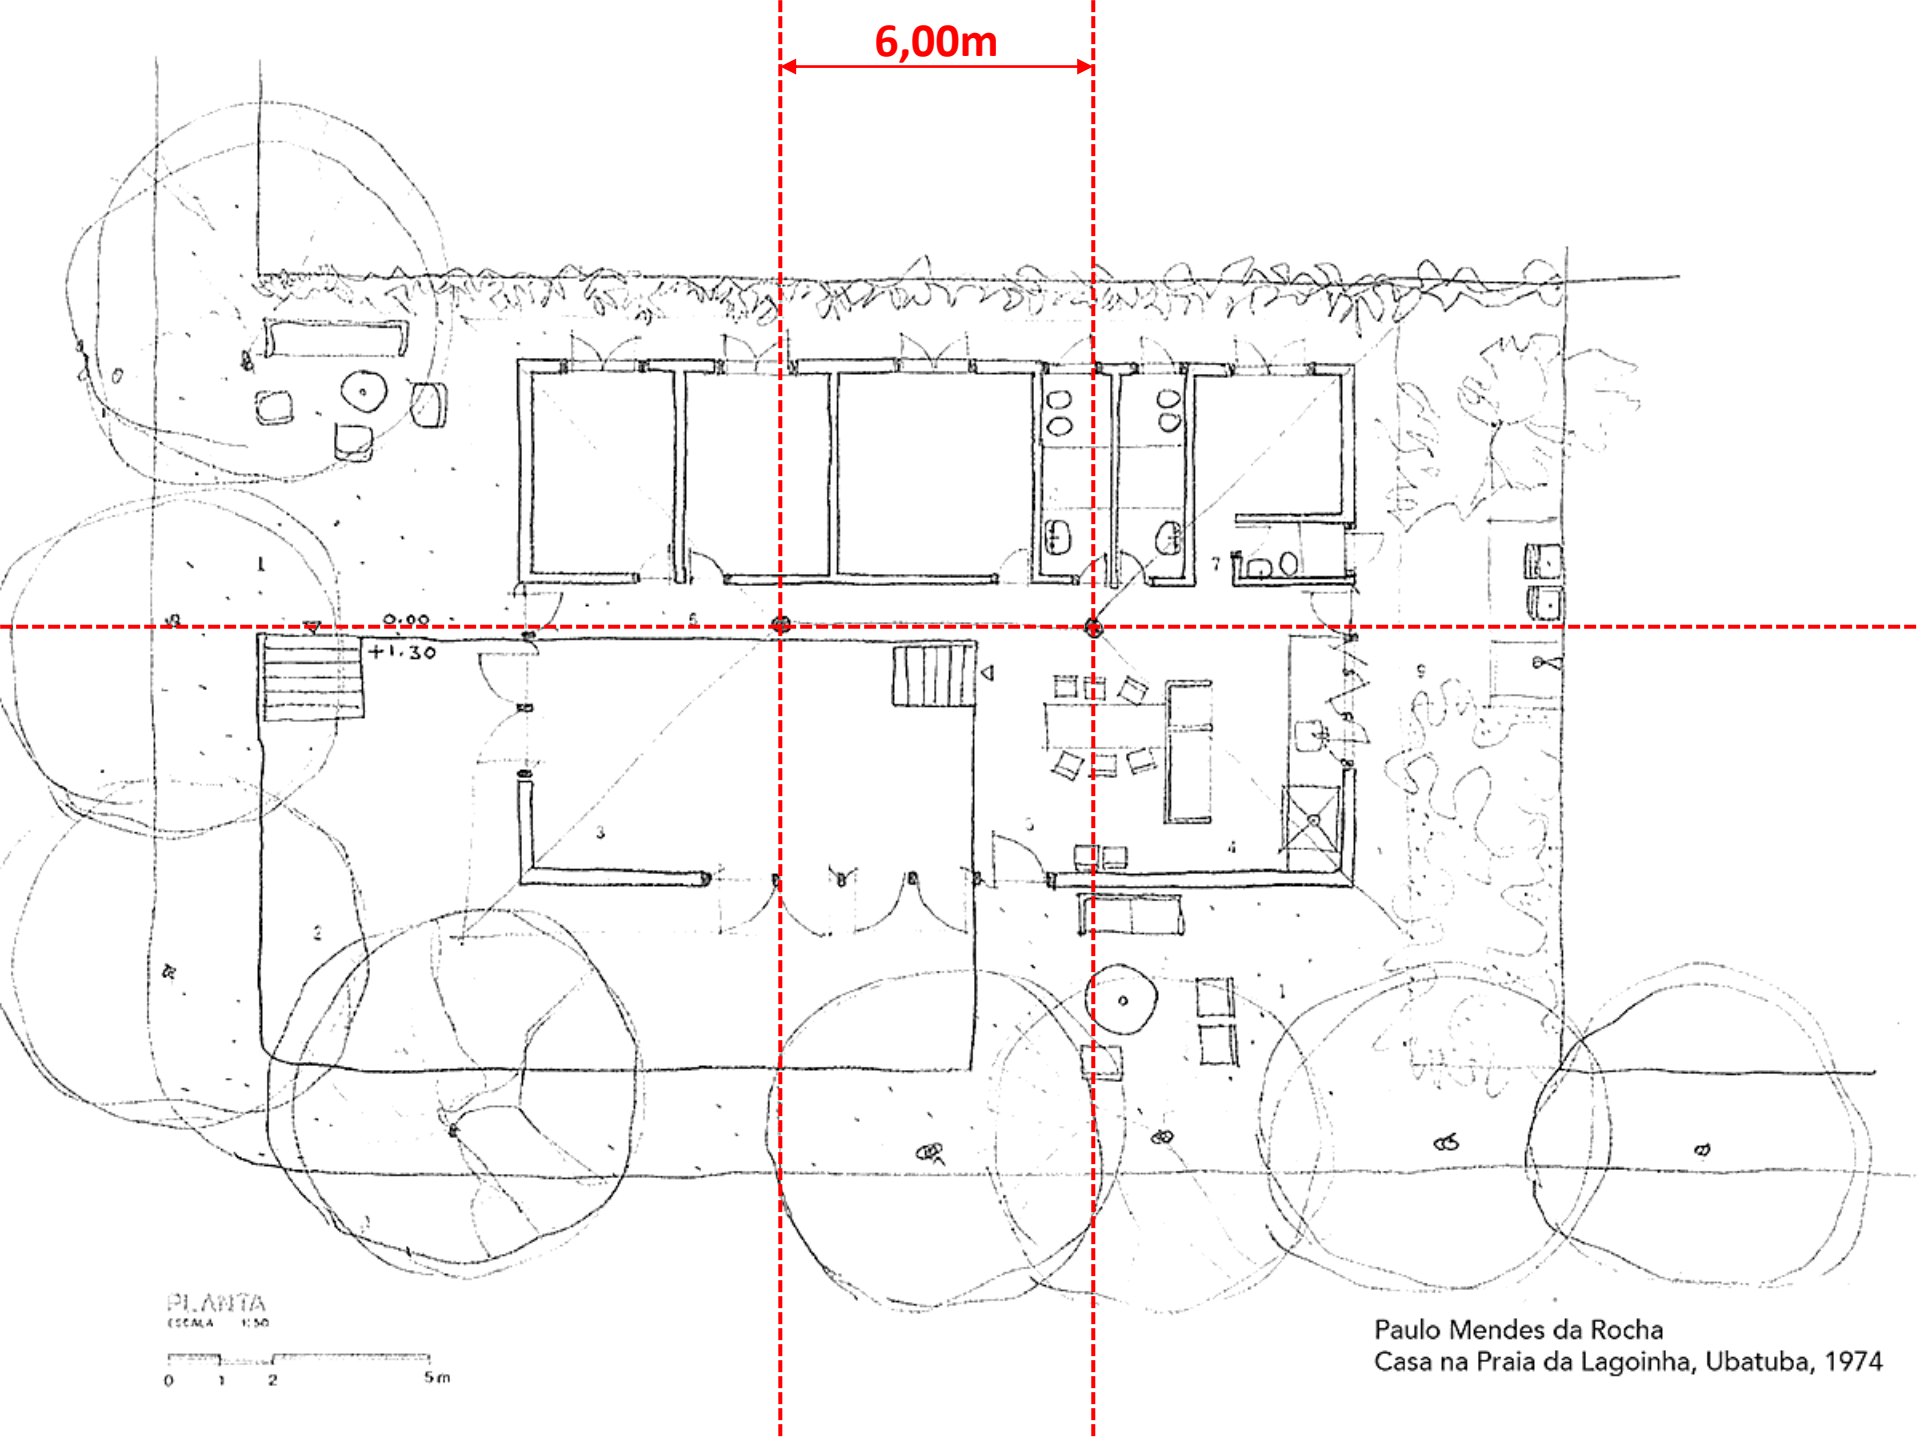

fotografia:
Nelson Kon

PLANTA
ESCALA 1:50

Paulo Mendes da Rocha
Casa na Praia da Lagoinha, Ubatuba, 1974

PLANTA
ESCALA 1:50

Paulo Mendes da Rocha
Casa na Praia da Lagoinha, Ubatuba, 1974

6,00m

PLANTA
ESCALA 1:50

Paulo Mendes da Rocha
Casa na Praia da Lagoinha, Ubatuba, 1974

5,00m

6,00m

5,00m

PLANTA
ESCALA 1:50

Paulo Mendes da Rocha
Casa na Praia da Lagoinha, Ubatuba, 1974

5,00m

6,00m

5,00m

5,00m

5,00m

PLANTA
ESCALA 1:50

Paulo Mendes da Rocha
Casa na Praia da Lagoinha, Ubatuba, 1974

5,00m

6,00m

5,00m

0,90

5,00m

5,00m

PLANTA
ESCALA 1:50

Paulo Mendes da Rocha
Casa na Praia da Lagoinha, Ubatuba, 1974

0,30

0,30

0,20