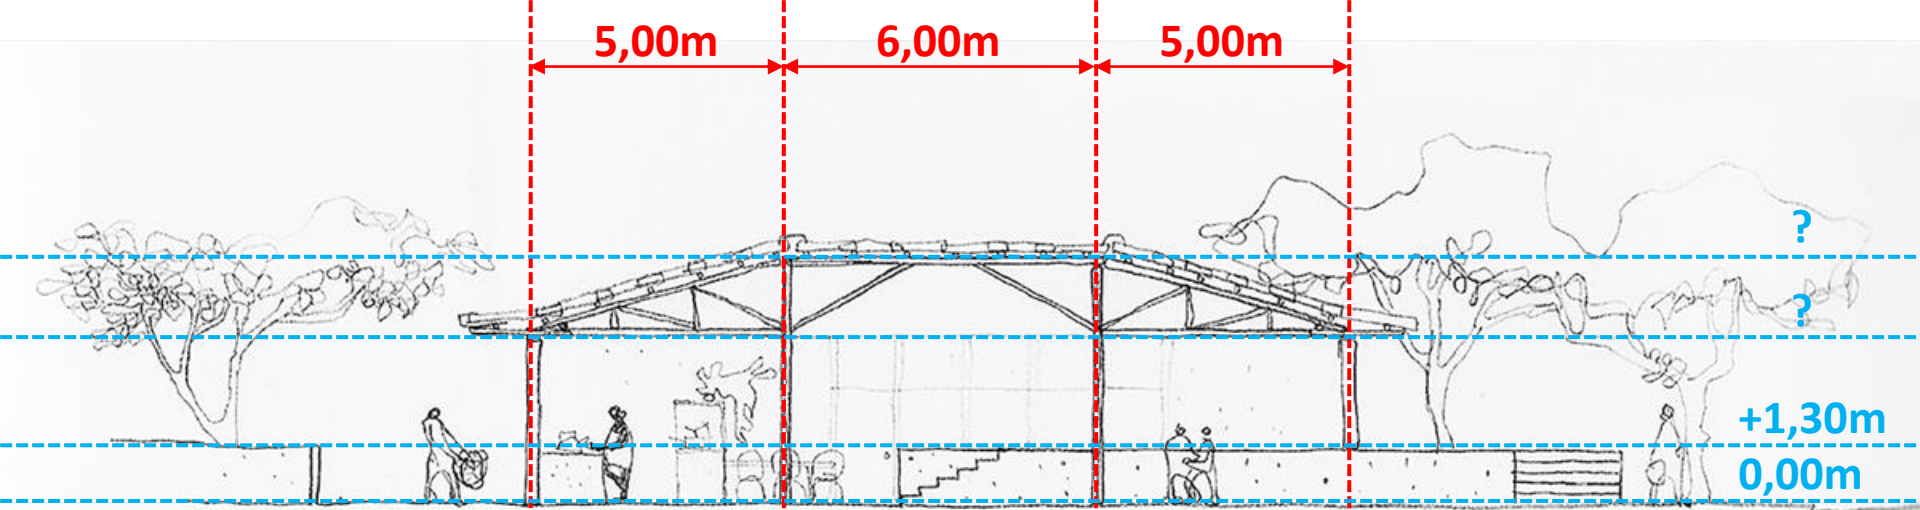

Paulo Mendes da Rocha
Casa na Praia da Lagoinha, Ubatuba, 1974

CORTE
ESCALA 1:50