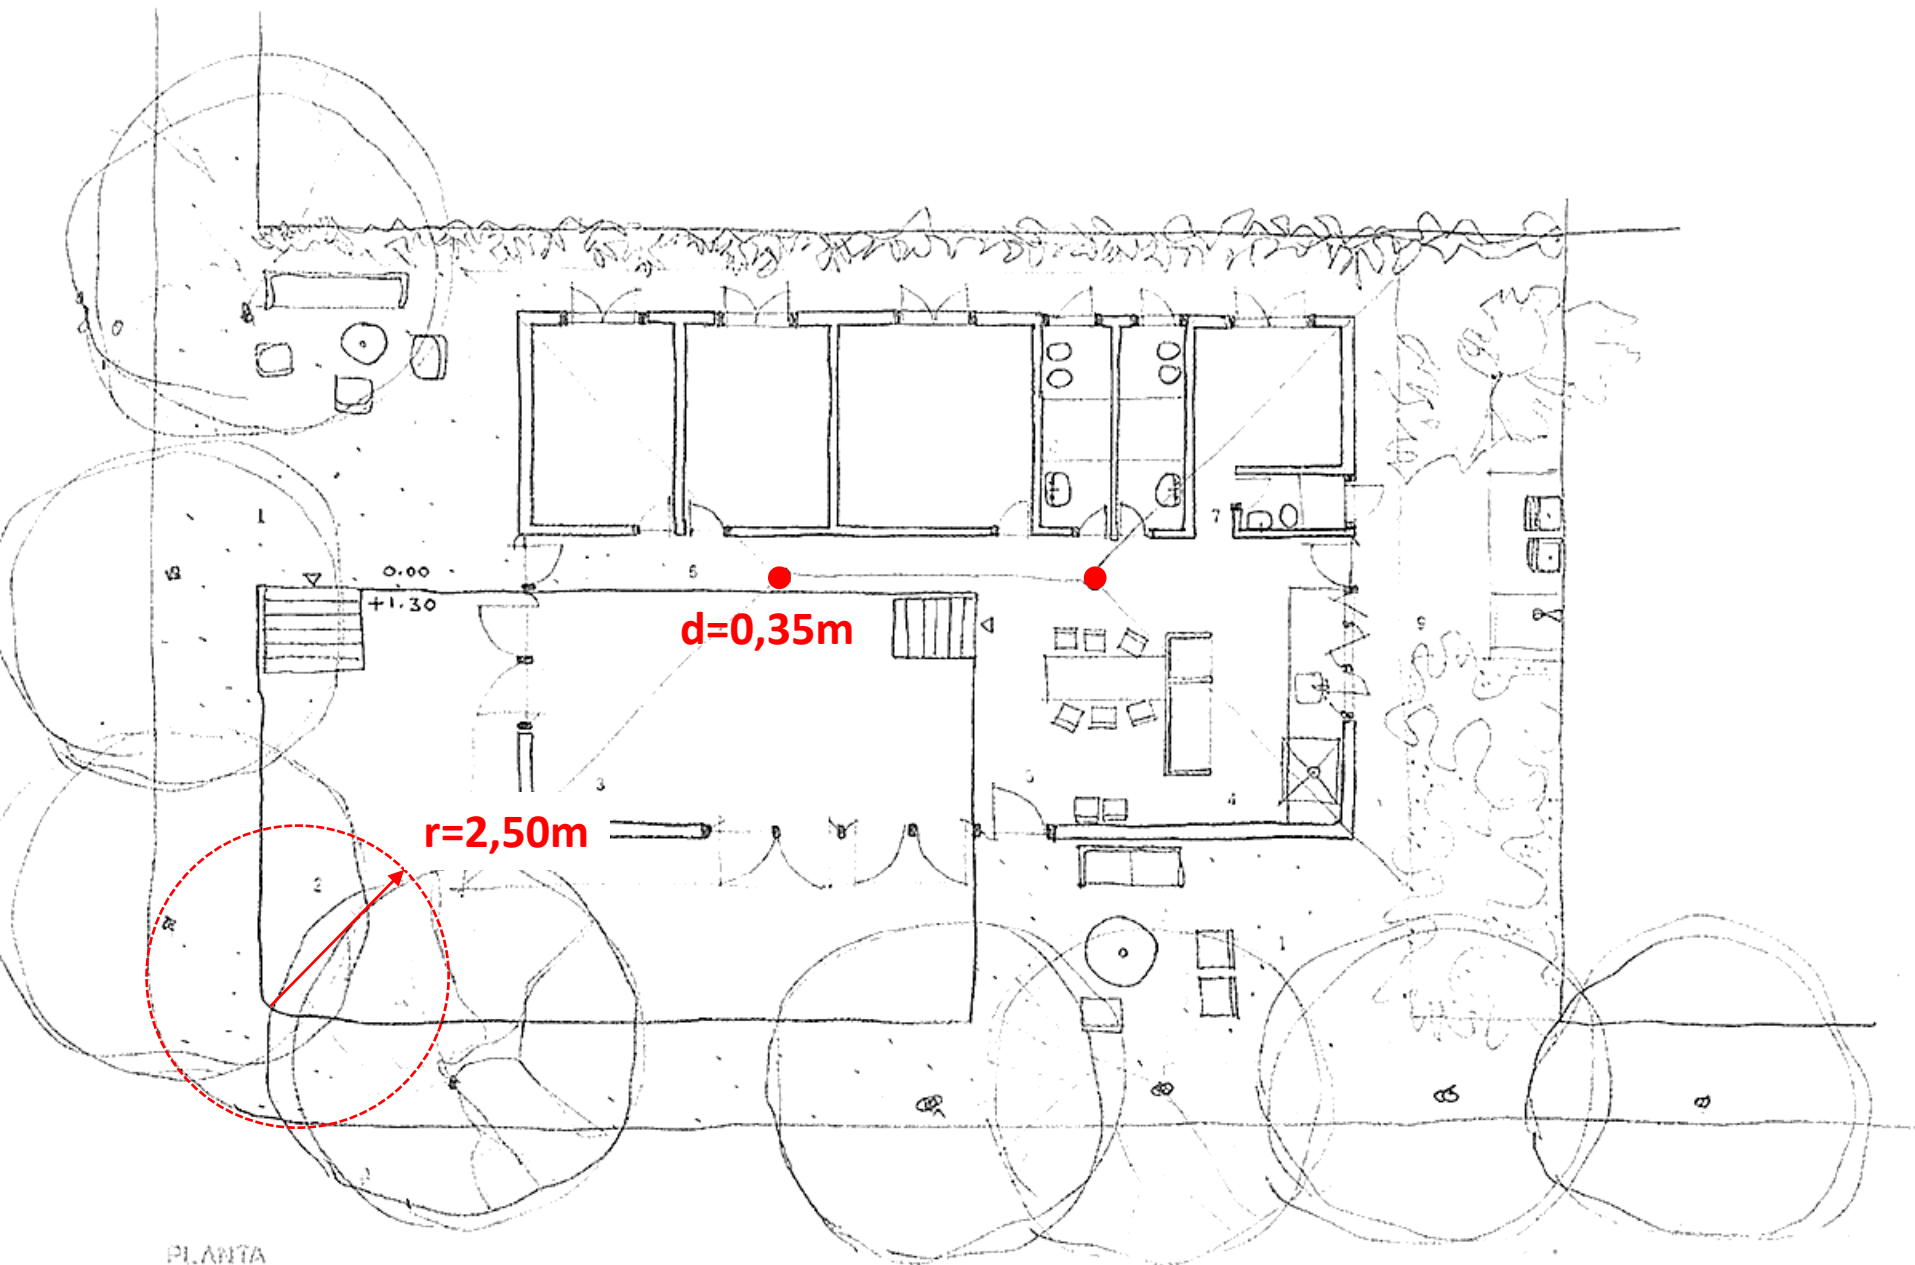

5,00m

5,00m

5,00m

PLANTA
ESCALA 1:50

Paulo Mendes da Rocha
Casa na Praia da Lagoinha, Ubatuba, 1974

5,00m

6,00m

5,00m

0,90

5,00m

5,00m

PLANTA
ESCALA 1:50

Paulo Mendes da Rocha
Casa na Praia da Lagoinha, Ubatuba, 1974

0,30

0,30

0,20

0,90

0,30

0,30

0,30

0,20

0,90

0,30

representação gráfica de portas e janelas em planta

PLANTA
ESCALA 1:50

Paulo Mendes da Rocha
Casa na Praia da Lagoinha, Ubatuba, 1974

CORTE
ESCALA 1:50

FACHADA
ESCALA 1:50

Paulo Mendes da Rocha
Casa na Praia da Lagoinha, Ubatuba, 1974

5,00m 6,00m 5,00m

CORTE
ESCALA 1:50