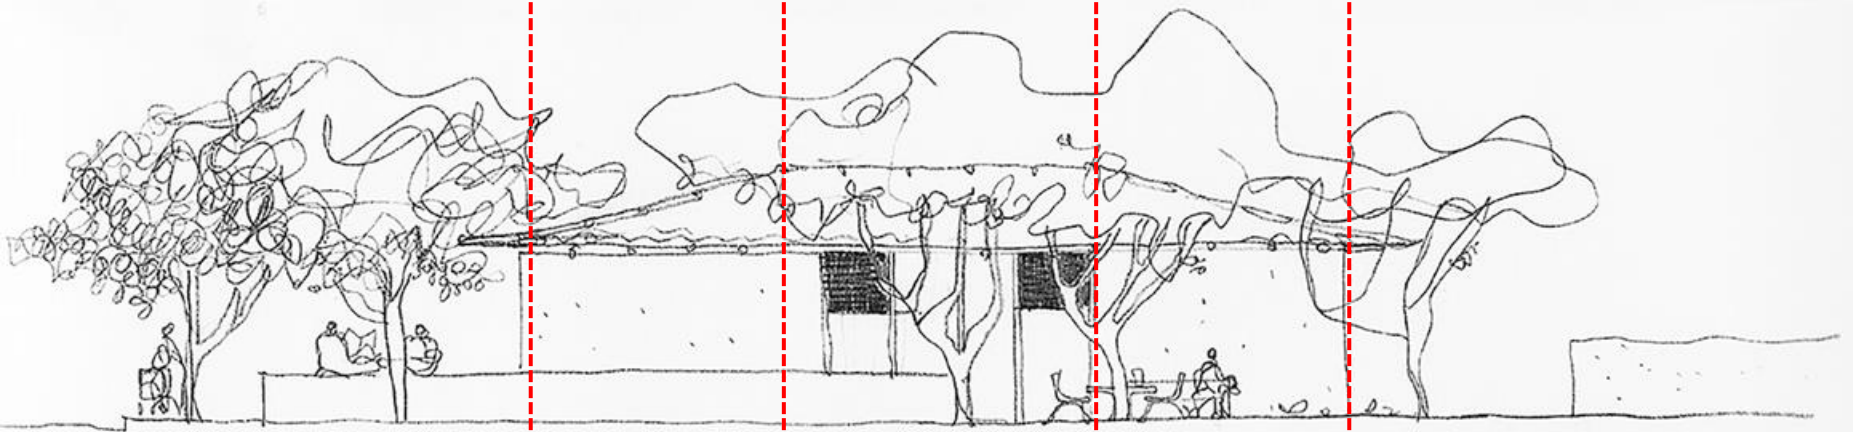

PLANTA
ESCALA 1:50

Paulo Mendes da Rocha
Casa na Praia da Lagoinha, Ubatuba, 1974

CORTE
ESCALA 1:50

FACHADA
ESCALA 1:50

Paulo Mendes da Rocha
Casa na Praia da Lagoinha, Ubatuba, 1974

5,00m 6,00m 5,00m

CORTE
ESCALA 1:50

FACHADA
ESCALA 1:50

Paulo Mendes da Rocha
Casa na Praia da Lagoinha, Ubatuba, 1974

CORTE
ESCALA 1:50

FACHADA
ESCALA 1:50

Paulo Mendes da Rocha
Casa na Praia da Lagoinha, Ubatuba, 1974

CORTE
ESCALA 1:50

FACHADA
ESCALA 1:50