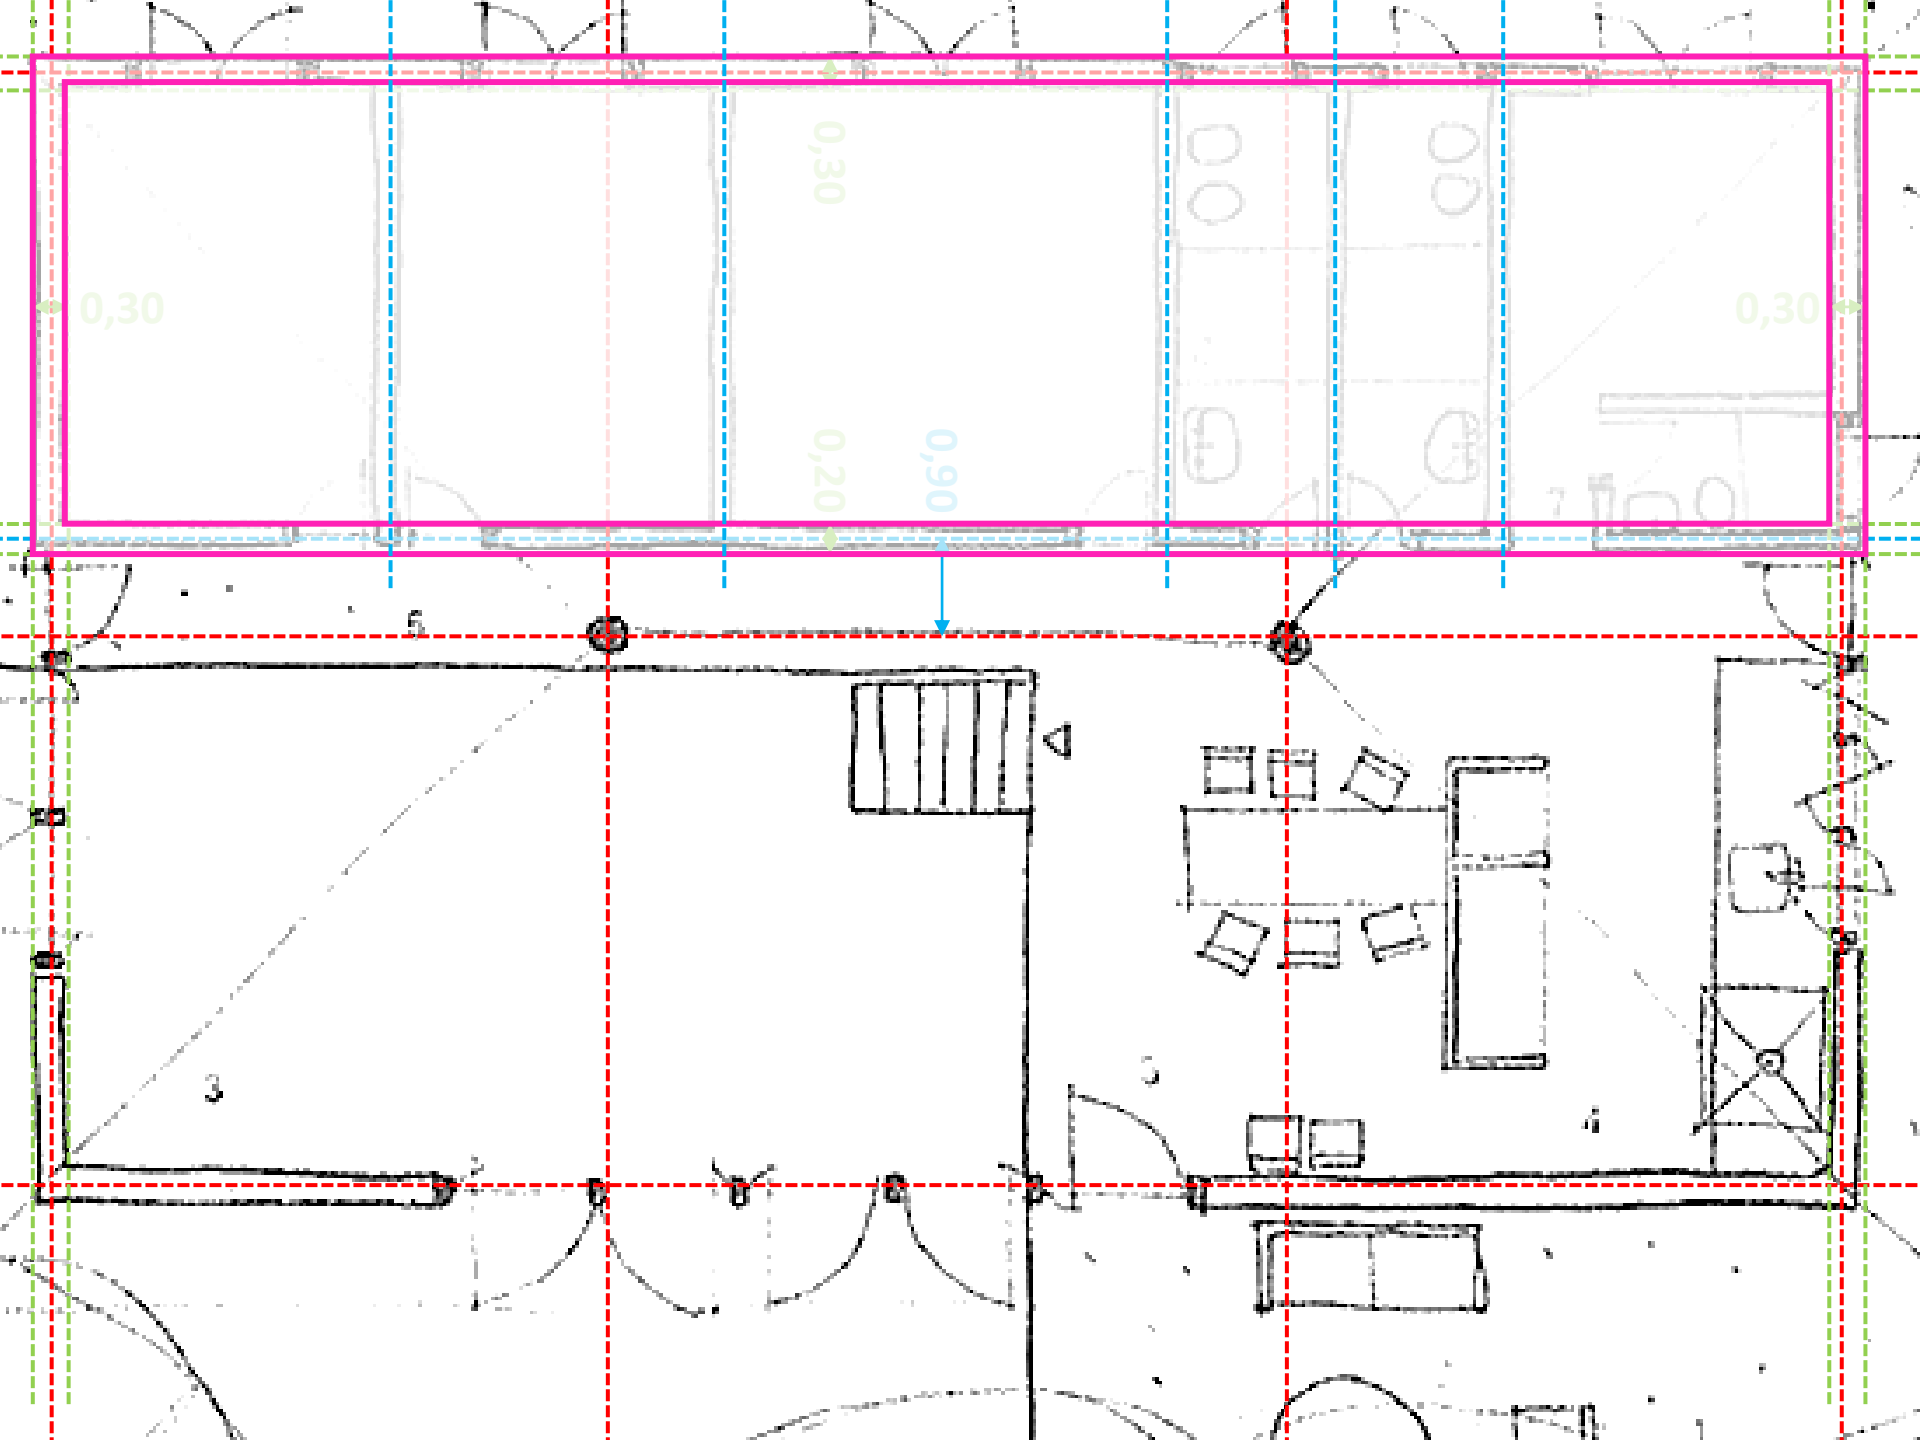

5,00m

5,00m

5,00m

PLANTA
ESCALA 1:50

Paulo Mendes da Rocha
Casa na Praia da Lagoinha, Ubatuba, 1974

5,00m

6,00m

5,00m

0,90

5,00m

5,00m

PLANTA
ESCALA 1:50

Paulo Mendes da Rocha
Casa na Praia da Lagoinha, Ubatuba, 1974

0,30

0,30

0,20

0,90

0,30

0,30

0,30

0,20

0,90

0,30

representação gráfica de portas e janelas em planta

PLANTA
ESCALA 1:50

Paulo Mendes da Rocha
Casa na Praia da Lagoinha, Ubatuba, 1974

CORTE
ESCALA 1:50

FACHADA
ESCALA 1:50

Paulo Mendes da Rocha
Casa na Praia da Lagoinha, Ubatuba, 1974

5,00m 6,00m 5,00m

CORTE
ESCALA 1:50