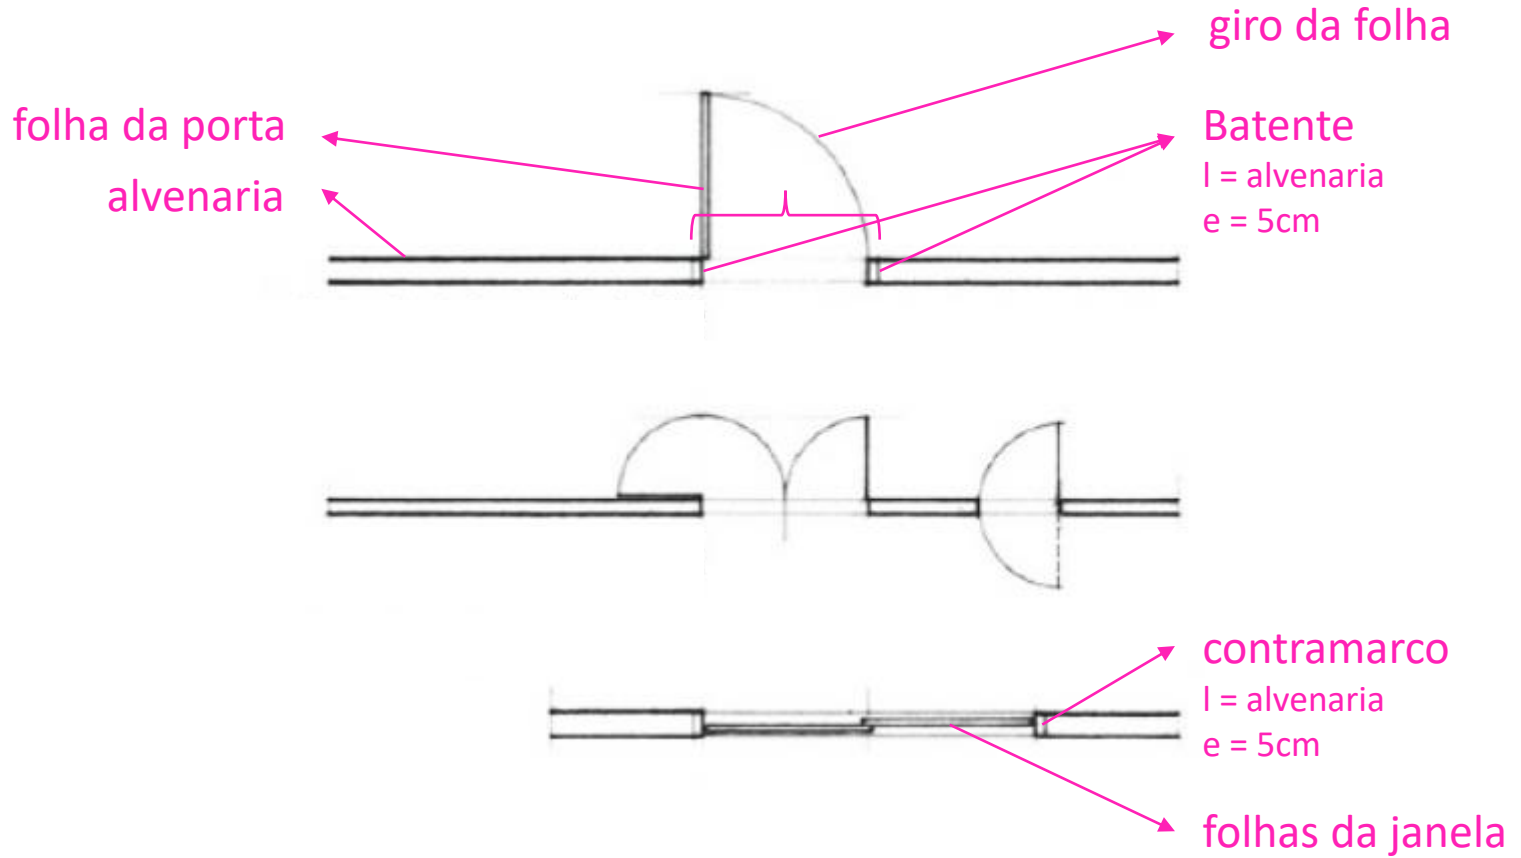

5,00m

5,00m

5,00m

PLANTA
ESCALA 1:50

Paulo Mendes da Rocha
Casa na Praia da Lagoinha, Ubatuba, 1974

5,00m

6,00m

5,00m

0,90

5,00m

5,00m

PLANTA
ESCALA 1:50

Paulo Mendes da Rocha
Casa na Praia da Lagoinha, Ubatuba, 1974

0,30

0,30

0,20

0,90

0,30

0,30

0,30

0,20

0,90

0,30

representação gráfica de portas e janelas em planta

PLANTA
ESCALA 1:50

Paulo Mendes da Rocha
Casa na Praia da Lagoinha, Ubatuba, 1974

CORTE
ESCALA 1:50

FACHADA
ESCALA 1:50

Paulo Mendes da Rocha
Casa na Praia da Lagoinha, Ubatuba, 1974

5,00m 6,00m 5,00m

CORTE
ESCALA 1:50