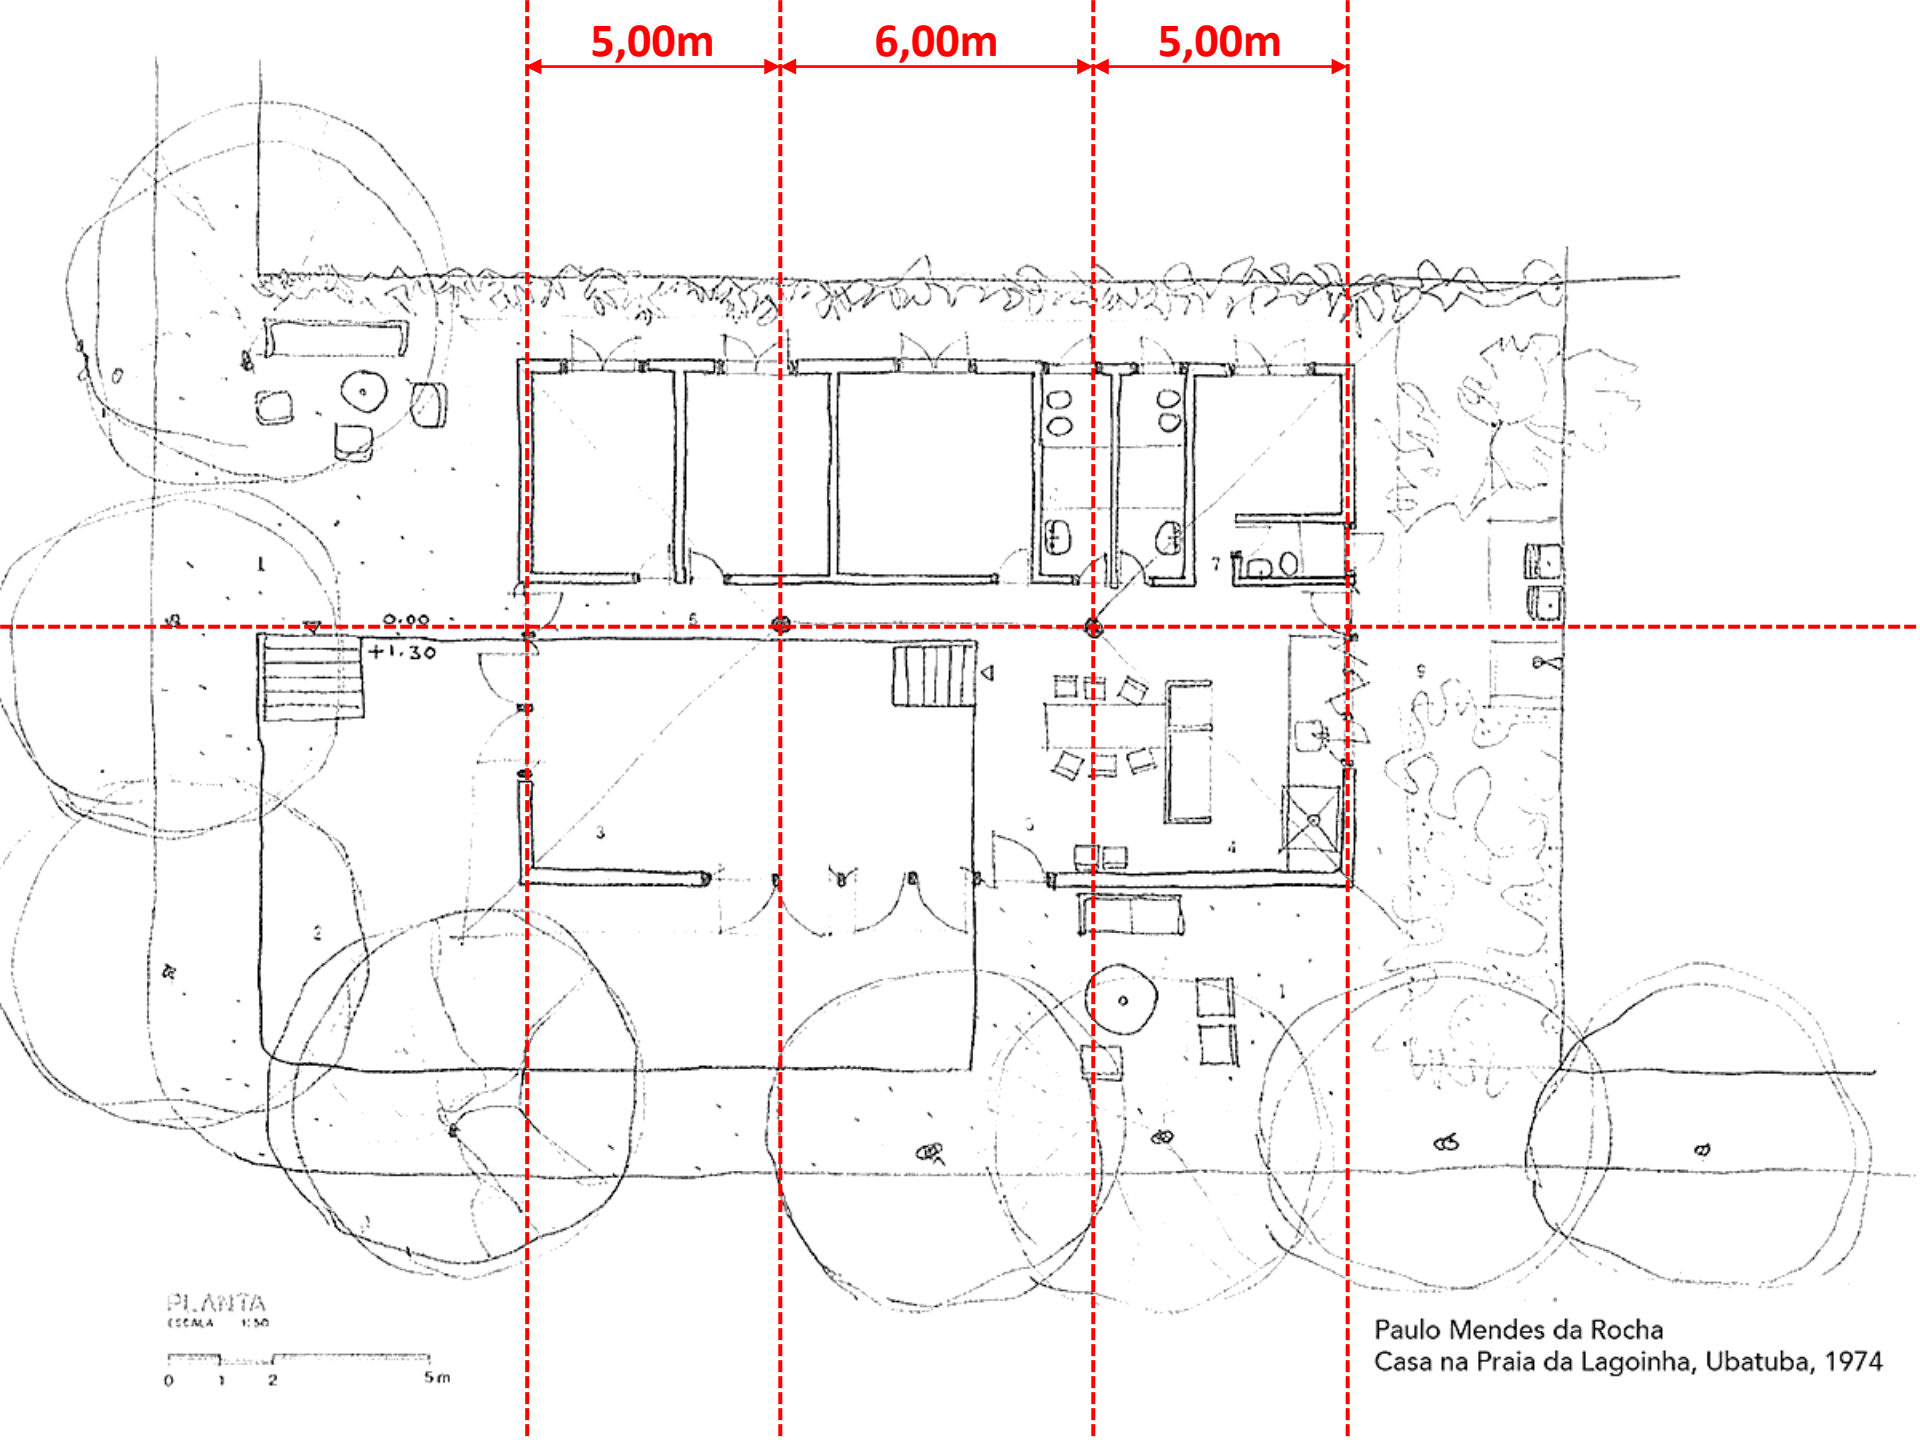

fotografia:
Nelson Kon

PLANTA
ESCALA 1:50

Paulo Mendes da Rocha
Casa na Praia da Lagoinha, Ubatuba, 1974

PLANTA
ESCALA 1:50

Paulo Mendes da Rocha
Casa na Praia da Lagoinha, Ubatuba, 1974

6,00m

PLANTA
ESCALA 1:50

Paulo Mendes da Rocha
Casa na Praia da Lagoinha, Ubatuba, 1974

5,00m

6,00m

5,00m

PLANTA
ESCALA 1:50

Paulo Mendes da Rocha
Casa na Praia da Lagoinha, Ubatuba, 1974

5,00m

6,00m

5,00m

5,00m

5,00m

PLANTA
ESCALA 1:50

Paulo Mendes da Rocha
Casa na Praia da Lagoinha, Ubatuba, 1974

5,00m

6,00m

5,00m

0,90

5,00m

5,00m

PLANTA
ESCALA 1:50

Paulo Mendes da Rocha
Casa na Praia da Lagoinha, Ubatuba, 1974

0,30

0,30

0,20