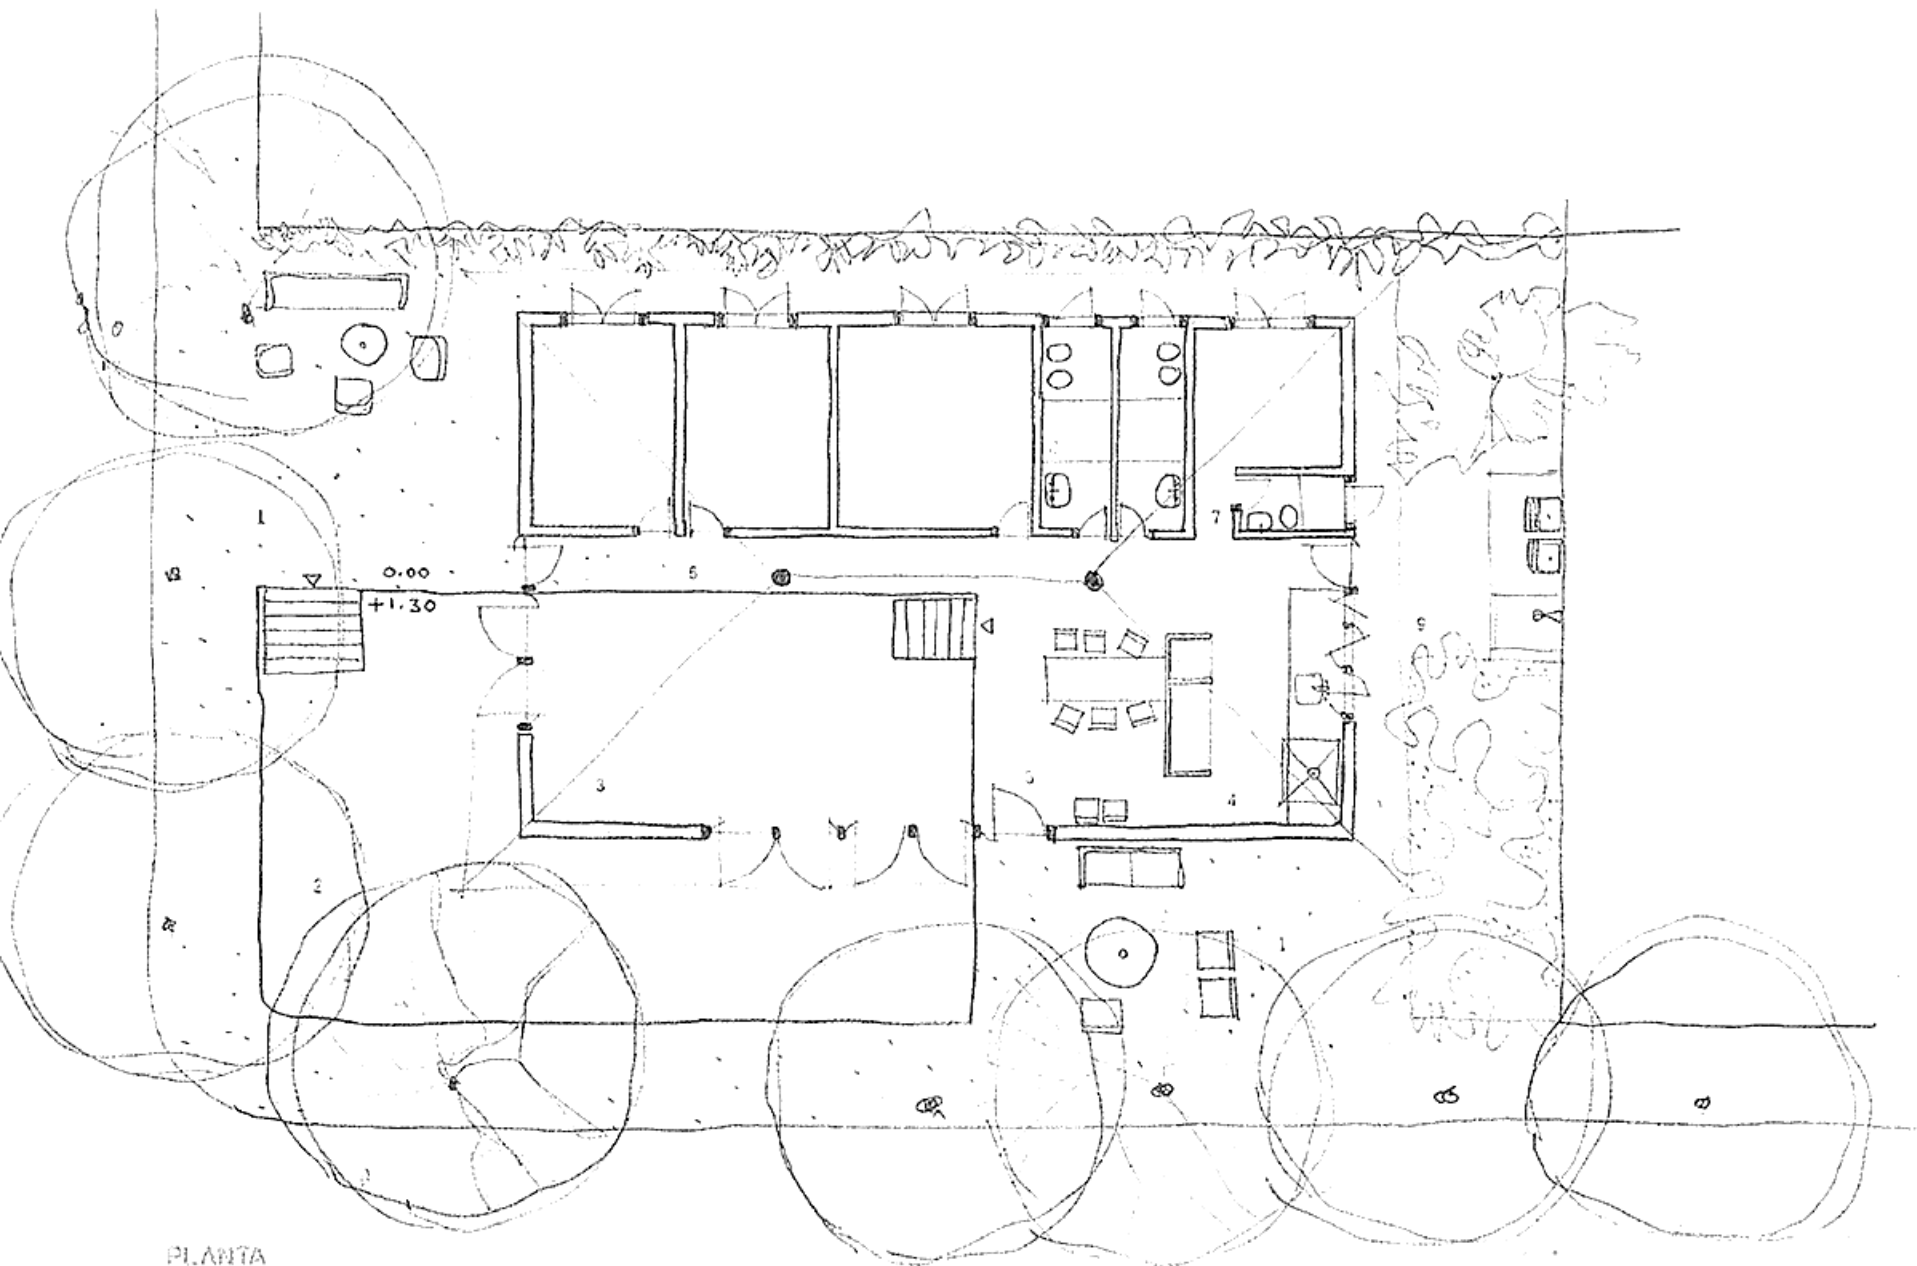

exercício CAD

residência na Lagoinha, Ubatuba, 1974

arquiteto paulo mendes da rocha

fotografia:
Nelson Kon

fotografia:
Nelson Kon

fotografia:
Nelson Kon

fotografia:
Nelson Kon

fotografia:
Nelson Kon

fotografia:
Nelson Kon

PLANTA
ESCALA 1:50

Paulo Mendes da Rocha
Casa na Praia da Lagoinha, Ubatuba, 1974

PLANTA
ESCALA 1:50

Paulo Mendes da Rocha
Casa na Praia da Lagoinha, Ubatuba, 1974

6,00m

PLANTA
ESCALA 1:50

Paulo Mendes da Rocha
Casa na Praia da Lagoinha, Ubatuba, 1974

5,00m

6,00m

5,00m

PLANTA
ESCALA 1:50

Paulo Mendes da Rocha
Casa na Praia da Lagoinha, Ubatuba, 1974

5,00m

6,00m

5,00m

5,00m

5,00m

PLANTA
ESCALA 1:50

Paulo Mendes da Rocha
Casa na Praia da Lagoinha, Ubatuba, 1974

5,00m

6,00m

5,00m