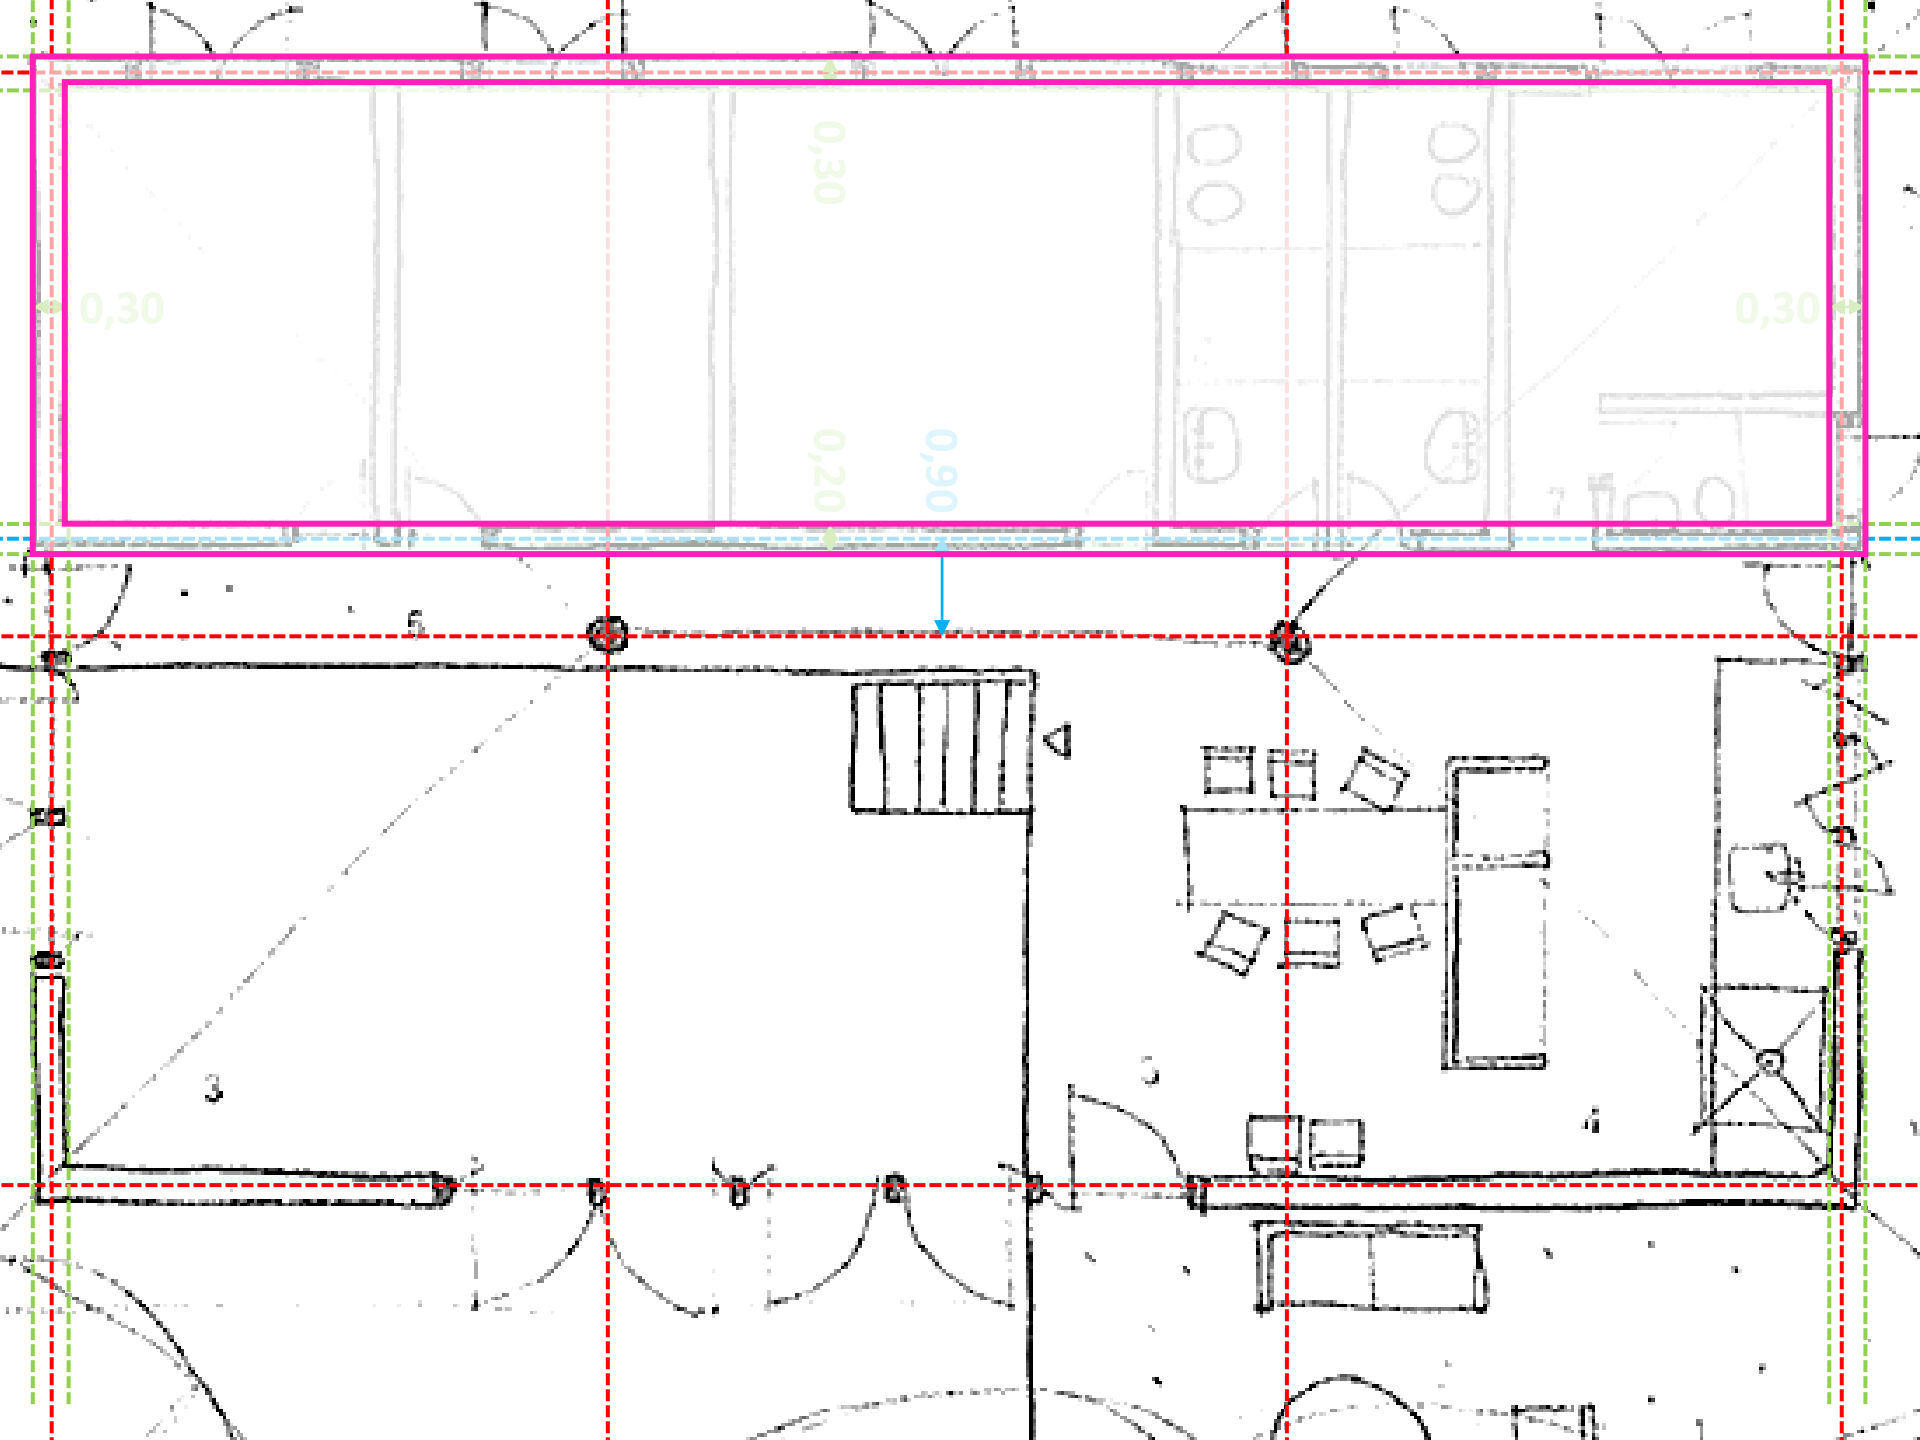

5,00m

5,00m

5,00m

PLANTA
ESCALA 1:50

Paulo Mendes da Rocha
Casa na Praia da Lagoinha, Ubatuba, 1974

5,00m

6,00m

5,00m

0,90

5,00m

5,00m

PLANTA
ESCALA 1:50

Paulo Mendes da Rocha
Casa na Praia da Lagoinha, Ubatuba, 1974

0,30

0,30

0,20

0,90

0,30

0,30

0,30

0,20

0,90

0,30

representação gráfica de portas e janelas em planta

PLANTA
ESCALA 1:50

Paulo Mendes da Rocha
Casa na Praia da Lagoinha, Ubatuba, 1974

CORTE
ESCALA 1:50

FACHADA
ESCALA 1:50

Paulo Mendes da Rocha
Casa na Praia da Lagoinha, Ubatuba, 1974

5,00m 6,00m 5,00m

CORTE
ESCALA 1:50