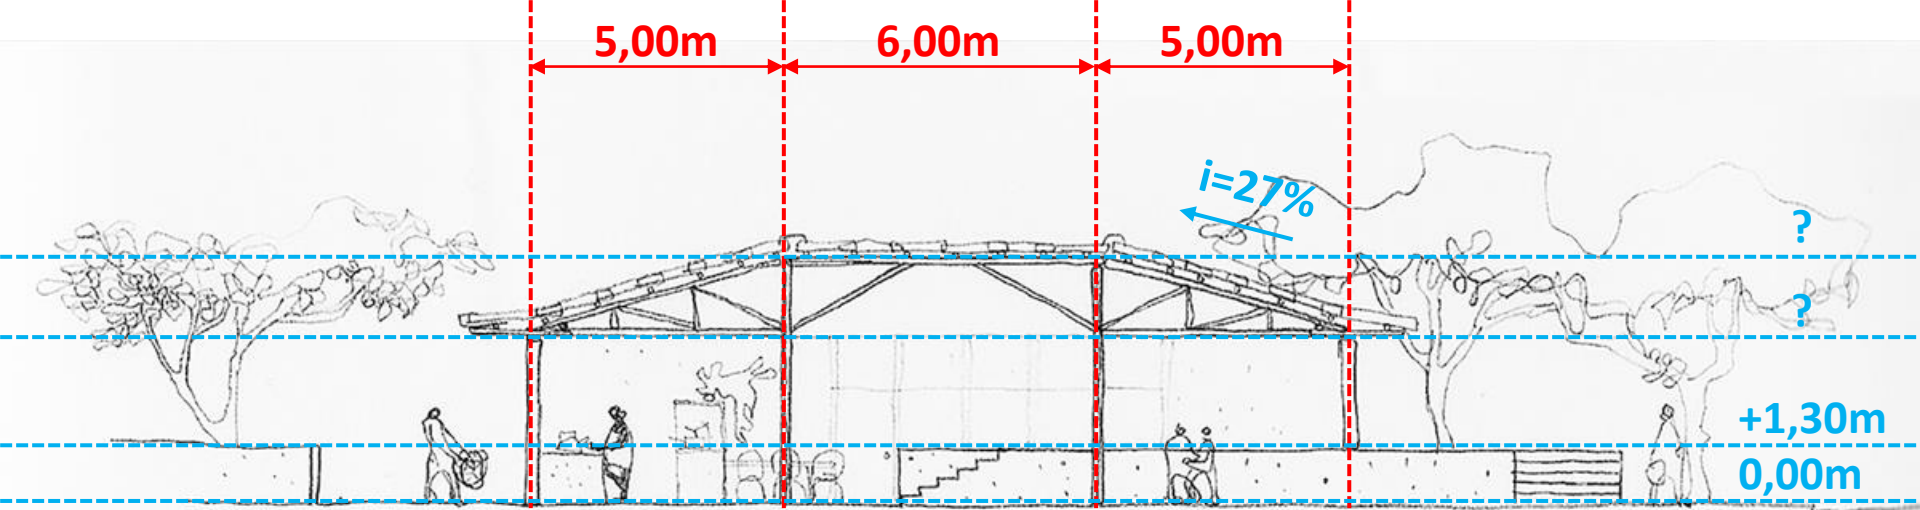

PLANTA
ESCALA 1:50

Paulo Mendes da Rocha
Casa na Praia da Lagoinha, Ubatuba, 1974

CORTE
ESCALA 1:50

FACHADA
ESCALA 1:50

Paulo Mendes da Rocha
Casa na Praia da Lagoinha, Ubatuba, 1974

5,00m 6,00m 5,00m

CORTE
ESCALA 1:50

FACHADA
ESCALA 1:50

Paulo Mendes da Rocha
Casa na Praia da Lagoinha, Ubatuba, 1974

CORTE
ESCALA 1:50

FACHADA
ESCALA 1:50

Paulo Mendes da Rocha
Casa na Praia da Lagoinha, Ubatuba, 1974

CORTE
ESCALA 1:50

FACHADA
ESCALA 1:50