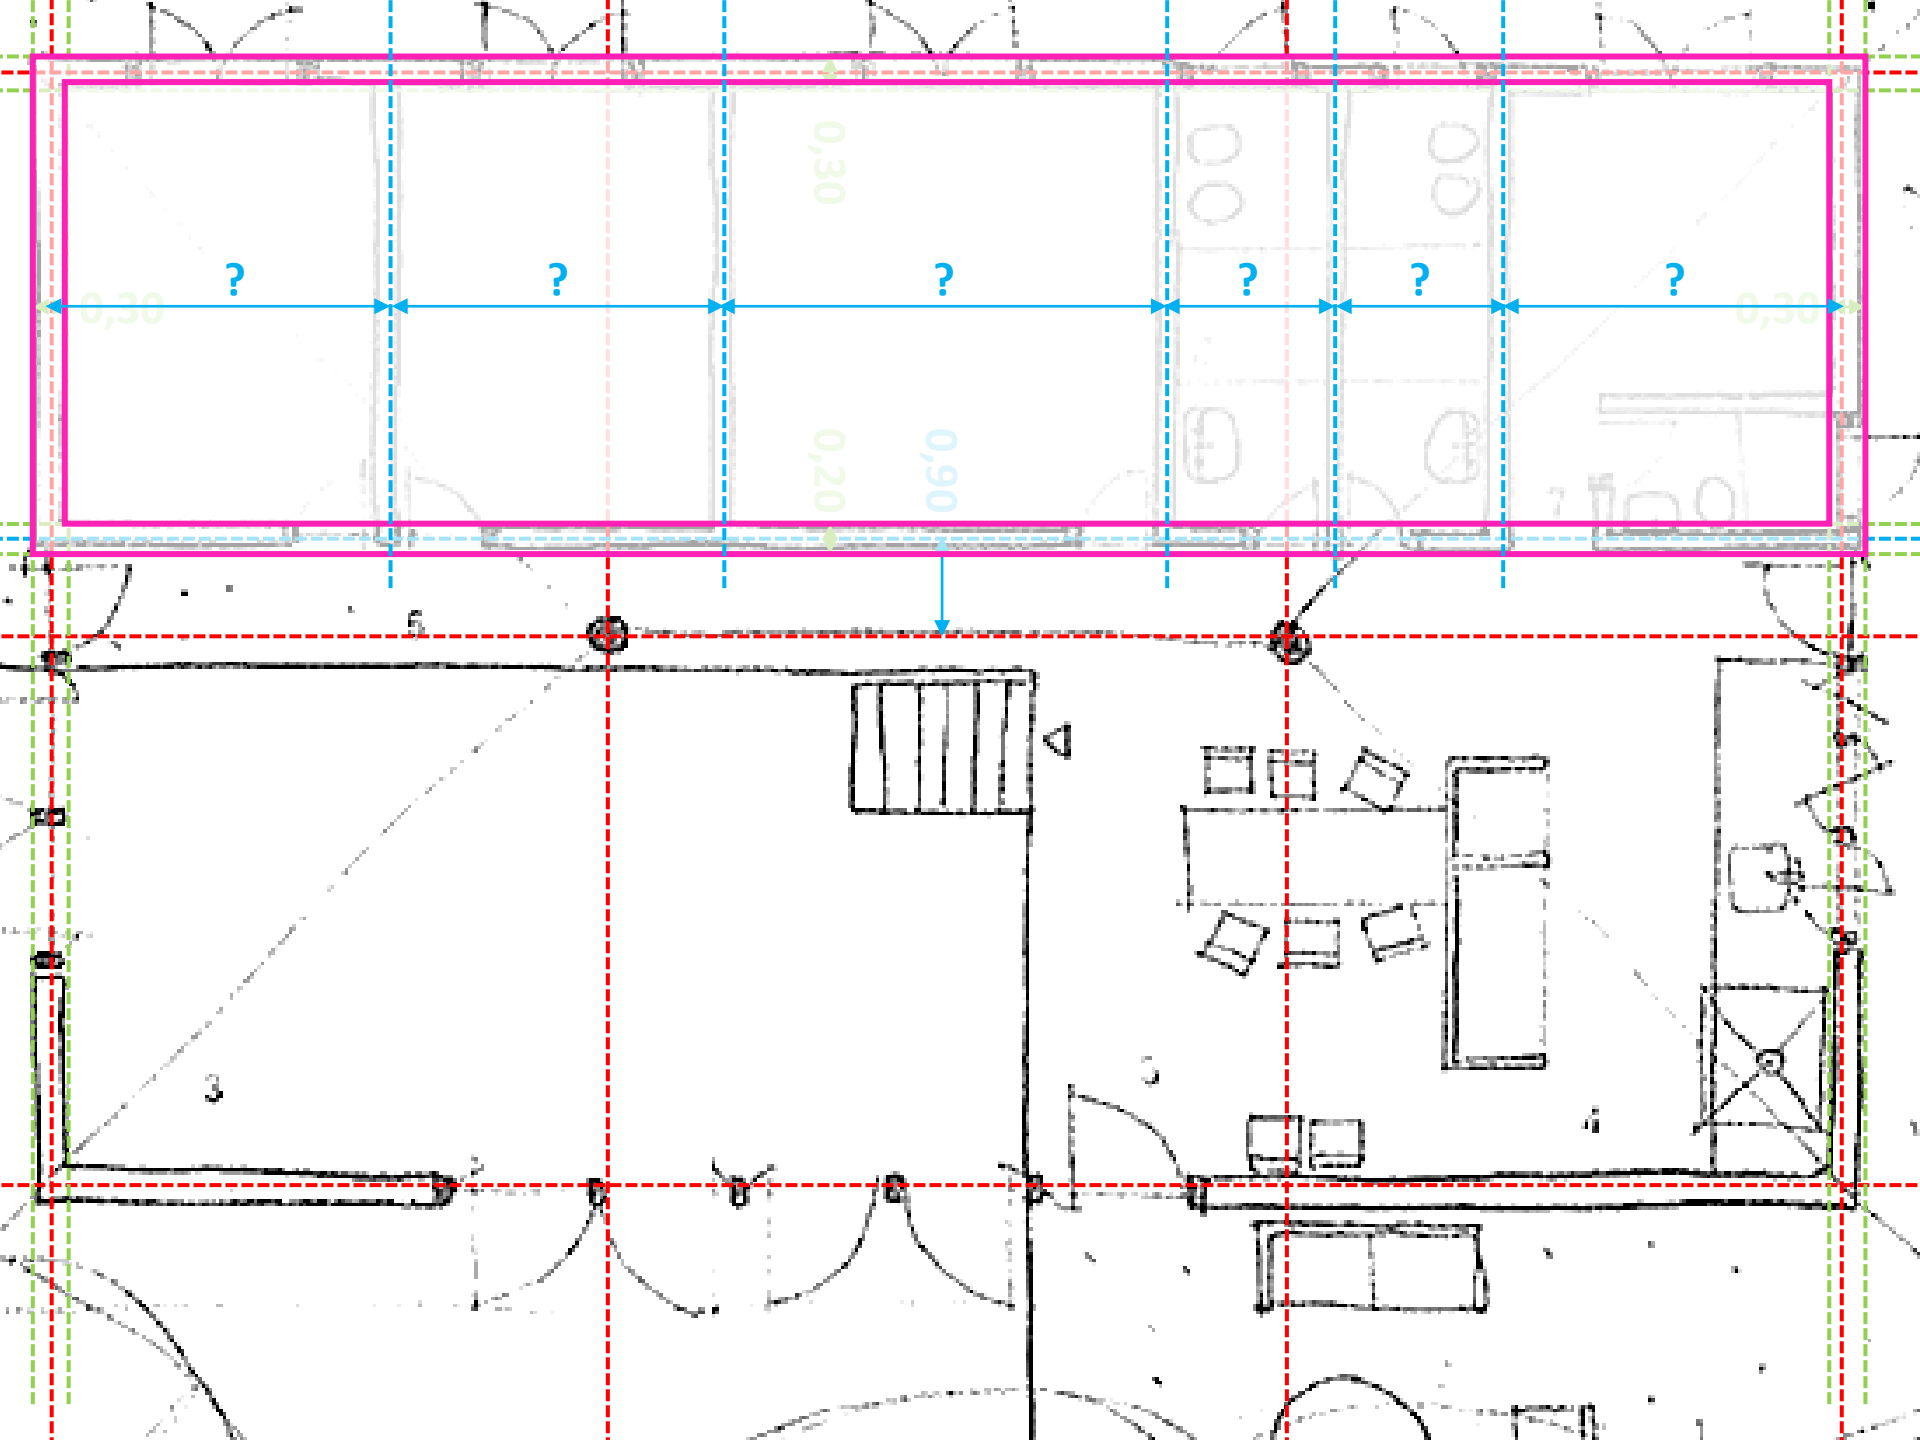

5,00m

5,00m

5,00m

PLANTA
ESCALA 1:50

Paulo Mendes da Rocha
Casa na Praia da Lagoinha, Ubatuba, 1974

5,00m

6,00m

5,00m

0,90

5,00m

5,00m

PLANTA
ESCALA 1:50

Paulo Mendes da Rocha
Casa na Praia da Lagoinha, Ubatuba, 1974

0,30

0,30

0,20

0,90

0,30

0,30

0,30

0,20

0,90

0,30

representação gráfica de portas e janelas em planta

PLANTA
ESCALA 1:50

Paulo Mendes da Rocha
Casa na Praia da Lagoinha, Ubatuba, 1974

CORTE
ESCALA 1:50

FACHADA
ESCALA 1:50

Paulo Mendes da Rocha
Casa na Praia da Lagoinha, Ubatuba, 1974

5,00m 6,00m 5,00m

CORTE
ESCALA 1:50