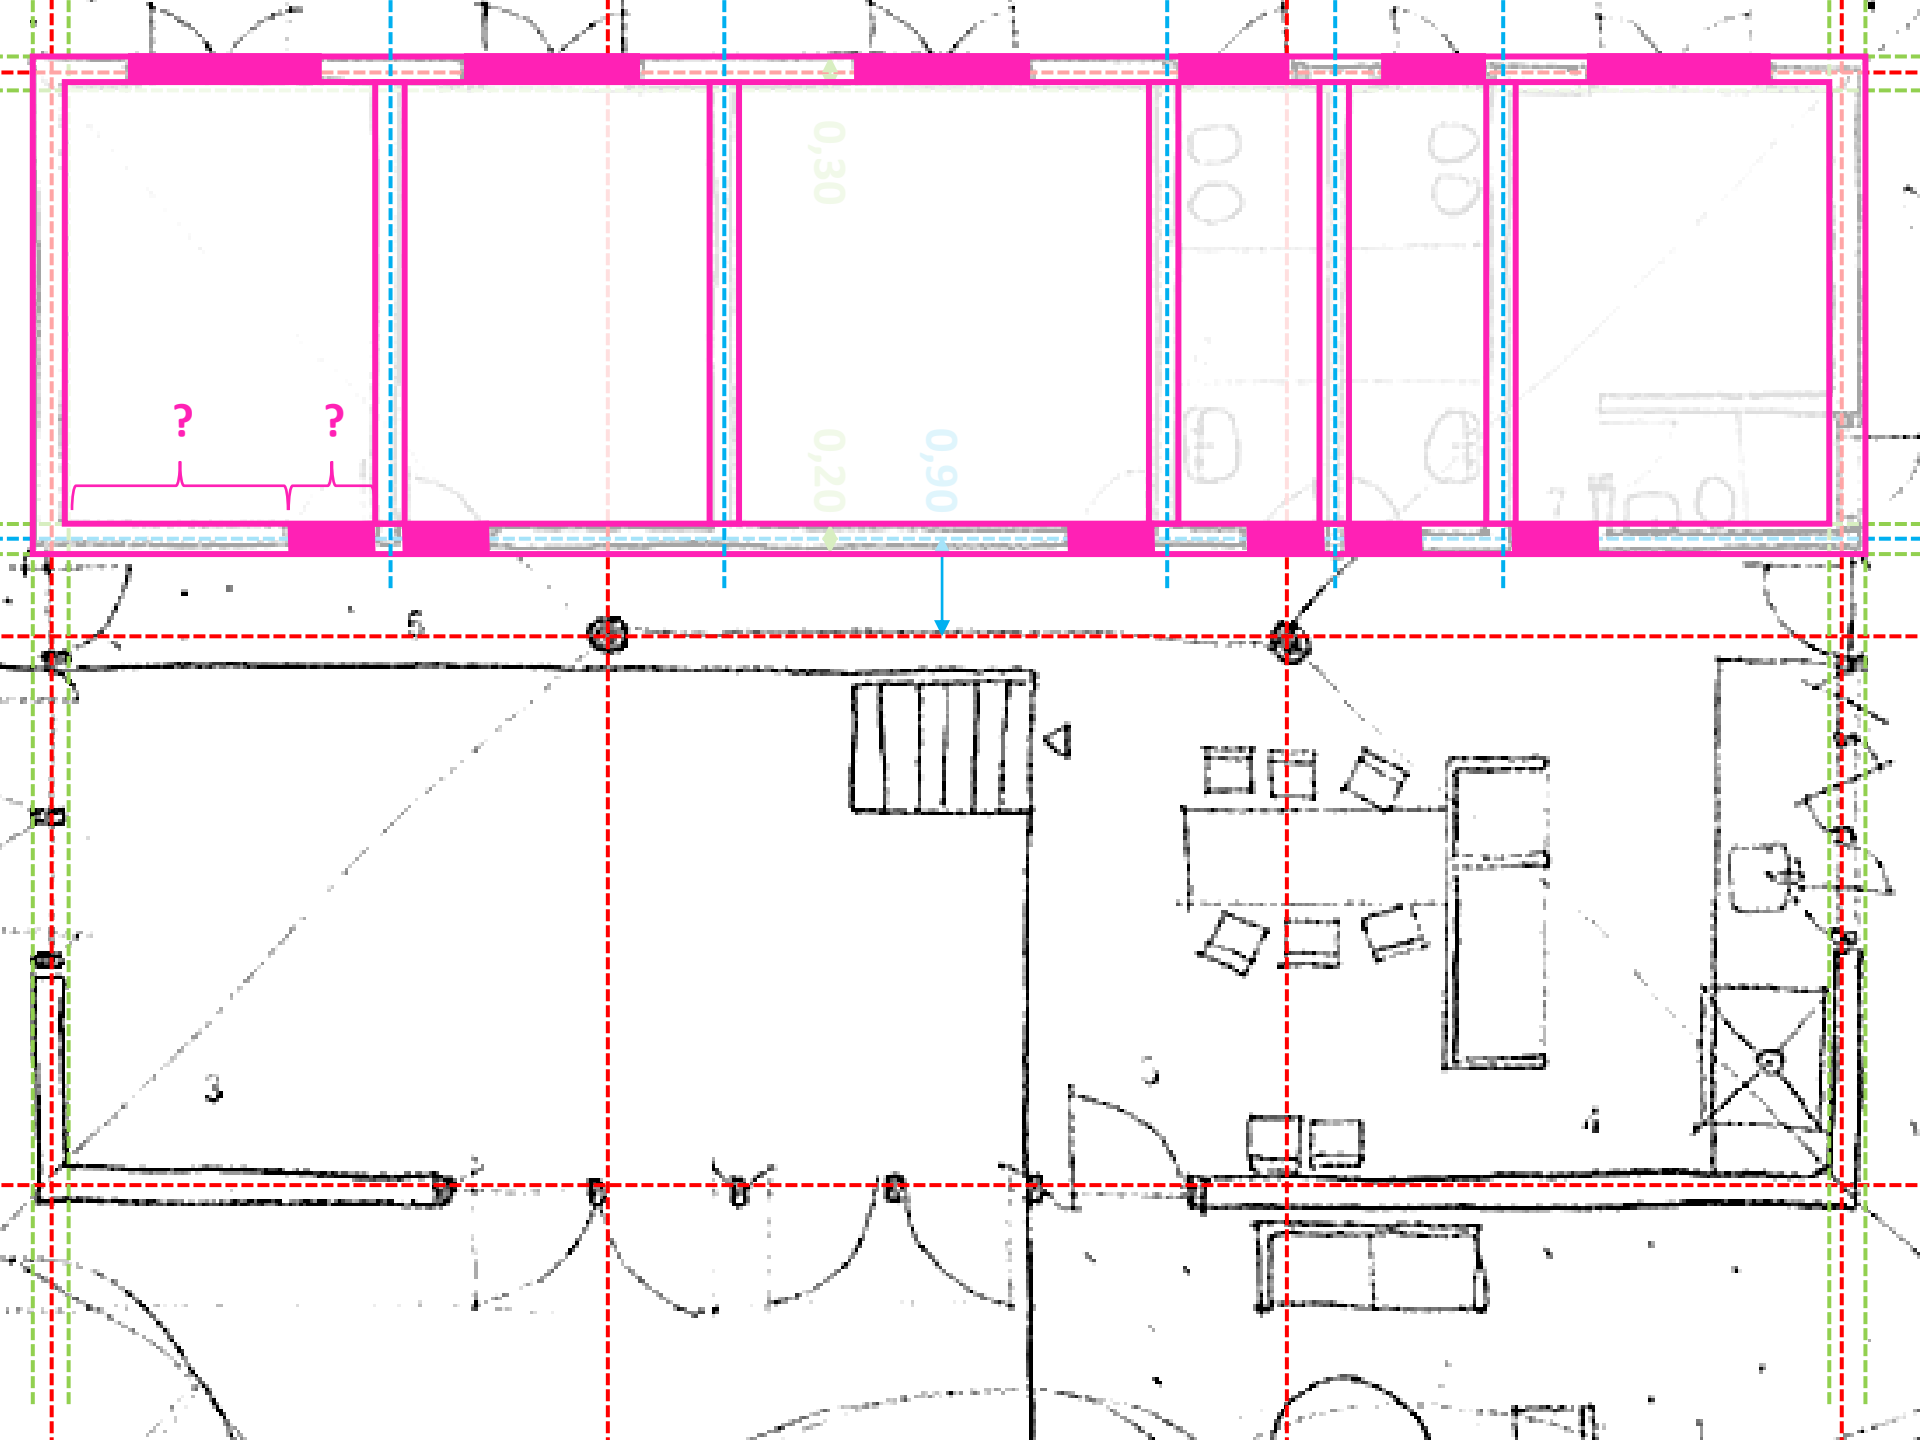

5,00m

5,00m

5,00m

PLANTA
ESCALA 1:50

Paulo Mendes da Rocha
Casa na Praia da Lagoinha, Ubatuba, 1974

5,00m

6,00m

5,00m

0,90

5,00m

5,00m

PLANTA
ESCALA 1:50

Paulo Mendes da Rocha
Casa na Praia da Lagoinha, Ubatuba, 1974

0,30

0,30

0,20

0,90

0,30

0,30

0,30

0,20

0,90

0,30

representação gráfica de portas e janelas em planta

PLANTA
ESCALA 1:50

Paulo Mendes da Rocha
Casa na Praia da Lagoinha, Ubatuba, 1974

CORTE
ESCALA 1:50

FACHADA
ESCALA 1:50

Paulo Mendes da Rocha
Casa na Praia da Lagoinha, Ubatuba, 1974

5,00m 6,00m 5,00m

CORTE
ESCALA 1:50