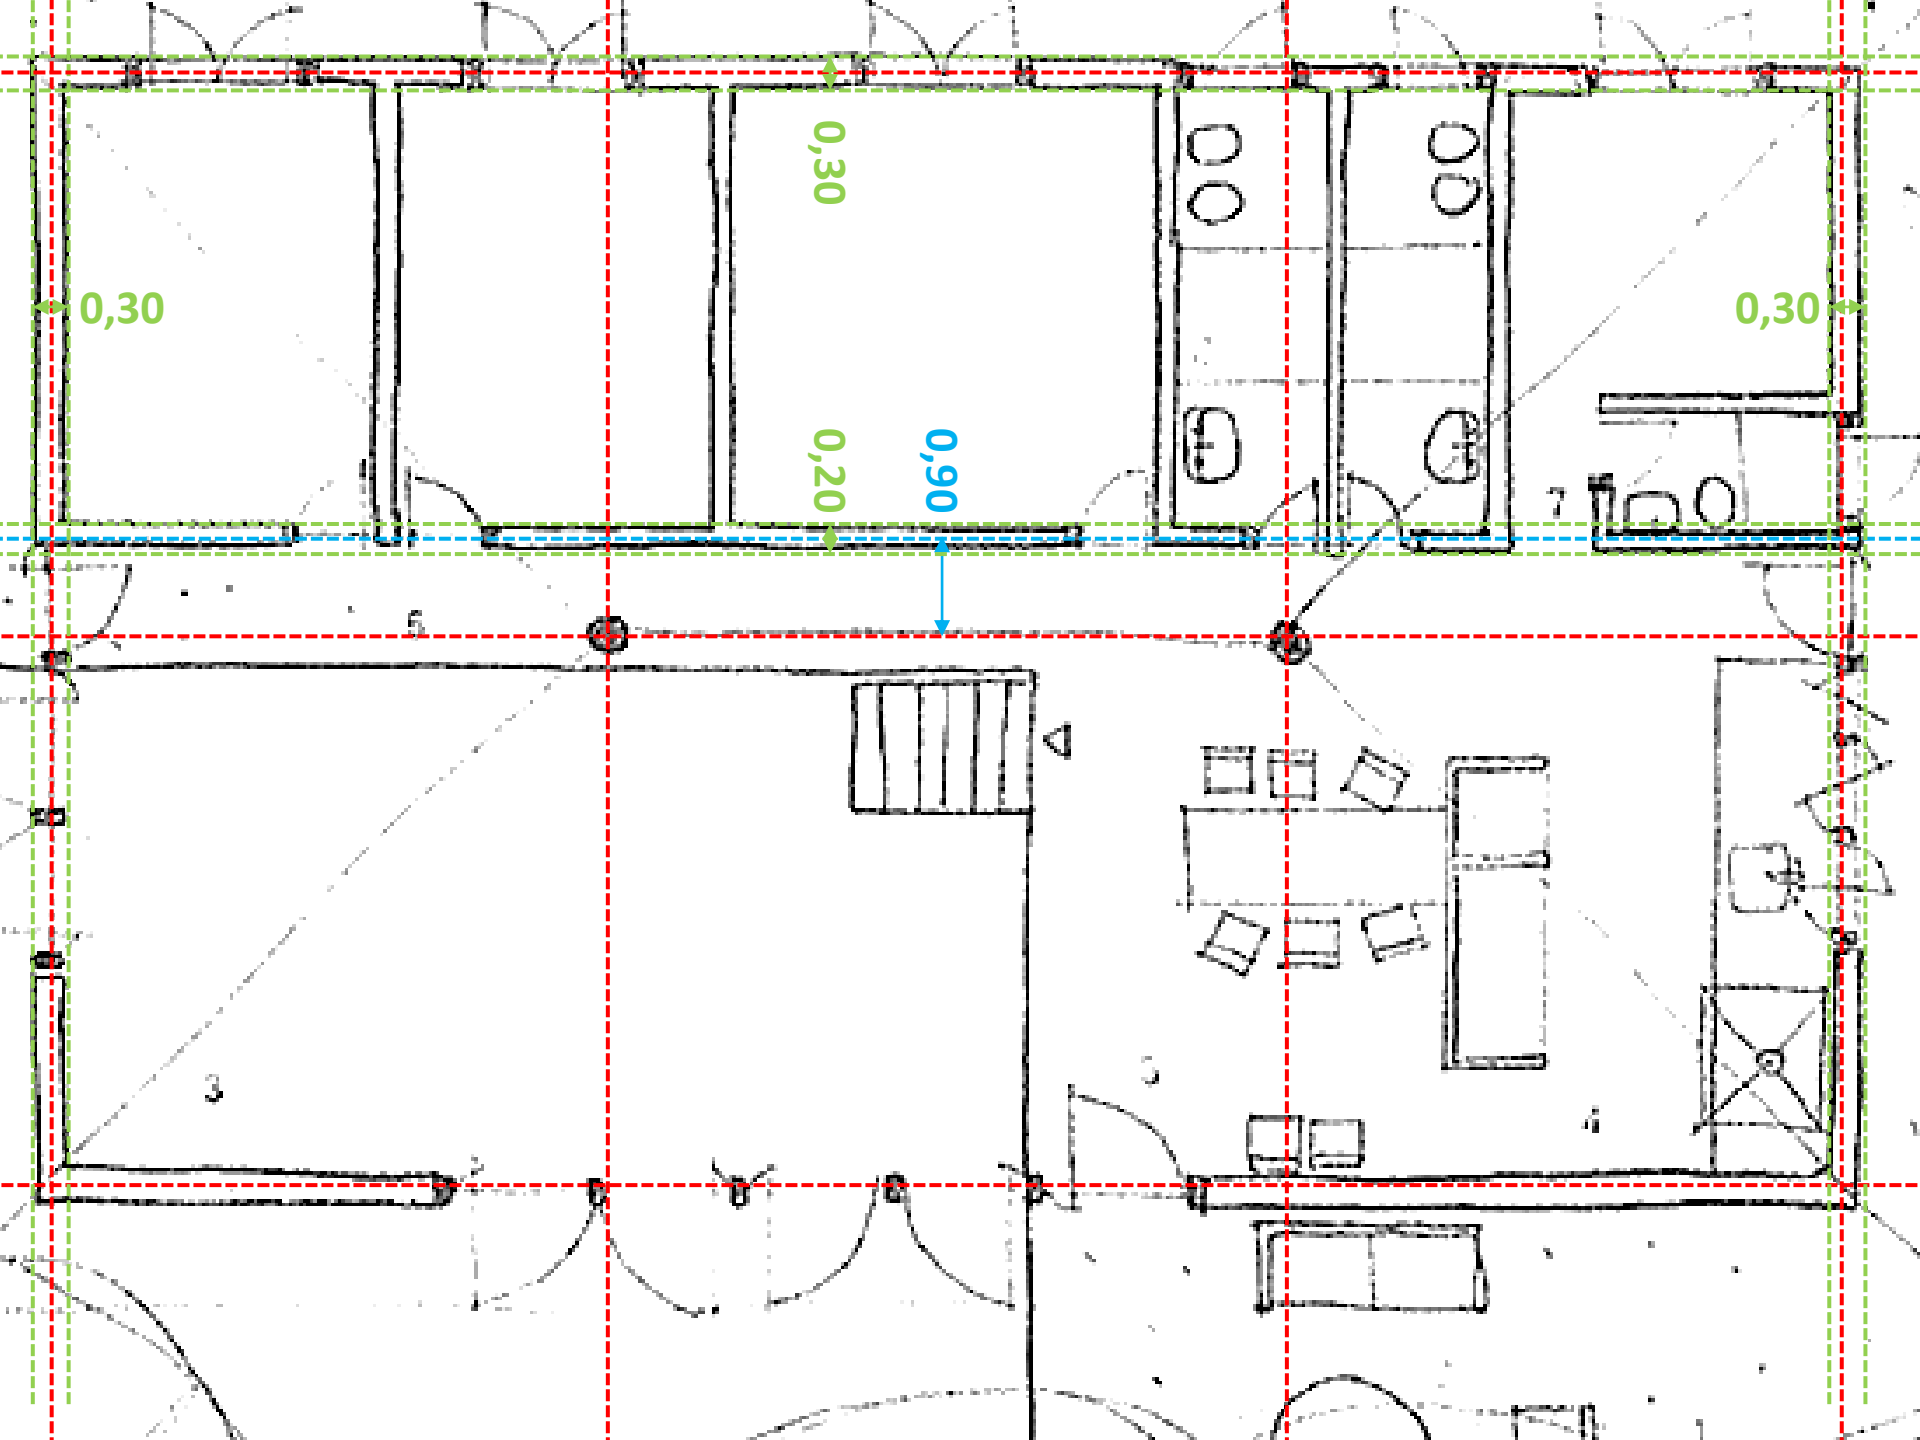

5,00m

5,00m

5,00m

PLANTA
ESCALA 1:50

Paulo Mendes da Rocha
Casa na Praia da Lagoinha, Ubatuba, 1974

5,00m

6,00m

5,00m

0,90

5,00m

5,00m

PLANTA
ESCALA 1:50

Paulo Mendes da Rocha
Casa na Praia da Lagoinha, Ubatuba, 1974

0,30

0,30

0,20

0,90

0,30

0,30

0,30

0,20

0,90

0,30

representação gráfica de portas e janelas em planta

PLANTA
ESCALA 1:50

Paulo Mendes da Rocha
Casa na Praia da Lagoinha, Ubatuba, 1974

CORTE
ESCALA 1:50

FACHADA
ESCALA 1:50

Paulo Mendes da Rocha
Casa na Praia da Lagoinha, Ubatuba, 1974

5,00m 6,00m 5,00m

CORTE
ESCALA 1:50