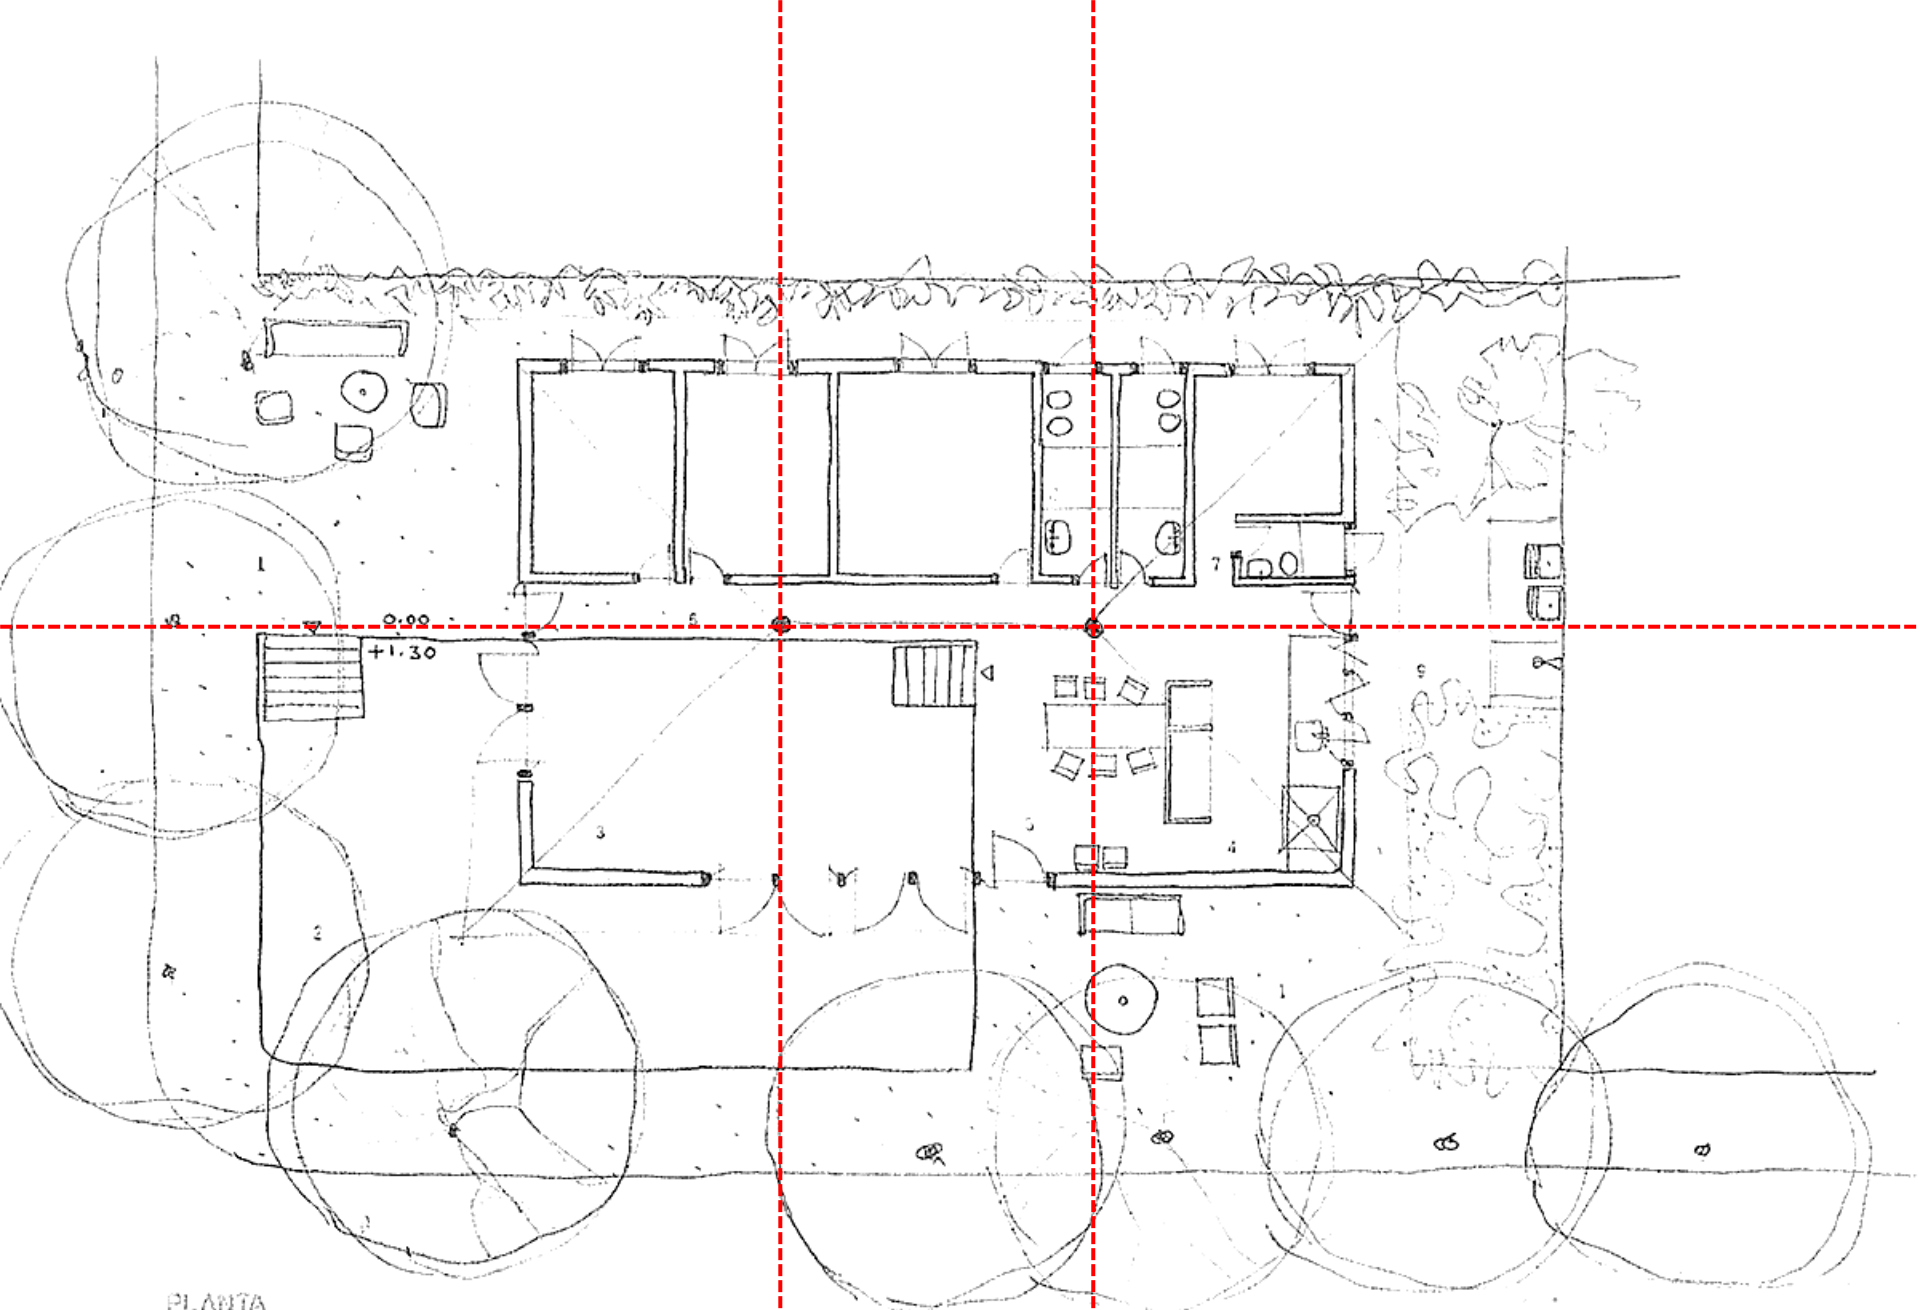

exercício CAD

residência na Lagoinha, Ubatuba, 1974

arquiteto paulo mendes da rocha

fotografia:
Nelson Kon

fotografia:
Nelson Kon

fotografia:
Nelson Kon

fotografia:
Nelson Kon

fotografia:
Nelson Kon

fotografia:
Nelson Kon

PLANTA
ESCALA 1:50

Paulo Mendes da Rocha
Casa na Praia da Lagoinha, Ubatuba, 1974

PLANTA
ESCALA 1:50

Paulo Mendes da Rocha
Casa na Praia da Lagoinha, Ubatuba, 1974

6,00m

PLANTA
ESCALA 1:50

Paulo Mendes da Rocha
Casa na Praia da Lagoinha, Ubatuba, 1974

5,00m

6,00m

5,00m

PLANTA
ESCALA 1:50

Paulo Mendes da Rocha
Casa na Praia da Lagoinha, Ubatuba, 1974

5,00m

6,00m

5,00m

5,00m

5,00m

PLANTA
ESCALA 1:50

Paulo Mendes da Rocha
Casa na Praia da Lagoinha, Ubatuba, 1974

5,00m

6,00m

5,00m