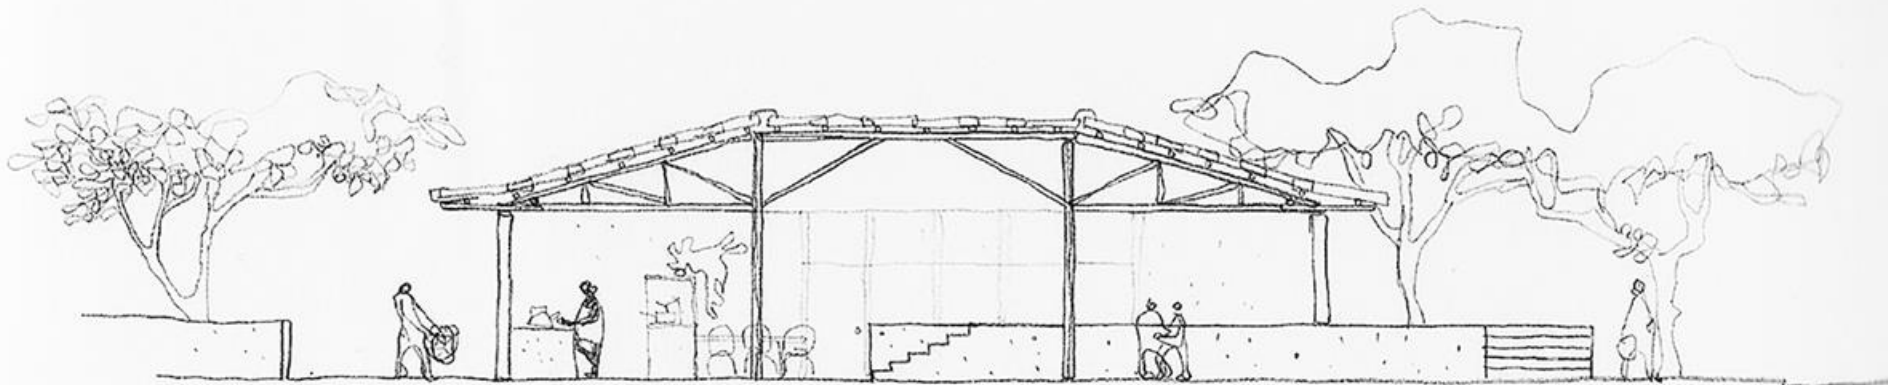

0,90

0,30

0,30

0,30

0,20

0,90

0,30

representação gráfica de portas e janelas em planta

PLANTA
ESCALA 1:50

Paulo Mendes da Rocha
Casa na Praia da Lagoinha, Ubatuba, 1974

CORTE
ESCALA 1:50

FACHADA
ESCALA 1:50

Paulo Mendes da Rocha
Casa na Praia da Lagoinha, Ubatuba, 1974

5,00m 6,00m 5,00m

CORTE
ESCALA 1:50