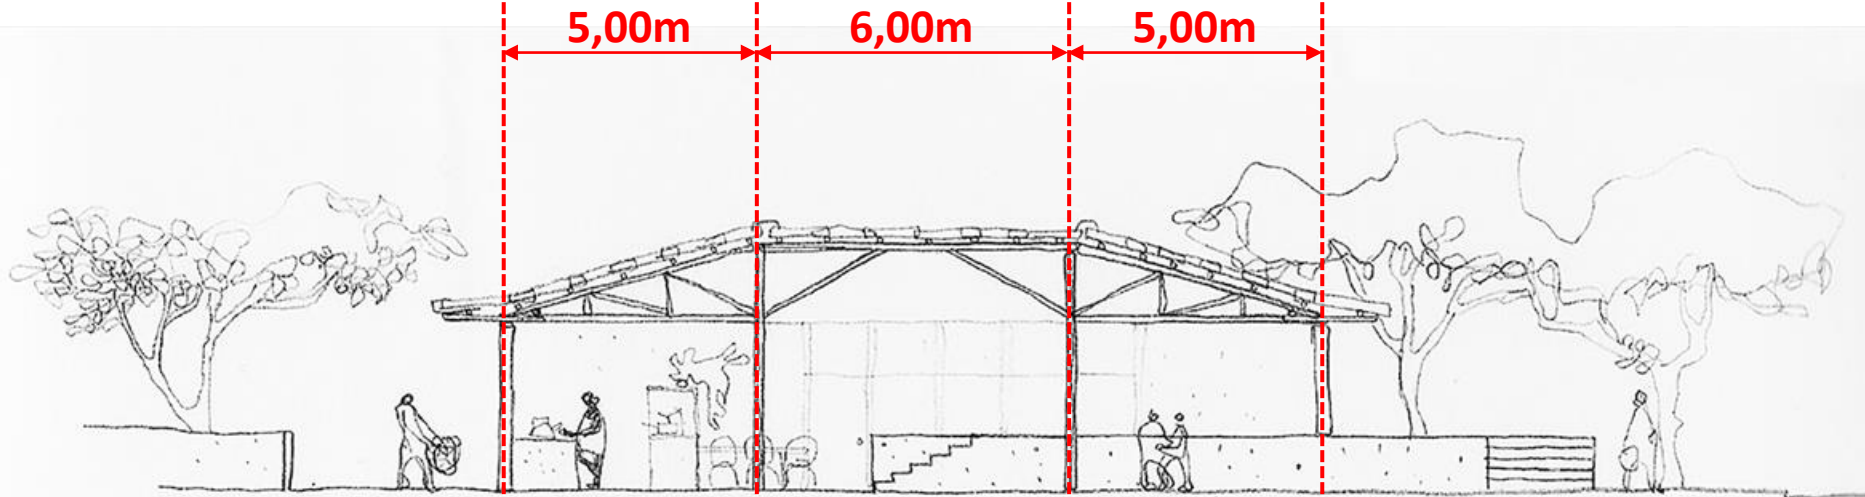

PLANTA
ESCALA 1:50

Paulo Mendes da Rocha
Casa na Praia da Lagoinha, Ubatuba, 1974

CORTE
ESCALA 1:50

FACHADA
ESCALA 1:50

Paulo Mendes da Rocha
Casa na Praia da Lagoinha, Ubatuba, 1974

5,00m 6,00m 5,00m

CORTE
ESCALA 1:50

FACHADA
ESCALA 1:50

Paulo Mendes da Rocha
Casa na Praia da Lagoinha, Ubatuba, 1974

CORTE
ESCALA 1:50

FACHADA
ESCALA 1:50

Paulo Mendes da Rocha
Casa na Praia da Lagoinha, Ubatuba, 1974

CORTE
ESCALA 1:50

FACHADA
ESCALA 1:50