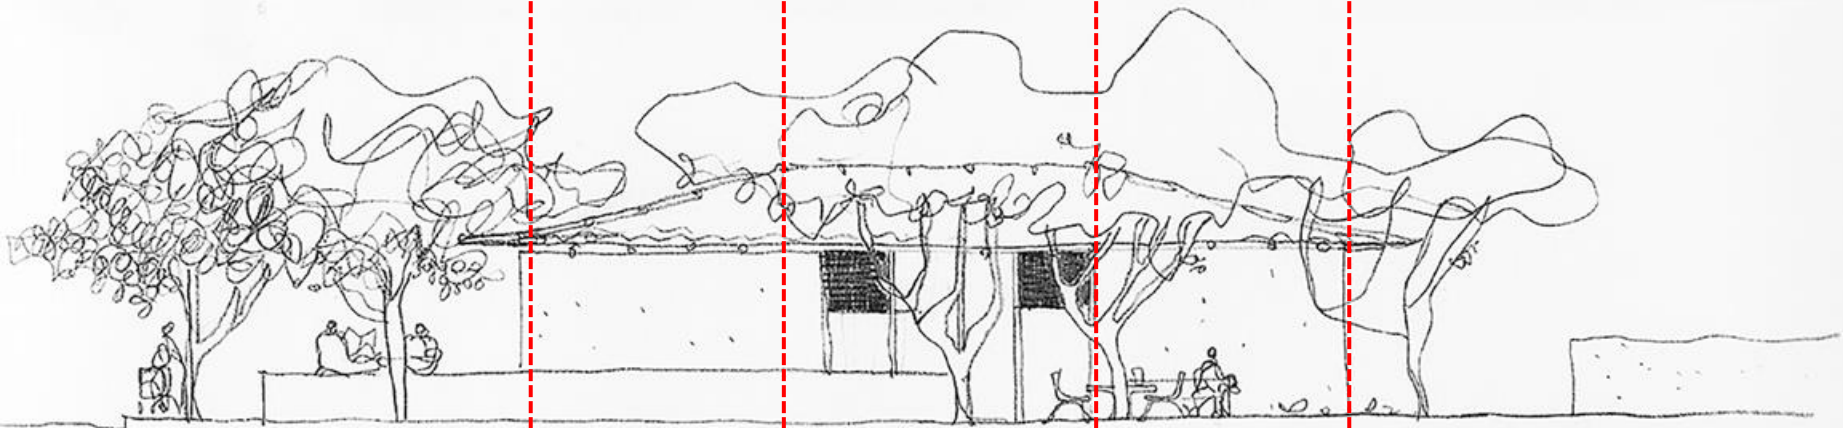

PLANTA
ESCALA 1:50

Paulo Mendes da Rocha
Casa na Praia da Lagoinha, Ubatuba, 1974

CORTE
ESCALA 1:50

FACHADA
ESCALA 1:50

Paulo Mendes da Rocha
Casa na Praia da Lagoinha, Ubatuba, 1974

5,00m 6,00m 5,00m

CORTE
ESCALA 1:50

FACHADA
ESCALA 1:50

Paulo Mendes da Rocha
Casa na Praia da Lagoinha, Ubatuba, 1974

CORTE
ESCALA 1:50

FACHADA
ESCALA 1:50

Paulo Mendes da Rocha
Casa na Praia da Lagoinha, Ubatuba, 1974

CORTE
ESCALA 1:50

FACHADA
ESCALA 1:50