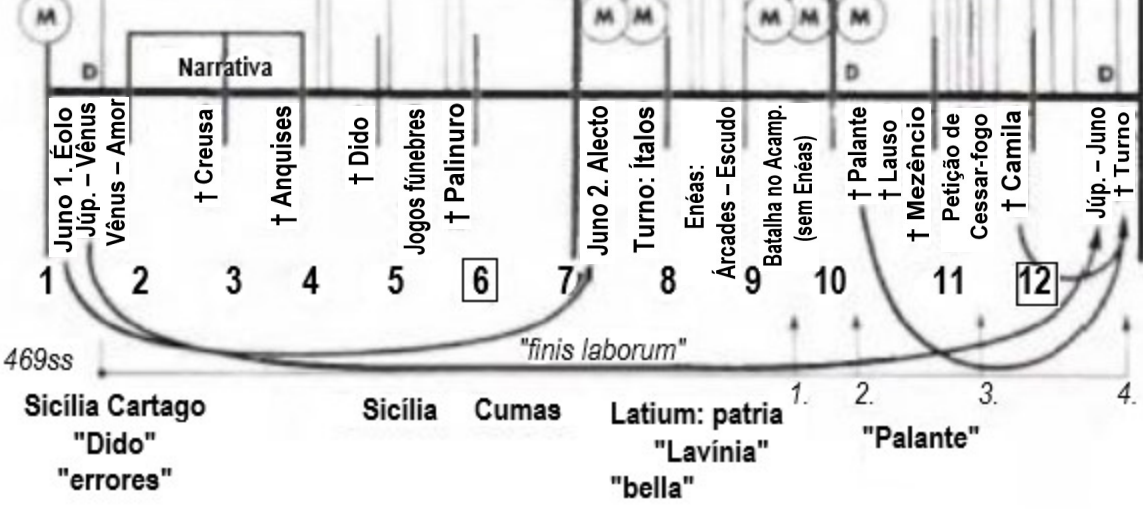

Eneida

Imagens do templo, 469ss

9896 versos

- Ⓜ Invocação às musas
- Ⓧ Cenas divinas (seleção)
- 12 E livro mais longo da metade da epopeia

Υ 307 Αἰνείαιο Βῆη ἀνάξει
domus Aeneae dominabitur
3.97

1-6: esquema 3

(Morte de Turno)

12110 versos