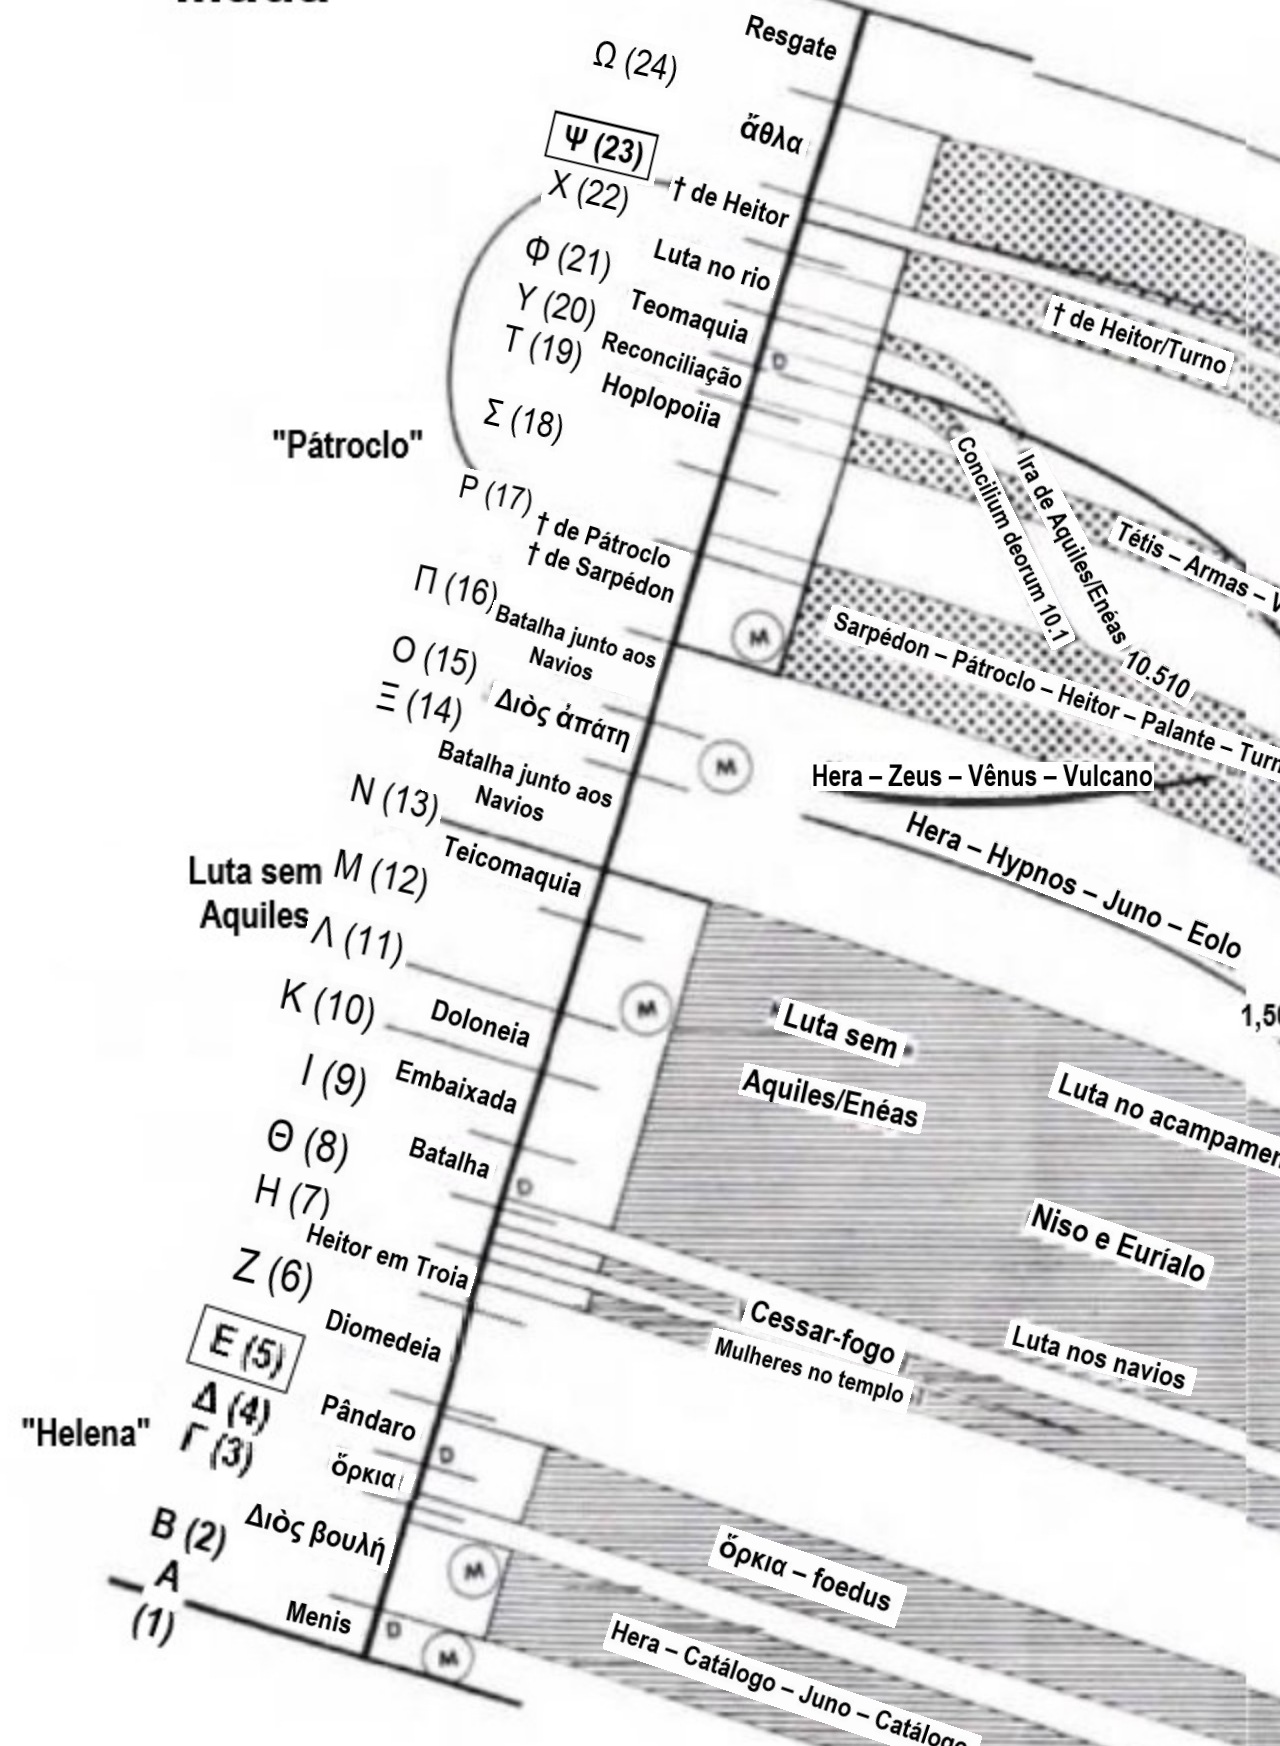

## Iliada

15693 versos

## Eneida

Imagens do templo, 469ss

9896 versos

- Ⓜ Invocação às musas
- Ⓧ Cenas divinas (seleção)
- 12 E livro mais longo da metade da epopeia

Υ 307 Αἰνείαιο Βῆη ἀνάξει  
domus Aeneae dominabitur  
3.97

1-6: esquema 3

(Morte de Turno)

12110 versos