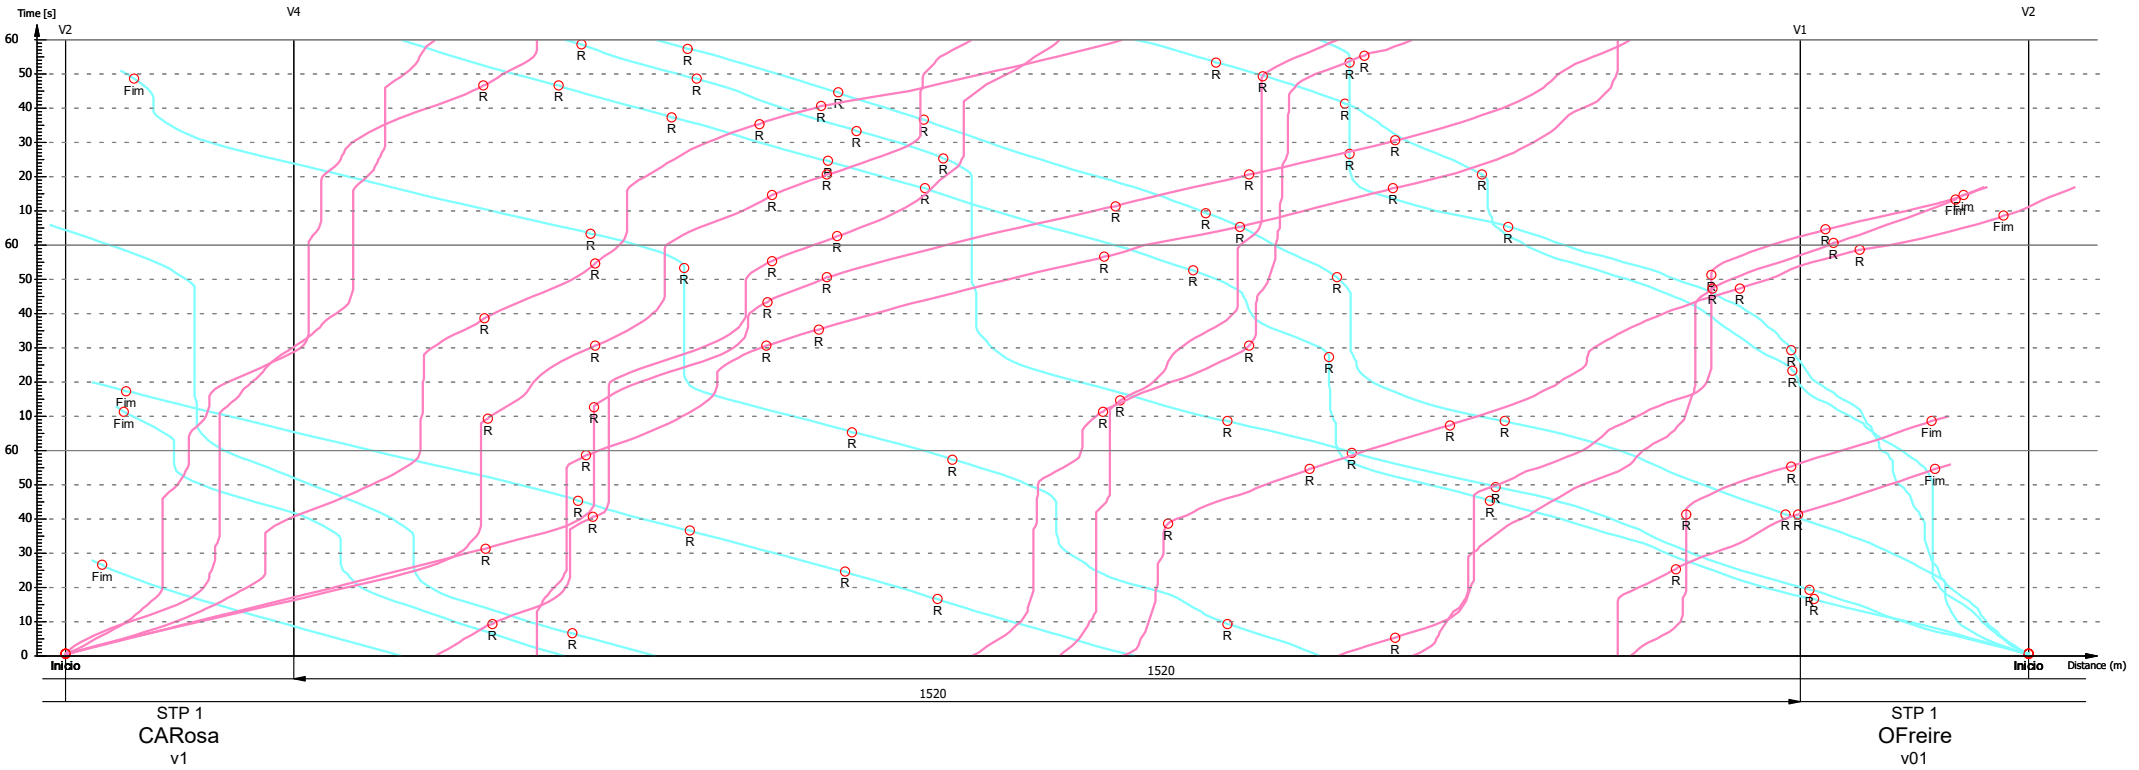

# Diagrama Tempo-Espaço

LISA

: x Capitão Antonio Rosa

Reboúças x Oscar Freire