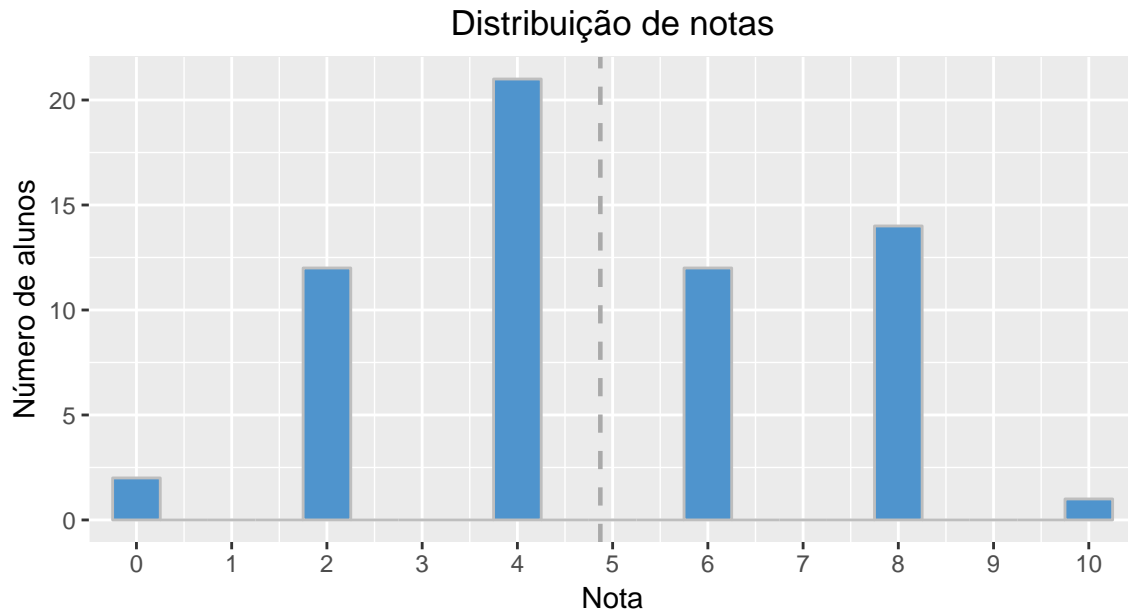

PSI3211: Desempenho no Teste 5

2019.1

Todas as turmas — 225 aluno(s)

- ◇ Média = 5,1
- ◇ Desvio-padrão = 2,3

Turma 1 — 63 aluno(s)

- ◇ Média = 4,9
- ◇ Desvio-padrão = 2,3

Turma 2 — 62 aluno(s)

- ◇ Média = 4,9
- ◇ Desvio-padrão = 2,4

Turma 3 — 51 aluno(s)

- ◇ Média = 4,9
- ◇ Desvio-padrão = 2,4

Turma 4 — 49 aluno(s)

- ◇ Média = 5,8
- ◇ Desvio-padrão = 2,1