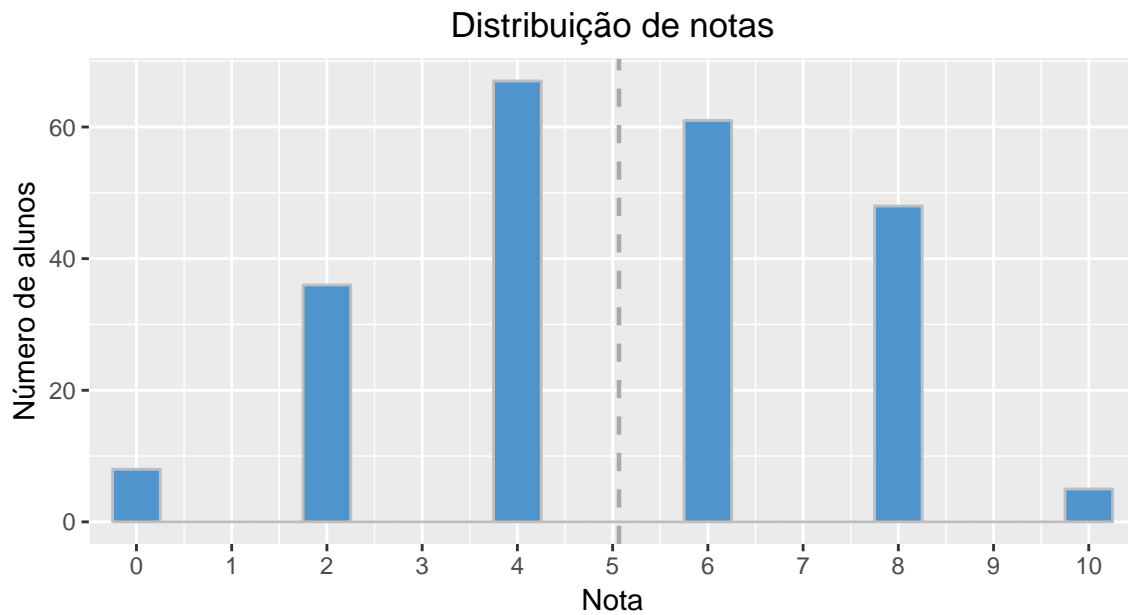

PSI3211: Desempenho no Teste 5

2019.1

Todas as turmas — 225 aluno(s)

- ◇ Média = 5,1
- ◇ Desvio-padrão = 2,3

Turma 1 — 63 aluno(s)

- ◇ Média = 4,9
- ◇ Desvio-padrão = 2,3

Turma 2 — 62 aluno(s)

- ◇ Média = 4,9
- ◇ Desvio-padrão = 2,4

Turma 3 — 51 aluno(s)

- ◇ Média = 4,9
- ◇ Desvio-padrão = 2,4

Turma 4 — 49 aluno(s)

- ◇ Média = 5,8
- ◇ Desvio-padrão = 2,1