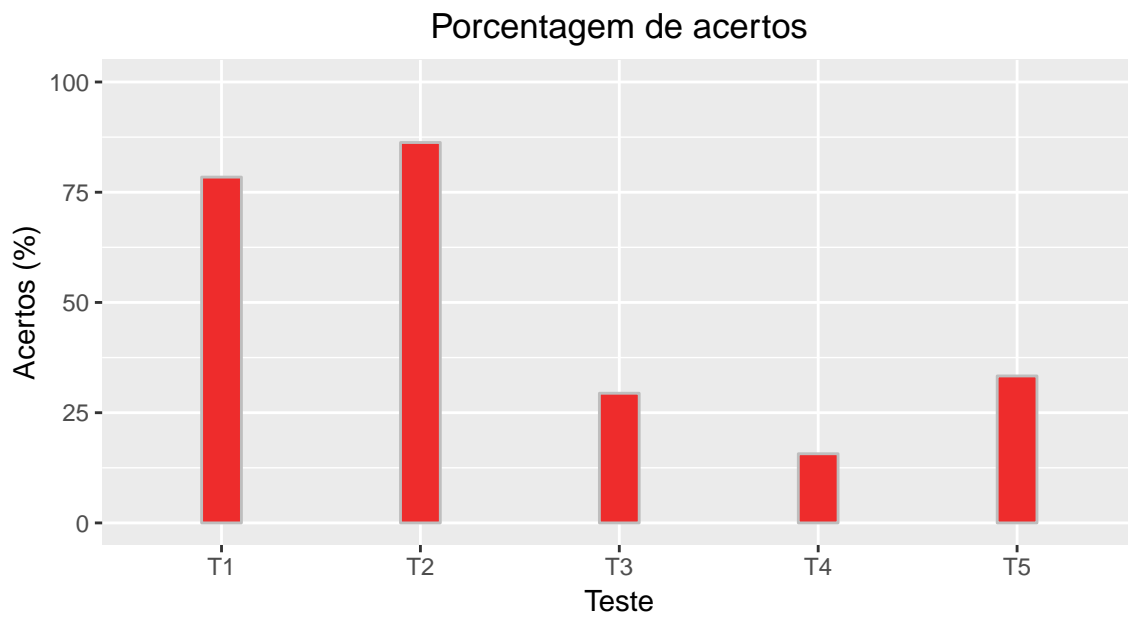

Turma 3 — 51 aluno(s)

- Média = 4,9
- Desvio-padrão = 2,4