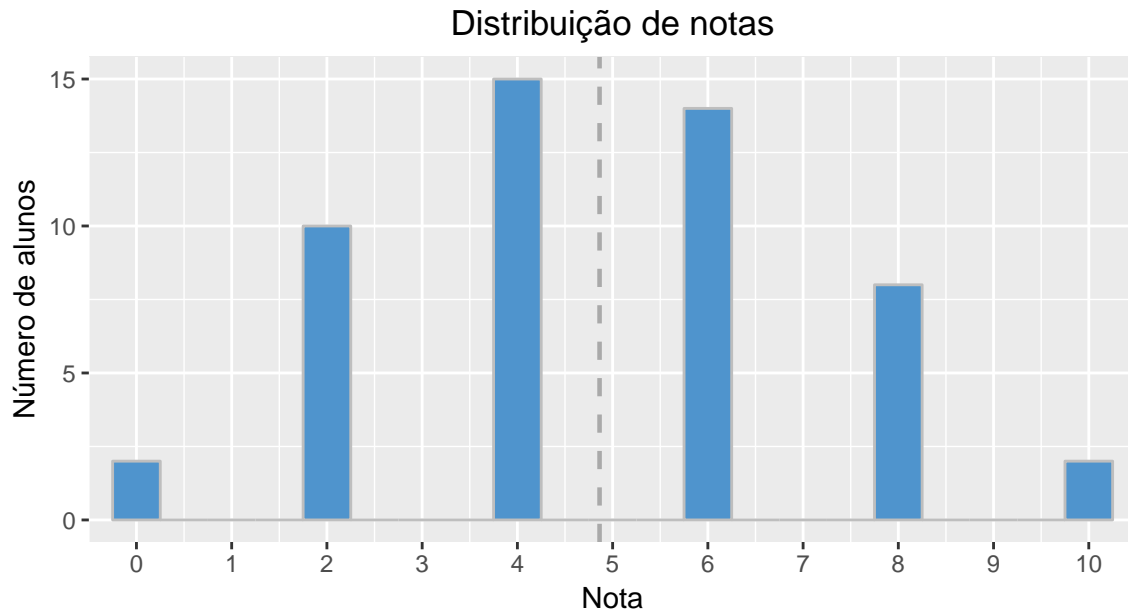

PSI3211: Desempenho no Teste 5

2019.1

Todas as turmas — 225 aluno(s)

- ◇ Média = 5,1
- ◇ Desvio-padrão = 2,3

Turma 1 — 63 aluno(s)

- ◇ Média = 4,9
- ◇ Desvio-padrão = 2,3

Turma 2 — 62 aluno(s)

- ◇ Média = 4,9
- ◇ Desvio-padrão = 2,4

Turma 3 — 51 aluno(s)

- ◇ Média = 4,9
- ◇ Desvio-padrão = 2,4

Turma 4 — 49 aluno(s)

- ◇ Média = 5,8
- ◇ Desvio-padrão = 2,1