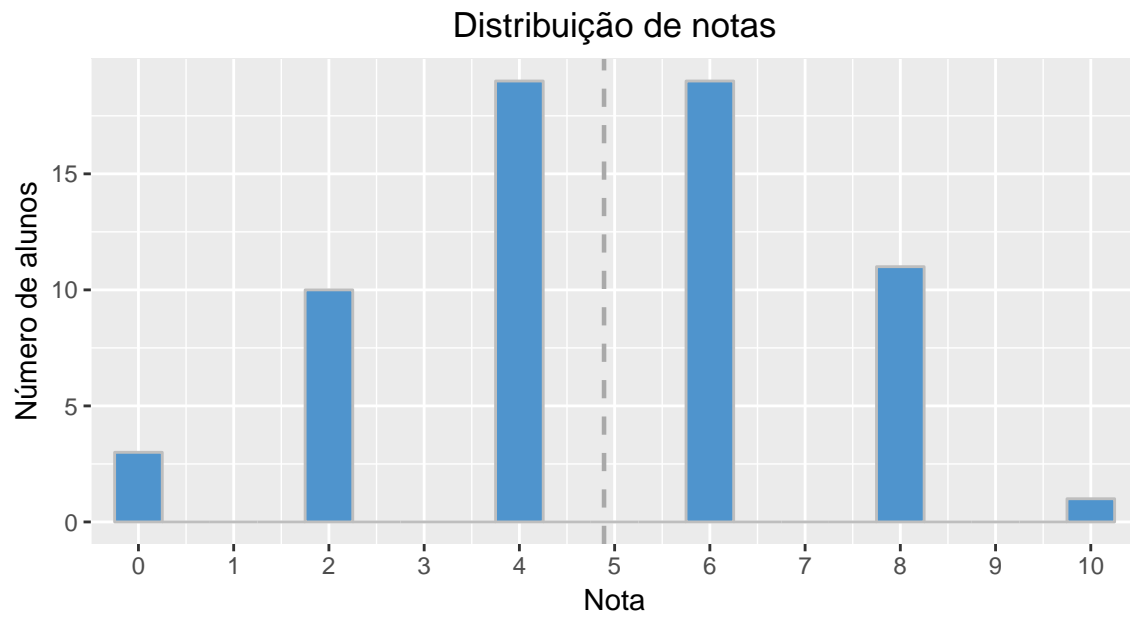

PSI3211: Desempenho no Teste 5

2019.1

Todas as turmas — 225 aluno(s)

- ◇ Média = 5,1
- ◇ Desvio-padrão = 2,3

Turma 1 — 63 aluno(s)

- ◇ Média = 4,9
- ◇ Desvio-padrão = 2,3

Turma 2 — 62 aluno(s)

- ◇ Média = 4,9
- ◇ Desvio-padrão = 2,4

Turma 3 — 51 aluno(s)

- ◇ Média = 4,9
- ◇ Desvio-padrão = 2,4

Turma 4 — 49 aluno(s)

- ◇ Média = 5,8
- ◇ Desvio-padrão = 2,1