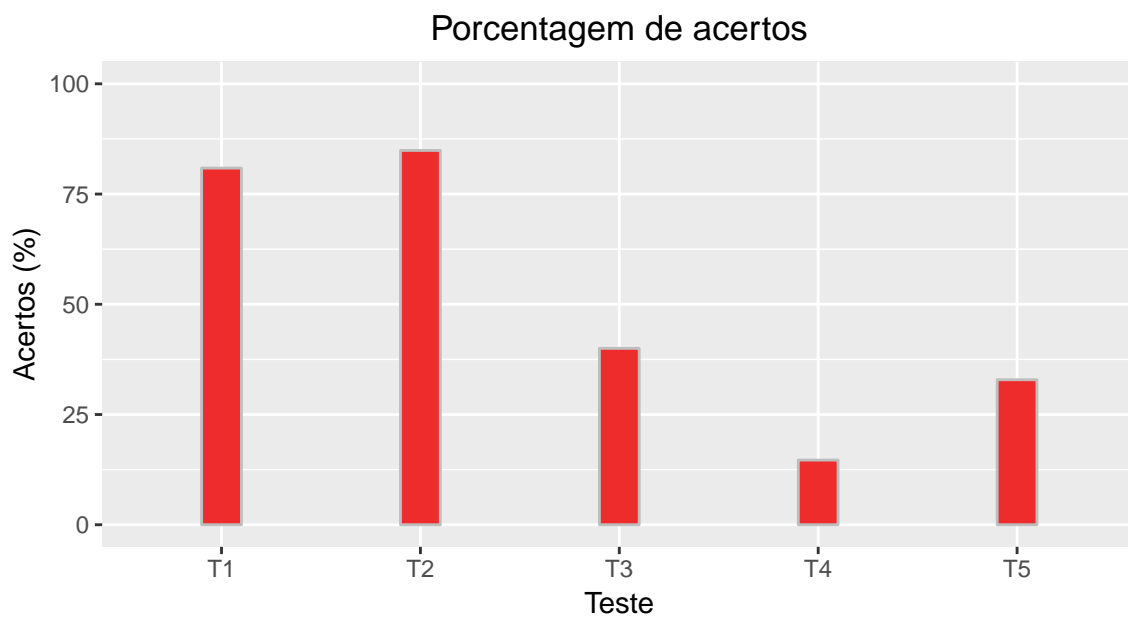

PSI3211: Desempenho no Teste 5

2019.1

Todas as turmas — 225 aluno(s)

- ◇ Média = 5,1
- ◇ Desvio-padrão = 2,3

Turma 1 — 63 aluno(s)

- ◇ Média = 4,9
- ◇ Desvio-padrão = 2,3

Turma 2 — 62 aluno(s)

- ◇ Média = 4,9
- ◇ Desvio-padrão = 2,4