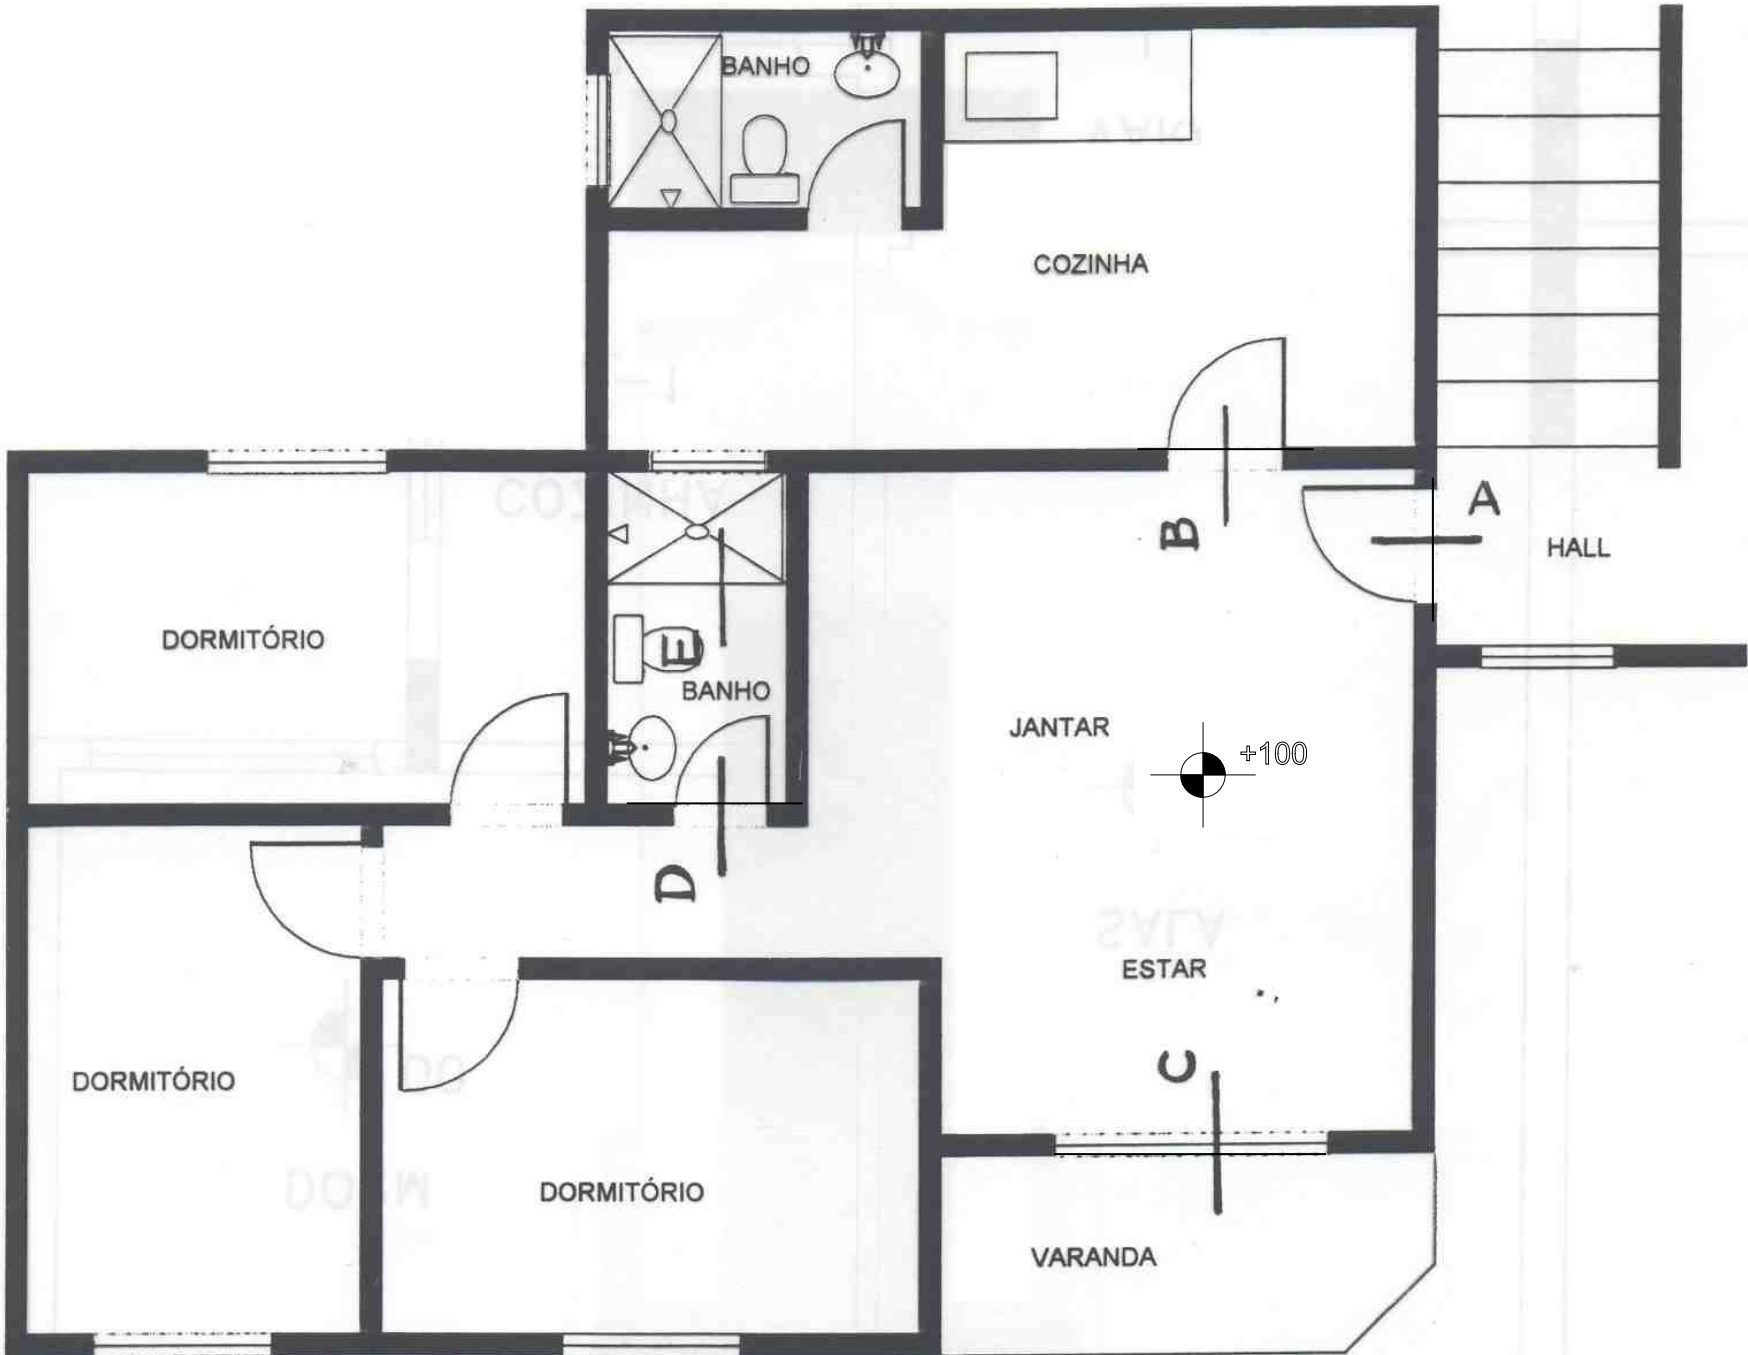

Aula 27- Projeto de Piso

Exercício de Preparação para o Projeto de Piso- 2ª Parte

**Grupo Tecnologia e Gestão da Produção
na Construção Civil**

ESPECIFICAÇÕES

Projeto de Arquitetura

Desníveis:

- de 1 cm entre as áreas secas e molhadas, inclusive do hall para a sala
- de 7 cm entre a sala e a varanda
- de 1 cm também entre o box e o restante do banheiro

O apartamento deverá receber proteção acústica nas áreas secas.

ESPECIFICAÇÕES

Projeto Estrutural: Prevê todas as lajes em um único nível, com exceção da varanda, rebaixada em 7 cm

Projeto de Instalações: Não prevê embutimentos no contrapiso

Boxes de banho: impermeabilização com argamassa polimérica (adição de resina no próprio contrapiso) e ralo circular centrado.

**Qual a espessura
necessária (mínima)
para assentamento de
um revestimento de
piso?**