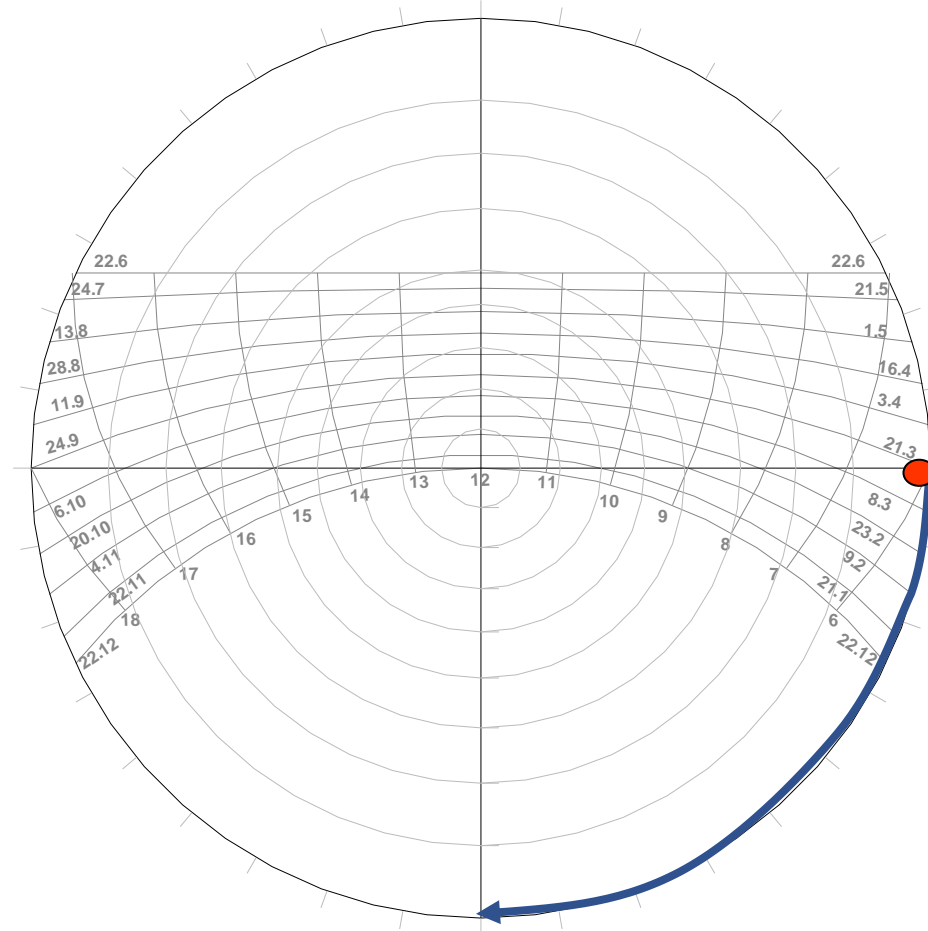

Latitude: 24° Sul

FROTA, Anésia.

Geometria da Insolação.

São Paulo: Geros, 2004.

Exercício

Determinação da posição solar

Determinar a posição solar (azimute - Az; e altura - hs) às

6h, 9h, 12h, 15h e 18h

**para Solstício de Verão, Equinócios e Solstício de Inverno
na cidade de São Paulo (latitude $23^{\circ} 30'$ Sul)**

Posição solar

Horário	Solstício de Verão		Equinócios		Solstício de Inverno	
	Az	hs	Az	hs	Az	hs
6h						
9h						
12h						
15h						
18h						

hs = 9°

Onde está o sol às 6 horas do dia 21/03 ou 21/09?

Equinócios

N

Onde está o sol às 6 horas do dia 21/03 ou 21/09?

Equinócios

N

Az = 90°

Onde está o sol às 6 horas do dia 21/03 ou 21/09?

Equinócios

N

hs = 0°

Az = 90°

hs = 0°

Onde está o sol às 6 horas do dia 22.6 ?
Solstício de INVERNO

Onde está o sol às 6 horas do dia 22.6 ?
Solstício de INVERNO