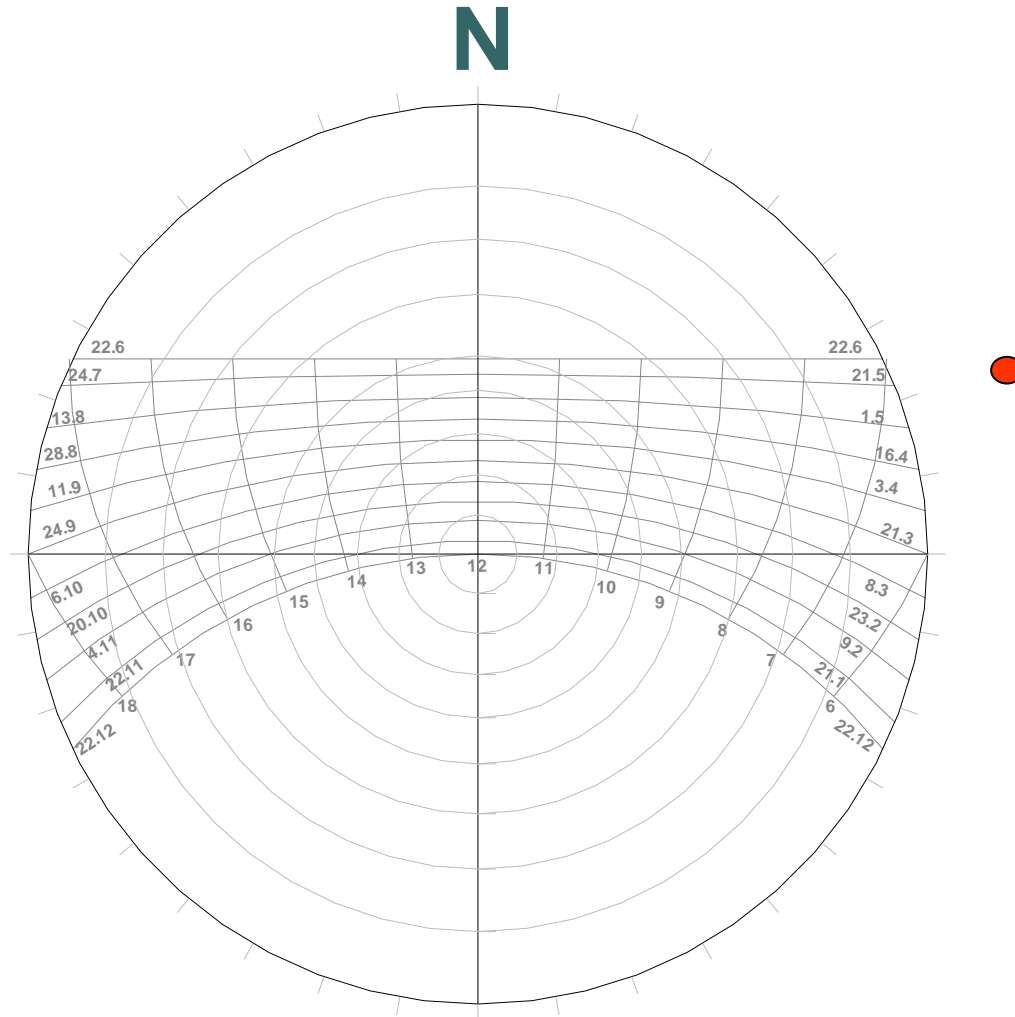

Latitude: 24° Sul

FROTA, Anésia.

Geometria da Insolação.

São Paulo: Geros, 2004.

Exercício

Determinação da posição solar

Determinar a posição solar (azimute - Az; e altura - hs) às

6h, 9h, 12h, 15h e 18h

**para Solstício de Verão, Equinócios e Solstício de Inverno
na cidade de São Paulo (latitude $23^{\circ} 30'$ Sul)**

Posição solar

Horário	Solstício de Verão		Equinócios		Solstício de Inverno	
	Az	hs	Az	hs	Az	hs
6h						
9h						
12h						
15h						
18h						

Onde está o sol às 6 horas do dia 21/03 ou 21/09?

Equinócios

N

hs = 0°

Az = 90°

hs = 0°

Onde está o sol às 6 horas do dia 22.6 ?
Solstício de INVERNO

Onde está o sol às 6 horas do dia 22.6 ?
Solstício de INVERNO

Az = -

**Não tem sol neste
horário nesta data e
nesta latitude!!!!**

Onde está o sol às 6 horas do dia 22.6 ?
Solstício de INVERNO

N

hs = -

Az = -

hs = -

Onde está o sol às 12 horas do dia 22.12 ?
Solstício de VERÃO