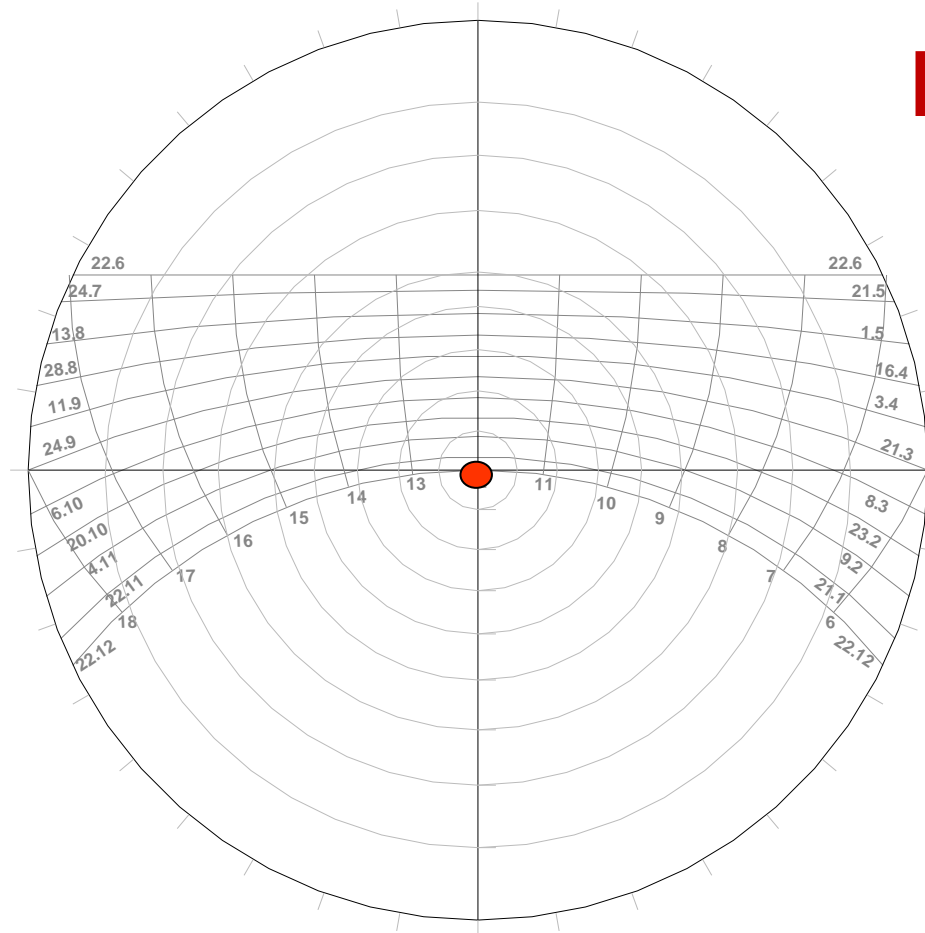

Az = -

**Não tem sol neste
horário nesta data e
nesta latitude!!!!**

Onde está o sol às 6 horas do dia 22.6 ?
Solstício de INVERNO

N

hs = -

Az = -

hs = -

Onde está o sol às 12 horas do dia 22.12 ?
Solstício de VERÃO

Onde está o sol às 12 horas do dia 22.12 ?
Solstício de VERÃO

Az = 0°

Onde está o sol às 12 horas do dia 22.12 ?

Solstício de VERÃO

N

hs = 90°

Az = 0°

hs = 90°

Onde está o sol às 15 horas do dia 22.12 ?
Solstício de VERÃO

Onde está o sol às 15 horas do dia 22.12 ?
Solstício de VERÃO

Az = 261°

Sentido anti-horário

Onde está o sol às 15 horas do dia 22.12 ?

Solstício de VERÃO

N

hs = 49°

Az = 261°

hs = 49°

Gabarito do Exercício 1

Posição Solar

Horário	Solstício de Verão		Equinócios		Solstício de Inverno	
	Az	Hs	Az	Hs	Az	Hs
6h	112°	9°	90°	0°	-	-
9h	99°	49°	68°	41°	46°	26°
12h	0°	90°	0°	66°	0°	42°
15h	261°	49°	292°	41°	314°	26°
18h	248°	9°	270°	0°	-	-