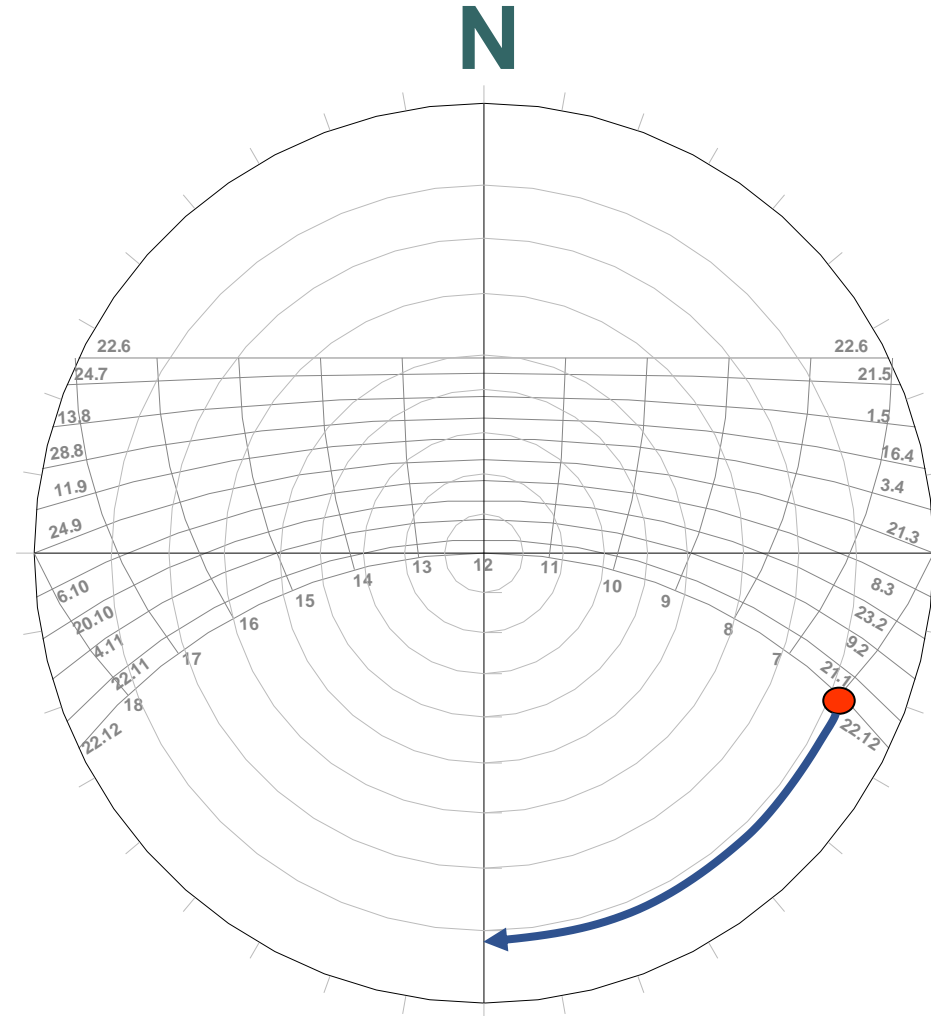

Latitude: 24° Sul

FROTA, Anésia.

Geometria da Insolação.

São Paulo: Geros, 2004.

Exercício

Determinação da posição solar

Determinar a posição solar (azimute - Az; e altura - hs) às

6h, 9h, 12h, 15h e 18h

**para Solstício de Verão, Equinócios e Solstício de Inverno
na cidade de São Paulo (latitude $23^{\circ} 30'$ Sul)**

Posição solar

Horário	Solstício de Verão		Equinócios		Solstício de Inverno	
	Az	hs	Az	hs	Az	hs
6h						
9h						
12h						
15h						
18h						

Onde está o sol às 6 horas do dia 22.12 ?
Solstício de VERÃO

Onde está o sol às 6 horas do dia 22.12 ?
Solstício de VERÃO

Az = 112°

Onde está o sol às 6 horas do dia 22.12 ?
Solstício de VERÃO

hs = 9°

Az = 112°

hs = 9°

Onde está o sol às 6 horas do dia 21/03 ou 21/09?

Equinócios

N

Onde está o sol às 6 horas do dia 21/03 ou 21/09?

Equinócios

N

Az = 90°