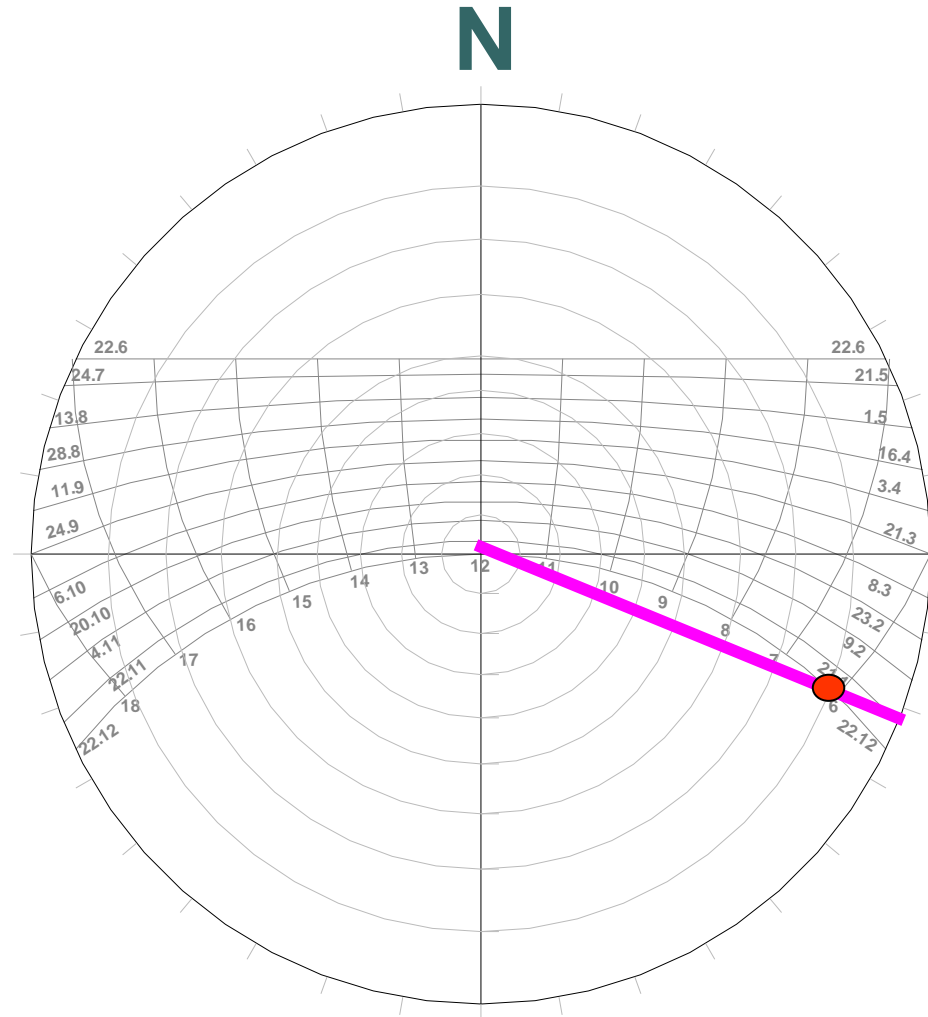

Latitude: 24° Sul

FROTA, Anésia.

Geometria da Insolação.

São Paulo: Geros, 2004.

Exercício

Determinação da posição solar

Determinar a posição solar (azimute - Az; e altura - hs) às

6h, 9h, 12h, 15h e 18h

**para Solstício de Verão, Equinócios e Solstício de Inverno
na cidade de São Paulo (latitude $23^{\circ} 30'$ Sul)**

Posição solar

Horário	Solstício de Verão		Equinócios		Solstício de Inverno	
	Az	hs	Az	hs	Az	hs
6h						
9h						
12h						
15h						
18h						

Onde está o sol às 6 horas do dia 22.12 ?
Solstício de VERÃO

Onde está o sol às 6 horas do dia 22.12 ?
Solstício de VERÃO

Az = 112°

Onde está o sol às 6 horas do dia 22.12 ?
Solstício de VERÃO

hs = 9°

Az = 112°

hs = 9°

Onde está o sol às 6 horas do dia 21/03 ou 21/09?

Equinócios

N

Onde está o sol às 6 horas do dia 21/03 ou 21/09?

Equinócios

N

Az = 90°