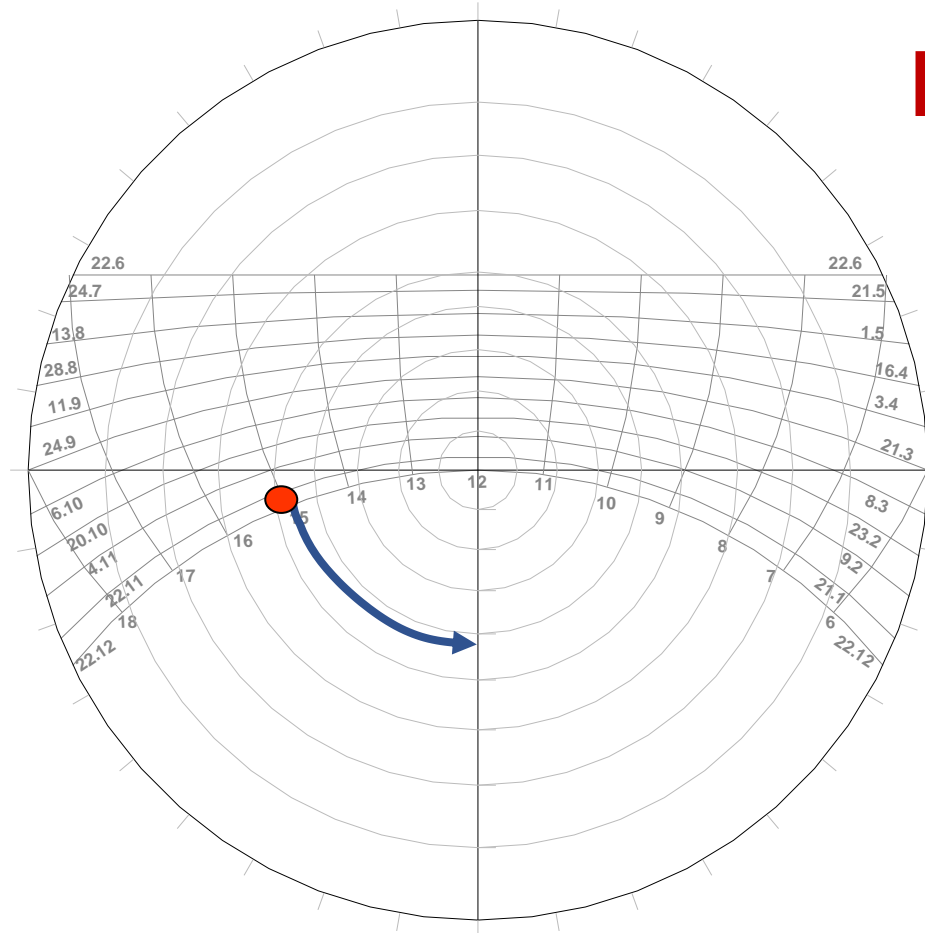

**para Solstício de Verão, Equinócios e Solstício de Inverno
na cidade de São Paulo (latitude $23^{\circ} 30'$ Sul)**

Posição solar

Horário	Solstício de Verão		Equinócios		Solstício de Inverno	
	Az	hs	Az	hs	Az	hs
6h						
9h						
12h						
15h						
18h						

Onde está o sol às 12 horas do dia 22.12 ?
Solstício de VERÃO

Az = 0°

Onde está o sol às 12 horas do dia 22.12 ?

Solstício de VERÃO

N

hs = 90°

Az = 0°

hs = 90°

Onde está o sol às 15 horas do dia 22.12 ?
Solstício de VERÃO

Onde está o sol às 15 horas do dia 22.12 ?
Solstício de VERÃO

Az = 261°

Sentido anti-horário

Onde está o sol às 15 horas do dia 22.12 ?

Solstício de VERÃO

N

hs = 49°

Az = 261°

hs = 49°

Gabarito do Exercício 1

Posição Solar

Horário	Solstício de Verão		Equinócios		Solstício de Inverno	
	Az	Hs	Az	Hs	Az	Hs
6h	112°	9°	90°	0°	-	-
9h	99°	49°	68°	41°	46°	26°
12h	0°	90°	0°	66°	0°	42°
15h	261°	49°	292°	41°	314°	26°
18h	248°	9°	270°	0°	-	-