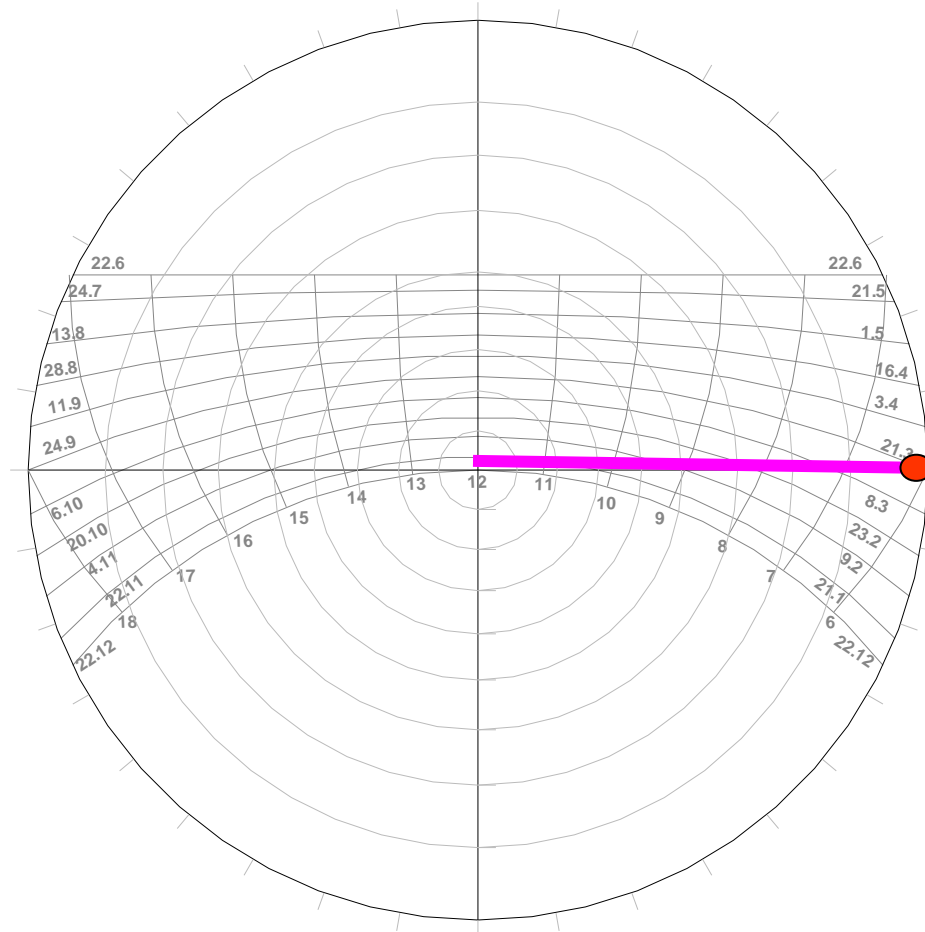

**para Solstício de Verão, Equinócios e Solstício de Inverno
na cidade de São Paulo (latitude $23^{\circ} 30'$ Sul)**

Posição solar

Horário	Solstício de Verão		Equinócios		Solstício de Inverno	
	Az	hs	Az	hs	Az	hs
6h						
9h						
12h						
15h						
18h						

Onde está o sol às 6 horas do dia 22.12 ?
Solstício de VERÃO

Onde está o sol às 6 horas do dia 22.12 ?
Solstício de VERÃO

Az = 112°

Onde está o sol às 6 horas do dia 22.12 ?
Solstício de VERÃO

hs = 9°

Az = 112°

hs = 9°

Onde está o sol às 6 horas do dia 21/03 ou 21/09?

Equinócios

N

Onde está o sol às 6 horas do dia 21/03 ou 21/09?

Equinócios

N

Az = 90°

Onde está o sol às 6 horas do dia 21/03 ou 21/09?

Equinócios

N

hs = 0°

Az = 90°

hs = 0°

Onde está o sol às 6 horas do dia 22.6 ?
Solstício de INVERNO

Onde está o sol às 6 horas do dia 22.6 ?
Solstício de INVERNO