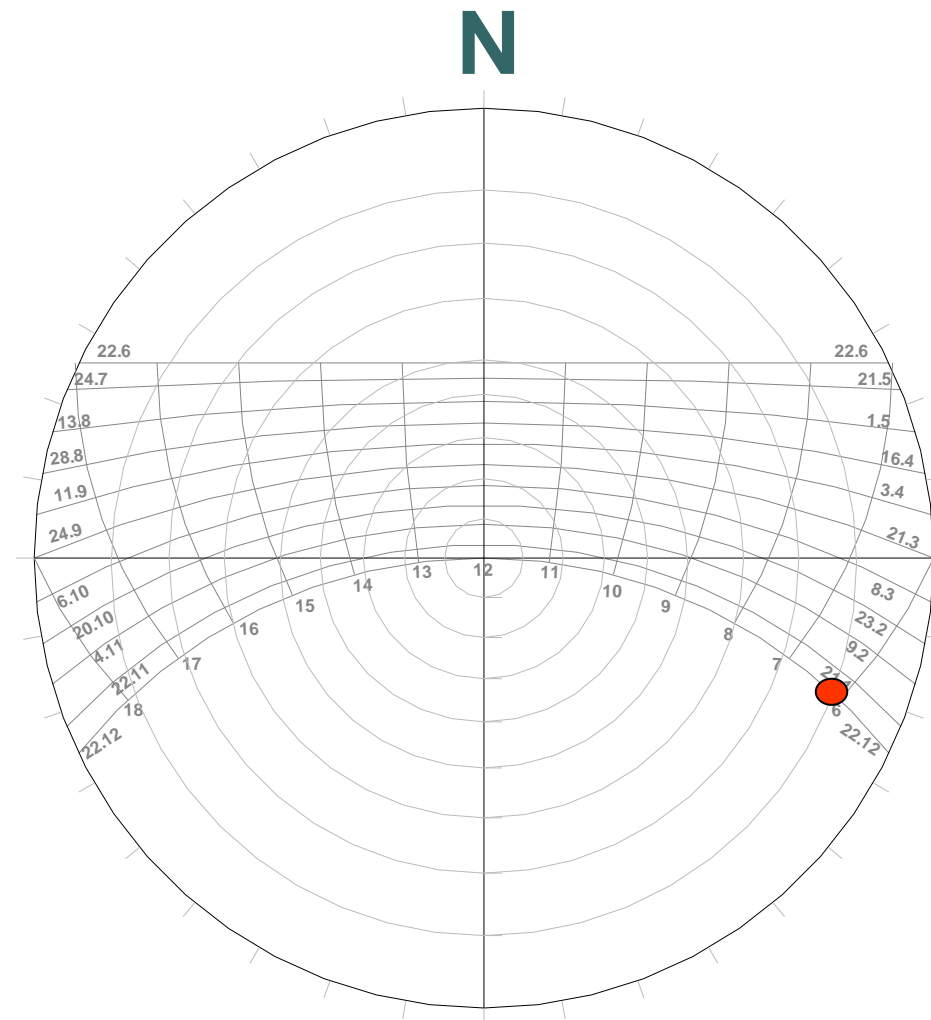

Latitude: 24° Sul

FROTA, Anésia.

Geometria da Insolação.

São Paulo: Geros, 2004.

Exercício

Determinação da posição solar

Determinar a posição solar (azimute - Az; e altura - hs) às

6h, 9h, 12h, 15h e 18h

**para Solstício de Verão, Equinócios e Solstício de Inverno
na cidade de São Paulo (latitude $23^{\circ} 30'$ Sul)**

Posição solar

Horário	Solstício de Verão		Equinócios		Solstício de Inverno	
	Az	hs	Az	hs	Az	hs
6h						
9h						
12h						
15h						
18h						

Onde está o sol às 6 horas do dia 22.12 ?
Solstício de VERÃO

Onde está o sol às 6 horas do dia 22.12 ?
Solstício de VERÃO

Az = 112°

Onde está o sol às 6 horas do dia 22.12 ?
Solstício de VERÃO

hs = 9°

Az = 112°

hs = 9°

Onde está o sol às 6 horas do dia 21/03 ou 21/09?

Equinócios

N

Onde está o sol às 6 horas do dia 21/03 ou 21/09?

Equinócios

N

Az = 90°