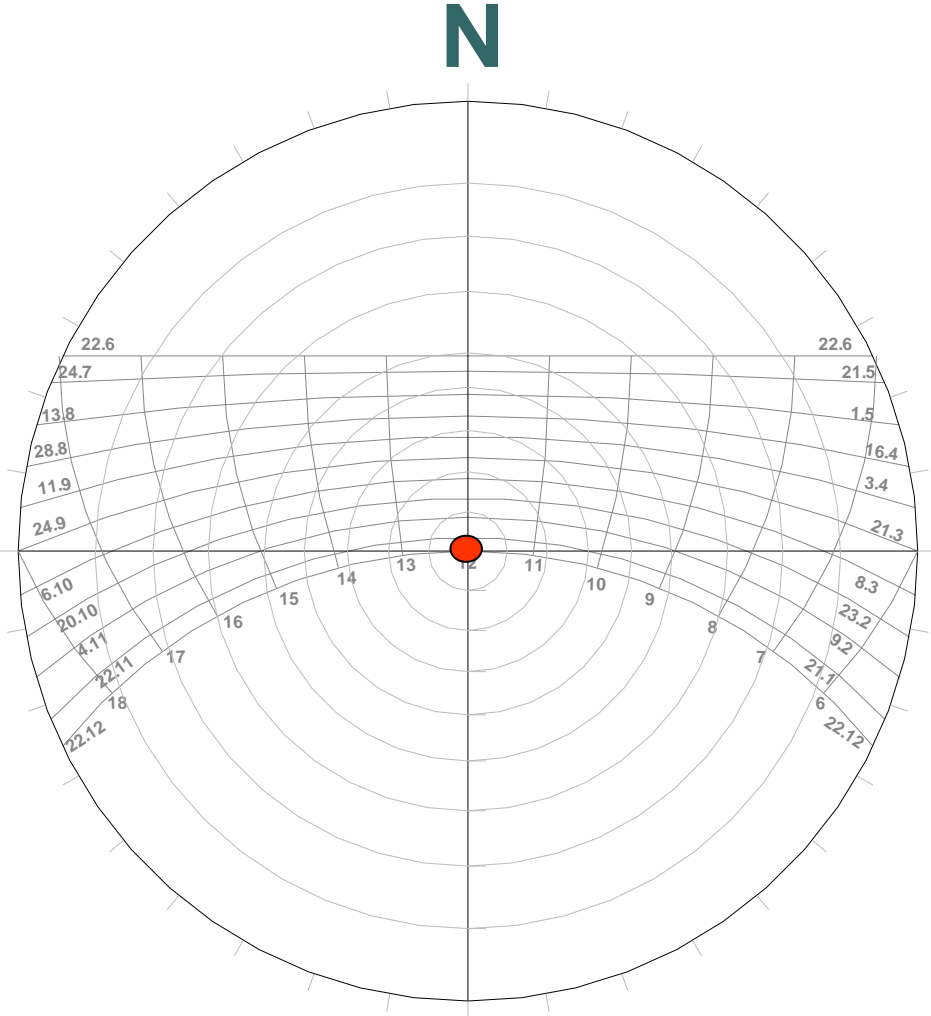

**para Solstício de Verão, Equinócios e Solstício de Inverno
na cidade de São Paulo (latitude $23^{\circ} 30'$ Sul)**

Posição solar

Horário	Solstício de Verão		Equinócios		Solstício de Inverno	
	Az	hs	Az	hs	Az	hs
6h						
9h						
12h						
15h						
18h						

Onde está o sol às 6 horas do dia 21/03 ou 21/09?

Equinócios

N

hs = 0°

Az = 90°

hs = 0°

Onde está o sol às 6 horas do dia 22.6 ?
Solstício de INVERNO

Onde está o sol às 6 horas do dia 22.6 ?
Solstício de INVERNO

Az = -

**Não tem sol neste
horário nesta data e
nesta latitude!!!!**

Onde está o sol às 6 horas do dia 22.6 ?
Solstício de INVERNO

N

hs = -

Az = -

hs = -

Onde está o sol às 12 horas do dia 22.12 ?
Solstício de VERÃO

Onde está o sol às 12 horas do dia 22.12 ?
Solstício de VERÃO

Az = 0°

Onde está o sol às 12 horas do dia 22.12 ?

Solstício de VERÃO

N

hs = 90°

Az = 0°

hs = 90°