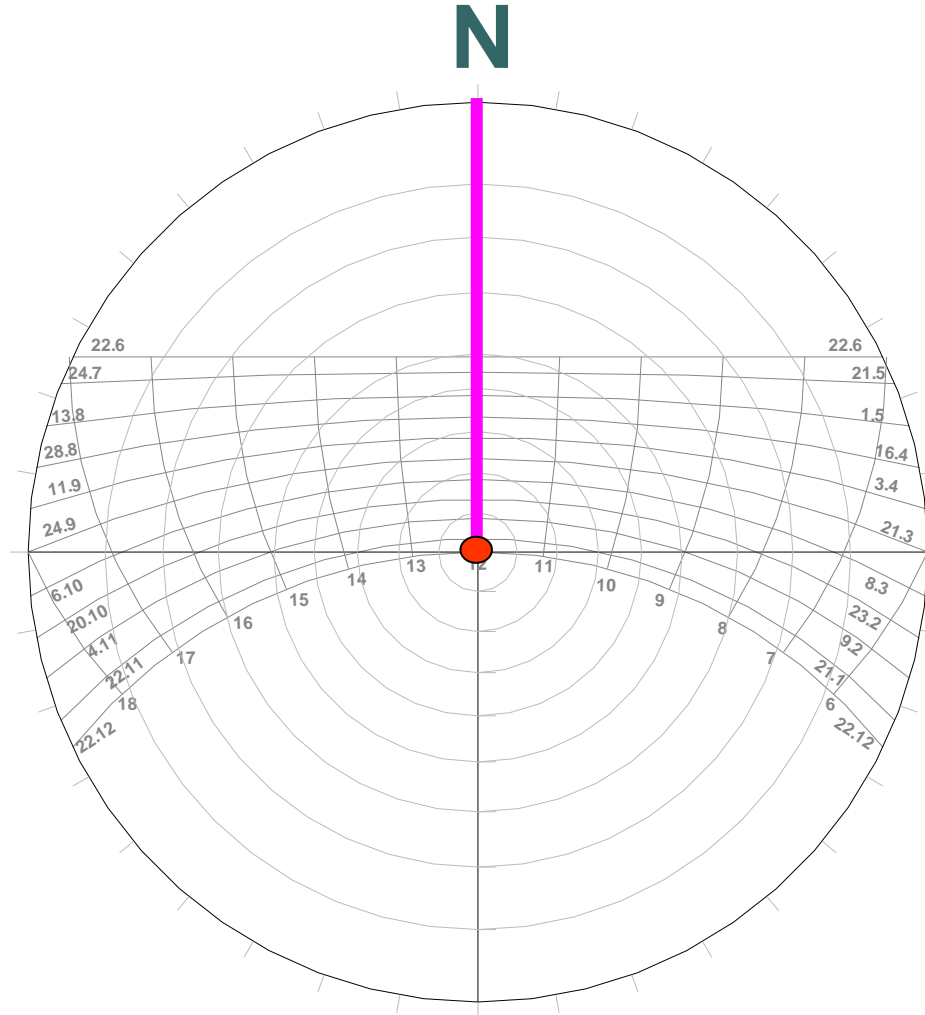

**para Solstício de Verão, Equinócios e Solstício de Inverno
na cidade de São Paulo (latitude $23^{\circ} 30'$ Sul)**

Posição solar

Horário	Solstício de Verão		Equinócios		Solstício de Inverno	
	Az	hs	Az	hs	Az	hs
6h						
9h						
12h						
15h						
18h						

Onde está o sol às 6 horas do dia 21/03 ou 21/09?

Equinócios

N

hs = 0°

Az = 90°

hs = 0°

Onde está o sol às 6 horas do dia 22.6 ?
Solstício de INVERNO

Onde está o sol às 6 horas do dia 22.6 ?
Solstício de INVERNO

Az = -

**Não tem sol neste
horário nesta data e
nesta latitude!!!!**

Onde está o sol às 6 horas do dia 22.6 ?
Solstício de INVERNO

N

hs = -

Az = -

hs = -

Onde está o sol às 12 horas do dia 22.12 ?
Solstício de VERÃO

Onde está o sol às 12 horas do dia 22.12 ?
Solstício de VERÃO

Az = 0°

Onde está o sol às 12 horas do dia 22.12 ?

Solstício de VERÃO

N

hs = 90°

Az = 0°

hs = 90°