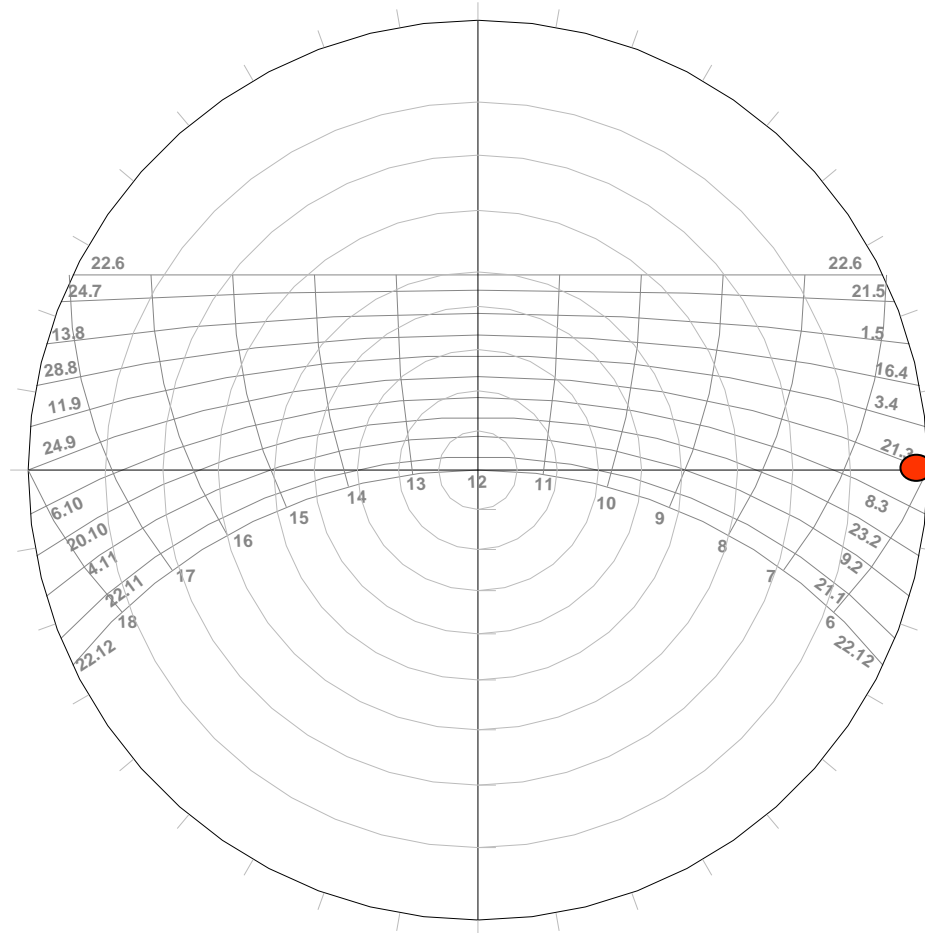

Latitude: 24° Sul

FROTA, Anésia.

Geometria da Insolação.

São Paulo: Geros, 2004.

Exercício

Determinação da posição solar

Determinar a posição solar (azimute - Az; e altura - hs) às

6h, 9h, 12h, 15h e 18h

**para Solstício de Verão, Equinócios e Solstício de Inverno
na cidade de São Paulo (latitude $23^{\circ} 30'$ Sul)**

Posição solar

Horário	Solstício de Verão		Equinócios		Solstício de Inverno	
	Az	hs	Az	hs	Az	hs
6h						
9h						
12h						
15h						
18h						

Onde está o sol às 6 horas do dia 22.12 ?
Solstício de VERÃO

Onde está o sol às 6 horas do dia 22.12 ?
Solstício de VERÃO

Az = 112°

Onde está o sol às 6 horas do dia 22.12 ?
Solstício de VERÃO

hs = 9°

Az = 112°

hs = 9°

Onde está o sol às 6 horas do dia 21/03 ou 21/09?

Equinócios

N

Onde está o sol às 6 horas do dia 21/03 ou 21/09?

Equinócios

N

Az = 90°