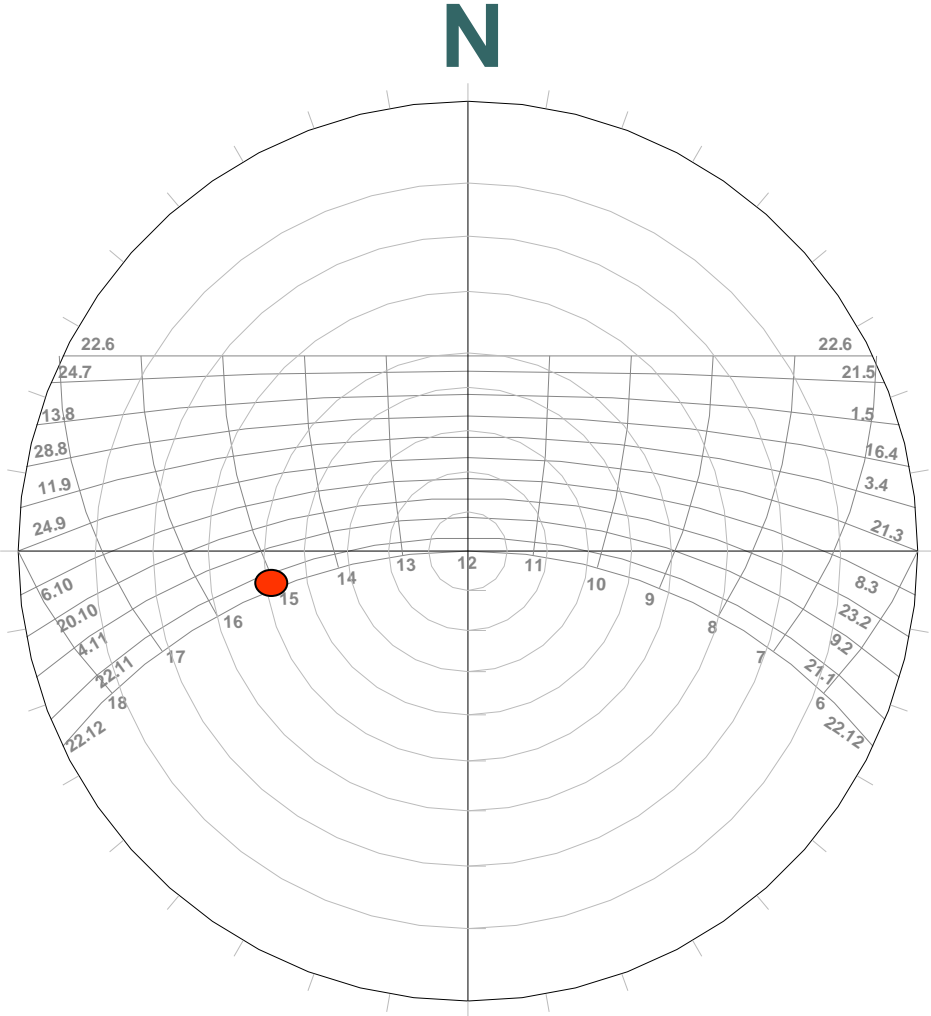

Az = -

**Não tem sol neste
horário nesta data e
nesta latitude!!!!**

Onde está o sol às 6 horas do dia 22.6 ?
Solstício de INVERNO

N

hs = -

Az = -

hs = -

Onde está o sol às 12 horas do dia 22.12 ?
Solstício de VERÃO

Onde está o sol às 12 horas do dia 22.12 ?
Solstício de VERÃO

Az = 0°

Onde está o sol às 12 horas do dia 22.12 ?

Solstício de VERÃO

N

hs = 90°

Az = 0°

hs = 90°

Onde está o sol às 15 horas do dia 22.12 ?
Solstício de VERÃO

Onde está o sol às 15 horas do dia 22.12 ?
Solstício de VERÃO

Az = 261°

Sentido anti-horário

Onde está o sol às 15 horas do dia 22.12 ?

Solstício de VERÃO

N

hs = 49°

Az = 261°

hs = 49°

Gabarito do Exercício 1

Posição Solar

Horário	Solstício de Verão		Equinócios		Solstício de Inverno	
	Az	Hs	Az	Hs	Az	Hs
6h	112°	9°	90°	0°	-	-
9h	99°	49°	68°	41°	46°	26°
12h	0°	90°	0°	66°	0°	42°
15h	261°	49°	292°	41°	314°	26°
18h	248°	9°	270°	0°	-	-