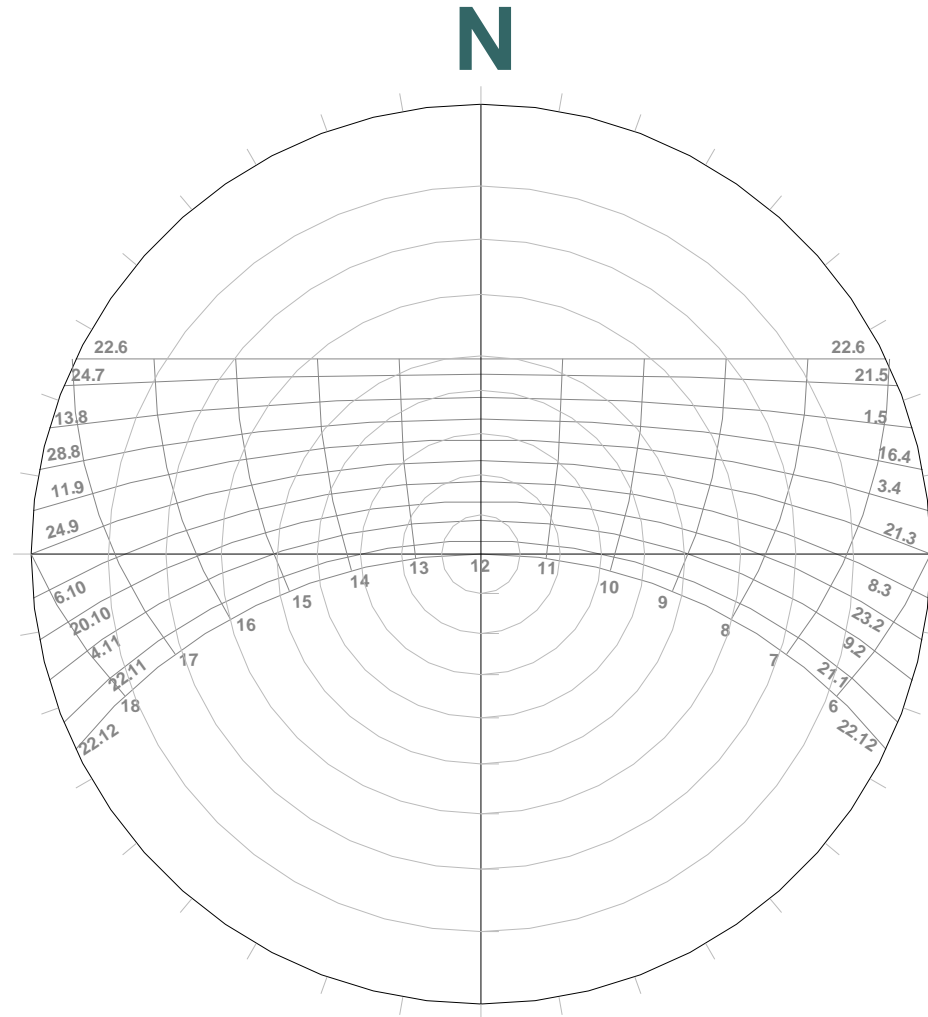

Latitude: 24° Sul

FROTA, Anésia.

Geometria da Insolação.

São Paulo: Geros, 2004.

Exercício

Determinação da posição solar

Determinar a posição solar (azimute - Az; e altura - hs) às

6h, 9h, 12h, 15h e 18h

**para Solstício de Verão, Equinócios e Solstício de Inverno
na cidade de São Paulo (latitude $23^{\circ} 30'$ Sul)**

Posição solar

Horário	Solstício de Verão		Equinócios		Solstício de Inverno	
	Az	hs	Az	hs	Az	hs
6h						
9h						
12h						
15h						
18h						

Onde está o sol às 6 horas do dia 21/03 ou 21/09?

Equinócios

N

hs = 0°

Az = 90°

hs = 0°

Onde está o sol às 6 horas do dia 22.6 ?
Solstício de INVERNO

Onde está o sol às 6 horas do dia 22.6 ?
Solstício de INVERNO

Az = -

**Não tem sol neste
horário nesta data e
nesta latitude!!!!**

Onde está o sol às 6 horas do dia 22.6 ?
Solstício de INVERNO

N

hs = -

Az = -

hs = -

Onde está o sol às 12 horas do dia 22.12 ?
Solstício de VERÃO