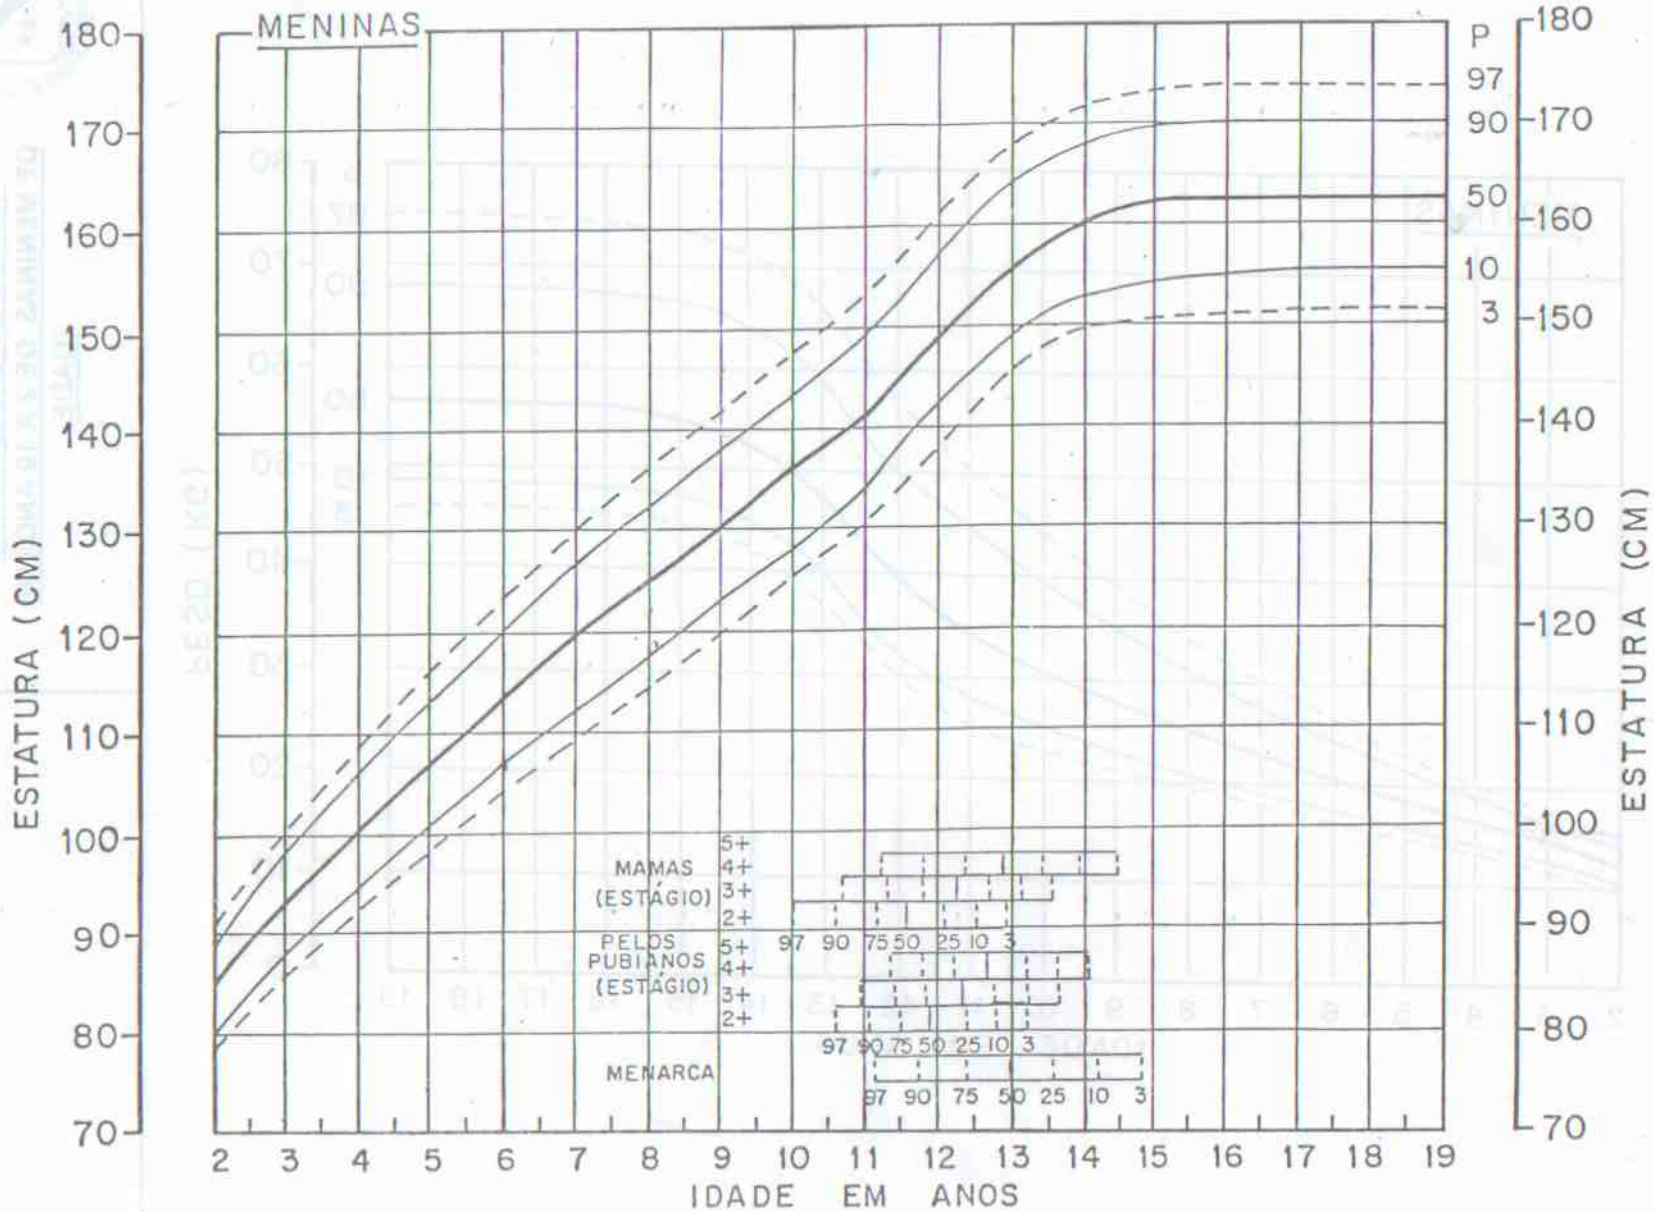

CURVAS DE CRESCIMENTO
DE MENINAS, DE 2 A 19 ANOS DE
IDADE

170
160
150
140
130
120
110
100
90
80
70
60
50
40
30
20
10
0

P 97
90
50
10
3

PESO (KG)

IDADE EM ANOS

MENINAS

PESO (KG)

DE MENINAS DE 2 A 18 ANOS
CURVAS DE CRESCIMENTO

CURVAS DE DISTRIBUIÇÃO DO ÍNDICE DE MASSA CORPORAL

MENINAS

2 a 20 anos: Meninas
Percentis do Índice de Massa Corporal para a Idade

Figure 5.3 Height velocity centile chart for girls (Castlemead Publications Chart No. LGHV4A).