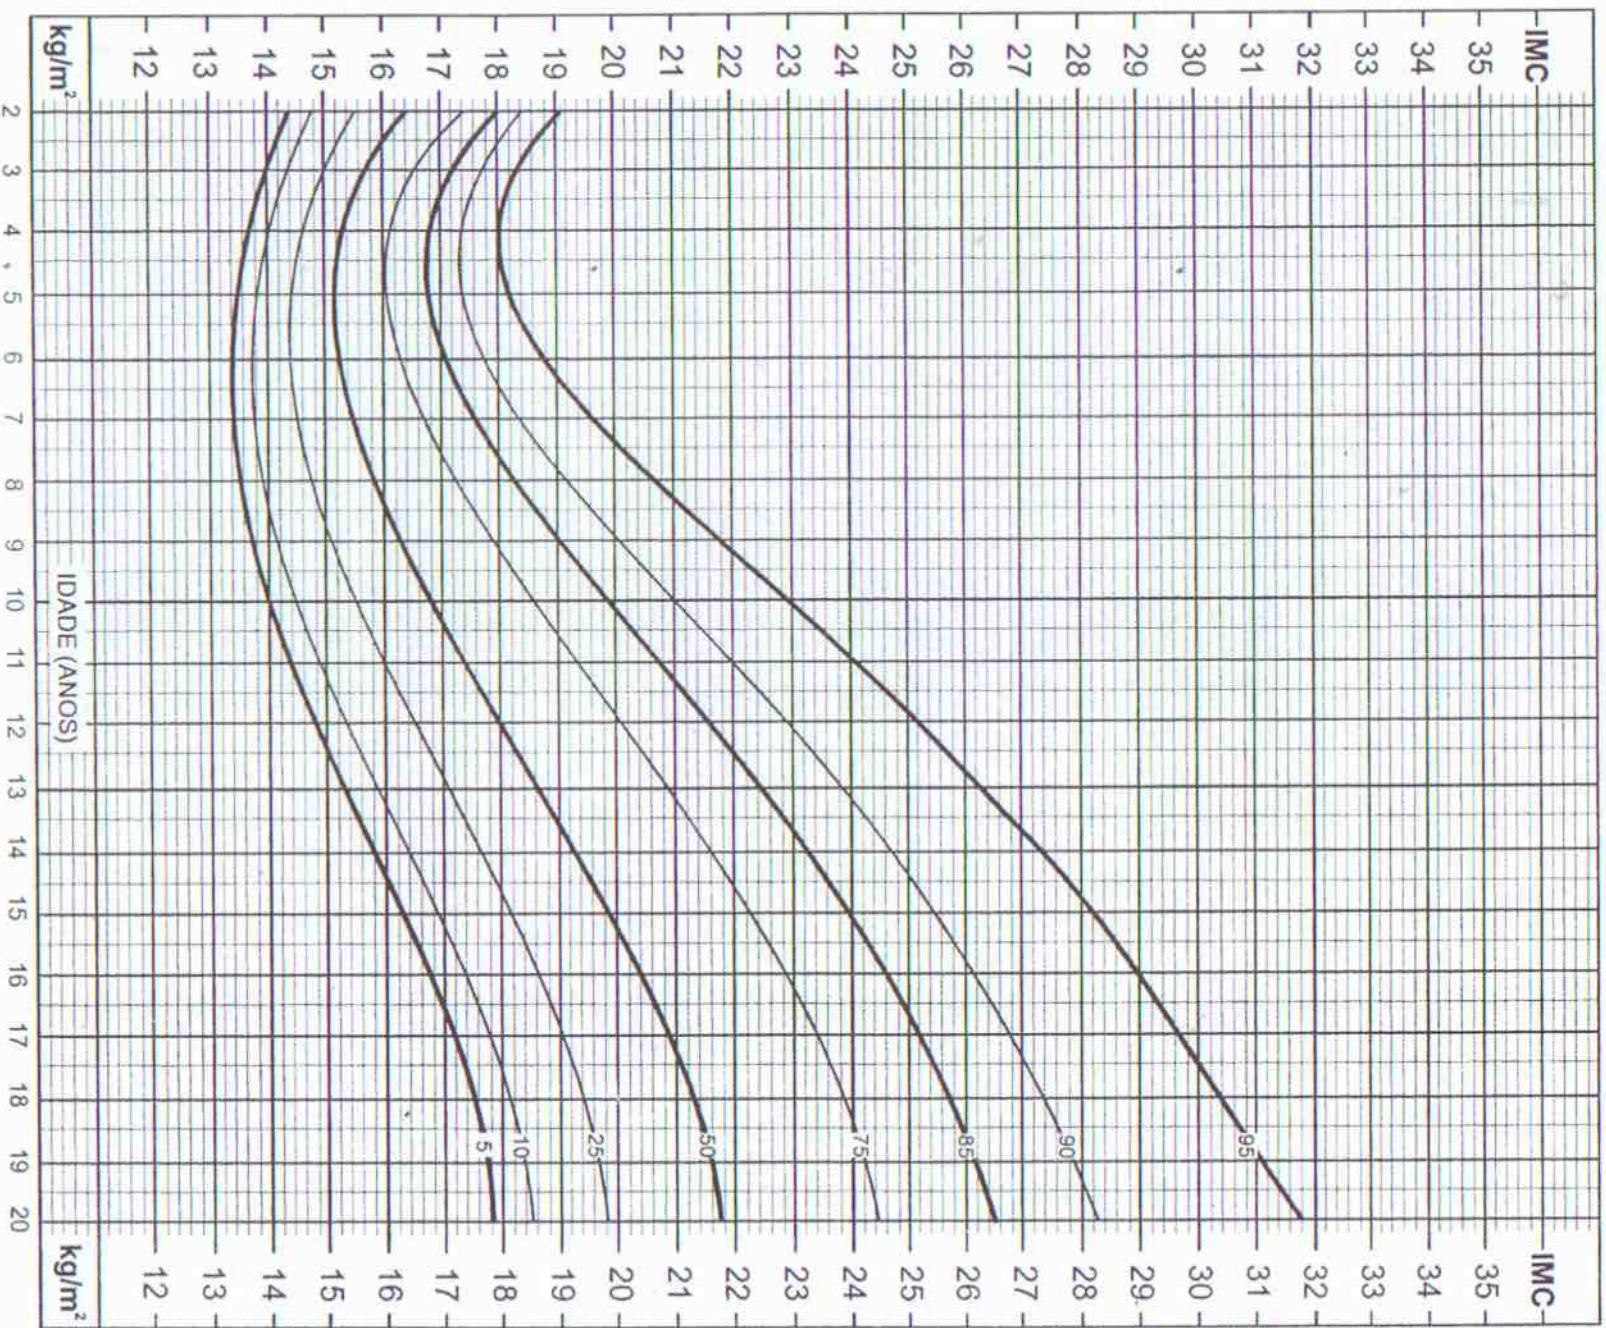

CURVAS DE CRESCIMENTO
DE MENINAS, DE 2 A 19 ANOS DE
IDADE

170
160
150
140
130
120
110
100
90
80
70
60
50
40
30
20
10
0

P 97
90
50
10
3

PESO (KG)

IDADE EM ANOS

MENINAS

PESO (KG)

DE MENINAS DE 2 A 18 ANOS
CURVAS DE CRESCIMENTO

CURVAS DE DISTRIBUIÇÃO DO ÍNDICE DE MASSA CORPORAL

MENINAS

2 a 20 anos: Meninas
Percentis do Índice de Massa Corporal para a Idade

Figure 5.3 Height velocity centile chart for girls (Castlemead Publications Chart No. LGHV4A).