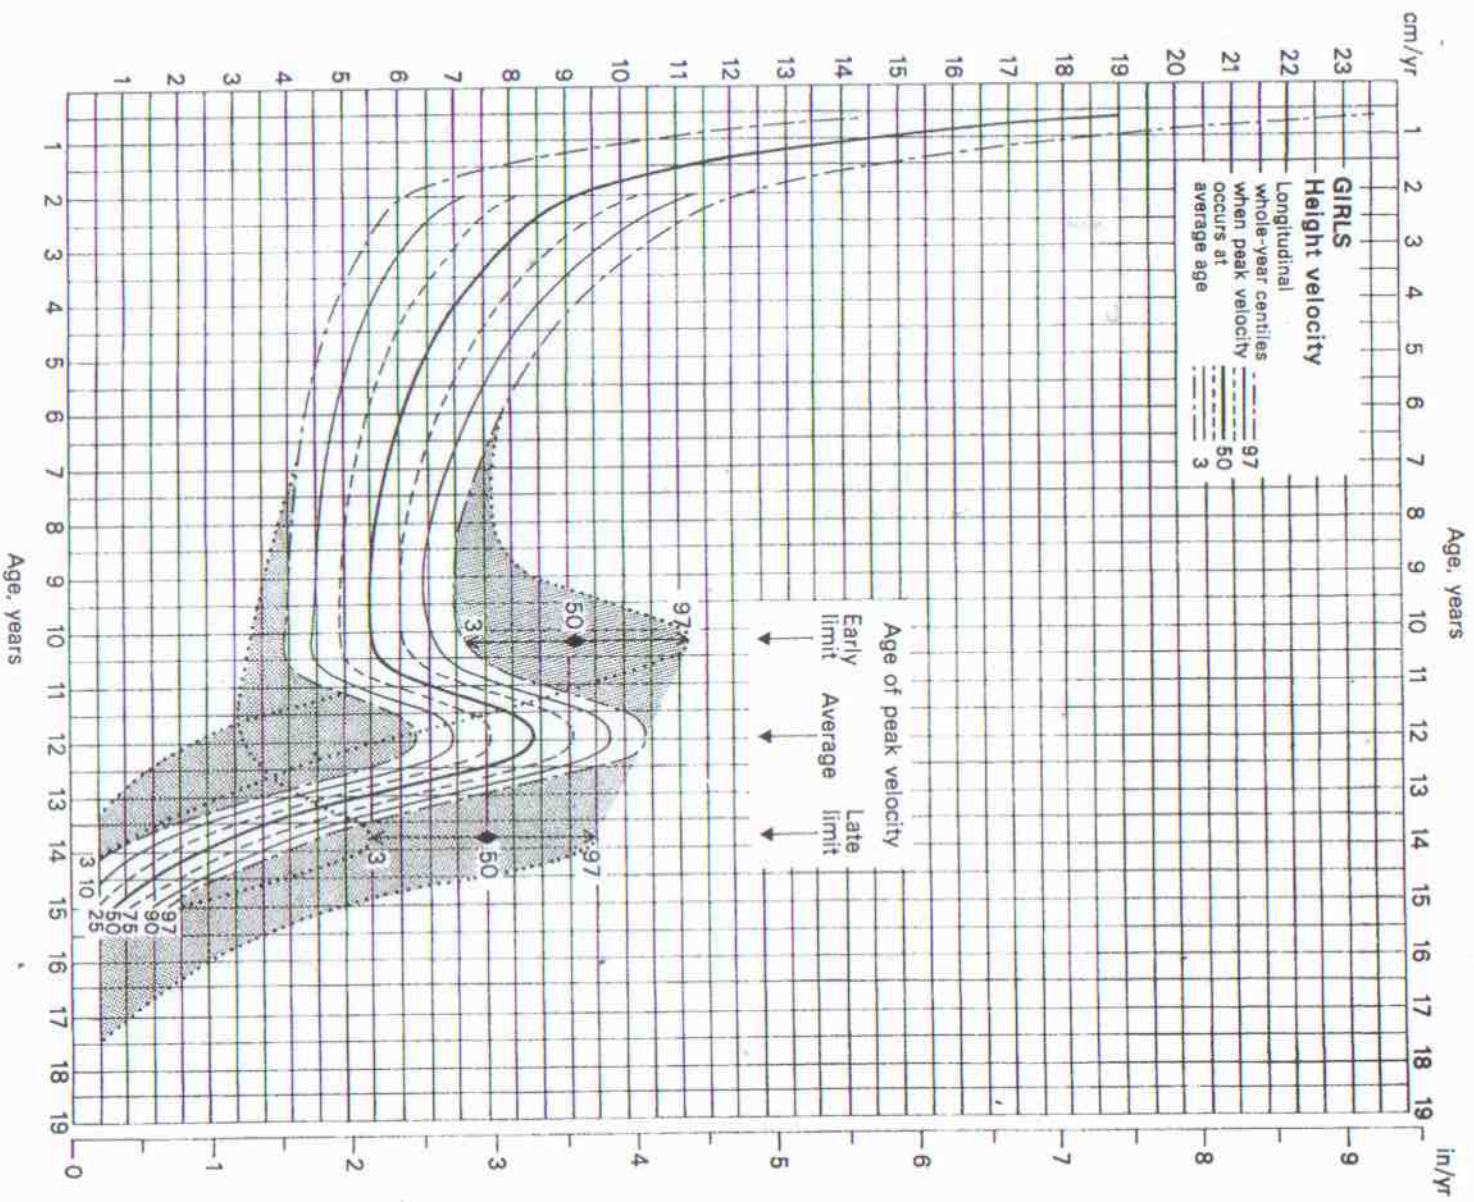

CURVAS DE CRESCIMENTO
DE MENINAS, DE 2 A 19 ANOS DE
IDADE

170
160
150
140
130
120
110
100
90
80
70
60
50
40
30
20
10
0

P 97
90
50
10
3

PESO (KG)

IDADE EM ANOS

MENINAS

PESO (KG)

DE MENINAS DE 2 A 18 ANOS
CURVAS DE CRESCIMENTO

CURVAS DE DISTRIBUIÇÃO DO ÍNDICE DE MASSA CORPORAL

MENINAS

2 a 20 anos: Meninas
Percentis do Índice de Massa Corporal para a Idade

Figure 5.3 Height velocity centile chart for girls (Castlemead Publications Chart No. LGHV4A).