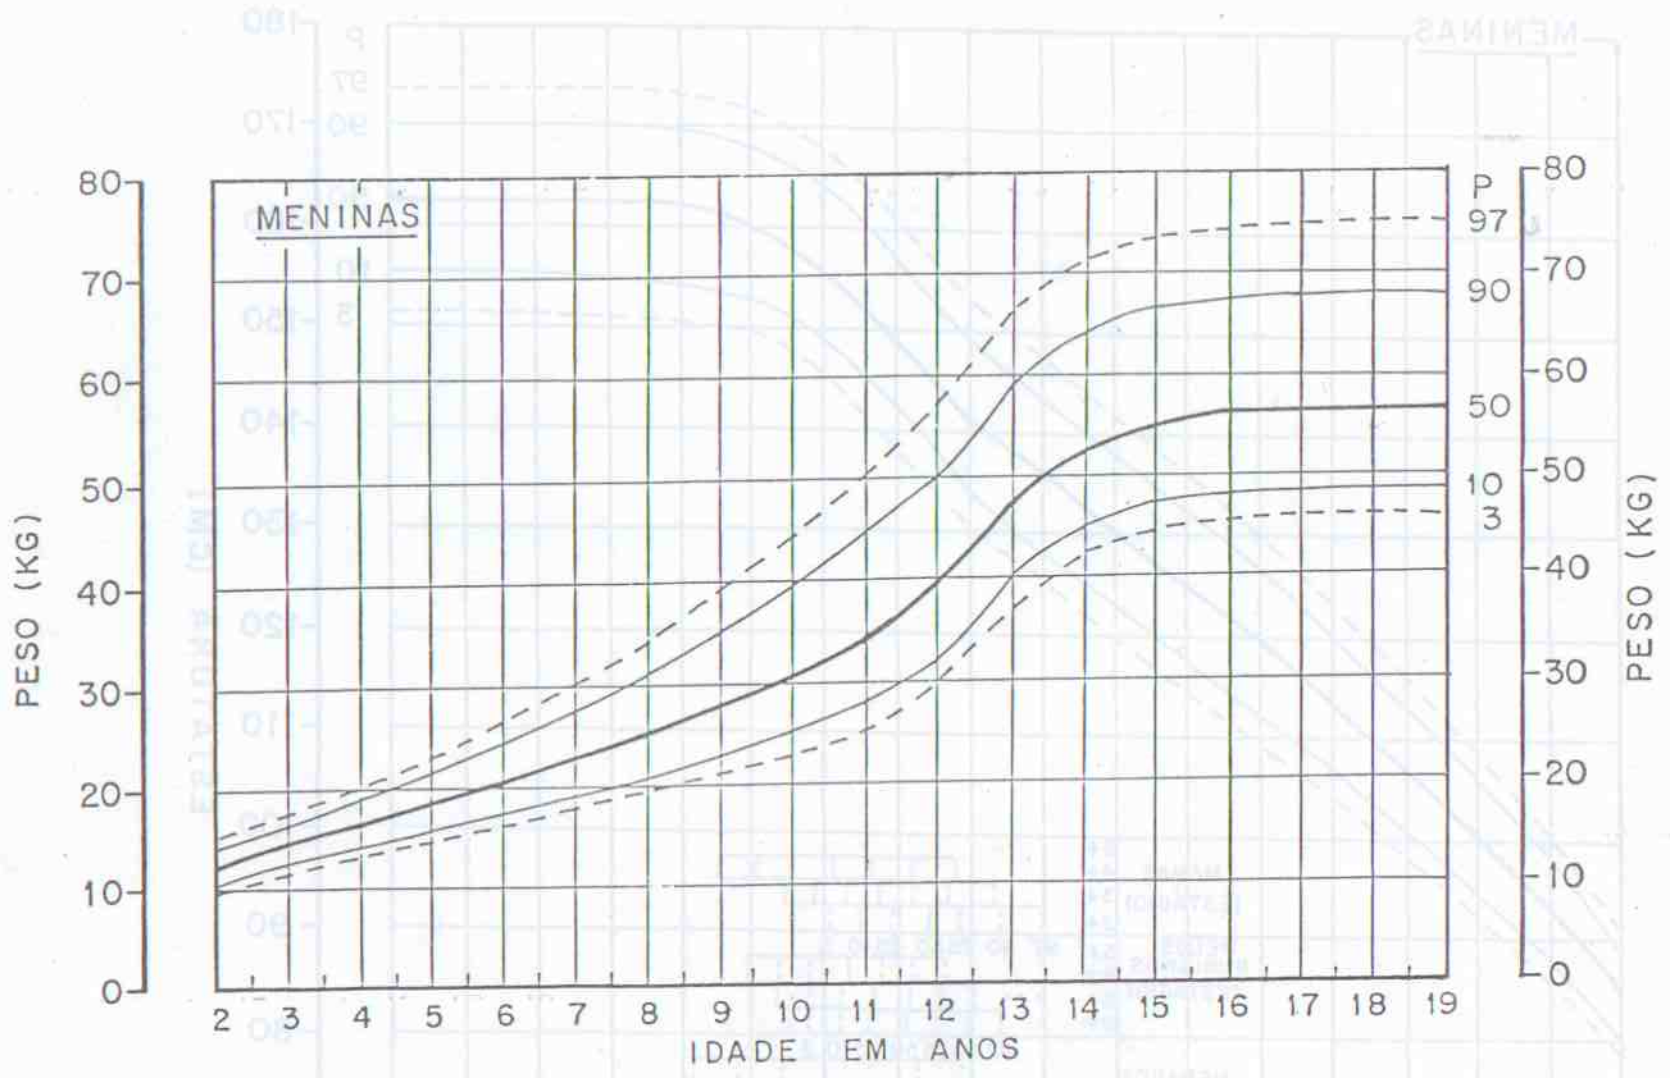

CURVAS DE CRESCIMENTO
DE MENINAS, DE 2 A 19 ANOS DE
IDADE

170
160
150
140
130
120
110
100
90
80
70
60
50
40
30
20
10
0

P 97
90
50
10
3

PESO (KG)

IDADE EM ANOS

MENINAS

PESO (KG)

DE MENINAS DE 2 A 18 ANOS
CURVAS DE CRESCIMENTO

CURVAS DE DISTRIBUIÇÃO DO ÍNDICE DE MASSA CORPORAL

MENINAS

2 a 20 anos: Meninas
Percentis do Índice de Massa Corporal para a Idade

Figure 5.3 Height velocity centile chart for girls (Castlemead Publications Chart No. LGHV4A).