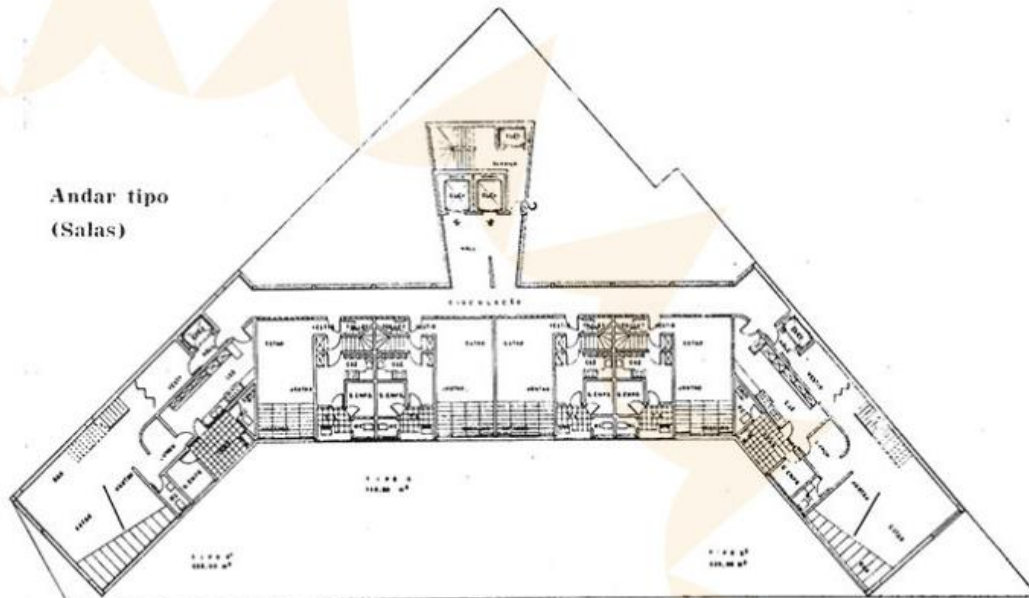

Residência Ema Klabin | Alfredo Ernesto Becker | 1955

- | | |
|------------------------|---------------------------|
| 1 - Vestíbulo | 12 - Sala de música |
| 2 - Hall circular | 13 - Sala de jantar |
| 3 - Galeria | 14 - Pátio interno |
| 4 - Quarto Principal | 15 - Copa |
| 5 - Banheiro | 16 - Cozinha |
| 6 - Closet | 17 - Guarda-louças |
| 7 - Quarto de hóspedes | 18 - Rouparia |
| 8 - Banheiro | 19 - Lavanderia |
| 9 - Lavabo | 20 - Despensa |
| 10 - Biblioteca | 21 - Quarto de empregados |
| 11 - Salão | |

Residência Castor Delgado Perez | Rino Levi | 1958

Edifício Eiffel | Oscar Niemeyer | 1952

Andar tipo
(Quartos)

Andar tipo
(Salas)

Primeiro pavimento
(Restaurante e terraço)

Pavimento térreo