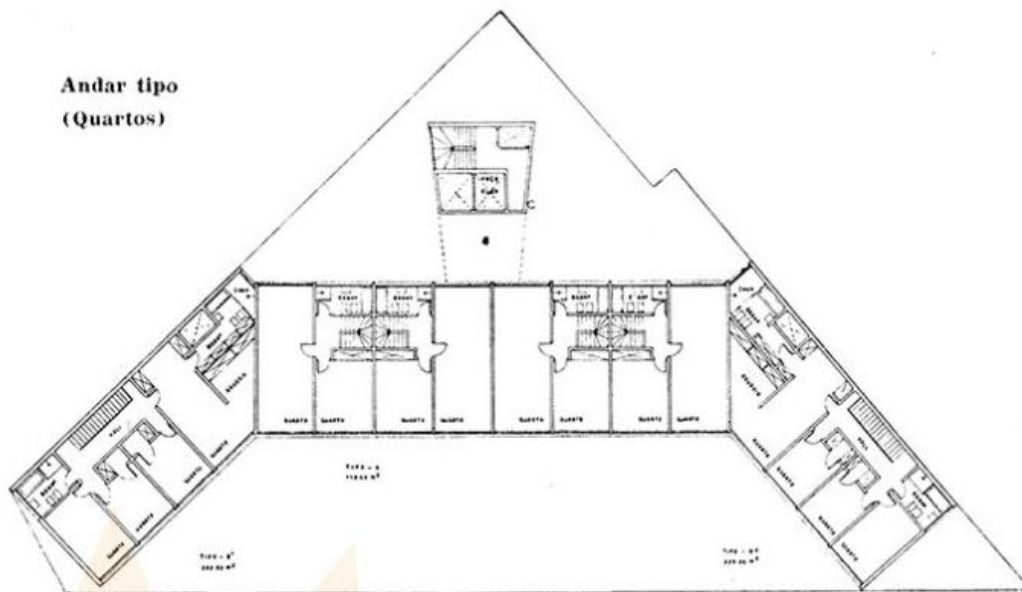

Residência Ema Klabin | Alfredo Ernesto Becker | 1955

- | | |
|------------------------|---------------------------|
| 1 - Vestíbulo | 12 - Sala de música |
| 2 - Hall circular | 13 - Sala de jantar |
| 3 - Galeria | 14 - Pátio interno |
| 4 - Quarto Principal | 15 - Copa |
| 5 - Banheiro | 16 - Cozinha |
| 6 - Closet | 17 - Guarda-louças |
| 7 - Quarto de hóspedes | 18 - Rouparia |
| 8 - Banheiro | 19 - Lavanderia |
| 9 - Lavabo | 20 - Despensa |
| 10 - Biblioteca | 21 - Quarto de empregados |
| 11 - Salão | |

Residência Castor Delgado Perez | Rino Levi | 1958

Edifício Eiffel | Oscar Niemeyer | 1952

Andar tipo
(Quartos)

Andar tipo
(Salas)

Primeiro pavimento
(Restaurante e terraço)

Pavimento térreo