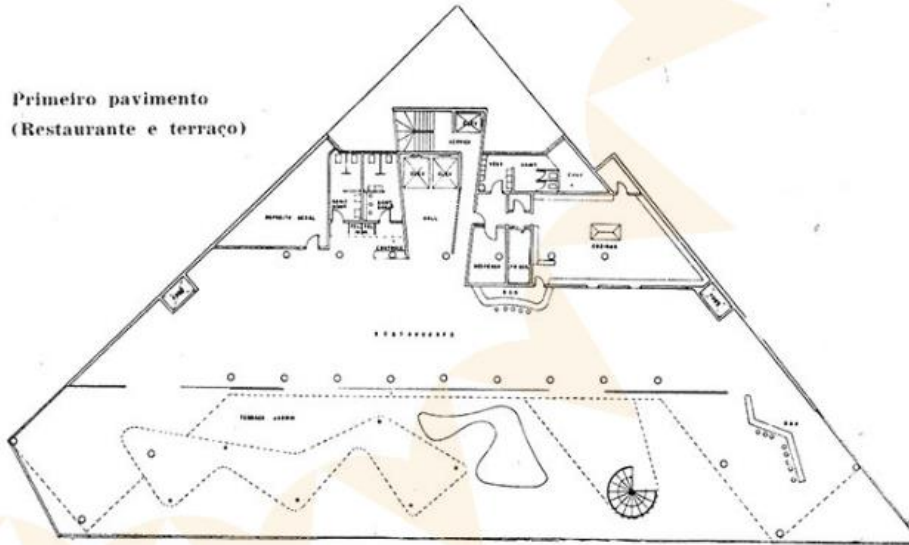

Residência Ema Klabin | Alfredo Ernesto Becker | 1955

- | | |
|------------------------|---------------------------|
| 1 - Vestíbulo | 12 - Sala de música |
| 2 - Hall circular | 13 - Sala de jantar |
| 3 - Galeria | 14 - Pátio interno |
| 4 - Quarto Principal | 15 - Copa |
| 5 - Banheiro | 16 - Cozinha |
| 6 - Closet | 17 - Guarda-louças |
| 7 - Quarto de hóspedes | 18 - Rouparia |
| 8 - Banheiro | 19 - Lavanderia |
| 9 - Lavabo | 20 - Despensa |
| 10 - Biblioteca | 21 - Quarto de empregados |
| 11 - Salão | |

Residência Castor Delgado Perez | Rino Levi | 1958

Edifício Eiffel | Oscar Niemeyer | 1952

Andar tipo
(Quartos)

Andar tipo
(Salas)

Primeiro pavimento
(Restaurante e terraço)

Pavimento térreo