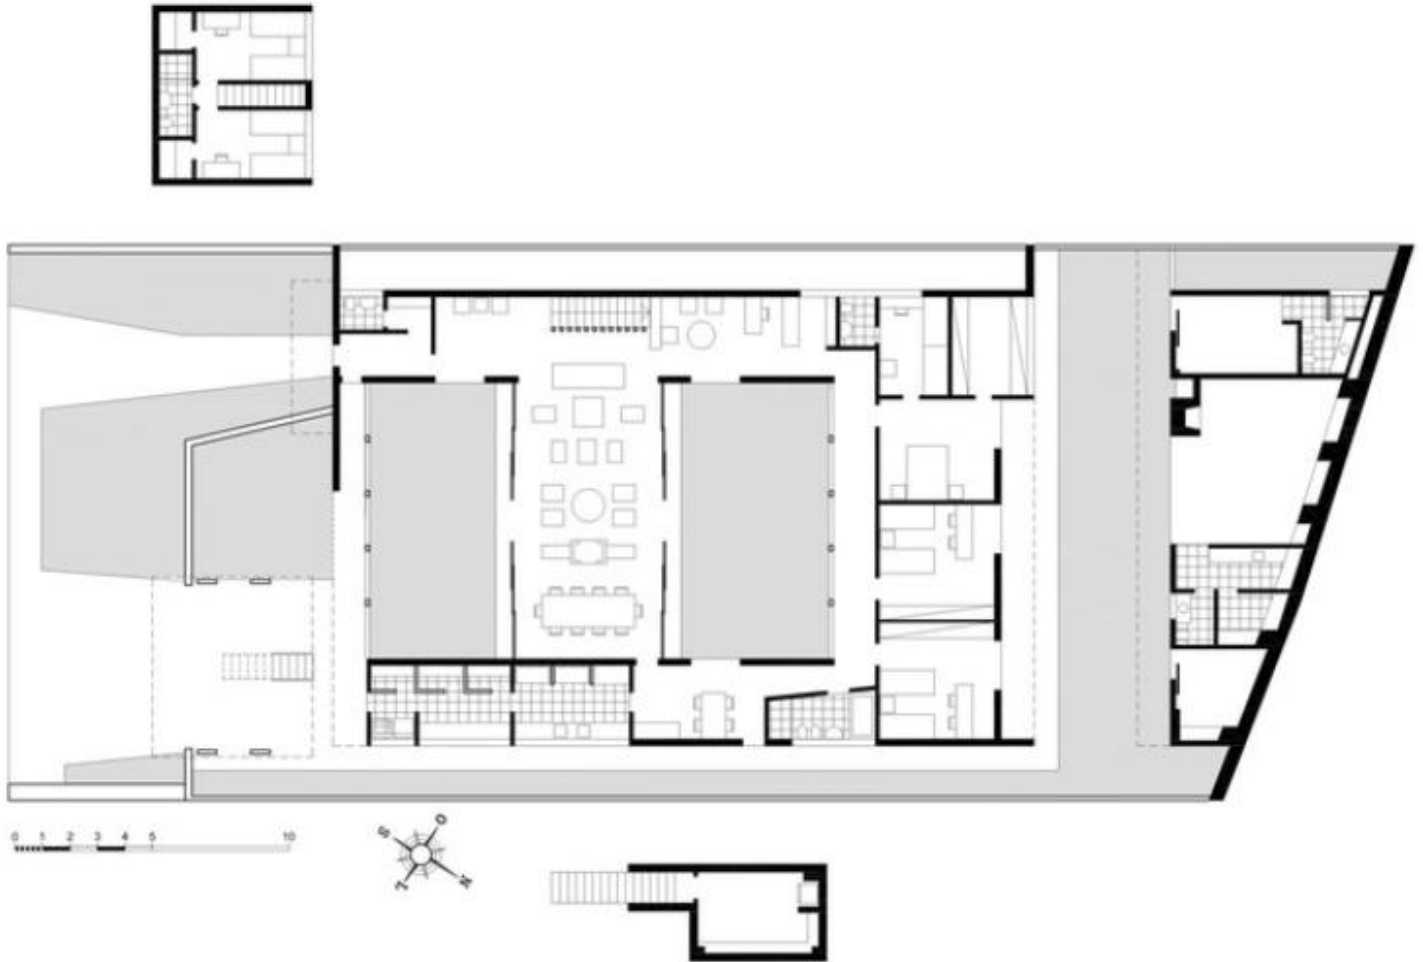

Residência Ema Klabin | Alfredo Ernesto Becker | 1955

- | | |
|------------------------|---------------------------|
| 1 - Vestíbulo | 12 - Sala de música |
| 2 - Hall circular | 13 - Sala de jantar |
| 3 - Galeria | 14 - Pátio interno |
| 4 - Quarto Principal | 15 - Copa |
| 5 - Banheiro | 16 - Cozinha |
| 6 - Closet | 17 - Guarda-louças |
| 7 - Quarto de hóspedes | 18 - Rouparia |
| 8 - Banheiro | 19 - Lavanderia |
| 9 - Lavabo | 20 - Despensa |
| 10 - Biblioteca | 21 - Quarto de empregados |
| 11 - Salão | |

Residência Castor Delgado Perez | Rino Levi | 1958

Edifício Eiffel | Oscar Niemeyer | 1952

Andar tipo
(Quartos)

Andar tipo
(Salas)

Primeiro pavimento
(Restaurante e terraço)

Pavimento térreo