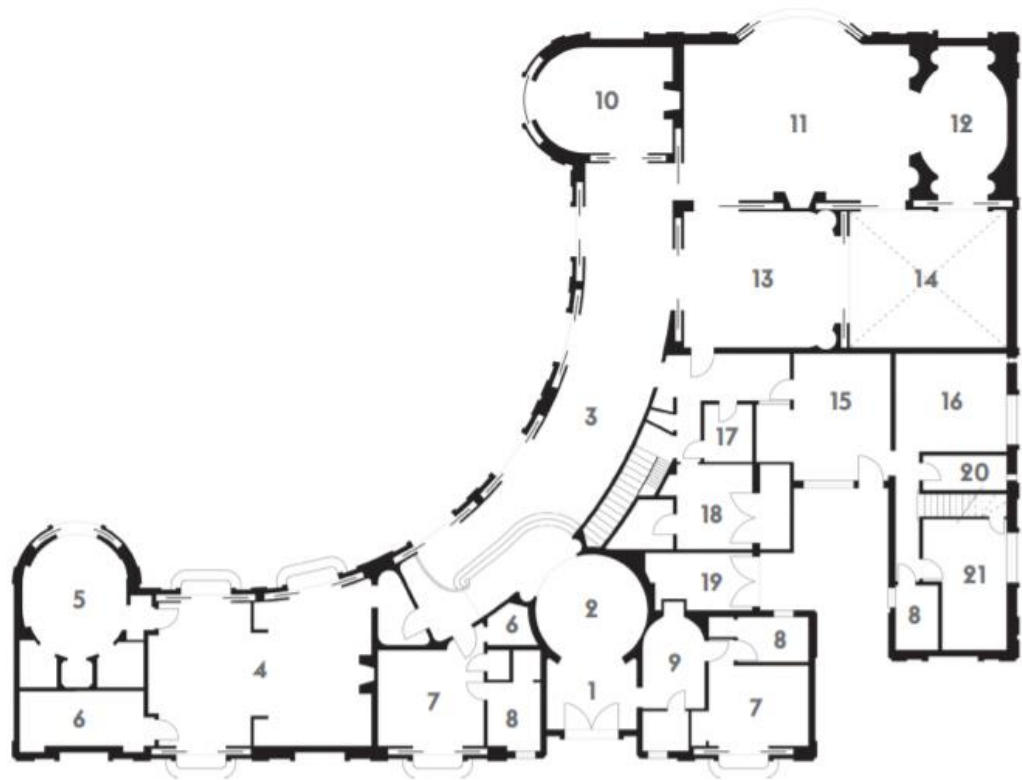

Residência Ema Klabin | Alfredo Ernesto Becker | 1955

- | | |
|------------------------|---------------------------|
| 1 - Vestíbulo | 12 - Sala de música |
| 2 - Hall circular | 13 - Sala de jantar |
| 3 - Galeria | 14 - Pátio interno |
| 4 - Quarto Principal | 15 - Copa |
| 5 - Banheiro | 16 - Cozinha |
| 6 - Closet | 17 - Guarda-louças |
| 7 - Quarto de hóspedes | 18 - Rouparia |
| 8 - Banheiro | 19 - Lavanderia |
| 9 - Lavabo | 20 - Despensa |
| 10 - Biblioteca | 21 - Quarto de empregados |
| 11 - Salão | |

Residência Castor Delgado Perez | Rino Levi | 1958

Edifício Eiffel | Oscar Niemeyer | 1952

Andar tipo
(Quartos)

Andar tipo
(Salas)

Primeiro pavimento
(Restaurante e terraço)

Pavimento térreo