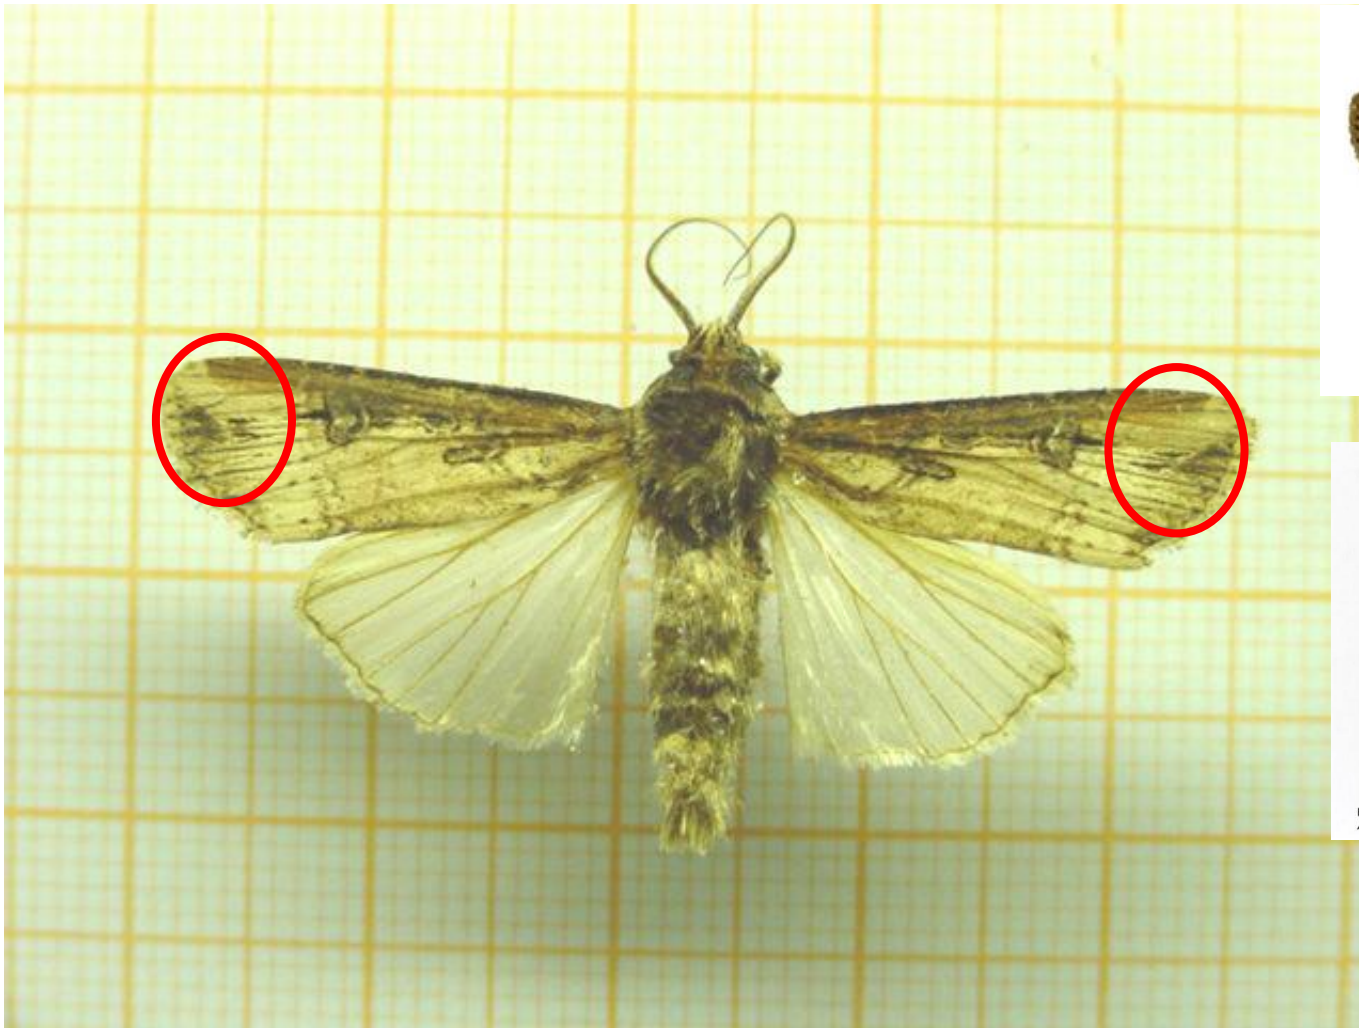

Lagarta-rosca
Agrotis ipsilon

Lagarta-rosca - *Agrotis ipsilon*

- ✓ Margem costal das asas anteriores escura
- ✓ Mancha reniforme e orbicular escuras
- ✓ 3 triângulos no final das asas anteriores

Lagarta-da-maça
Chloridea virescens

Lagarta-das-maçãs - Chloridea virescens

- ✓ Asas anteriores marrom-esverdeada
- ✓ Mancha reniforme e orbicular de coloração claras
- ✓ Asas anteriores com 3 faixas claras

Lagarta-da-espiga
Helicoverpa zea

Helicoverpa armigera

Lagarta-da-espiga - *Helicoverpa zea*

- ✓ Asas anteriores marrom-claro
- ✓ Mancha reniforme escura e orbicular clara
- ✓ Final das asas posteriores de coloração escura

Helicoverpa armigera

Spodoptera cosmioides (Walker, 1856)

✓ Ápice das asas anteriores marrom-claro

✓ Mancha reniforme e orbicular claras nos machos e escuras nas fêmeas

✓ Faixa antemediana e pós mediana escuras nos machos e faixas claras que se cruzam nas asas anteriores nas fêmeas