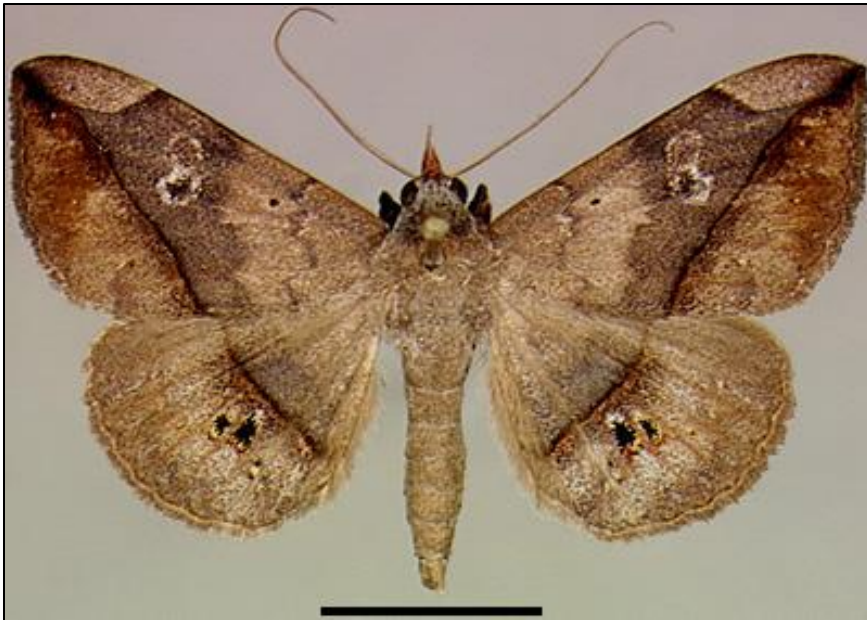

Helicoverpa armigera

Lagarta-da-espiga - *Helicoverpa zea*

- ✓ Asas anteriores marrom-claro
- ✓ Mancha reniforme escura e orbicular clara
- ✓ Final das asas posteriores de coloração escura

Helicoverpa armigera

- ✓ Asas anteriores de coloração clara
- ✓ Mancha reniforme e **orbicular escura**
- ✓ Final das asas posteriores de coloração escura

Curuquerêre-dos-capinzais
Mocis latipes

Lagarta-da-soja
Anticarsia gemmatalis

Lagarta-da-soja - Anticarsia gemmatalis

- ✓ Asas anteriores e posteriores de coloração escura
- ✓ Faixa escura nas asas anteriores e posteriores
- ✓ Mancha apical das asas anteriores de coloração clara

Spodoptera cosmioides (Walker, 1856)

✓ Ápice das asas anteriores marrom-claro

✓ Mancha reniforme e orbicular claras nos machos e escuras nas fêmeas

✓ Faixa antemediana e pós mediana escuras nos machos e faixas claras que se cruzam nas asas anteriores nas fêmeas