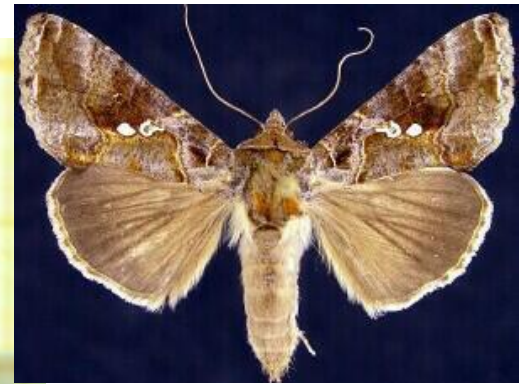

Spodoptera frugiperda
Lagarta-do-cartucho-do-milho

Spodoptera cosmioides

Lagarta-do-cartucho - *Spodoptera frugiperda*

- ✓ Mancha reniforme cinza
- ✓ Mancha orbicular de coloração clara
- ✓ Mancha apical clara
- ✓ Asas posteriores transparentes
- ✓ **Dimorfismo sexual**

Spodoptera cosmioides (Walker, 1856)

✓ Ápice das asas anteriores marrom-claro

✓ Mancha reniforme e orbicular claras nos machos e escuras nas fêmeas

✓ Faixa antemediana e pós mediana escuras nos machos e faixas claras que se cruzam nas asas anteriores nas fêmeas

Spodoptera eridania

- ✓ Asas anteriores marrom-clara
- ✓ Faixa escura que vai da mancha reniforme à margem apical das asas anteriores
- ✓ Mancha apical clara

Spodoptera frugiperda

Spodoptera cosmioides

Spodoptera eridania

Chrysodeixis (Lagarta-falsa-medideira)

Lagarta-falsa-medideira
Chrysodeixis includens

Falsa-medideira - *Chrysodeixis includens*

- ✓ Asas anteriores e posteriores de coloração escura
- ✓ Mancha reniforme e orbicular de coloração clara
- ✓ Mancha apical das asas anteriores de coloração clara