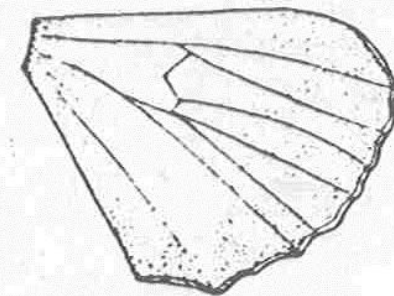

Spodoptera cosmioides (Walker, 1856)

✓ Ápice das asas anteriores marrom-claro

✓ Mancha reniforme e orbicular claras nos machos e escuras nas fêmeas

✓ Faixa antemediana e pós mediana escuras nos machos e faixas claras que se cruzam nas asas anteriores nas fêmeas

Spodoptera eridania

- ✓ Asas anteriores marrom-clara
- ✓ Faixa escura que vai da mancha reniforme à margem apical das asas anteriores
- ✓ Mancha apical clara

Spodoptera frugiperda

Spodoptera cosmioides

Spodoptera eridania

Chrysodeixis (Lagarta-falsa-medideira)

Lagarta-falsa-medideira
Chrysodeixis includens

Falsa-medideira - *Chrysodeixis includens*

- ✓ Asas anteriores e posteriores de coloração escura
- ✓ Mancha reniforme e orbicular de coloração clara
- ✓ Mancha apical das asas anteriores de coloração clara