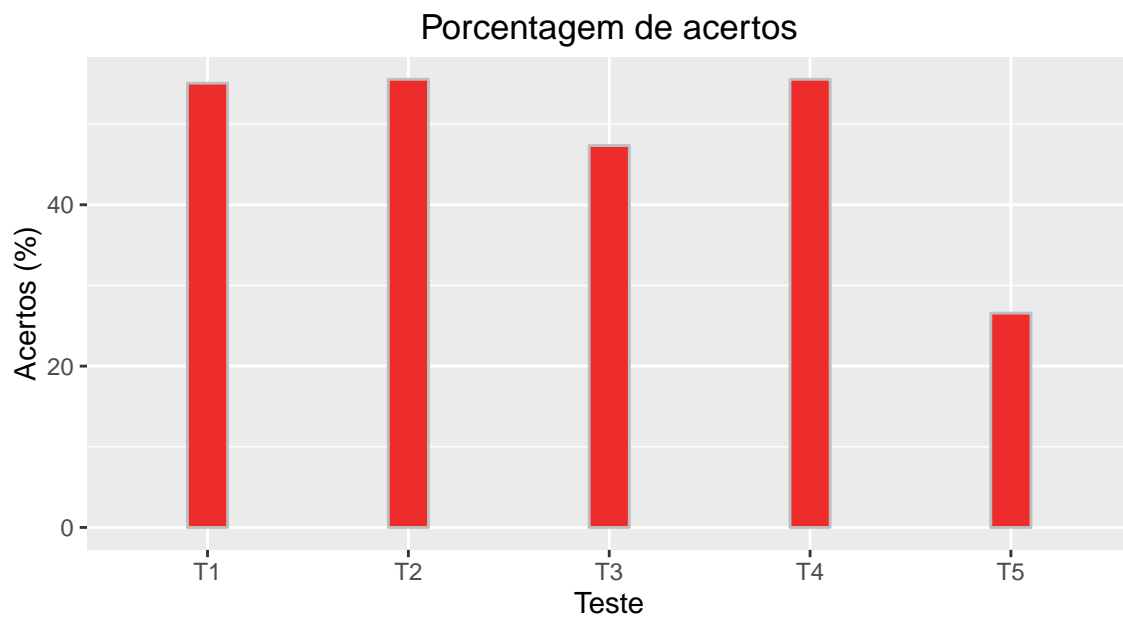

PSI3213: Desempenho no Teste 4

2º semestre de 2017

Todas as turmas (207 alunos)

Média = 4,8 Desvio padrão = 2,8

Turma 1 (36 alunos)

Média = 4,39 Desvio padrão = 2,61

Turma 2 (63 alunos)

Média = 4,95 Desvio padrão = 2,87

Turma 3 (60 alunos)

Média = 4,47 Desvio padrão = 2,72

Turma 4 (48 alunos)

Média = 5,33 Desvio padrão = 2,93