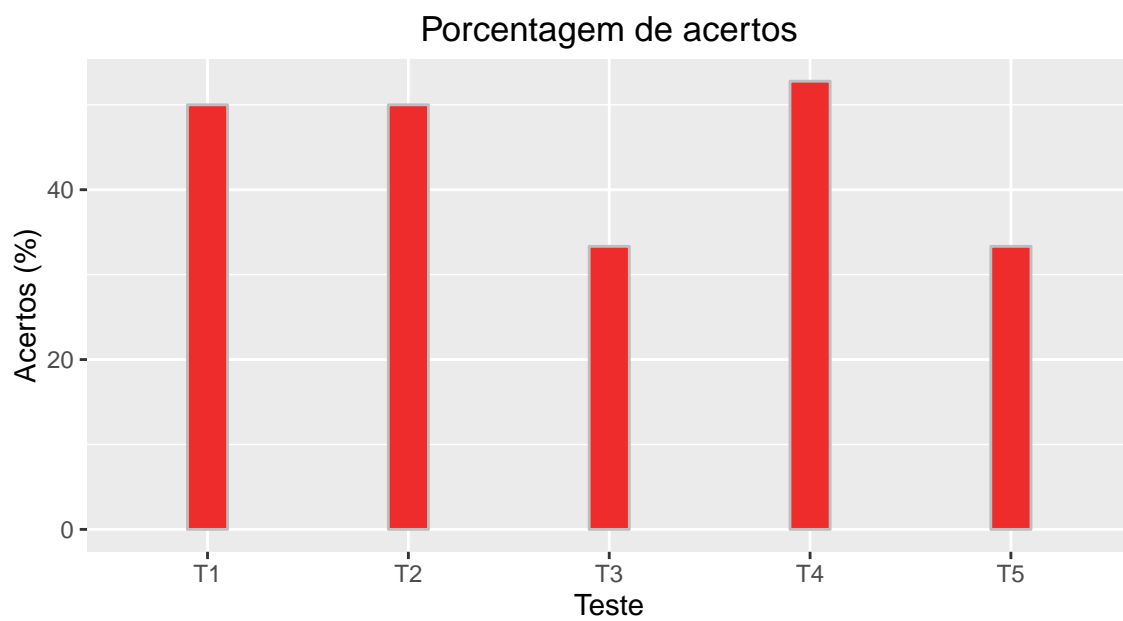

PSI3213: Desempenho no Teste 4

2º semestre de 2017

Todas as turmas (207 alunos)

Média = 4,8 Desvio padrão = 2,8

Turma 1 (36 alunos)

Média = 4,39 Desvio padrão = 2,61

Turma 2 (63 alunos)

Média = 4,95 Desvio padrão = 2,87

Turma 3 (60 alunos)

Média = 4,47 Desvio padrão = 2,72

Turma 4 (48 alunos)

Média = 5,33 Desvio padrão = 2,93