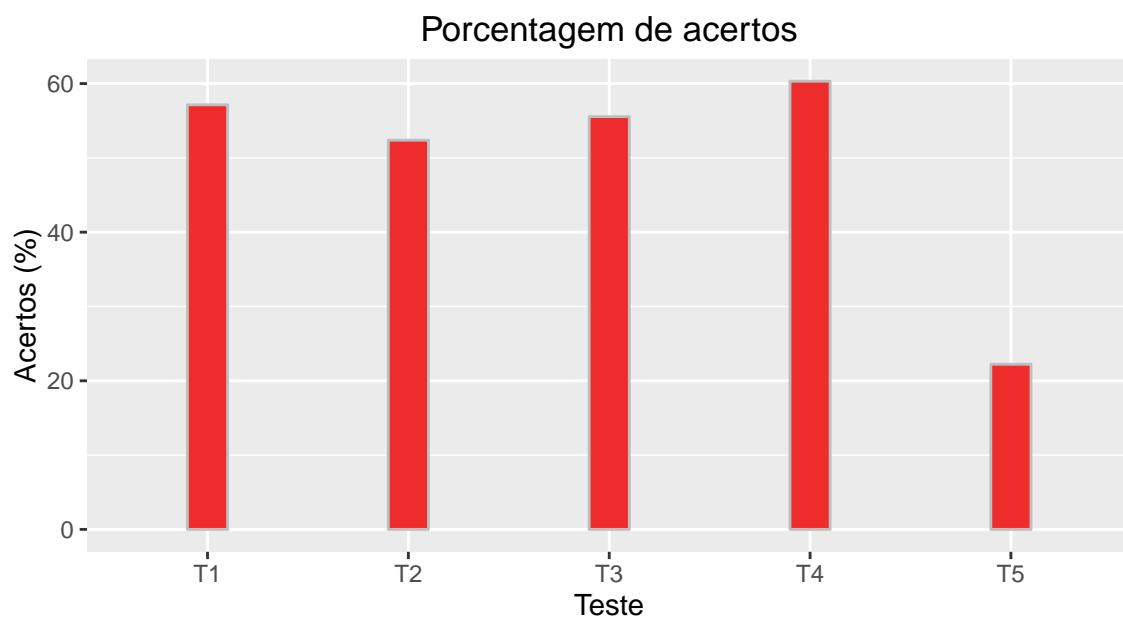

PSI3213: Desempenho no Teste 4

2º semestre de 2017

Todas as turmas (207 alunos)

Média = 4,8 Desvio padrão = 2,8

Turma 1 (36 alunos)

Média = 4,39 Desvio padrão = 2,61

Turma 2 (63 alunos)

Média = 4,95 Desvio padrão = 2,87

Turma 3 (60 alunos)

Média = 4,47 Desvio padrão = 2,72

Turma 4 (48 alunos)

Média = 5,33 Desvio padrão = 2,93