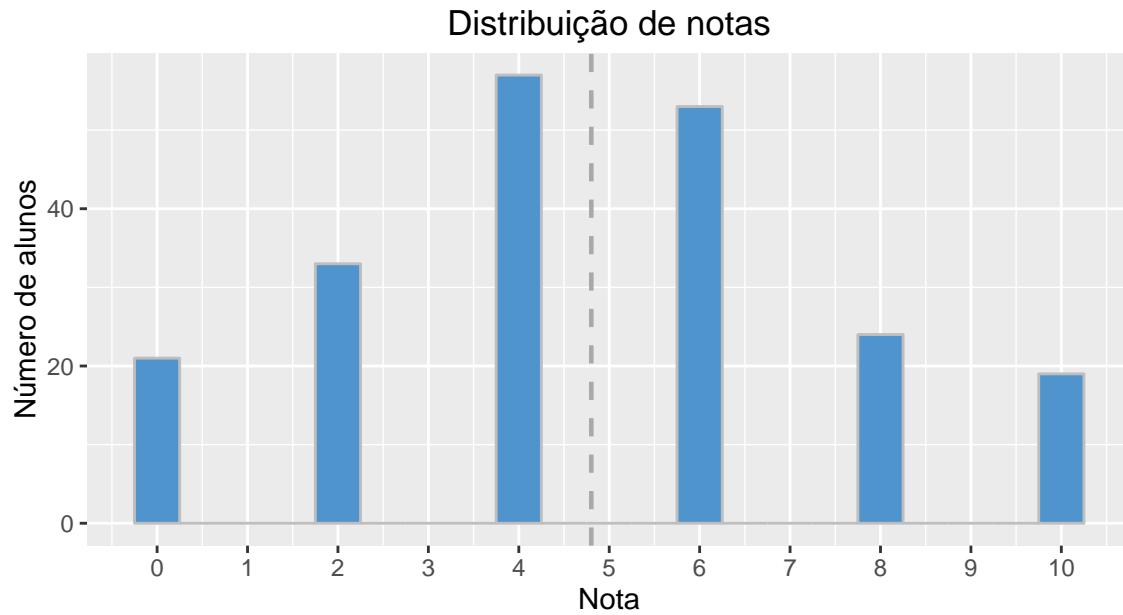

PSI3213: Desempenho no Teste 4

2º semestre de 2017

Todas as turmas (207 alunos)

Média = 4,8 Desvio padrão = 2,8

Turma 1 (36 alunos)

Média = 4,39 Desvio padrão = 2,61

Turma 2 (63 alunos)

Média = 4,95 Desvio padrão = 2,87

Turma 3 (60 alunos)

Média = 4,47 Desvio padrão = 2,72

Turma 4 (48 alunos)

Média = 5,33 Desvio padrão = 2,93