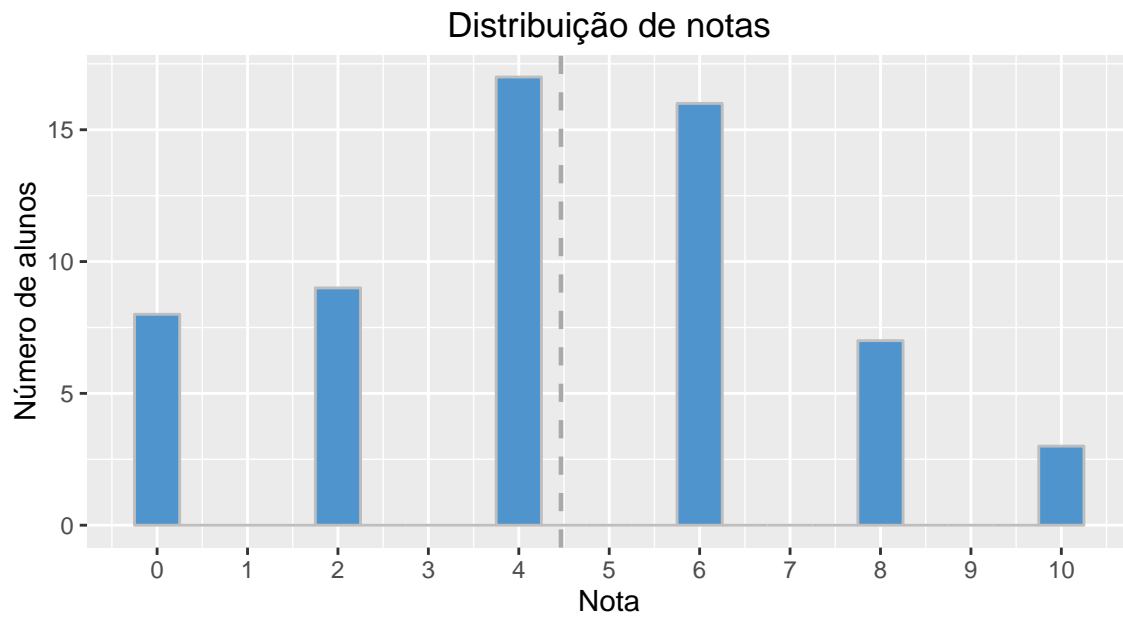

PSI3213: Desempenho no Teste 4

2º semestre de 2017

Todas as turmas (207 alunos)

Média = 4,8 Desvio padrão = 2,8

Turma 1 (36 alunos)

Média = 4,39 Desvio padrão = 2,61

Turma 2 (63 alunos)

Média = 4,95 Desvio padrão = 2,87

Turma 3 (60 alunos)

Média = 4,47 Desvio padrão = 2,72

Turma 4 (48 alunos)

Média = 5,33 Desvio padrão = 2,93