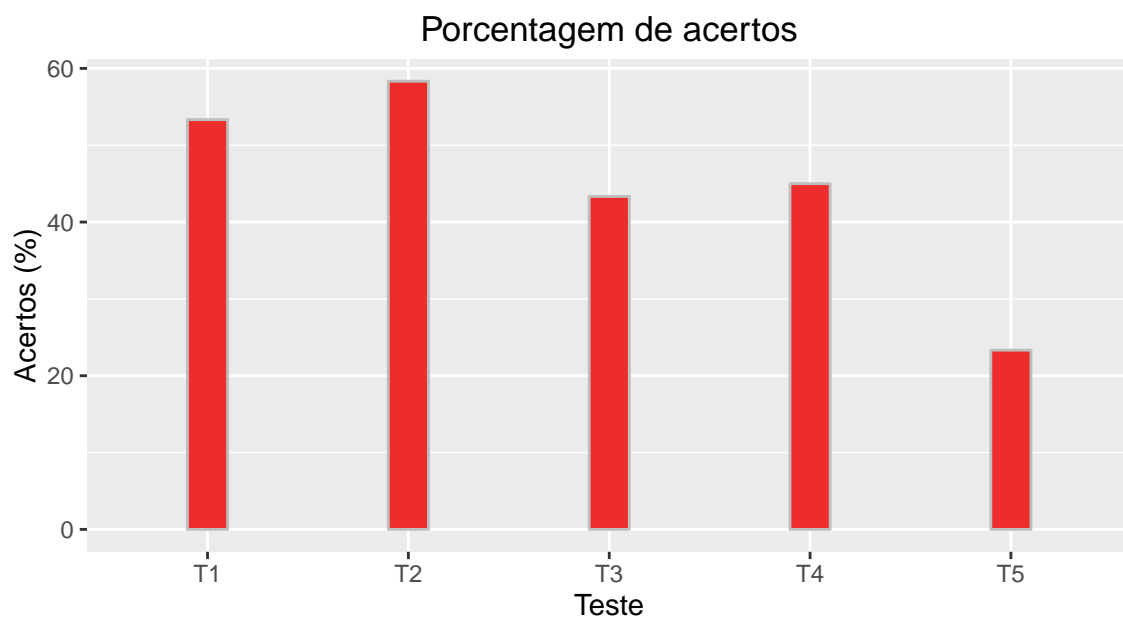

PSI3213: Desempenho no Teste 4

2º semestre de 2017

Todas as turmas (207 alunos)

Média = 4,8 Desvio padrão = 2,8

Turma 1 (36 alunos)

Média = 4,39 Desvio padrão = 2,61

Turma 2 (63 alunos)

Média = 4,95 Desvio padrão = 2,87

Turma 3 (60 alunos)

Média = 4,47 Desvio padrão = 2,72

Turma 4 (48 alunos)

Média = 5,33 Desvio padrão = 2,93