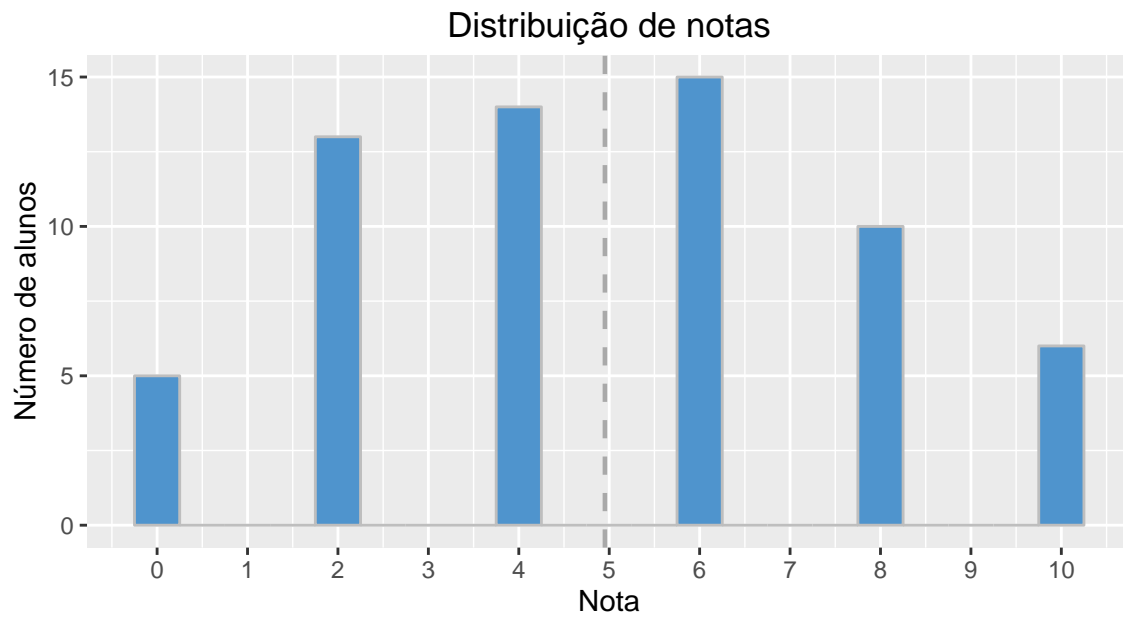

PSI3213: Desempenho no Teste 4

2º semestre de 2017

Todas as turmas (207 alunos)

Média = 4,8 Desvio padrão = 2,8

Turma 1 (36 alunos)

Média = 4,39 Desvio padrão = 2,61

Turma 2 (63 alunos)

Média = 4,95 Desvio padrão = 2,87

Turma 3 (60 alunos)

Média = 4,47 Desvio padrão = 2,72

Turma 4 (48 alunos)

Média = 5,33 Desvio padrão = 2,93