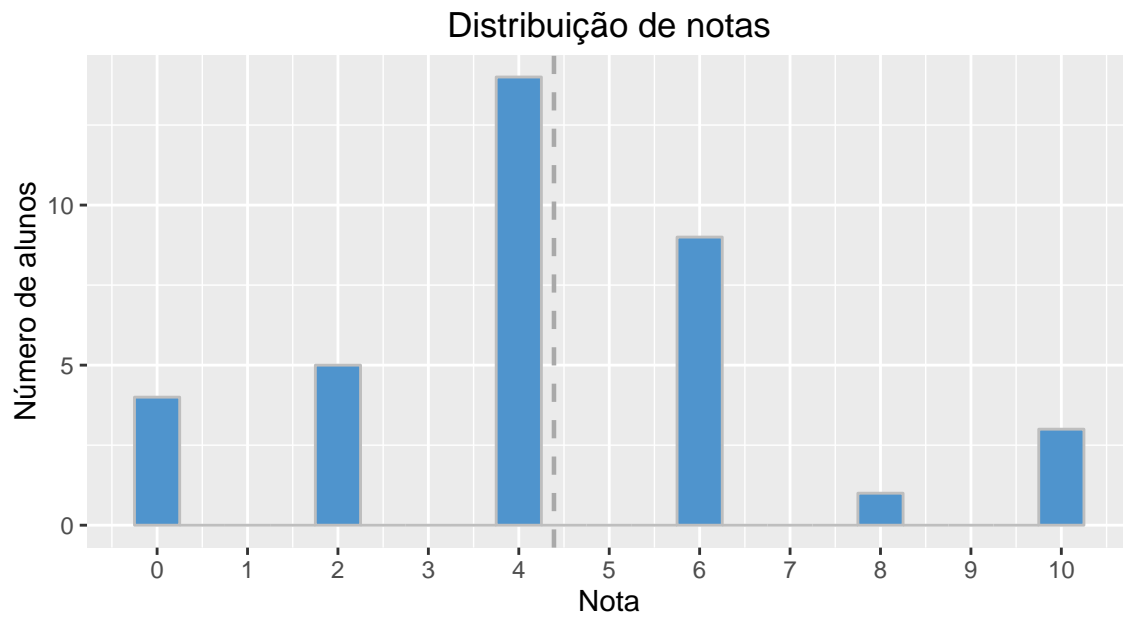

PSI3213: Desempenho no Teste 4

2º semestre de 2017

Todas as turmas (207 alunos)

Média = 4,8 Desvio padrão = 2,8

Turma 1 (36 alunos)

Média = 4,39 Desvio padrão = 2,61

Turma 2 (63 alunos)

Média = 4,95 Desvio padrão = 2,87

Turma 3 (60 alunos)

Média = 4,47 Desvio padrão = 2,72

Turma 4 (48 alunos)

Média = 5,33 Desvio padrão = 2,93