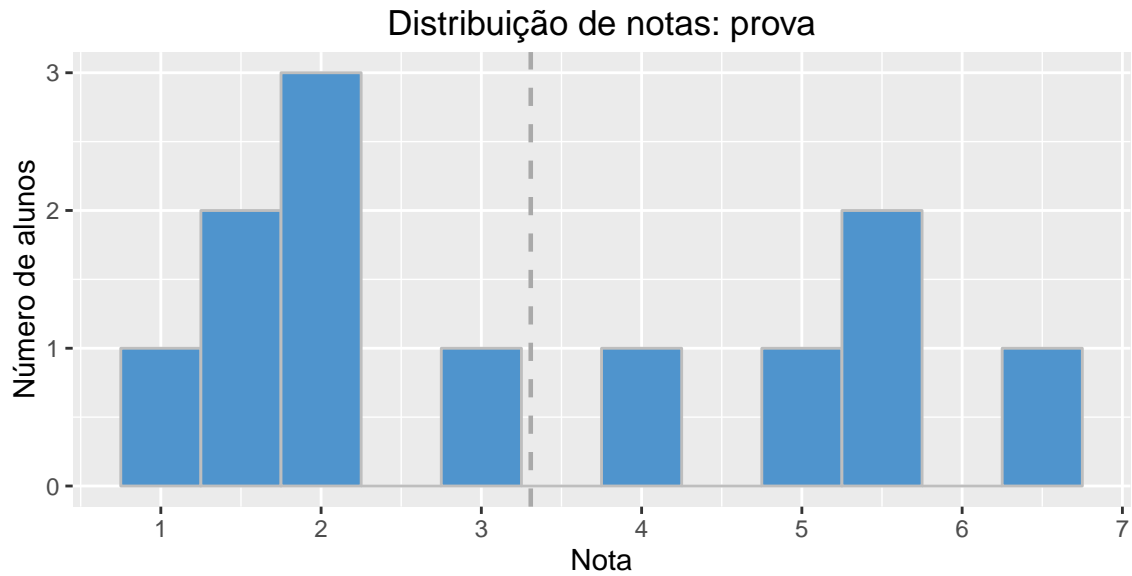

PSI3213: Desempenho na Prova Substitutiva

2º semestre de 2017

Todas as turmas (12 alunos)

Prova (Média = 3,31 Desvio padrão = 1,9)

Questão discursiva (Média = 0,89 Desvio padrão = 1,12)

Testes (Média = 2,42 Desvio padrão = 1,18)