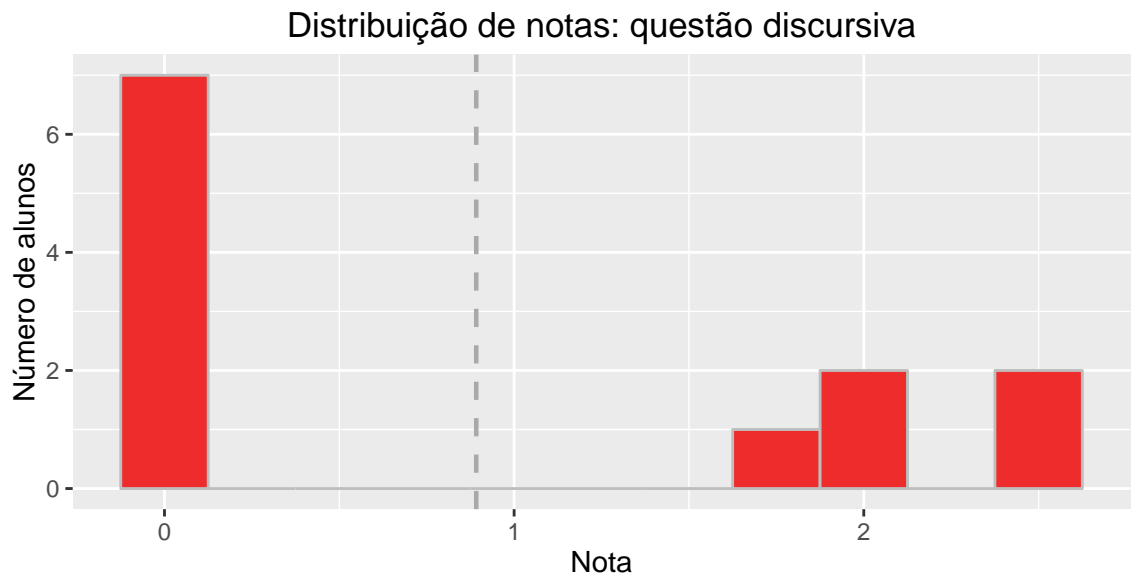

PSI3213: Desempenho na Prova Substitutiva

2º semestre de 2017

Todas as turmas (12 alunos)

Prova (Média = 3,31 Desvio padrão = 1,9)

Questão discursiva (Média = 0,89 Desvio padrão = 1,12)

Testes (Média = 2,42 Desvio padrão = 1,18)