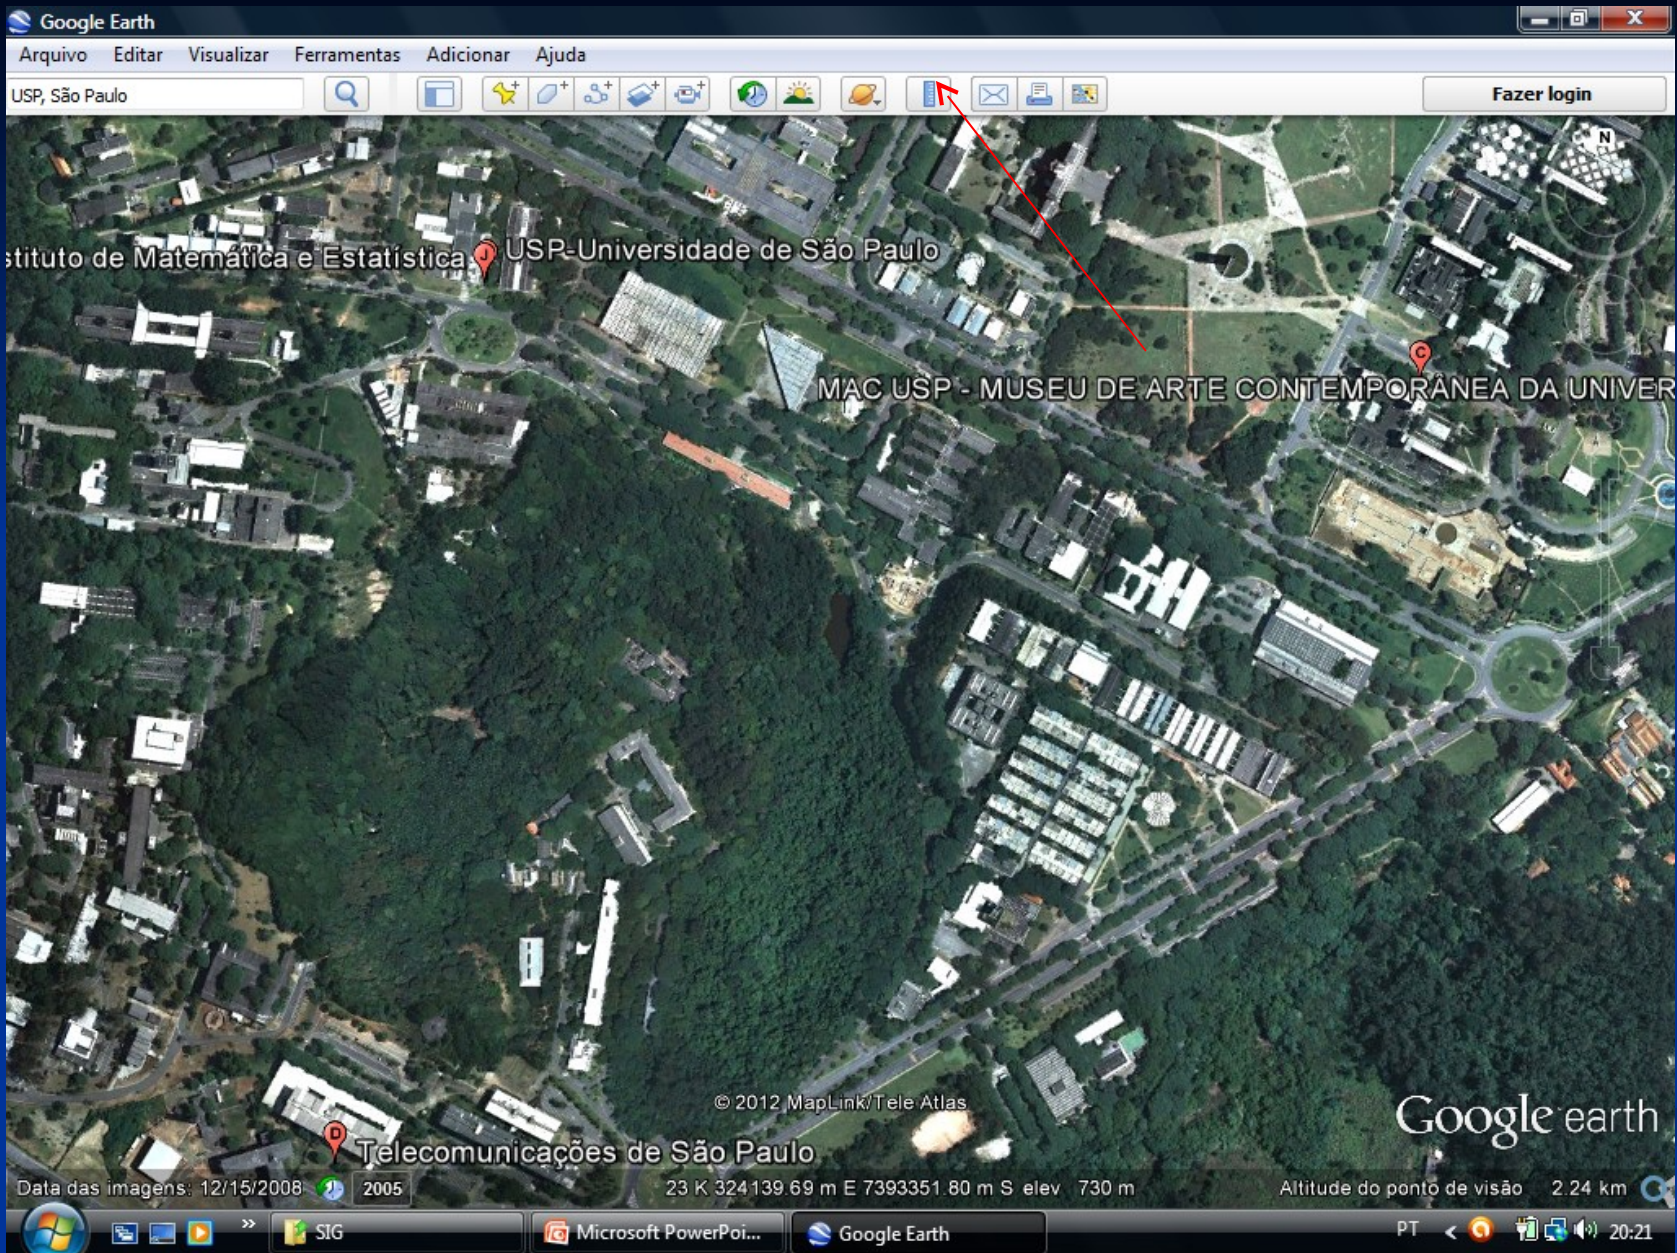

Medir distâncias.