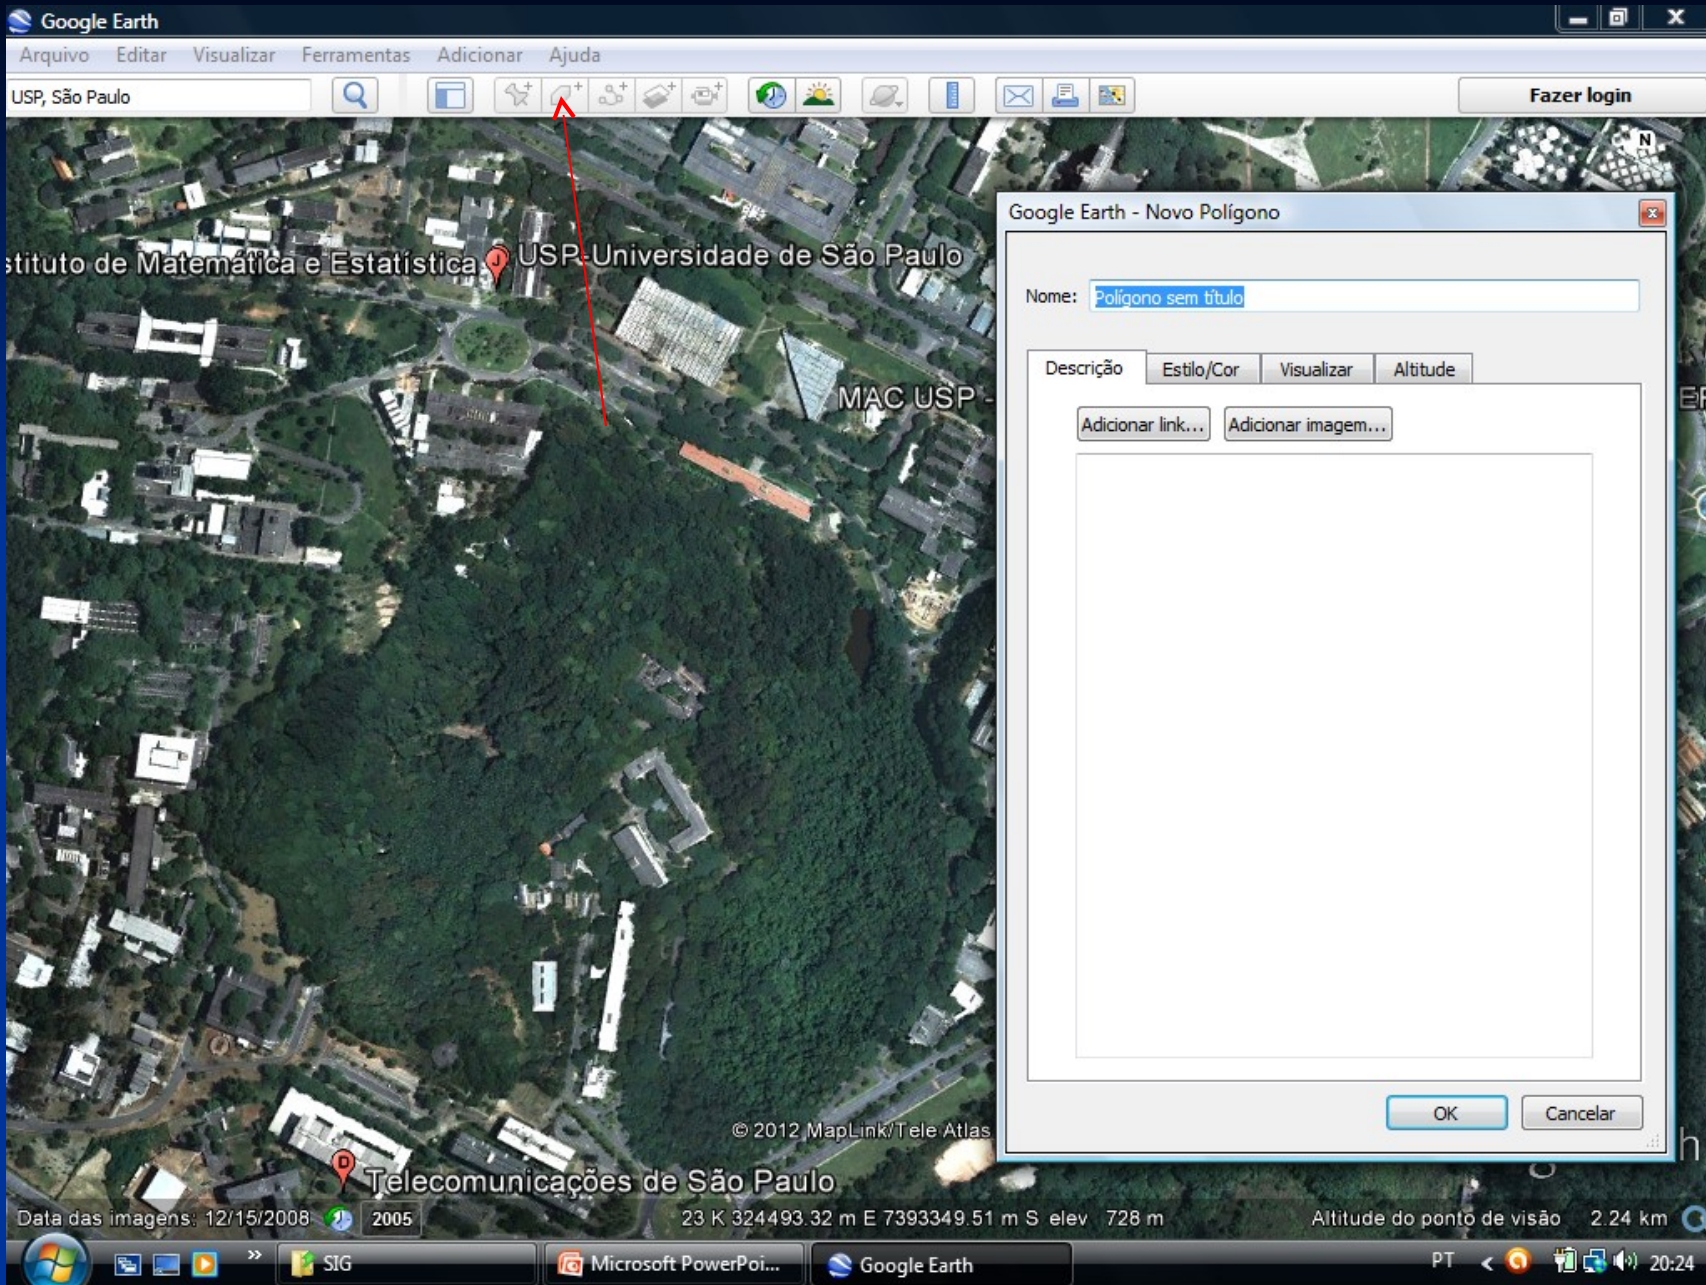

# Exercício 4.

Usando o Google Earth determinar :

- a) A área do prédio do departamento de Geografia e História da USP.
- b) A área da raia olímpica.
- c) Marcar o polígono da reserva ambiental do campus da USP e medir a área de um triângulo da reserva.

Fazer login

stituto de Matemática

São Paulo

MAC USP - MUSEU DE ARTE CONTEMPORÂNEA DA UNIVER

Régua

Linha Caminho

Meça a distância entre dois pontos no chão

Comprimento do mapa: 111,17 Metros

Comprimento do solo: 111,18

Título: 116,12 graus

Navegação com mouse

Salvar Limpar

© 2012 MapLink/Tele Atlas

Telecomunicações de São Paulo

Data das imagens: 12/15/2008 2005

23 K 324055.98 m E 7393187.59 m S elev 737 m

Altitude do ponto de visão 2.24 km

Google earth

Windows taskbar: SIG, Microsoft PowerPoi..., Google Earth, PT, 20:22

Construir polígono.

Instituto de Matemática e Estatística USP-Universidade de São Paulo