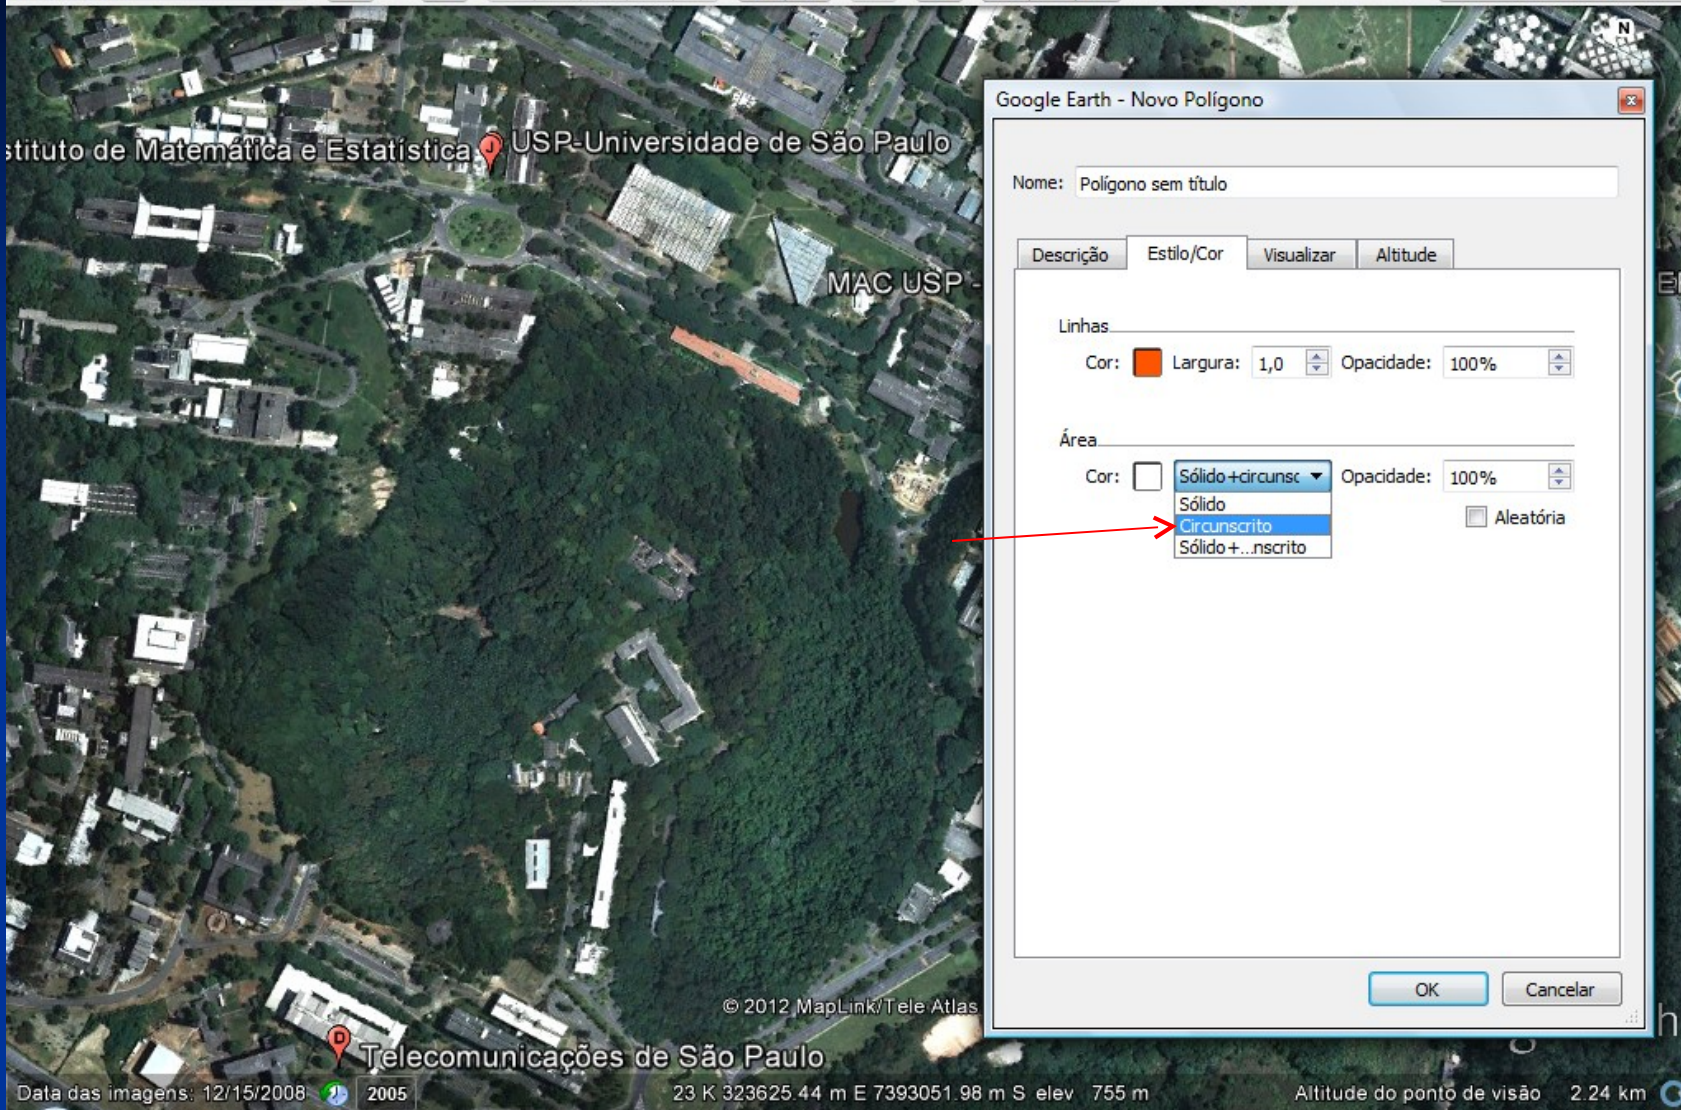

2

OK Cancelar

Google Earth - Novo Polígono

Nome: Polígono sem título

Descrição Estilo/Cor Visualizar Altitude

Linhas

Cor:  Largura: 1,0 Opacidade: 100%

Área

Cor:  Sólido+circuncsc Opacidade: 100%

Aleatória

OK Cancelar

Telecomunicações de São Paulo

Google Earth - Novo Polígono

Nome: Polígono sem título

Descrição Estilo/Cor Visualizar Altitude

Linhas  
Cor:  Largura: 1,0 Opacidade: 100%