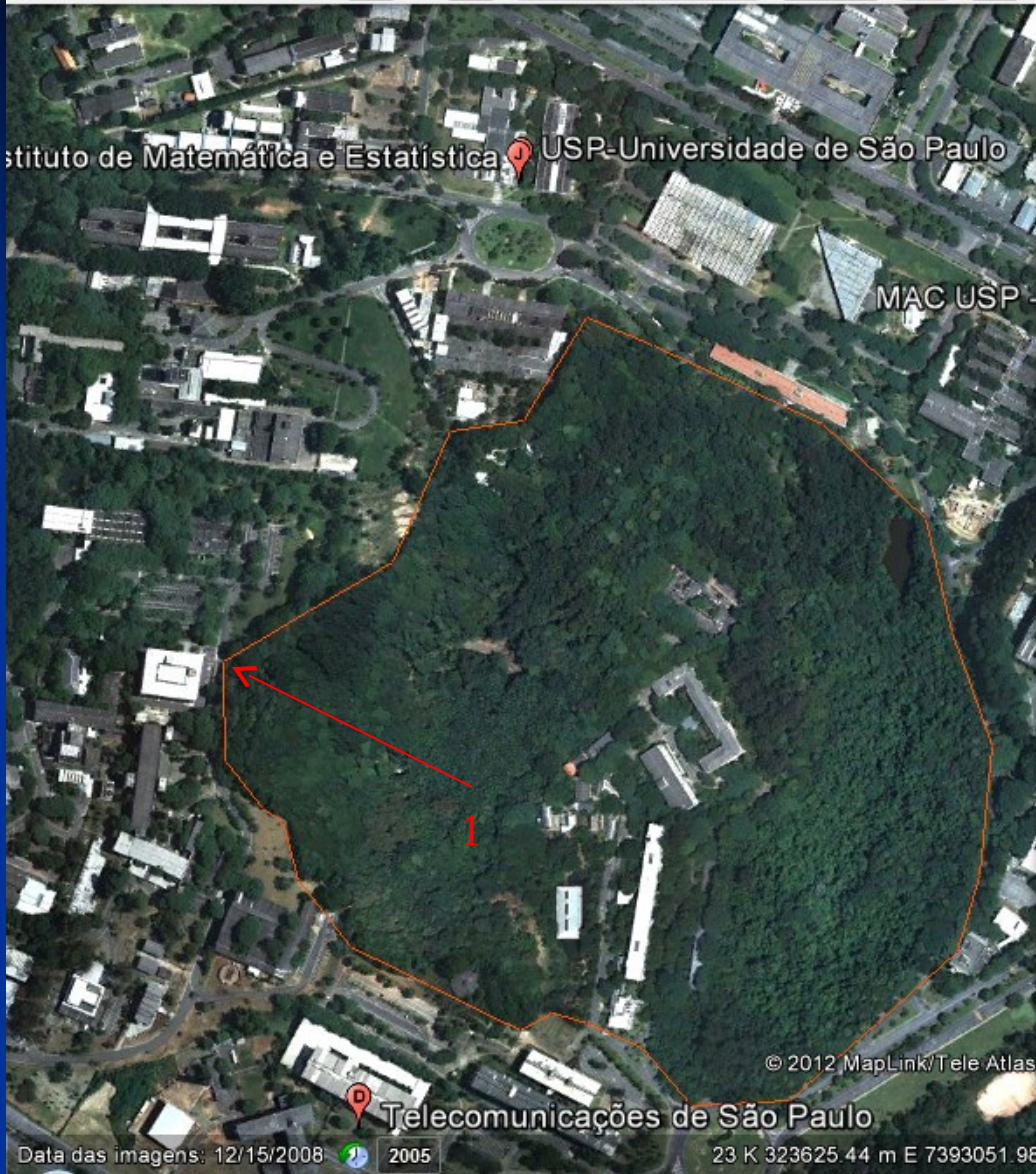

2

OK Cancelar

Google Earth - Novo Polígono

Nome: Polígono sem título

Descrição Estilo/Cor Visualizar Altitude

Linhas

Cor:  Largura: 1,0 Opacidade: 100%

Área

Cor:  Sólido+circuncsc Opacidade: 100%

Aleatória

OK Cancelar

Telecomunicações de São Paulo

Google Earth - Novo Polígono

Nome: Polígono sem título

Descrição Estilo/Cor Visualizar Altitude

Linhas  
Cor:  Largura: 1,0 Opacidade: 100%

Área  
Cor:  **Sólido+circuncsc**  
Sólido  
Circunscrito  
Sólido+...nscrito Opacidade: 100%  Aleatória

OK Cancelar

Google Earth - Novo Polígono

Nome: Polígono sem título

Descrição Estilo/Cor Visualizar Altitude

Linhas  
Cor:  Largura: 1,0 Opacidade: 100%

Área  
Cor:  Circunscrito Opacidade: 100%  
 Aleatória

OK Cancelar