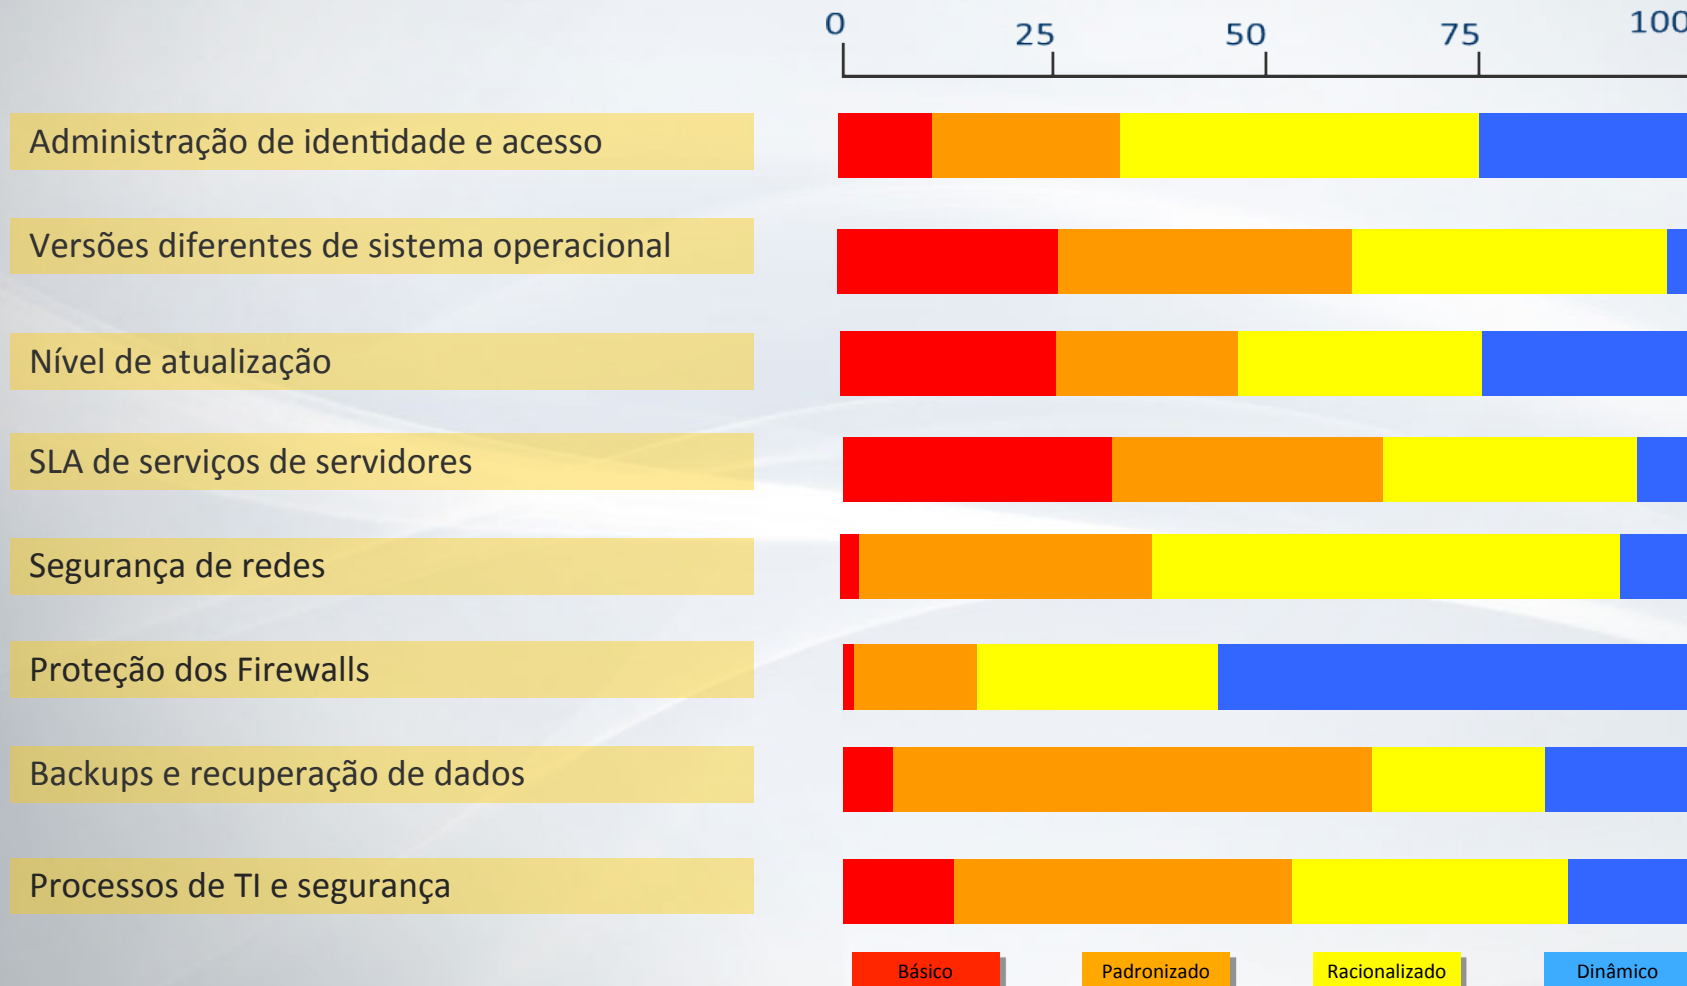

- Relacionamento a clientes
- xRM
- Gestão da cadeia de suprimento
- Processos empresariais
- Workflows

T.I. como Ativo Estratégico

Microsoft®

Plataforma de
Produtividade

Plataforma de
Aplicações

Plataforma de
Infra-estrutura
básica e
Segurança

Redução de Custos e Aumento da Vantagem Competitiva ao evoluir do nível Básico ao Dinâmico

Resultados de Maturidade de T.I. Brasil

Infra-estrutura básica e Segurança

Resultados de Maturidade de T.I. Brasil