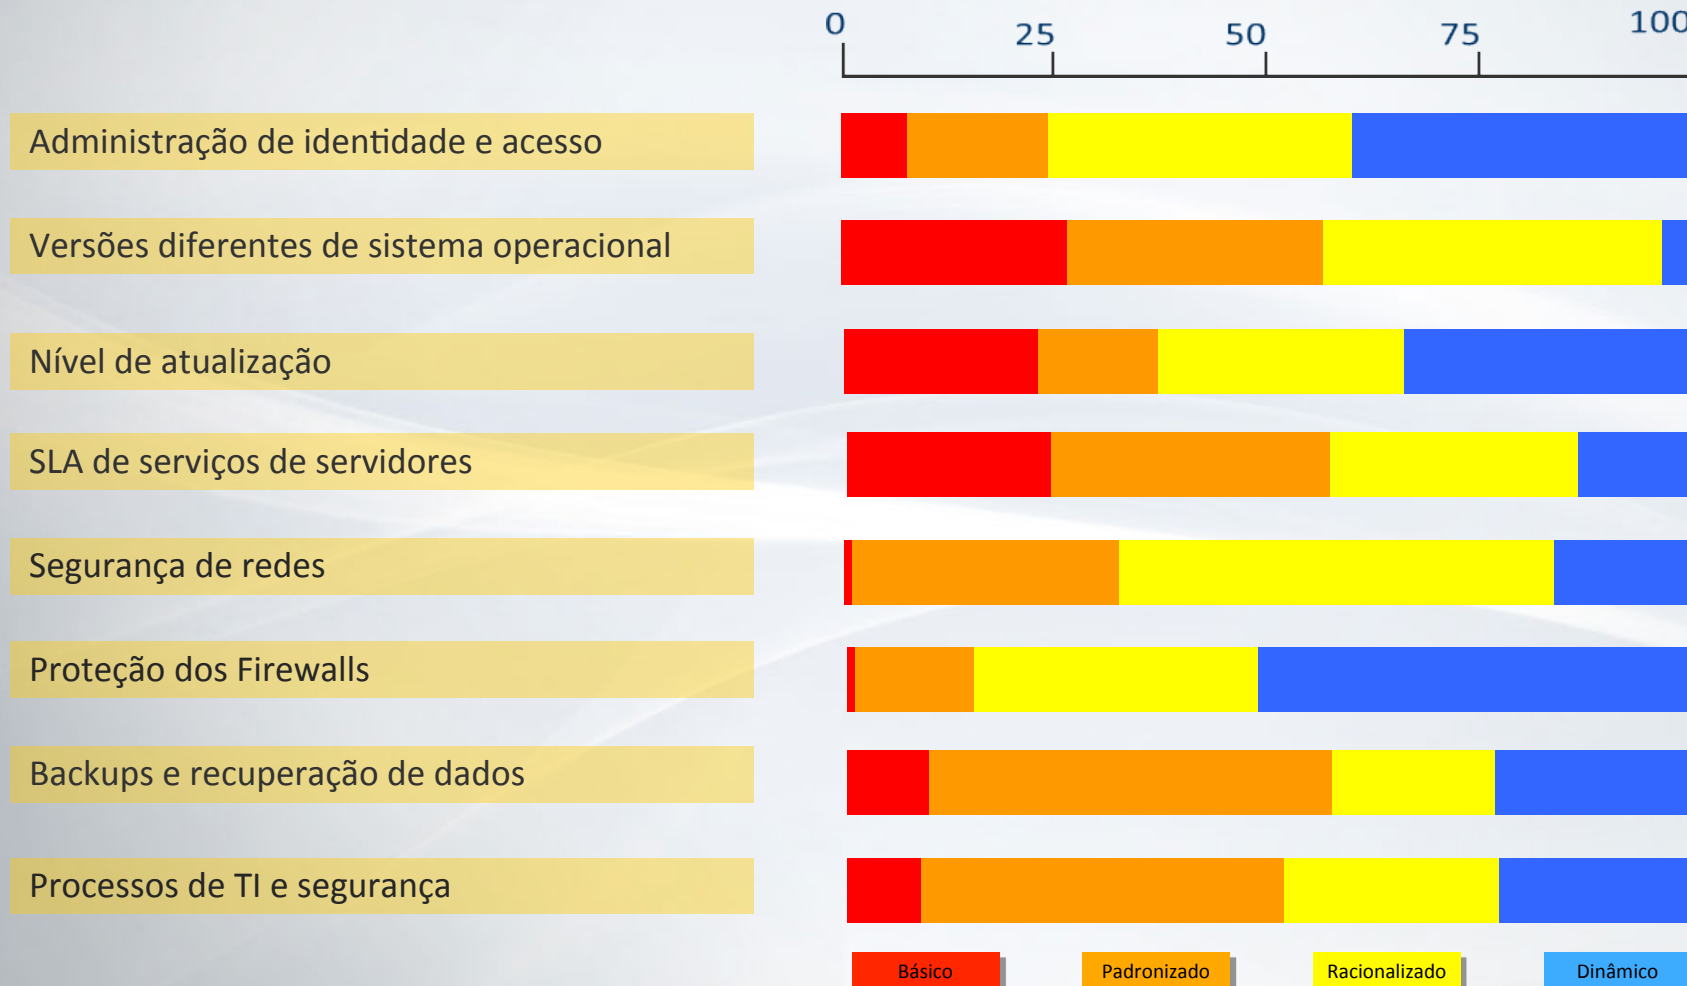

Redução de Custos e Aumento da Vantagem Competitiva ao evoluir do nível Básico ao Dinâmico

Resultados de Maturidade de T.I. Brasil

Infra-estrutura básica e Segurança

Resultados de Maturidade de T.I. Brasil

Produtividade e Colaboração

Resultados de Maturidade de T.I. Brasil

Aplicações e Desenvolvimento de softwares

Resultados de Maturidade de T.I. São Paulo

Infra-estrutura básica e Segurança

Resultados de Maturidade de T.I. São Paulo