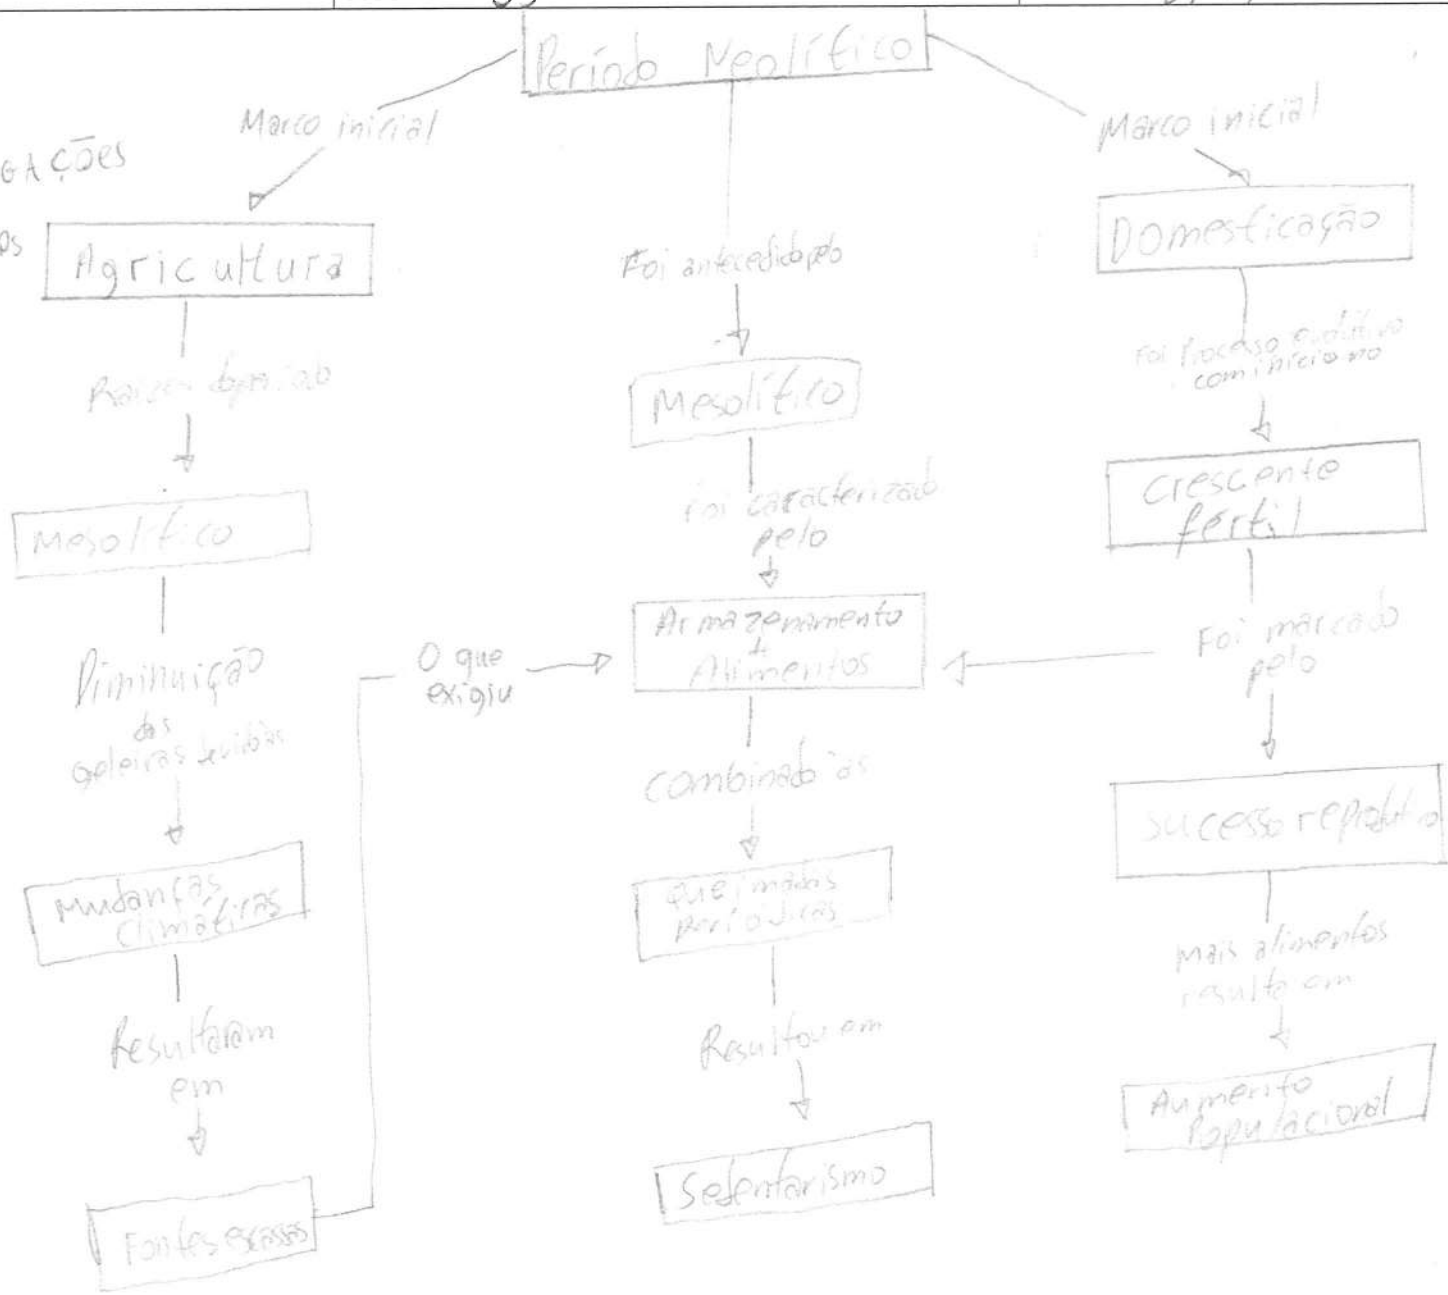

MAPA COLABORATIVO EH - NOTURNO

GRUPO N°: 9

AULA N°: 3

DATA: 23/08/2017

Como a domesticação mudou o modo de vida no Crescente Fértil durante o período Neolítico?

PERÍODO NEOLÍTICO

4,0  
~~2,9~~

REVER METODOLOGIA DE MAPEAMENTO CONCEPTUAL.

CUIDADO COM OS CONECTIVOS.

MAPA COLABORATIVO EH - NOTURNO

GRUPO Nº: 01

AULA Nº: 03

DATA: 23/08/17

6,0  
APRIMORAR AS LIGAÇÕES  
ENTRE OS CONCEITOS

MAPA COLABORATIVO EH - NOTURNO

GRUPO Nº: 6

AULA Nº: 3

DATA: 23/08

Como a domesticação mudou o modo de vida no Crescente fértil durante o período neolítico

4,0

USAR CAIXAS PARA OS CONCEITOS.

REVER METODOLOGIA DE MAPEAMENTO CONCEITUAL.

CUIDAR COM A FORMAÇÃO DE FRASES.

MAPA COLABORATIVO EH - NOTURNO

GRUPO Nº: outro (8)

AULA Nº: 3º

DATA: 23/08/17

Como a domesticação mudou o modo de vida no Crescente Fértil durante o período Neolítico?

8,0

MELHORAR CLAREZA DAS FRASES DE LIGAÇÃO