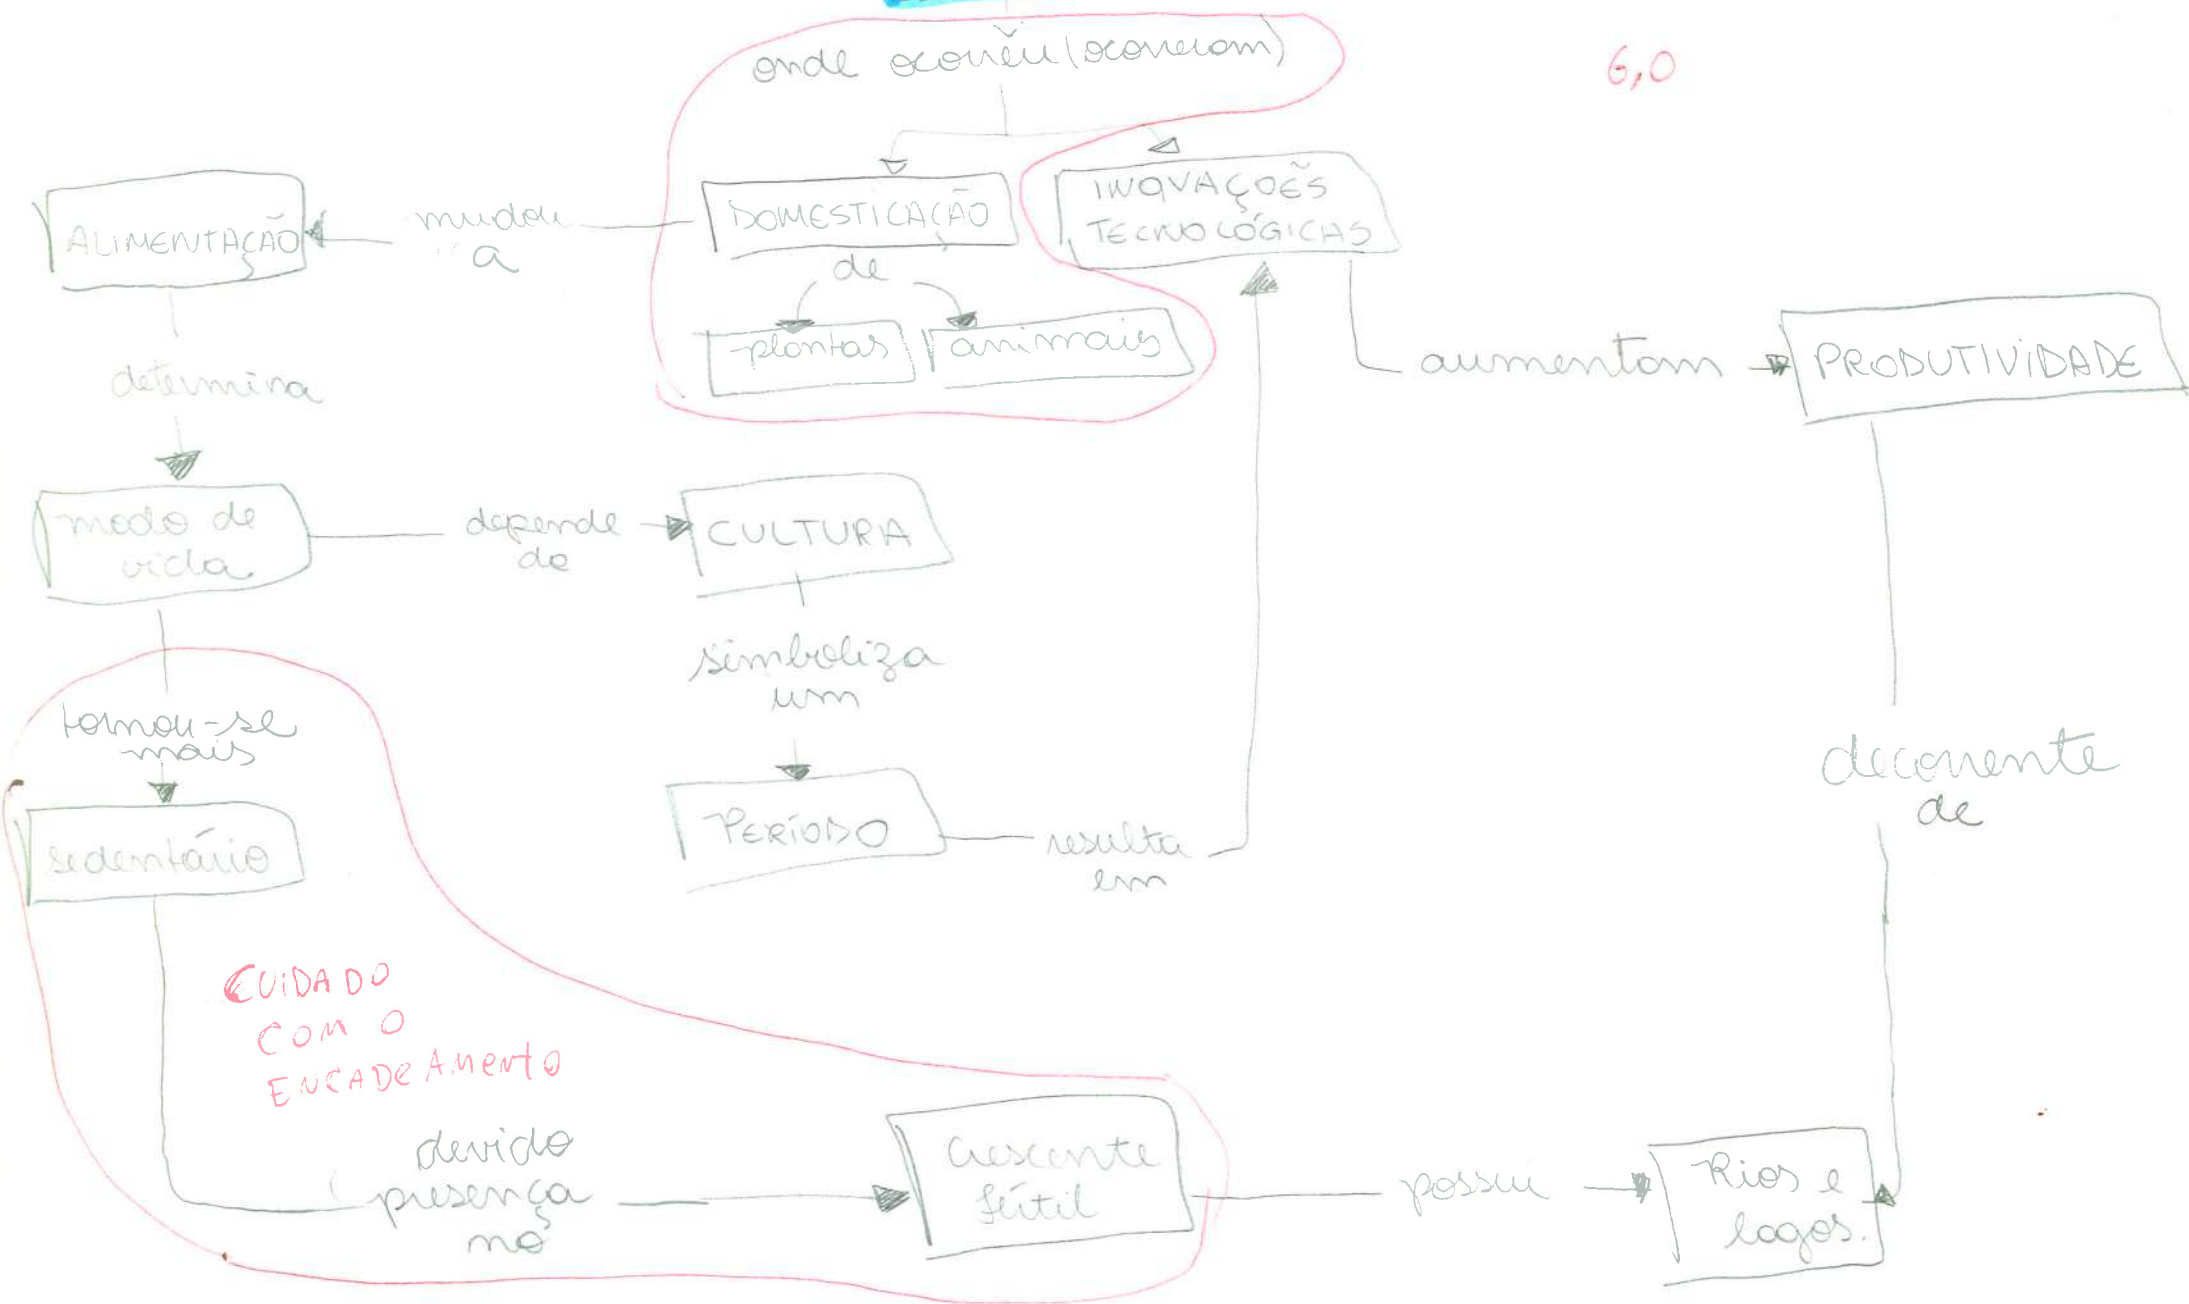

8,0  
 APRI MORAIZ  
 FRASES DE LIGAÇÃO

MAPA COLABORATIVO EH - NOTURNO

GRUPO Nº: 17

AULA Nº: 3

DATA: 23/08/2017

Como a domesticação mudou o modo de vida no Crescente Fértil durante o período Neolítico?

8,0

\* MELHORAR  
FRASES DE LIGAÇÃO,  
\* bom MAPA

MAPA COLABORATIVO EH - NOTURNO

GRUPO Nº: 16

AULA Nº: 3

DATA: 23/08/2017

4,0

PARA ONDE APONTAM AS SETAS?  
REVER MÉTODO DE MAPEAMENTO CONCEITUAL.

MAPA COLABORATIVO EH - NOTURNO

GRUPO Nº: 11

AULA Nº: 3

DATA: 23/08/2017

**Mediática**

6,0

8,0

MAIS CLAREZA  
COM AS FRASES DE LIGAÇÃO

Pergunta focal:

COMO a domesticação mudou o modo de vida no Crescente Fértil durante o Período Neolítico?

MAPA COLABORATIVO EH - NOTURNO

GRUPO N°: 9

AULA N°: 3

DATA: 23/08/2017

Como a domesticação mudou o modo de vida no Crescente Fértil durante o período Neolítico?

PERÍODO NEOLÍTICO

4,0  
~~2,9~~

REVER METODOLOGIA DE MAPEAMENTO CONCEPTUAL.