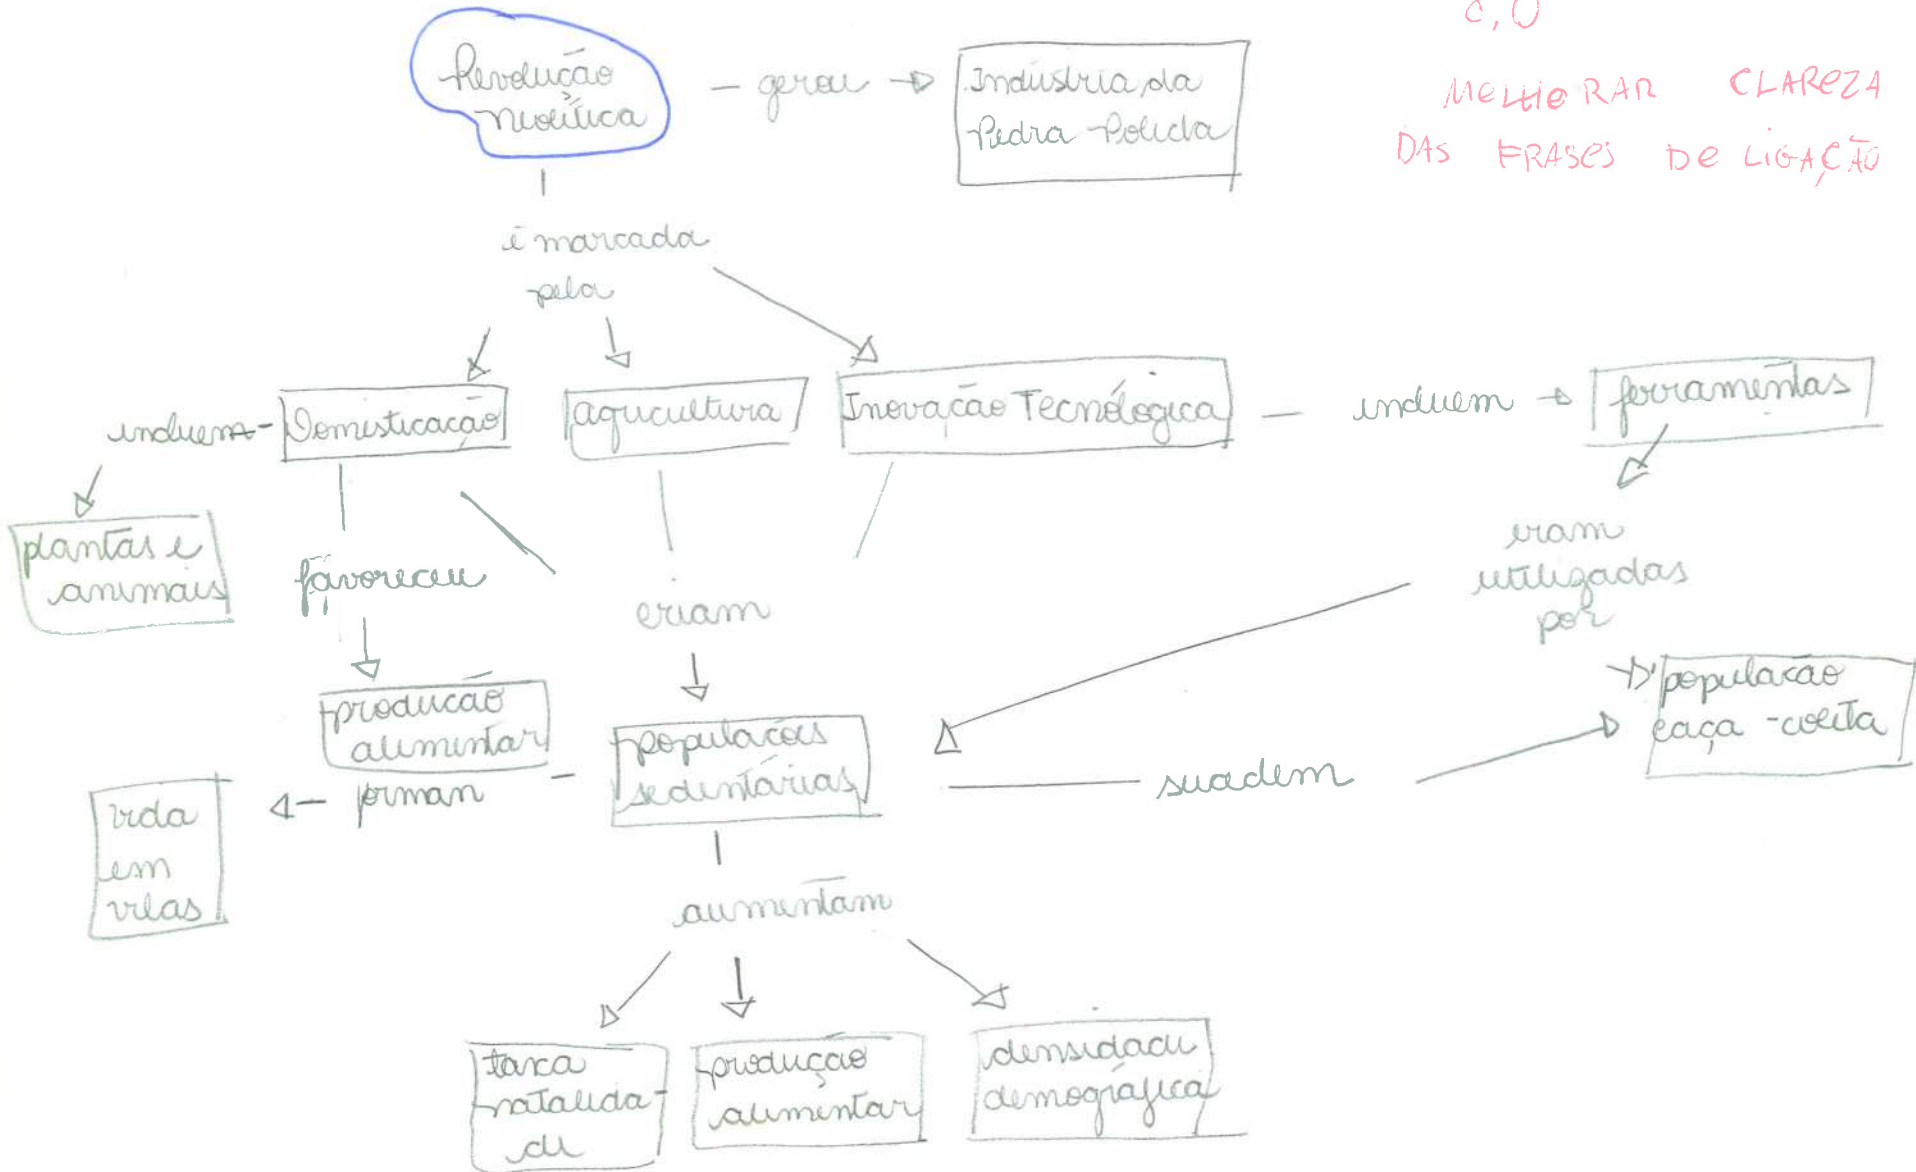

AULA Nº: 3

DATA: 23/08

Como a domesticação mudou o modo de vida no Crescente fértil durante o período neolítico

4,0

USAR CAIXAS PARA OS CONCEITOS.

REVER METODOLOGIA DE MAPEAMENTO CONCEITUAL.

CUIDAR COM A FORMAÇÃO DE FRASES.

MAPA COLABORATIVO EH - NOTURNO

GRUPO Nº: outro (8)

AULA Nº: 3º

DATA: 23/08/17

Como a domesticação mudou o modo de vida no Crescente Fértil durante o período Neolítico?

8,0

MELHORAR CLAREZA DAS FRASES DE LIGAÇÃO

MAPA COLABORATIVO EH - NOTURNO

GRUPO Nº: 7

AULA Nº: 3

DATA: 23/08

Como a domesticação mudou o modo de vida no Crescente Fértil durante o Período Neolítico?

10,0

Como a farmacologia mudou o modo de vida no consent Fertil e Puroda Medfice ?