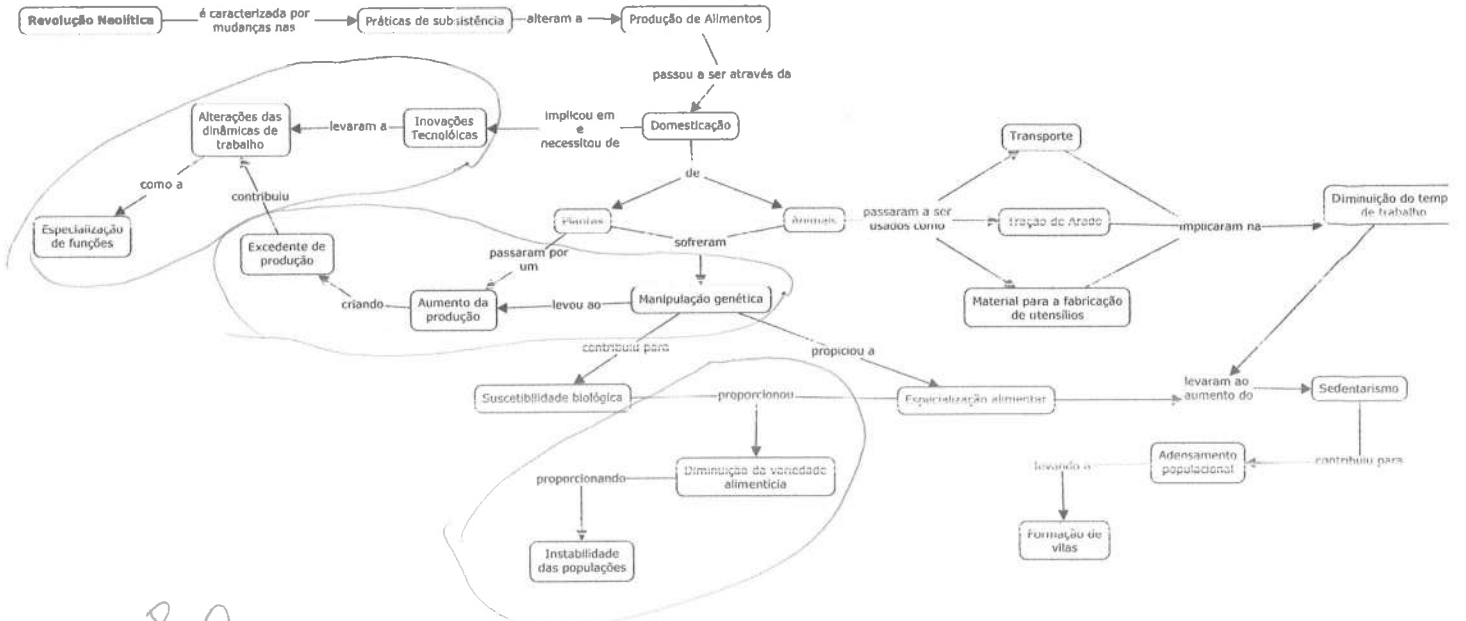

Como a domesticação mudou a vida na Crescente Fértil durante o Período Neolítico?

10,0

10,0

MAPA COLABORATIVO EH - NOTURNO

GRUPO Nº: 10

AULA Nº: 3

DATA: 23/08/2017

Como a domesticação mudou o modo de vida no Crescente Fértil durante o Período Neolítico?

Aula 3 - Grupo 4  
23/08 - noturno

8,0

MAPA RICO e bem construído

CUIDADO COM A FORMAÇÃO DE FRASES ENCADEADAS

COMO A DOMESTICAÇÃO MUDOU O MODO DE VIDA NO CRESCENTE FÉRTIL DURANTE O PERÍODO NEOLÍTICO?

*EUIDADO COM O ENCADEAMENTO DE FRASES*