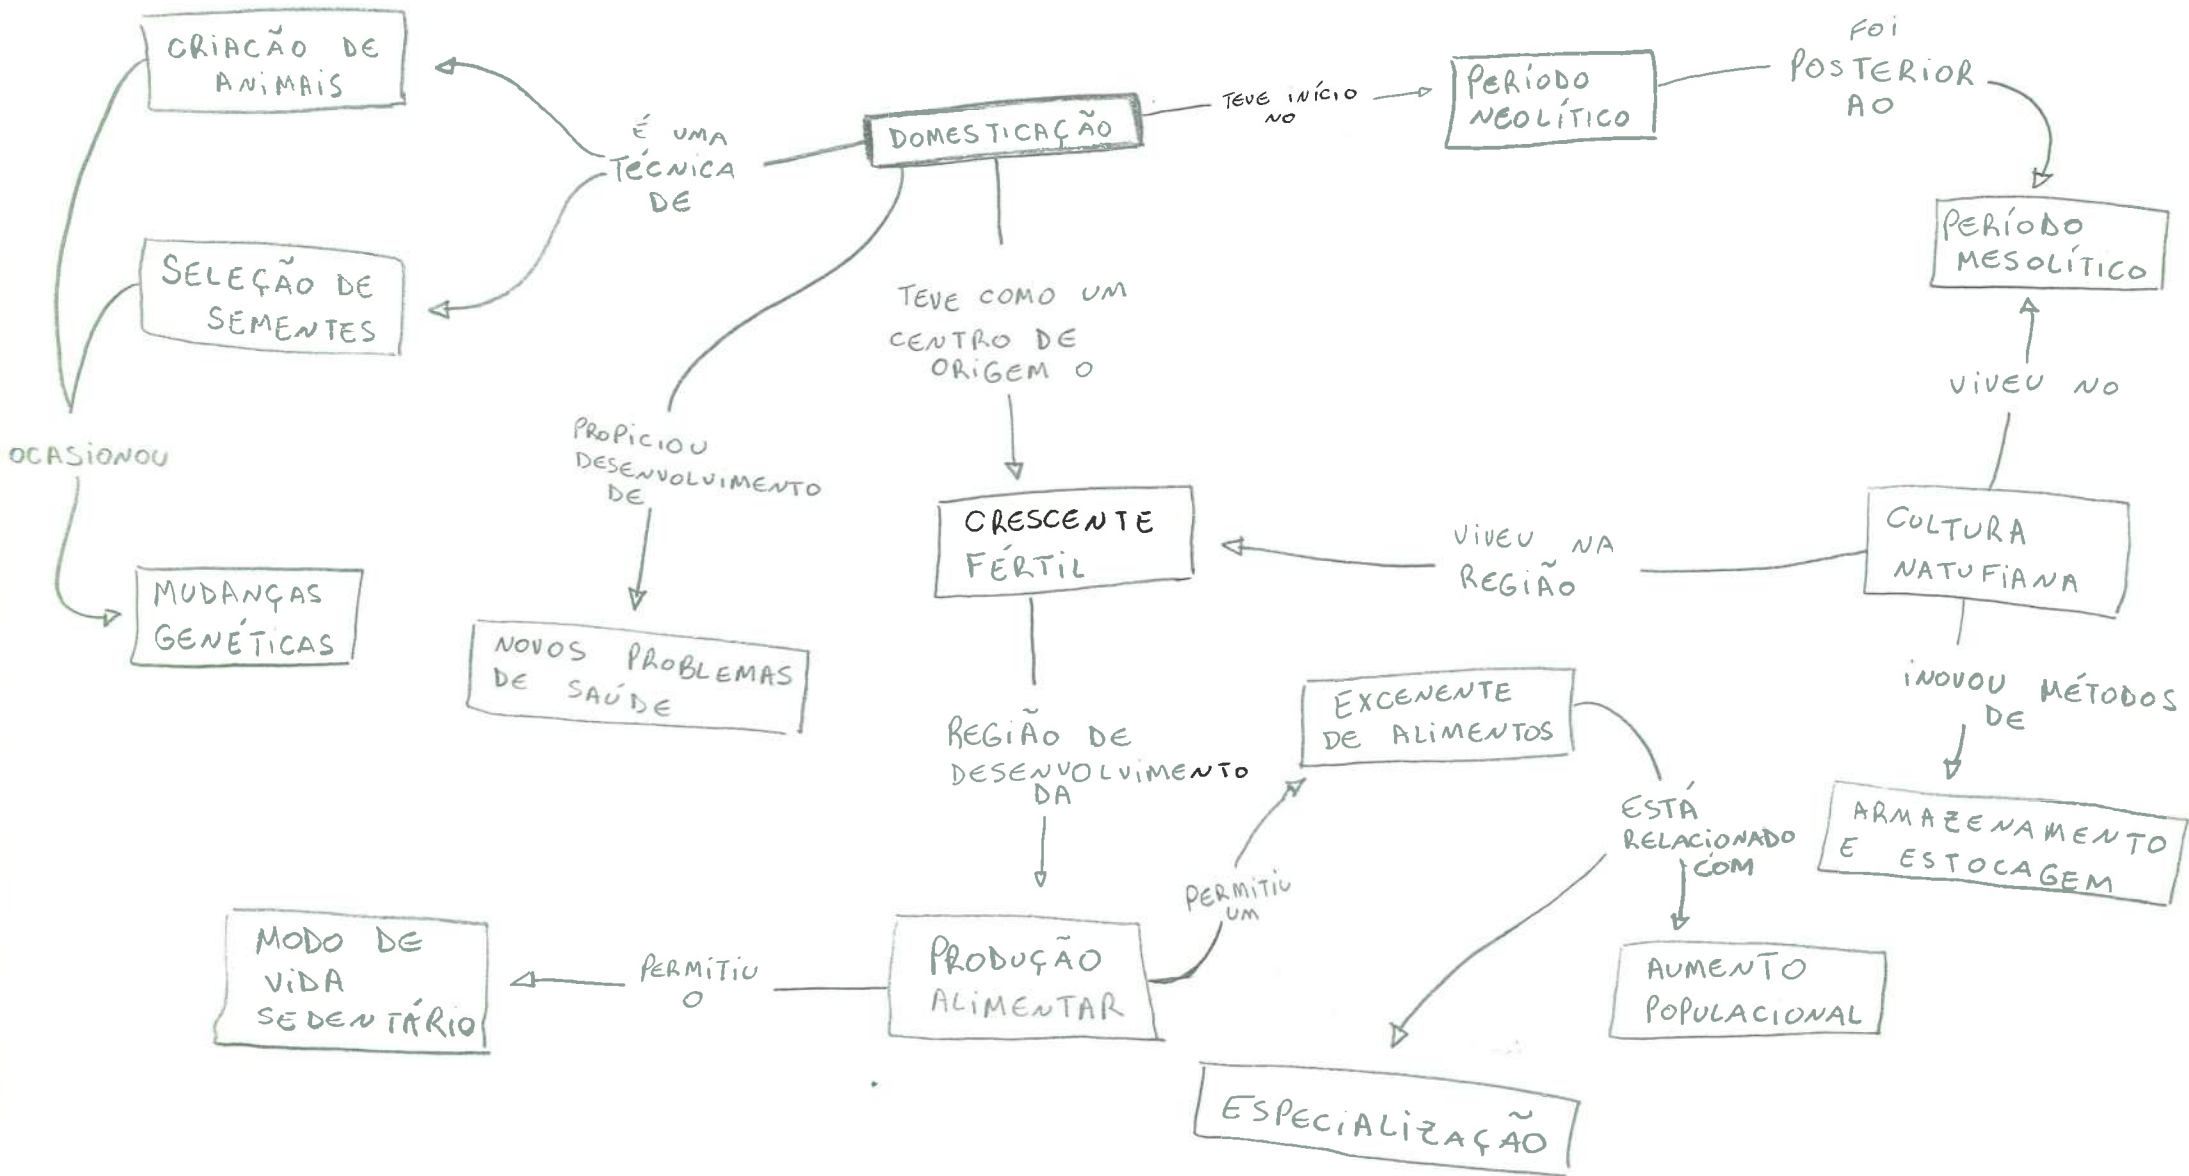

MAPA COLABORATIVO EH - NOTURNO

GRUPO Nº: 7

AULA Nº: 3

DATA: 23/08

Como a domesticação mudou o modo de vida no Crescente Fértil durante o Período Neolítico?

10,0

Como a farmacologia mudou o modo de vida no consent Fertil e Puroda Medfice ?