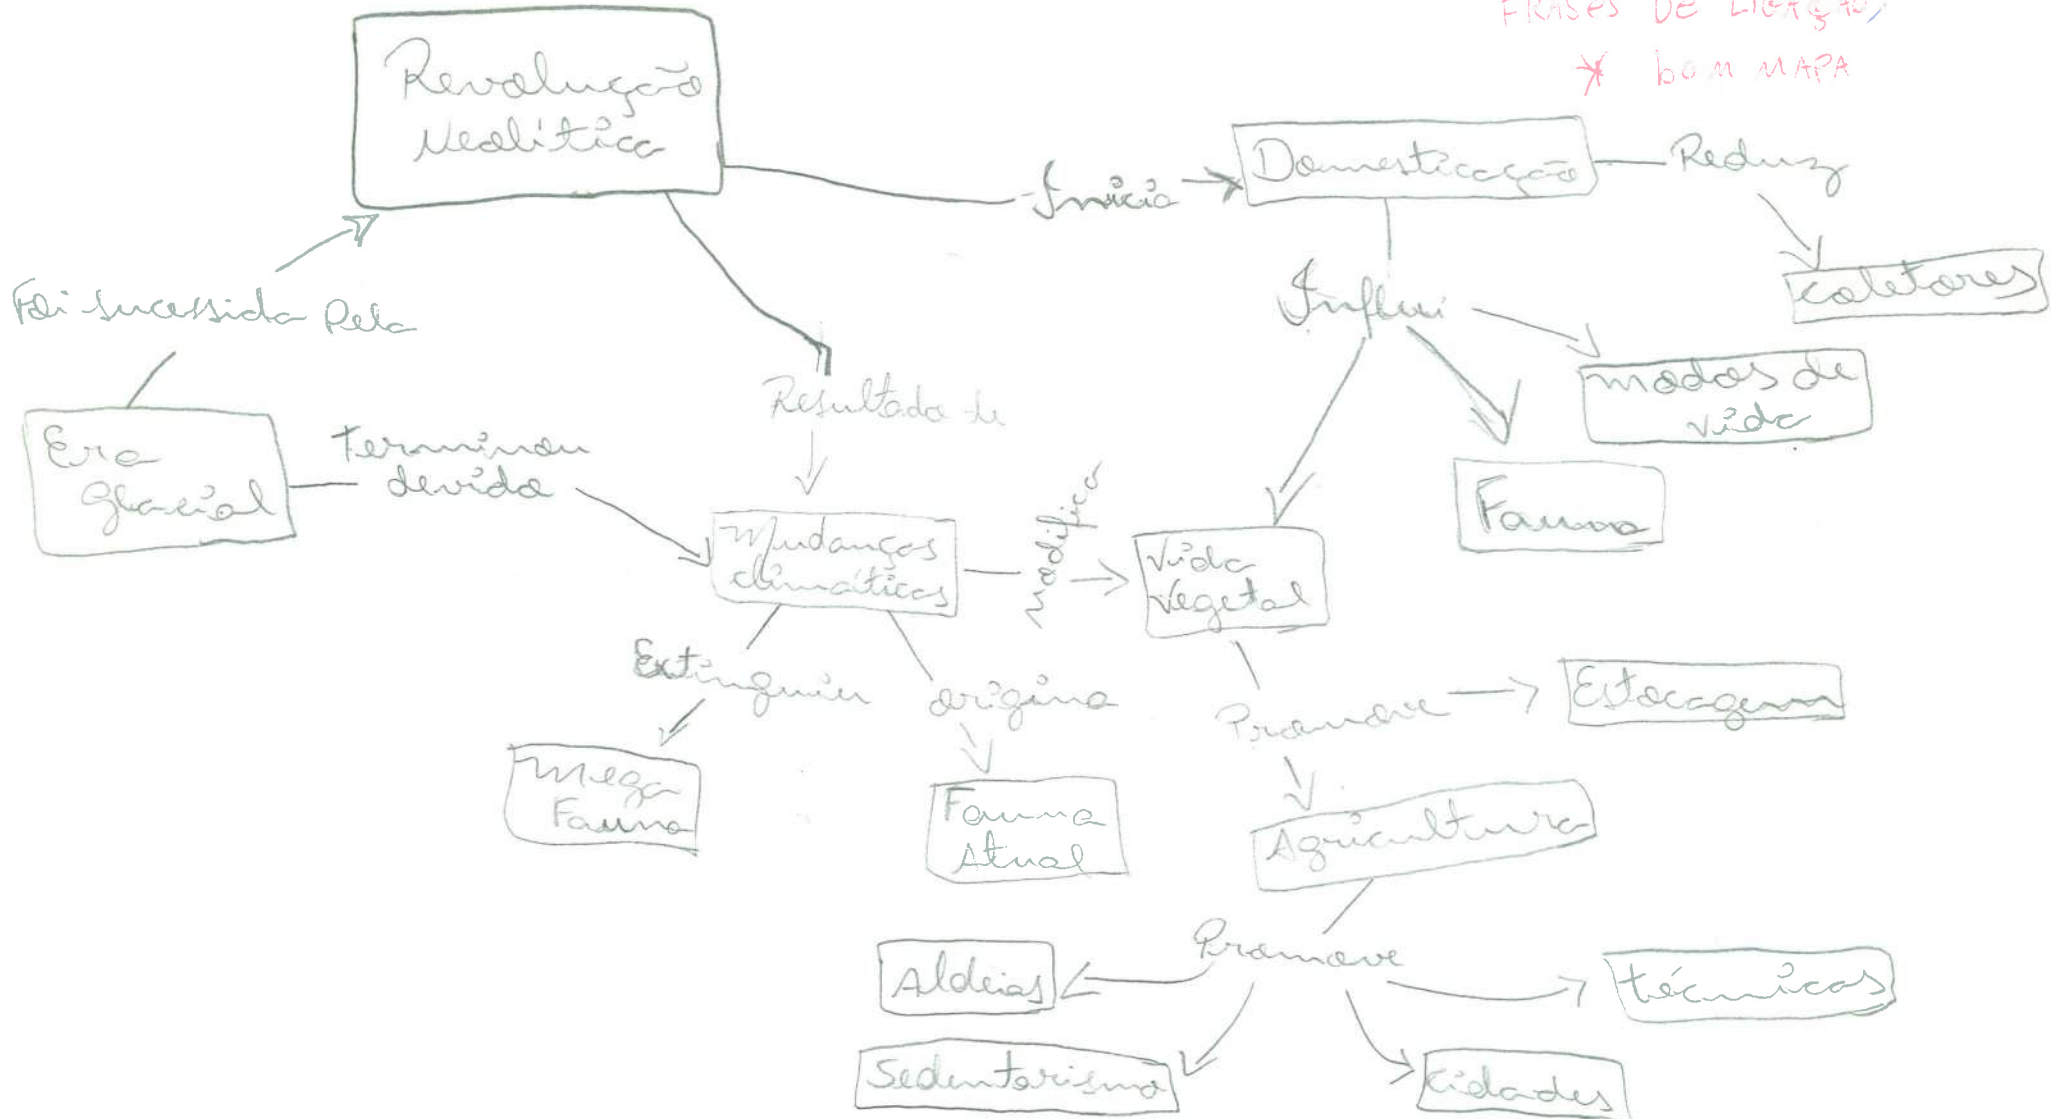

8,0  
 APRI MORAIZ  
 FRASES DE LIGAÇÃO

MAPA COLABORATIVO EH - NOTURNO

GRUPO Nº: 17

AULA Nº: 3

DATA: 23/08/2017

Como a domesticação mudou o modo de vida no Crescente Fértil durante o período Neolítico?

8,0

\* MELHORAR  
FRASES DE LIGAÇÃO,  
\* bom MAPA

MAPA COLABORATIVO EH - NOTURNO

GRUPO Nº: 16

AULA Nº: 3

DATA: 23/08/2017

4,0

PARA ONDE APONTAM AS SETAS?  
REVER MÉTODO DE MAPEAMENTO CONCEITUAL.

MAPA COLABORATIVO EH - NOTURNO

GRUPO Nº: 11

AULA Nº: 3

DATA: 23/08/2017

**Mediática**

6,0

8,0

MAIS CLAREZA  
COM AS FRASES DE LIGAÇÃO

Pergunta focal:

COMO a domesticação mudou o modo de vida no Crescente Fértil durante o Período Neolítico?

MAPA COLABORATIVO EH - NOTURNO

GRUPO N°: 9

AULA N°: 3

DATA: 23/08/2017

Como a domesticação mudou o modo de vida no Crescente Fértil durante o período Neolítico?

PERÍODO NEOLÍTICO

4,0  
~~2,9~~

REVER METODOLOGIA DE MAPEAMENTO CONCEPTUAL.