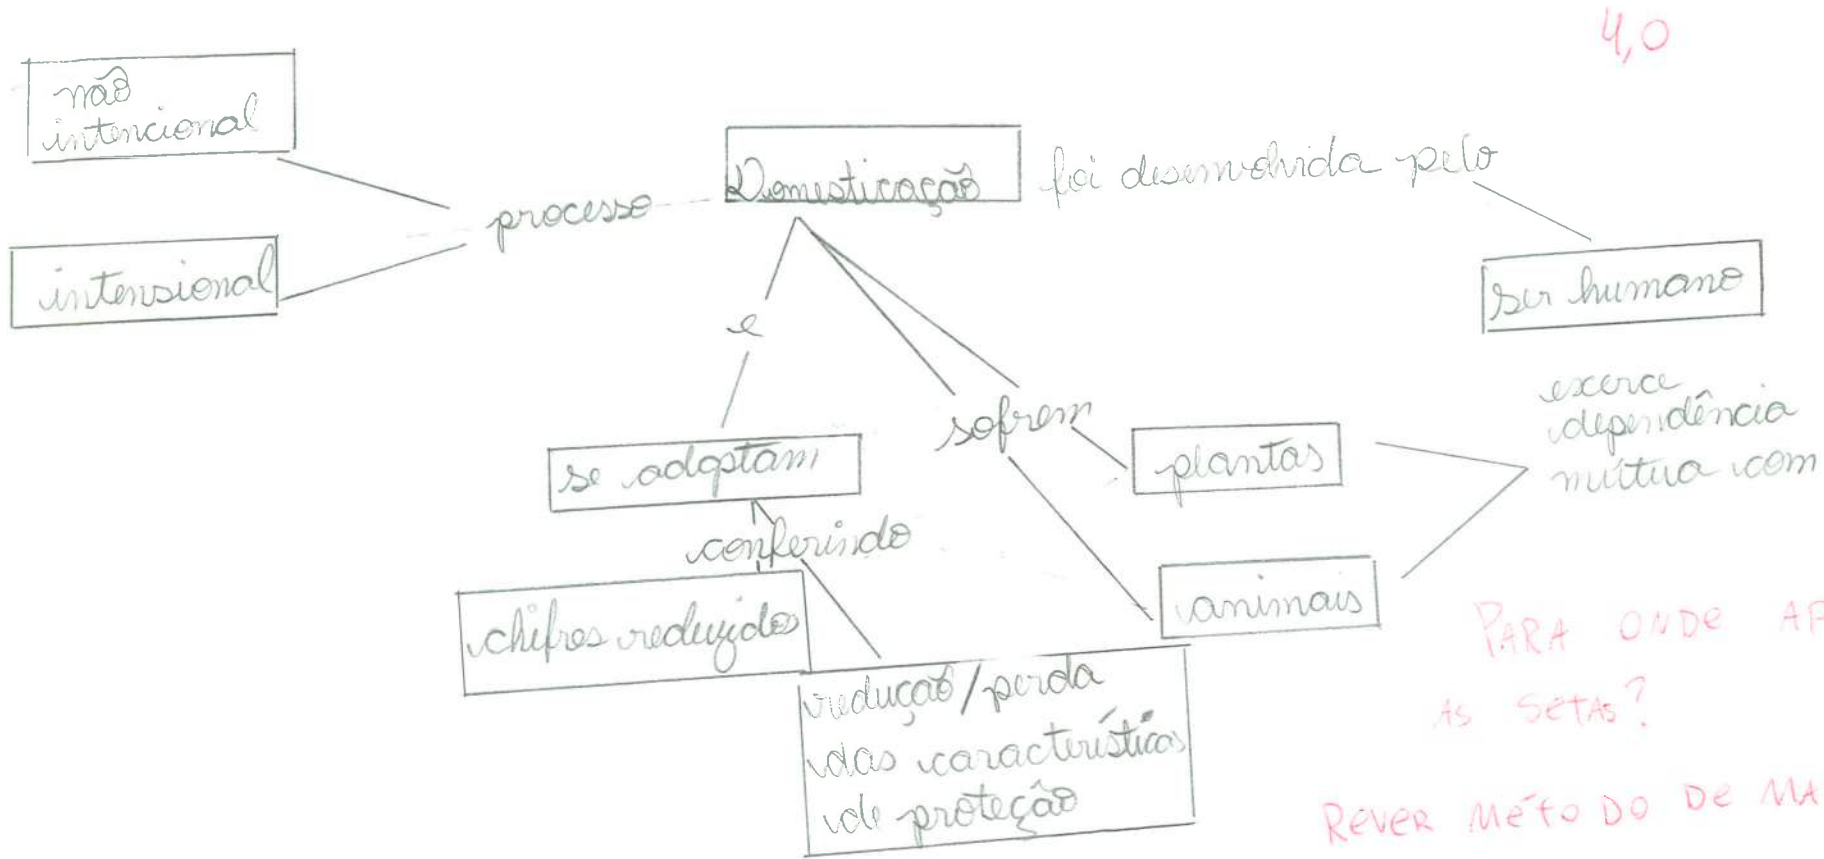

8,0  
 APRI MORAIZ  
 FRASES DE LIGAÇÃO

MAPA COLABORATIVO EH - NOTURNO

GRUPO Nº: 17

AULA Nº: 3

DATA: 23/08/2017

Como a domesticação mudou o modo de vida no Crescente Fértil durante o período Neolítico?

8,0

\* MELHORAR  
FRASES DE LIGAÇÃO,  
\* bom MAPA

MAPA COLABORATIVO EH - NOTURNO

GRUPO Nº: 16

AULA Nº: 3

DATA: 23/08/2017

4,0

PARA ONDE APONTAM AS SETAS?  
REVER MÉTODO DE MAPEAMENTO CONCEITUAL.

MAPA COLABORATIVO EH - NOTURNO

GRUPO Nº: 11

AULA Nº: 3

DATA: 23/08/2017

**Mediática**

6,0

8,0

MAIS CLAREZA  
COM AS FRASES DE LIGAÇÃO

Pergunta focal:

COMO a domesticação mudou o modo de vida no Crescente Fértil durante o Período Neolítico?

MAPA COLABORATIVO EH - NOTURNO

GRUPO N°: 9

AULA N°: 3

DATA: 23/08/2017

Como a domesticação mudou o modo de vida no Crescente Fértil durante o período Neolítico?

PERÍODO NEOLÍTICO

4,0  
~~2,9~~

REVER METODOLOGIA DE MAPEAMENTO CONCEPTUAL.