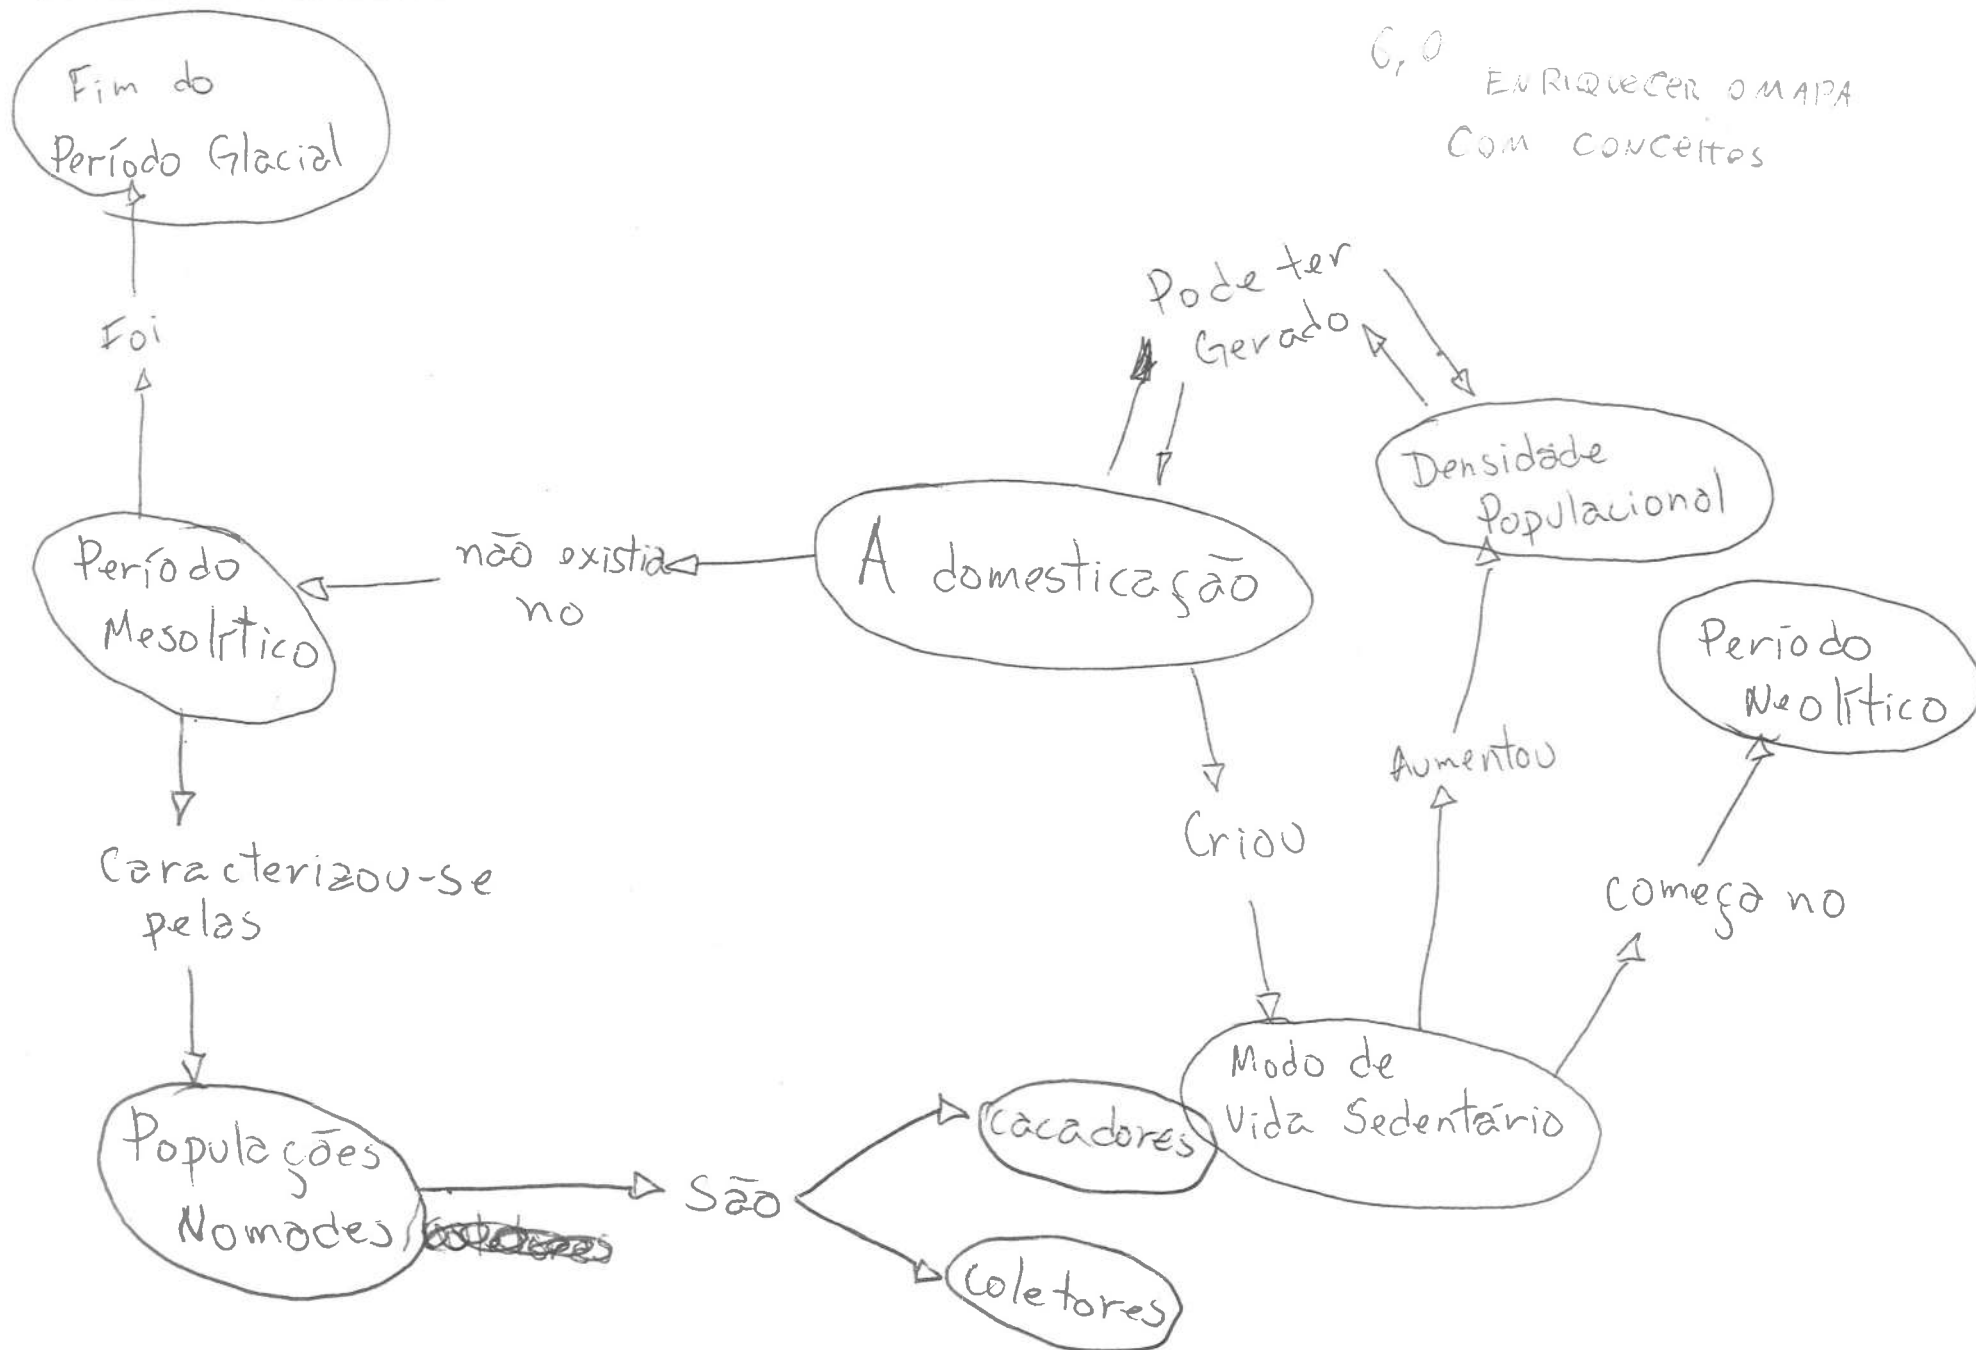

MAPA COLABORATIVO EH - NOTURNO

GRUPO N°: 9

AULA N°: 3

DATA: 23/08/2017

Como a domesticação mudou o modo de vida no Crescente Fértil durante o período Neolítico?

PERÍODO NEOLÍTICO

4,0  
~~2,9~~

REVER METODOLOGIA DE MAPEAMENTO CONCEPTUAL.

CUIDADO COM OS CONECTIVOS.

MAPA COLABORATIVO EH - NOTURNO

GRUPO Nº: 01

AULA Nº: 03

DATA: 23/08/17

6,0  
APRIMORAR AS LIGAÇÕES  
ENTRE OS CONCEITOS

MAPA COLABORATIVO EH - NOTURNO

GRUPO Nº: 6

AULA Nº: 3

DATA: 23/08

Como a domesticação mudou o modo de vida no Crescente fértil durante o período neolítico

4,0

USAR CAIXAS PARA OS CONCEITOS.

REVER METODOLOGIA DE MAPEAMENTO CONCEITUAL.

CUIDAR COM A FORMAÇÃO DE FRASES.

MAPA COLABORATIVO EH - NOTURNO

GRUPO Nº: outro (8)

AULA Nº: 3º

DATA: 23/08/17

Como a domesticação mudou o modo de vida no Crescente Fértil durante o período Neolítico?

8,0

MELHORAR CLAREZA DAS FRASES DE LIGAÇÃO