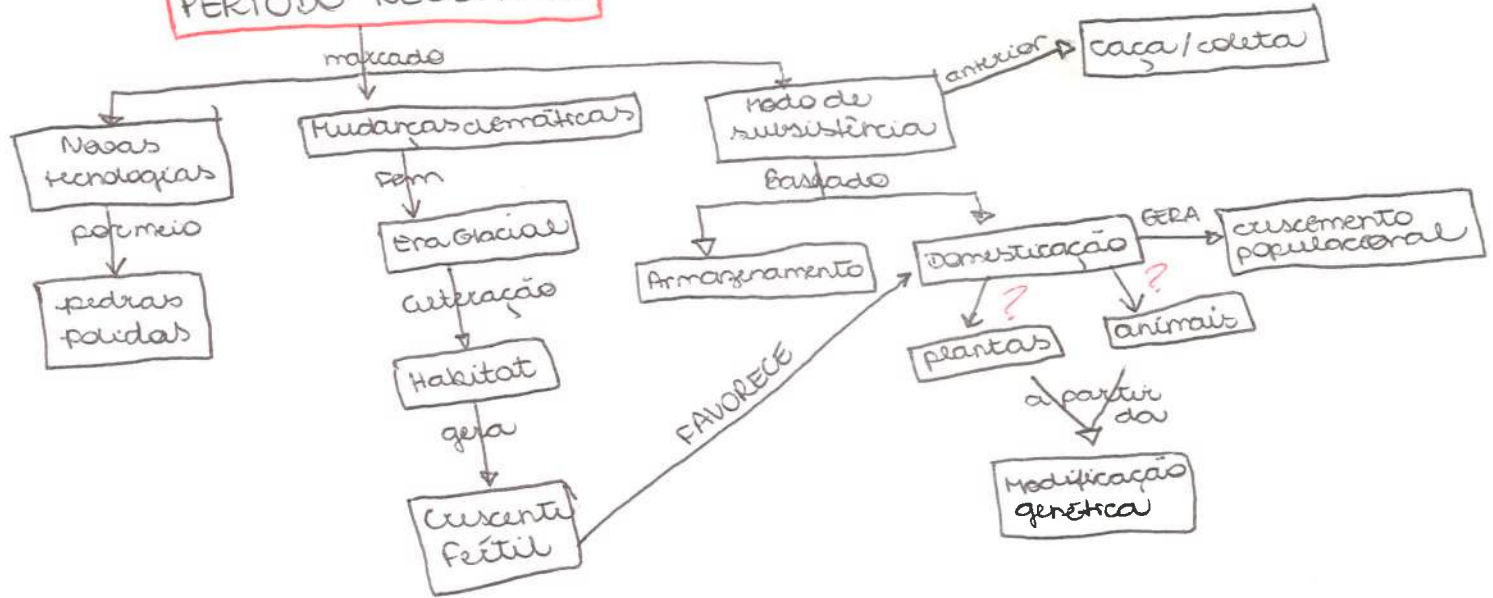

AULA Nº: 3

DATA: 23/08/2017

**Mediática**

6,0

8,0

MAIS CLAREZA  
COM AS FRASES DE LIGAÇÃO

Pergunta focal:

COMO a domesticação mudou o modo de vida no Crescente Fértil durante o Período Neolítico?

MAPA COLABORATIVO EH - NOTURNO

GRUPO N°: 9

AULA N°: 3

DATA: 23/08/2017

Como a domesticação mudou o modo de vida no Crescente Fértil durante o período Neolítico?

PERÍODO NEOLÍTICO

4,0  
~~2,9~~

REVER METODOLOGIA DE MAPEAMENTO CONCEPTUAL.

CUIDADO COM OS CONECTIVOS.

MAPA COLABORATIVO EH - NOTURNO

GRUPO Nº: 01

AULA Nº: 03

DATA: 23/08/17

6,0  
APRIMORAR AS LIGAÇÕES  
ENTRE OS CONCEITOS

MAPA COLABORATIVO EH - NOTURNO

GRUPO Nº: 6

AULA Nº: 3

DATA: 23/08

Como a domesticação mudou o modo de vida no Crescente fértil durante o período neolítico

4,0

USAR CAIXAS PARA OS CONCEITOS.

REVER METODOLOGIA DE MAPEAMENTO CONCEITUAL.

CUIDAR COM A FORMAÇÃO DE FRASES.