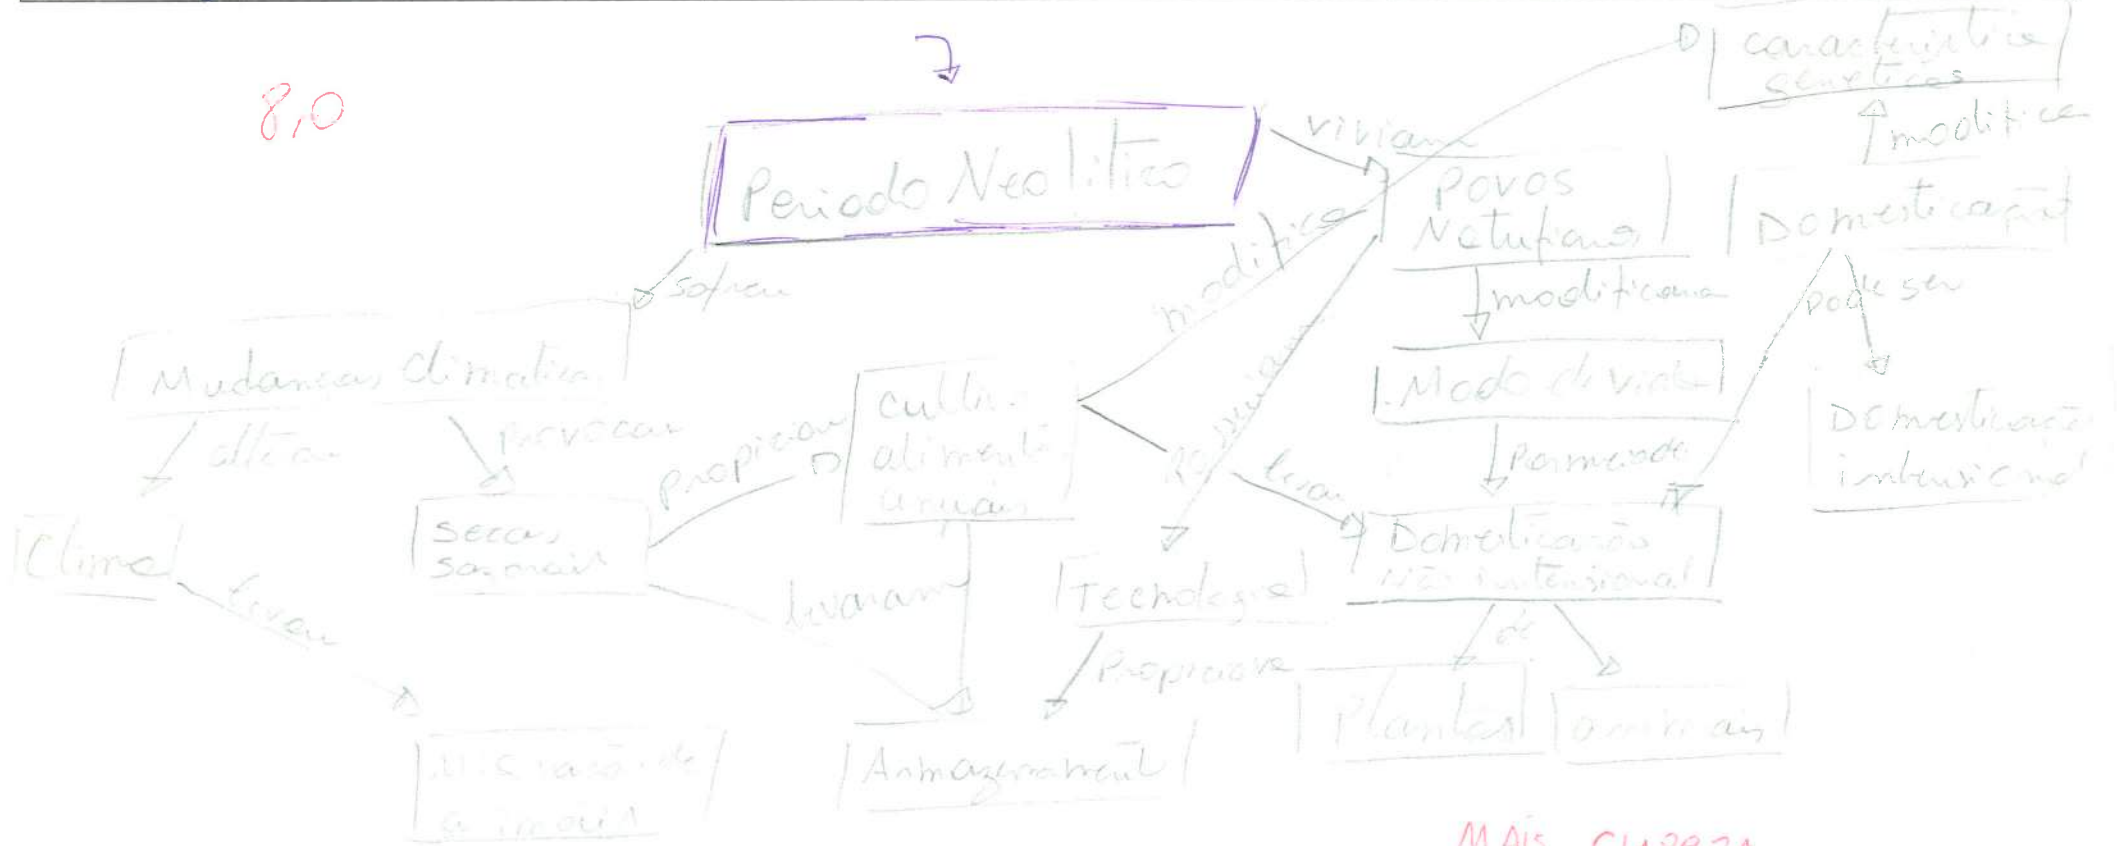

MAPA COLABORATIVO EH - NOTURNO

GRUPO Nº: 16

AULA Nº: 3

DATA: 23/08/2017

4,0

PARA ONDE APONTAM AS SETAS?  
REVER MÉTODO DE MAPEAMENTO CONCEITUAL.

MAPA COLABORATIVO EH - NOTURNO

GRUPO Nº: 11

AULA Nº: 3

DATA: 23/08/2017

**Mediática**

6,0

8,0

MAIS CLAREZA  
COM AS FRASES DE LIGAÇÃO

Pergunta focal:

COMO a domesticação mudou o modo de vida no Crescente Fértil durante o Período Neolítico?

MAPA COLABORATIVO EH - NOTURNO

GRUPO N°: 9

AULA N°: 3

DATA: 23/08/2017

Como a domesticação mudou o modo de vida no Crescente Fértil durante o período Neolítico?

PERÍODO NEOLÍTICO

4,0  
~~2,9~~

REVER METODOLOGIA DE MAPEAMENTO CONCEPTUAL.

CUIDADO COM OS CONECTIVOS.

MAPA COLABORATIVO EH - NOTURNO

GRUPO Nº: 01

AULA Nº: 03

DATA: 23/08/17

6,0  
APRIMORAR AS LIGAÇÕES  
ENTRE OS CONCEITOS

MAPA COLABORATIVO EH - NOTURNO

GRUPO Nº: 6