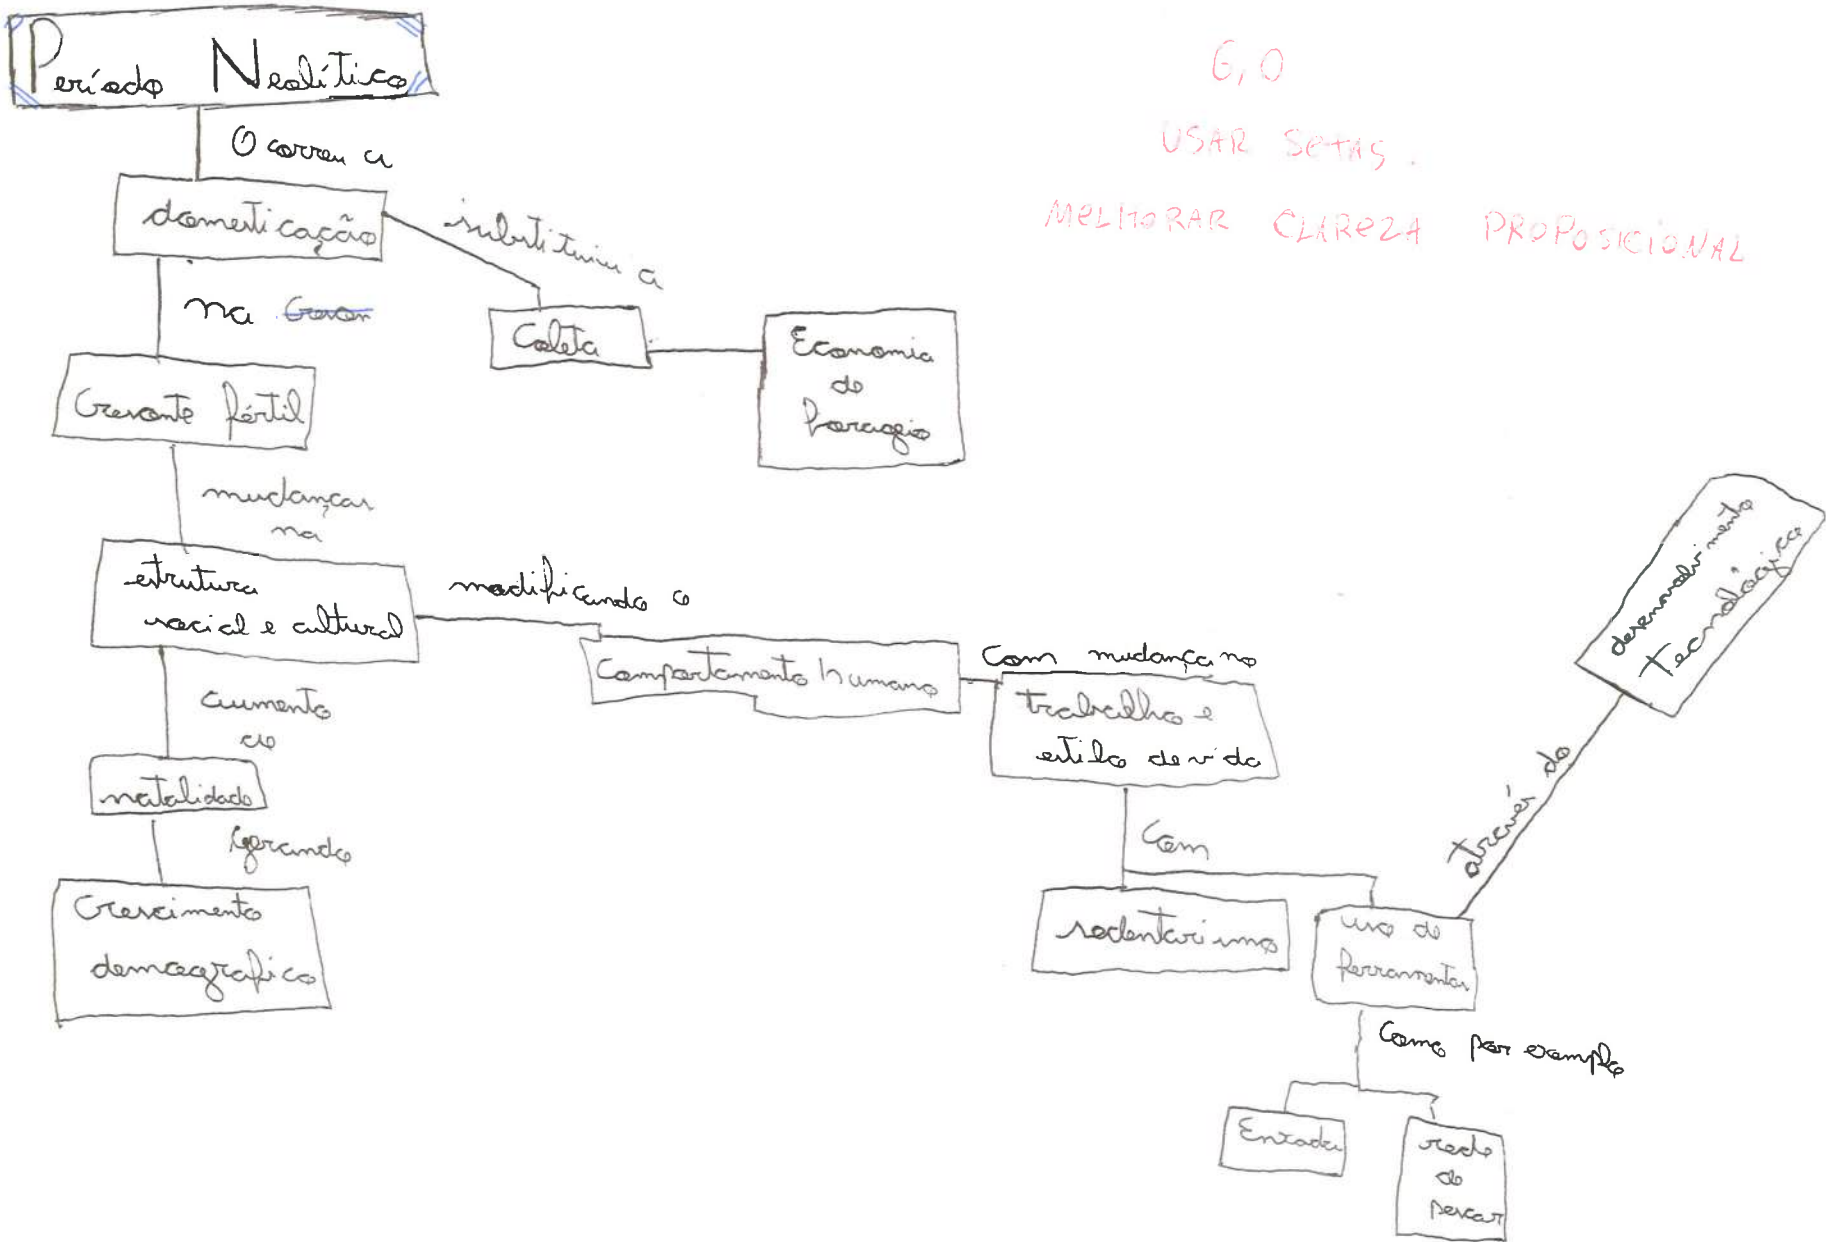

MAPA COLABORATIVO EH - NOTURNO

GRUPO Nº: 7

AULA Nº: 3

DATA: 23/08

Como a domesticação mudou o modo de vida no Crescente Fértil durante o Período Neolítico?

10,0

Como a farmacologia mudou o modo de vida no consent Fertil e Puroda Medfice ?

8.0

DESTACAR SETAS

MELHORAR CLAREZA DAS FRASES  
DE LIGACAO

Como a domesticação mudou o modo de vida no Crescente Fértil durante o Período Neolítico

8,0

CUIDADO  
COM A FORMAÇÃO  
DE FRASES DEPENDENTES DO CONCEITO  
ANTERIOR.

Como a domesticação mudou a vida na Crescente Fértil durante o Período Neolítico?

10,0

10,0

MAPA COLABORATIVO EH - NOTURNO

GRUPO Nº: 10

AULA Nº: 3

DATA: 23/08/2017

Como a domesticação mudou o modo de vida no Crescente Fértil durante o Período Neolítico?