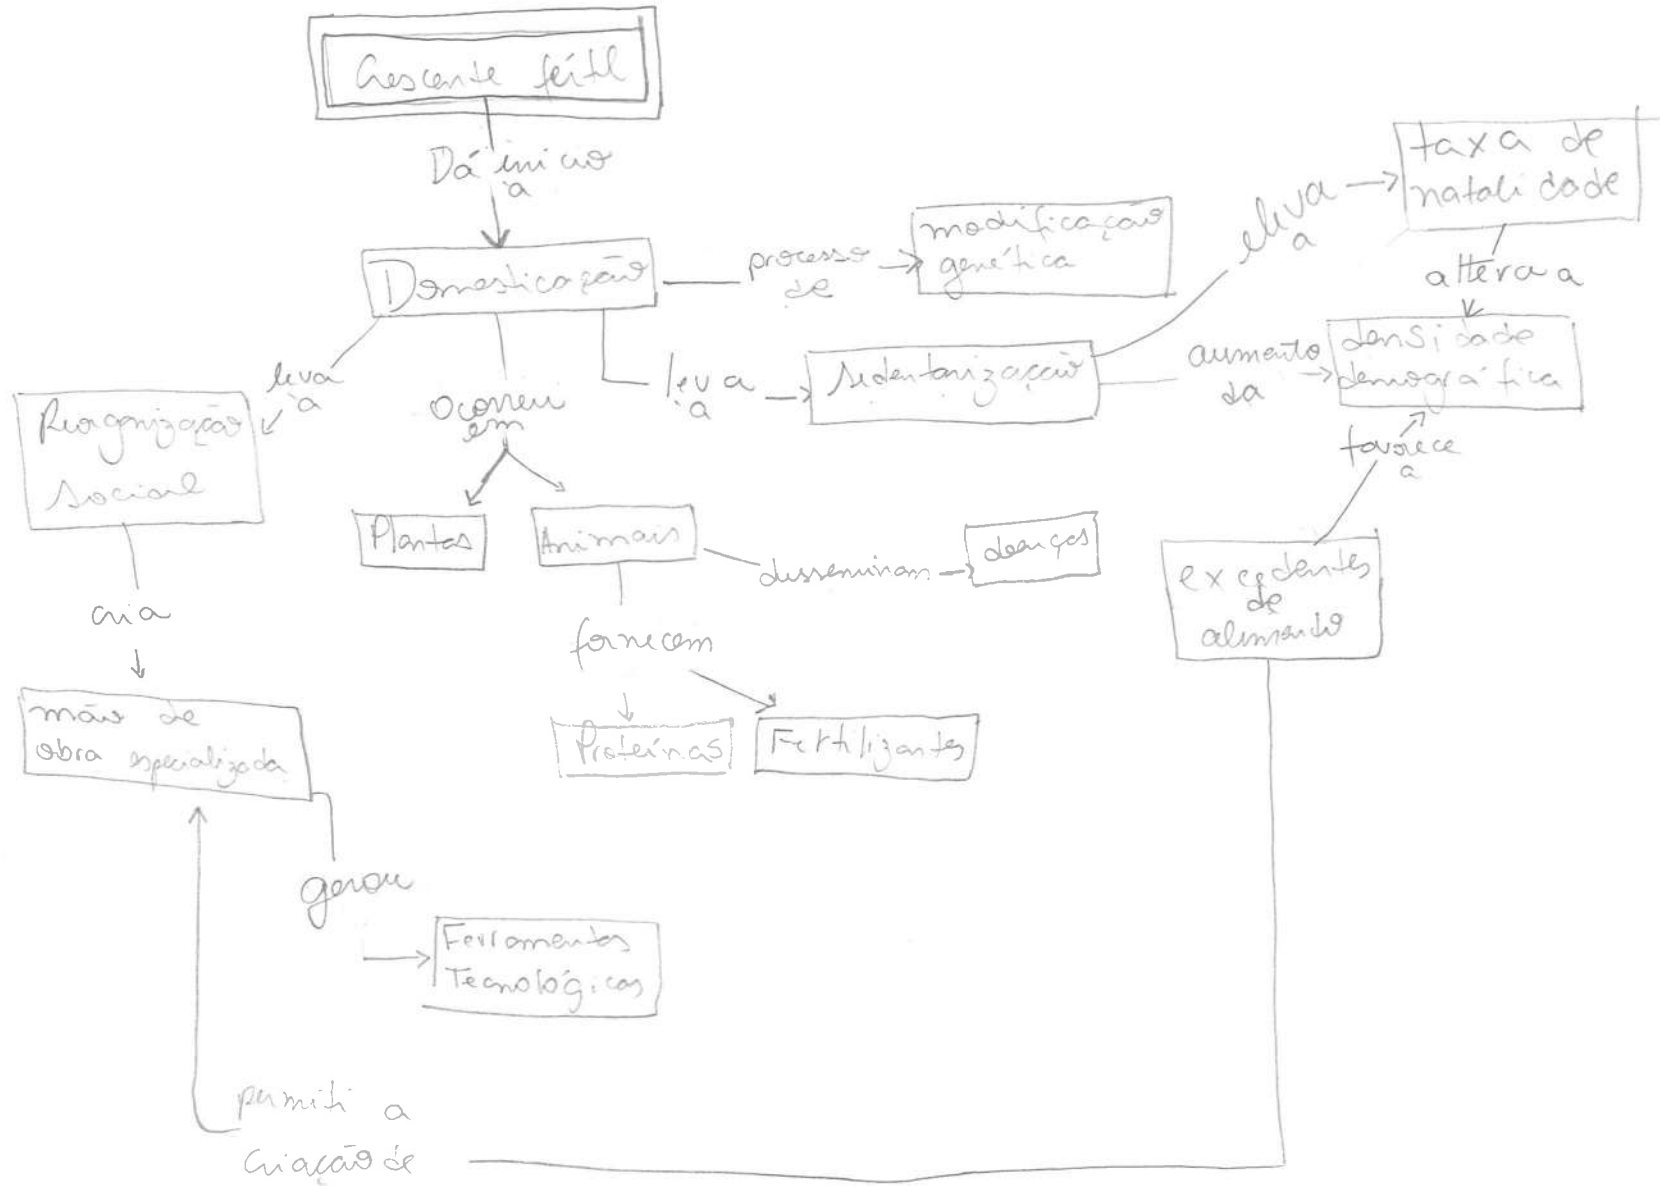

MAPA COLABORATIVO EH - NOTURNO

GRUPO Nº: 7

AULA Nº: 3

DATA: 23/08

Como a domesticação mudou o modo de vida no Crescente Fértil durante o Período Neolítico?

10,0

Como a farmacologia mudou o modo de vida no consent Fertil e Puroda Medfice ?

8.0

DESTACAR SETAS

MELHORAR CLAREZA DAS FRASES  
DE LIGACAO

Como a domesticação mudou o modo de vida no Crescente Fértil durante o Período Neolítico

8,0

CUIDADO  
COM A FORMAÇÃO  
DE FRASES DEPENDENTES DO CONCEITO  
ANTERIOR.

Como a domesticação mudou a vida na Crescente Fértil durante o Período Neolítico?

10,0

10,0

MAPA COLABORATIVO EH - NOTURNO

GRUPO Nº: 10

AULA Nº: 3

DATA: 23/08/2017

Como a domesticação mudou o modo de vida no Crescente Fértil durante o Período Neolítico?