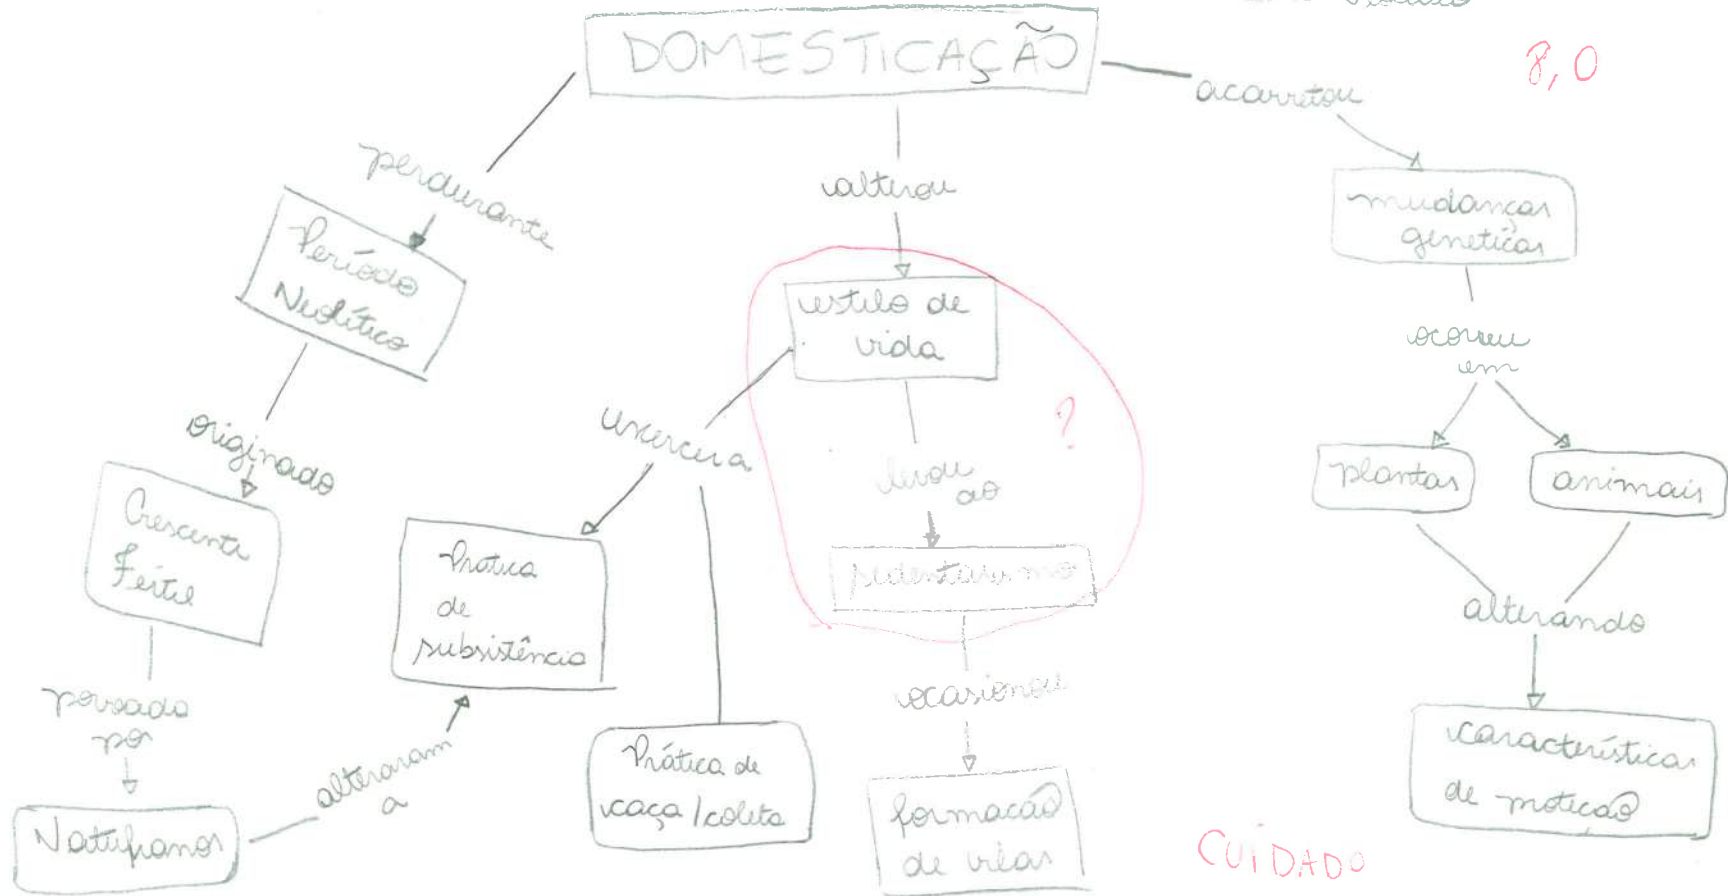

MAPA COLABORATIVO EH - NOTURNO

GRUPO Nº: outro (8)

AULA Nº: 3º

DATA: 23/08/17

Como a domesticação mudou o modo de vida no Crescente Fértil durante o período Neolítico?

8,0

MELHORAR CLAREZA DAS FRASES DE LIGAÇÃO

MAPA COLABORATIVO EH - NOTURNO

GRUPO Nº: 7

AULA Nº: 3

DATA: 23/08

Como a domesticação mudou o modo de vida no Crescente Fértil durante o Período Neolítico?

10,0

Como a farmacologia mudou o modo de vida no consent Fertil e Puroda Medfice ?

8.0

DESTACAR SETAS

MELHORAR CLAREZA DAS FRASES  
DE LIGACAO

Como a domesticação mudou o modo de vida no Crescente Fértil durante o Período Neolítico

8,0

CUIDADO  
COM A FORMAÇÃO  
DE FRASES DEPENDENTES DO CONCEITO  
ANTERIOR.

Como a domesticação mudou a vida na Crescente Fértil durante o Período Neolítico?

10,0

10,0

MAPA COLABORATIVO EH - NOTURNO

GRUPO Nº: 10

AULA Nº: 3

DATA: 23/08/2017

Como a domesticação mudou o modo de vida no Crescente Fértil durante o Período Neolítico?