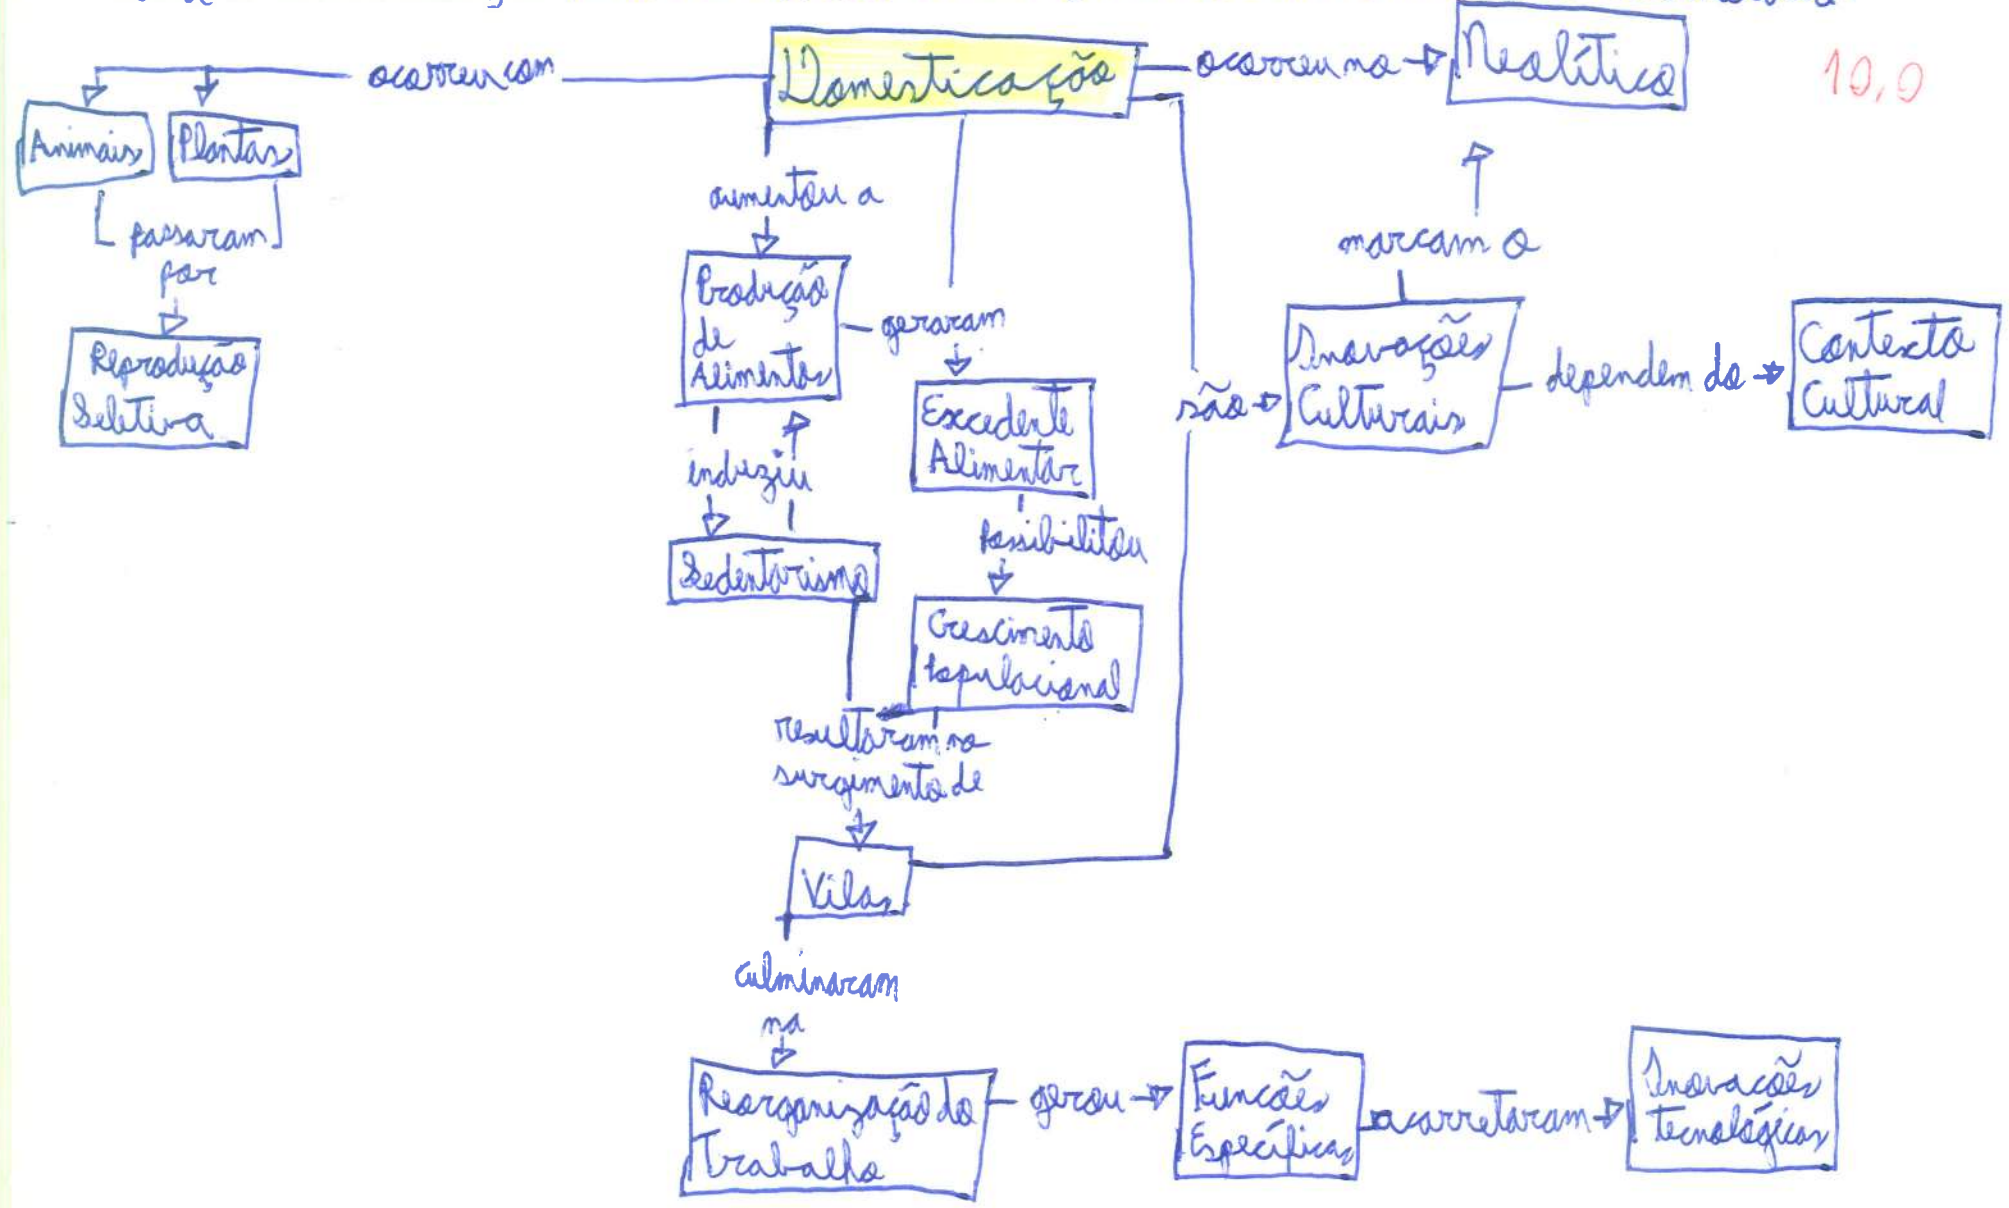

MAPA COLABORATIVO EH - NOTURNO

GRUPO Nº: outro (8)

AULA Nº: 3º

DATA: 23/08/17

Como a domesticação mudou o modo de vida no Crescente Fértil durante o período Neolítico?

8,0

MELHORAR CLAREZA DAS FRASES DE LIGAÇÃO

MAPA COLABORATIVO EH - NOTURNO

GRUPO Nº: 7

AULA Nº: 3

DATA: 23/08

Como a domesticação mudou o modo de vida no Crescente Fértil durante o Período Neolítico?

10,0

Como a farmacologia mudou o modo de vida no consent Fertil e Puroda Medfice ?

8.0

DESTACAR SETAS

MELHORAR CLAREZA DAS FRASES  
DE LIGACAO

Como a domesticação mudou o modo de vida no Crescente Fértil durante o Período Neolítico

8,0

CUIDADO  
COM A FORMAÇÃO  
DE FRASES DEPENDENTES DO CONCEITO  
ANTERIOR.

Como a domesticação mudou a vida na Crescente Fértil durante o Período Neolítico?

10,0

10,0

MAPA COLABORATIVO EH - NOTURNO

GRUPO Nº: 10

AULA Nº: 3

DATA: 23/08/2017

Como a domesticação mudou o modo de vida no Crescente Fértil durante o Período Neolítico?