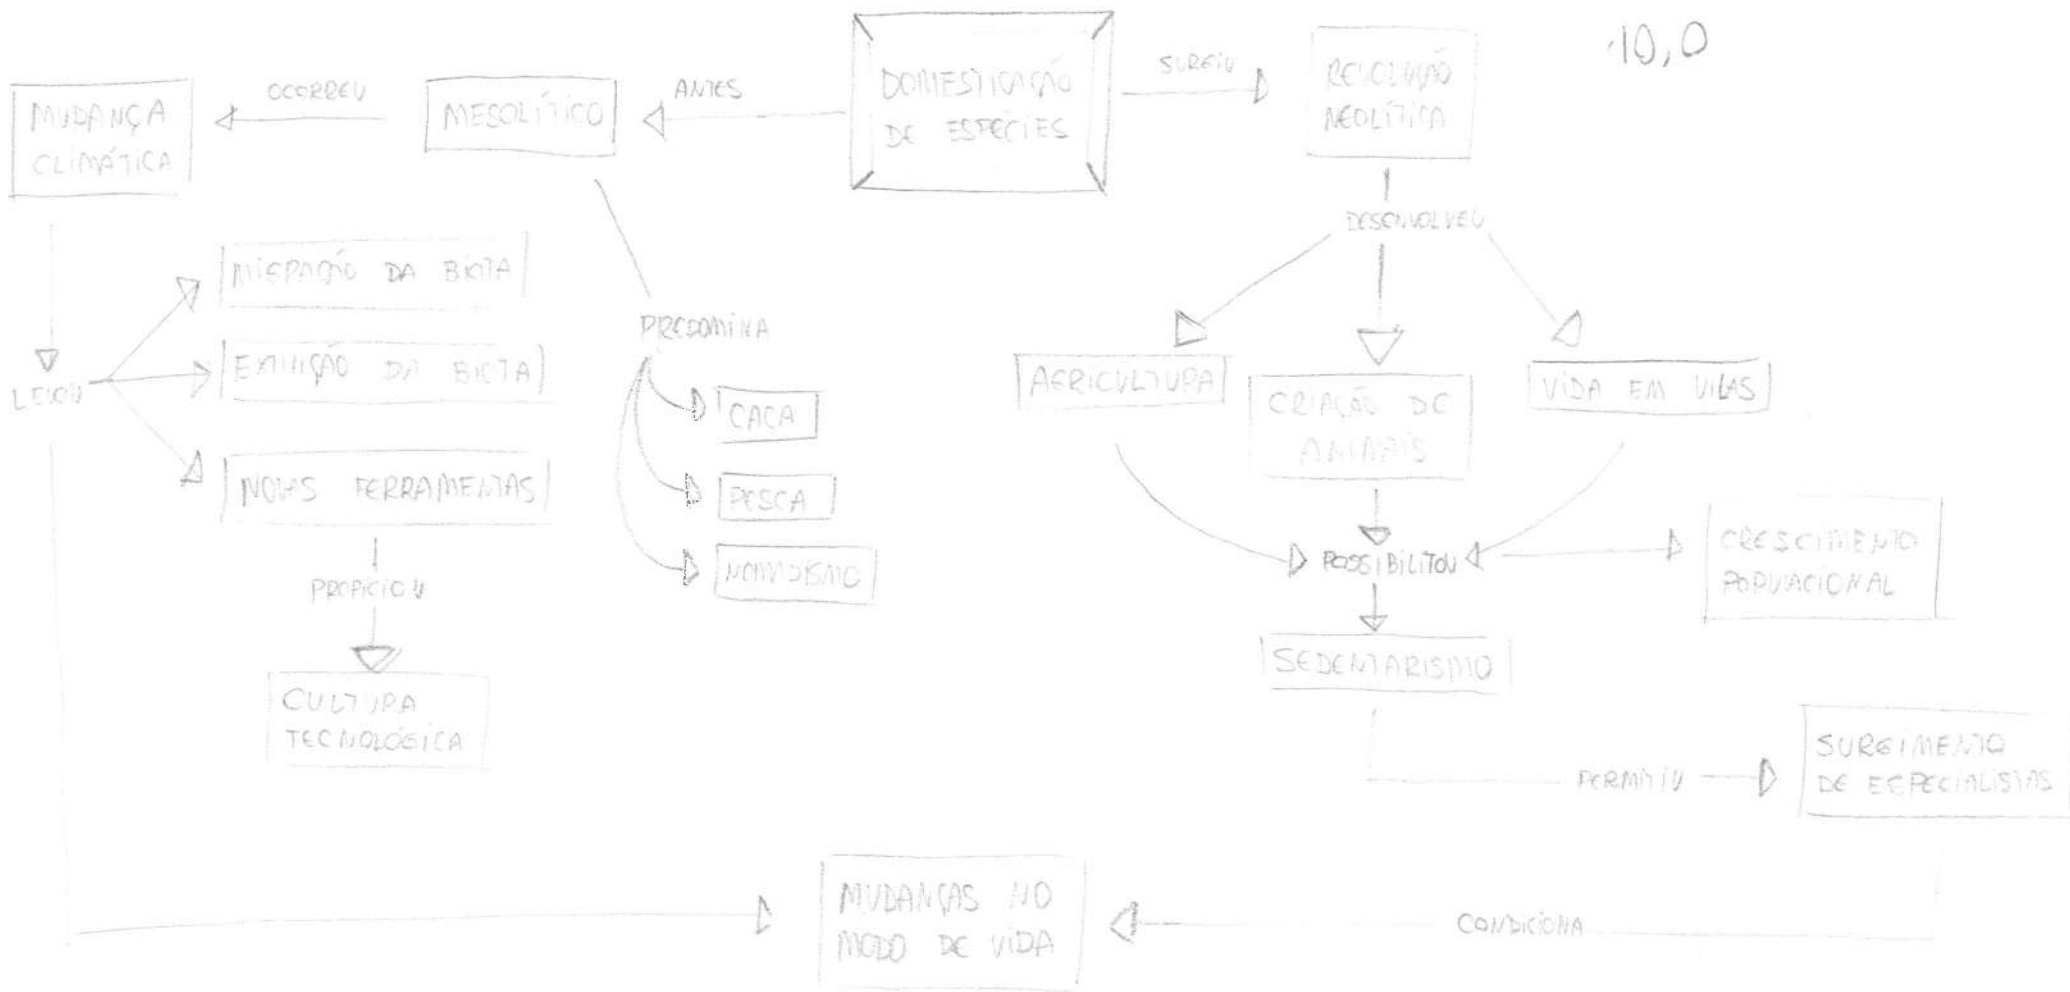

Como a domesticação mudou a vida na Crescente Fértil durante o Período Neolítico?

10,0

10,0

MAPA COLABORATIVO EH - NOTURNO

GRUPO Nº: 10

AULA Nº: 3

DATA: 23/08/2017

Como a domesticação mudou o modo de vida no Crescente Fértil durante o Período Neolítico?

Aula 3 - Grupo 4  
23/08 - noturno

8,0

MAPA RICO e bem construído

CUIDADO COM A FORMAÇÃO DE FRASES ENCADEADAS

COMO A DOMESTICAÇÃO MUDOU O MODO DE VIDA NO CRESCENTE FÉRTIL DURANTE O PERÍODO NEOLÍTICO?

*EUIDADO COM O ENCADEAMENTO DE FRASES*