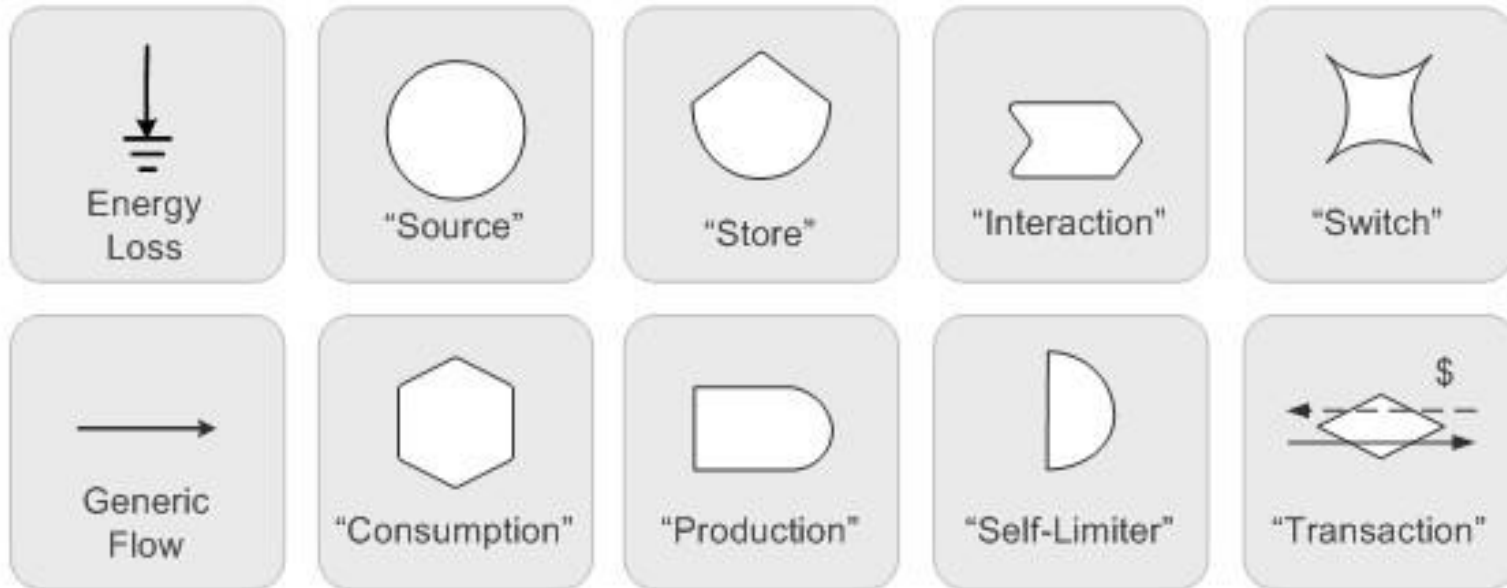

Linguagem energética

“Energese”

Produced by Sholto Maud using Microsoft VISIO™.
Symbols available from author as VISIO™ vss stencil

H.T.Odum's System of Generic Symbols (Energy Circuit/Systems Language Symbols)